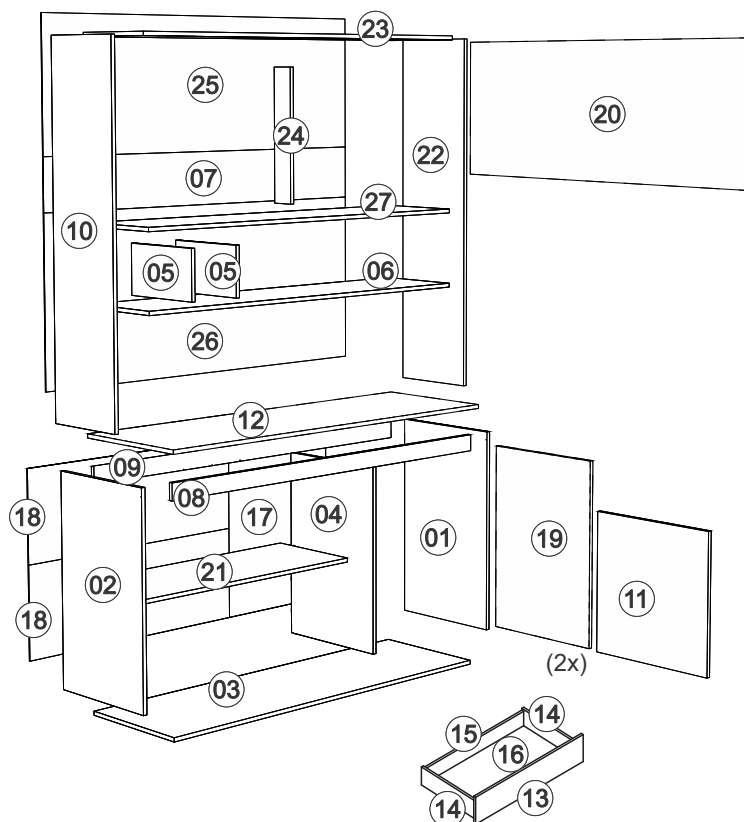

Ref. CC038

Cozinha Liz  
Cocina Liz  
Kitchen Liz

Rodovia SC-492 - Km 10 - B. Industrial  
89905-000 - Bandeirante - SC  
Fone: (49) 3622-4549  
e-mail: mxmoveis@mxmoveis.com.br

Nº	CÓDIGO CODE ASSISTÊNCIA ATTENDANCE	NOME DA PEÇA/DESCRIPCIÓN PIEZAS/DESCRIPTION PARTS	MEDIDAS (mm) MEASURES (mm)	QTD.	MARROCOS OFF WHITE	MARROCOS BRANCO
01	CC038.17.00	Lateral externa direita/Lateral derecha/Inner side	625x364x12	01	239294	239294
02	CC038.18.00	Lateral externa esquerda/Lateral izquierda/Inner side	625x364x12	01	239295	239295
03	CC039.01.00	Base inferior/Base inferior/Shelf	1176x364x12	01	239289	239289
04	CC039.19.00	Lateral interna direita/Divisória interna/Inner side	563x364x12	01	239296	239296
05	CC039.19.01	Lateral interna esquerda/Divisória interna/Inner side	270x150x12	02	239380	239380
06	CC039.02.00	Base interna/Base/Shelf	1176x270x12	01	239375	239375
07	CC039.13.04	Forro nicho/Revés/botton	1188x162x2,5	01	241006	241006
08	CC039.28.00	Ripa sustentação frontal/Ripa sustentación /Slat support	1176x50x12	01	239473	239473
09	CC039.28.01	Ripa sustentação tras/Ripa sustentación /Slat support	1176x50x12	01	239387	239387
10	CC039.18.01	Lateral externa esquerda/Lateral izquierda/Inner side	1081x270x12	01	239447	239447
11	CC039.25.02	Porta/Puerta/Door	426x414x12	01	241019	239381
12	CC039.33.00	Tampo balcao/Tapa balcon/Shelf	1200x385x12	01	239299	239299
13	CC039.14.00	Frente gaveta/Frente cajón/Drawer front	414x142x12	01	241018	239472
14	CC039.15.00	Lateral gaveta/Lateral cajón/ Drawer side	350x100x12	02	239384	239384
15	CC039.29.00	Ripa Traseira de gaveta/Trasero cajón/Drawer back	357x80x12	01	239385	239385
16	CC039.34.00	Forro gaveta/Revés cajón/Bottom	381x355x2,5	01	239300	239300
17	CC039.13.00	Forro balcão/Revés/botton	575x418x2,5	01	239292	239292
18	CC039.13.01	Forro torre/Revés/botton	770x287x2,5	02	239382	239382
19	CC039.25.00	Porta/Puerta/Door	571x384x12	02	241010	239297
20	CC039.25.01	Porta/Puerta/Door	1184x408x12	01	239298	239298
21	CC039.02.01	Base interna/Base/Shelf	758x300x12	01	239445	239445
22	CC039.17.01	Lateral externa direita/Lateral derecha/Inner side	1081x270x12	01	239378	239378
23	CC039.05.00	Base superior/Base superior/Shelf	1200x270x12	01	239291	239291
24	CC039.06.00	Ripa batente/Divisória/Batten clapboard	400x70x12	01	239383	239383
25	CC039.13.02	Forro aereo/Revés/botton	1188x412x2,5	01	239293	239293
26	CC039.13.03	Forro nicho/Revés/botton	1188x519x2,5	01	239301	239301
27	CC039.01.01	Base inferior/Base inferior/Shelf	1176x270x12	01	239376	239376