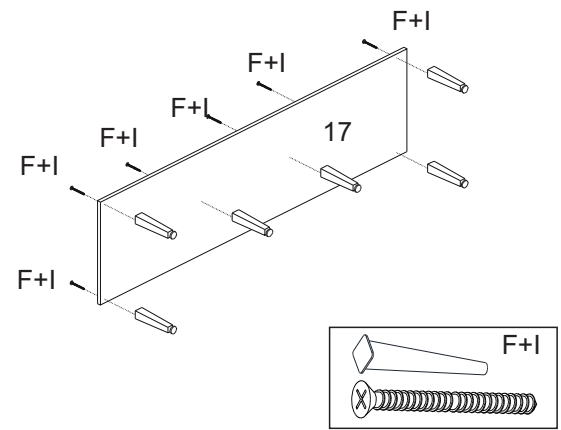

## INSTRUCCIONES DE MONTAJE

1º PASSO  
1º STEP  
1º PASO

2º PASSO  
2º STEP  
2º PASO

3º PASSO  
3º STEP  
3º PASO

4º PASSO  
4º STEP  
4º PASO

### FERRAGENS HARDWARE EQUIPOS

A	62	PARAFUSO 4 X 40 SCREW 4 X 40 TORNILLO 4 X 40	
B	24	CAVILHA 6 X 30 6 X 30 DOWEL CLAVIJA 6 X 30	
C	104	PARAFUSO 3,5 X 14 SCREW 3,5 X 14 TORNILLO 3,5X14	
D	14	CANTONEIRA CORNER ESQUINA	
E	05	PUXADOR HANDLE MANEJAR	
F	07	SAPATA SHOE ZAPATO	
G	140	PREGO 10 X 10 NAIL 10 X 10 CLAVO 10 X 10	
H	08	PARAFUSO 3,5 X 25 SCREW 3,5 X 25 TORNILLO 3,5X25	
I	07	PARAFUSO 5 X 40 SCREW 5 X 40 TORNILLO 5 X 40	
J	02	TRILHO TELESCOPICO SLIDE DESLIZAR	
K	14	TAPA FURO HOLE PLUGS TAPA DEL AGUJERO	
L	30	FIXADOR DE FUNDO BACKGROUND FIXER FIJADOR INFERIOR	
M	04	DOBRADIÇA SUPER ALTA 35 SUPER HIGH HINGE 35 BISAGRA SUPER ALTA 35	
N	04	SUPORTE PINO PIN SUPPORT SOPORTE DE PIN	
O	06	DOBRADIÇA SUPER ALTA 26 SUPER HIGH HINGE 26 BISAGRA SUPER ALTA 26	
P	02	Cola Paste Pasta	
Q	90	CAVILHA 6 X 15 6 X 15 DOWEL CLAVIJA 6 X 15	
R	04	Distânciador Distancer distanciador	

5° PASSO  
5° STEP  
5° PASO

6° PASSO  
6° STEP  
6° PASO

7° PASSO  
7° STEP  
7° PASO

8° PASSO  
8° STEP  
8° PASO

9° PASSO  
9° STEP  
9° PASO

10° PASSO  
10° STEP  
10° PASO

11° PASSO  
11° STEP  
11° PASO