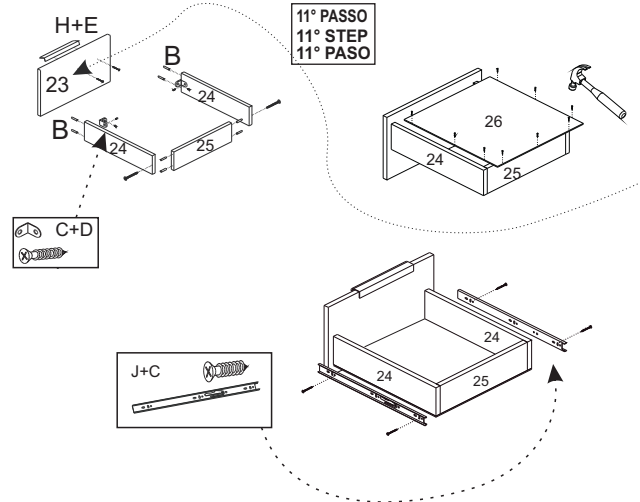

### FERRAGENS HARDWARE EQUIPOS

A	62	PARAFUSO 4 X 40 SCREW 4 X 40 TORNILLO 4 X 40	
B	24	CAVILHA 6 X 30 6 X 30 DOWEL CLAVIJA 6 X 30	
C	104	PARAFUSO 3,5 X 14 SCREW 3,5 X 14 TORNILLO 3,5X14	
D	14	CANTONEIRA CORNER ESQUINA	
E	05	PUXADOR HANDLE MANEJAR	
F	07	SAPATA SHOE ZAPATO	
G	140	PREGO 10 X 10 NAIL 10 X 10 CLAVO 10 X 10	
H	08	PARAFUSO 3,5 X 25 SCREW 3,5 X 25 TORNILLO 3,5X25	
I	07	PARAFUSO 5 X 40 SCREW 5 X 40 TORNILLO 5 X 40	
J	02	TRILHO TELESCOPICO SLIDE DESLIZAR	
K	14	TAPA FURO HOLE PLUGS TAPA DEL AGUJERO	
L	30	FIXADOR DE FUNDO BACKGROUND FIXER FIJADOR INFERIOR	
M	04	DOBRADIÇA SUPER ALTA 35 SUPER HIGH HINGE 35 BISAGRA SUPER ALTA 35	
N	04	SUPORTE PINO PIN SUPPORT SOPORTE DE PIN	
O	06	DOBRADIÇA SUPER ALTA 26 SUPER HIGH HINGE 26 BISAGRA SUPER ALTA 26	
P	02	Cola Paste Pasta	
Q	90	CAVILHA 6 X 15 6 X 15 DOWEL CLAVIJA 6 X 15	
R	04	Distânciador Distancer distanciador	

5° PASSO  
5° STEP  
5° PASO

6° PASSO  
6° STEP  
6° PASO

7° PASSO  
7° STEP  
7° PASO

8° PASSO  
8° STEP  
8° PASO

9° PASSO  
9° STEP  
9° PASO

10° PASSO  
10° STEP  
10° PASO

11° PASSO  
11° STEP  
11° PASO

12° PASSO  
12° STEP  
12° PASO

13° PASSO  
13° STEP  
13° PASO