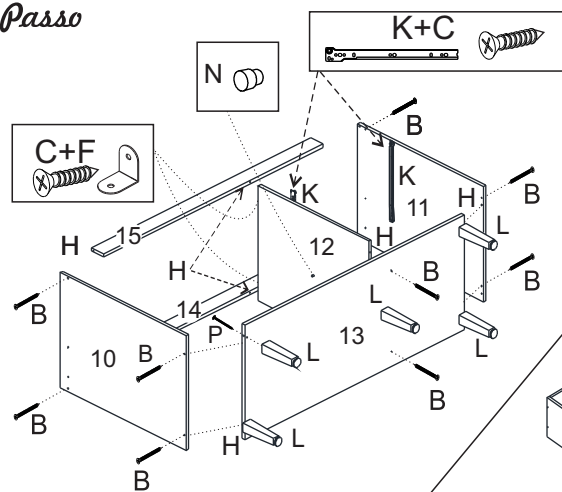

FERRAGENS

MANUAL DE MONTAGEM CZ 6014 KIT COZINHA NATY

A		Parafuso 3,5 x 30 Flange
B		Parafuso 3,5 x 40 C/C
C		Parafuso 3,5 x 14 C/C
D		Dobradiça 26mm c/ Calço
E		Prego 10 x 10
F		Cantoneira
G		Cantoneira Aéreo com capa
H		Cavilha 6 x 30
I		Prego Ardox
J		Puxador 192mm
K		Corrediça 350mm
L		Pés
M		Bucha 8mm
N		Suporte Prateleira
O		Parafuso União
P		Parafuso 4,5 X 50 Flange
Q		Parafuso 3,5 X 14 Flange
R		Pistão a Gás
S		Cavilha 6 x 50
T		Minifix Duplo
U		Tambor Minifix
V		Tampo Adesivo Minifix

1 Passo

2 Passo

3 Passo

4 Passo

5 Passo

6 Passo