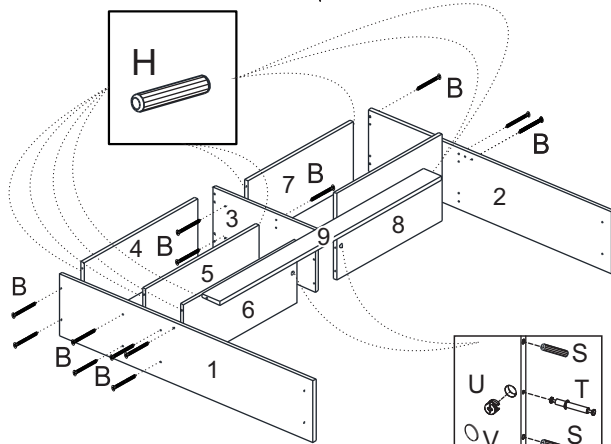

FERRAGENS

MANUAL DE MONTAGEM CZ 6014 KIT COZINHA NATY

A		Parafuso 3,5 x 30 Flange
B		Parafuso 3,5 x 40 C/C
C		Parafuso 3,5 x 14 C/C
D		Dobradiça 26mm c/ Calço
E		Prego 10 x 10
F		Cantoneira
G		Cantoneira Aéreo com capa
H		Cavilha 6 x 30
I		Prego Ardox
J		Puxador 192mm
K		Corrediça 350mm
L		Pés
M		Bucha 8mm
N		Suporte Prateleira
O		Parafuso União
P		Parafuso 4,5 X 50 Flange
Q		Parafuso 3,5 X 14 Flange
R		Pistão a Gás
S		Cavilha 6 x 50
T		Minifix Duplo
U		Tambor Minifix
V		Tampo Adesivo Minifix

1 Passo