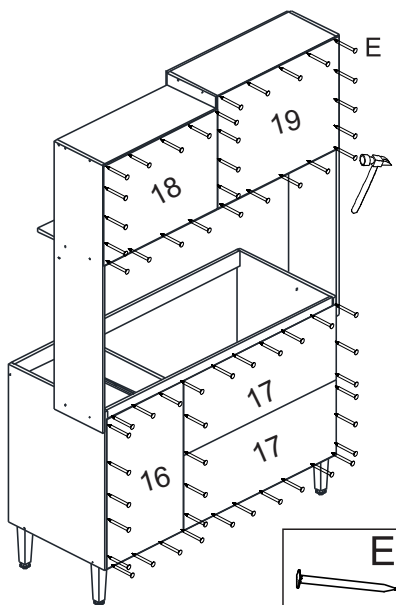

FERRAGENS

MANUAL DE MONTAGEM CZ 6014 KIT COZINHA NATY

A		Parafuso 3,5 x 30 Flange
B		Parafuso 3,5 x 40 C/C
C		Parafuso 3,5 x 14 C/C
D		Dobradiça 26mm c/ Calço
E		Prego 10 x 10
F		Cantoneira
G		Cantoneira Aéreo com capa
H		Cavilha 6 x 30
I		Prego Ardox
J		Puxador 192mm
K		Corrediça 350mm
L		Pés
M		Bucha 8mm
N		Suporte Prateleira
O		Parafuso União
P		Parafuso 4,5 X 50 Flange
Q		Parafuso 3,5 X 14 Flange
R		Pistão a Gás
S		Cavilha 6 x 50
T		Minifix Duplo
U		Tambor Minifix
V		Tampo Adesivo Minifix

1 Passo

2 Passo

3 Passo

4 Passo

5 Passo

6 Passo