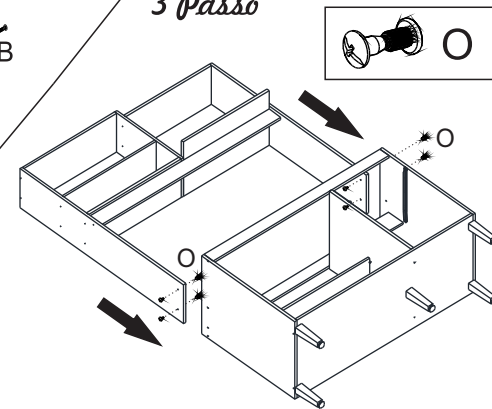

FERRAGENS

MANUAL DE MONTAGEM CZ 6014 KIT COZINHA NATY

A		Parafuso 3,5 x 30 Flange
B		Parafuso 3,5 x 40 C/C
C		Parafuso 3,5 x 14 C/C
D		Dobradiça 26mm c/ Calço
E		Prego 10 x 10
F		Cantoneira
G		Cantoneira Aéreo com capa
H		Cavilha 6 x 30
I		Prego Ardox
J		Puxador 192mm
K		Corrediça 350mm
L		Pés
M		Bucha 8mm
N		Suporte Prateleira
O		Parafuso União
P		Parafuso 4,5 X 50 Flange
Q		Parafuso 3,5 X 14 Flange
R		Pistão a Gás
S		Cavilha 6 x 50
T		Minifix Duplo
U		Tambor Minifix
V		Tampo Adesivo Minifix

1 Passo

2 Passo

3 Passo

4 Passo

5 Passo

6 Passo