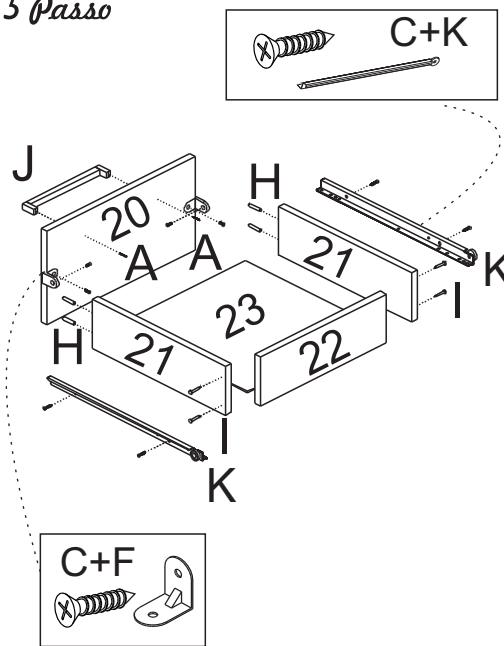

FERRAGENS

MANUAL DE MONTAGEM CZ 6014 KIT COZINHA NATY

A		Parafuso 3,5 x 30 Flange
B		Parafuso 3,5 x 40 C/C
C		Parafuso 3,5 x 14 C/C
D		Dobradiça 26mm c/ Calço
E		Prego 10 x 10
F		Cantoneira
G		Cantoneira Aéreo com capa
H		Cavilha 6 x 30
I		Prego Ardox
J		Puxador 192mm
K		Corrediça 350mm
L		Pés
M		Bucha 8mm
N		Suporte Prateleira
O		Parafuso União
P		Parafuso 4,5 X 50 Flange
Q		Parafuso 3,5 X 14 Flange
R		Pistão a Gás
S		Cavilha 6 x 50
T		Minifix Duplo
U		Tambor Minifix
V		Tampo Adesivo Minifix

1 Passo

2 Passo

3 Passo

4 Passo

5 Passo

6 Passo