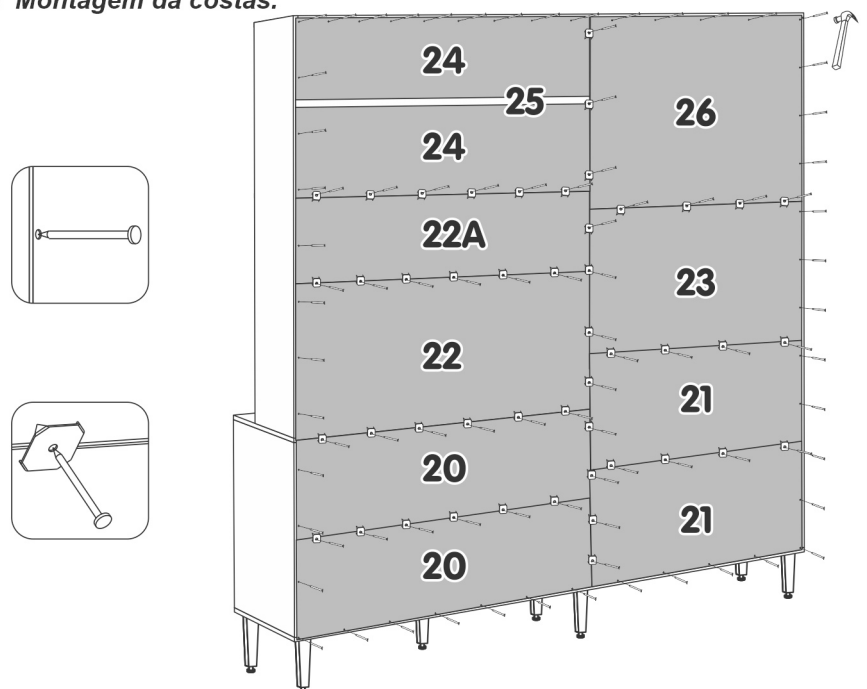

2 Montagem da costas.