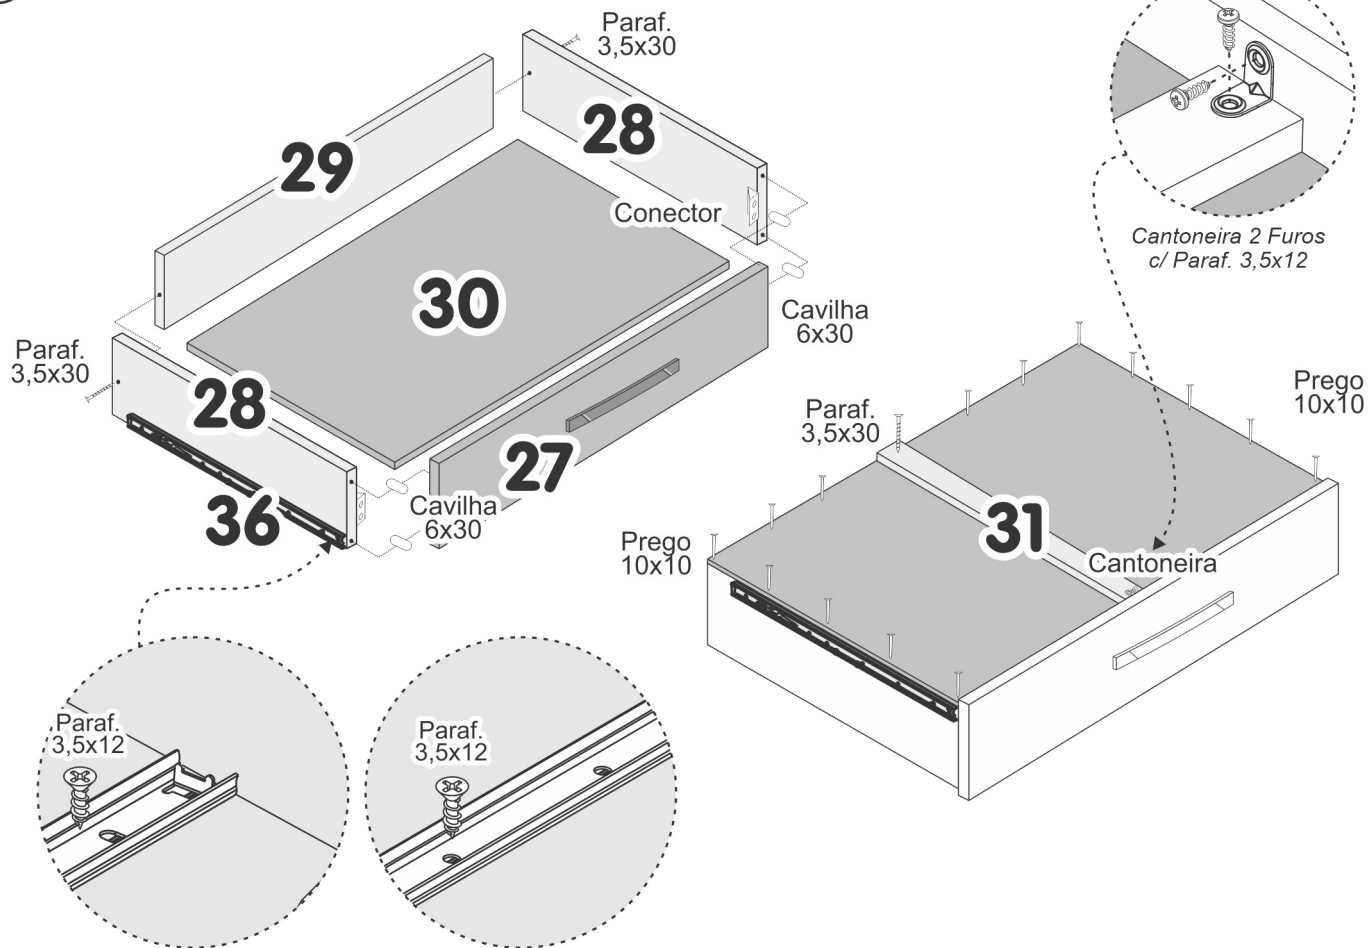

3 Montagem da Gaveta