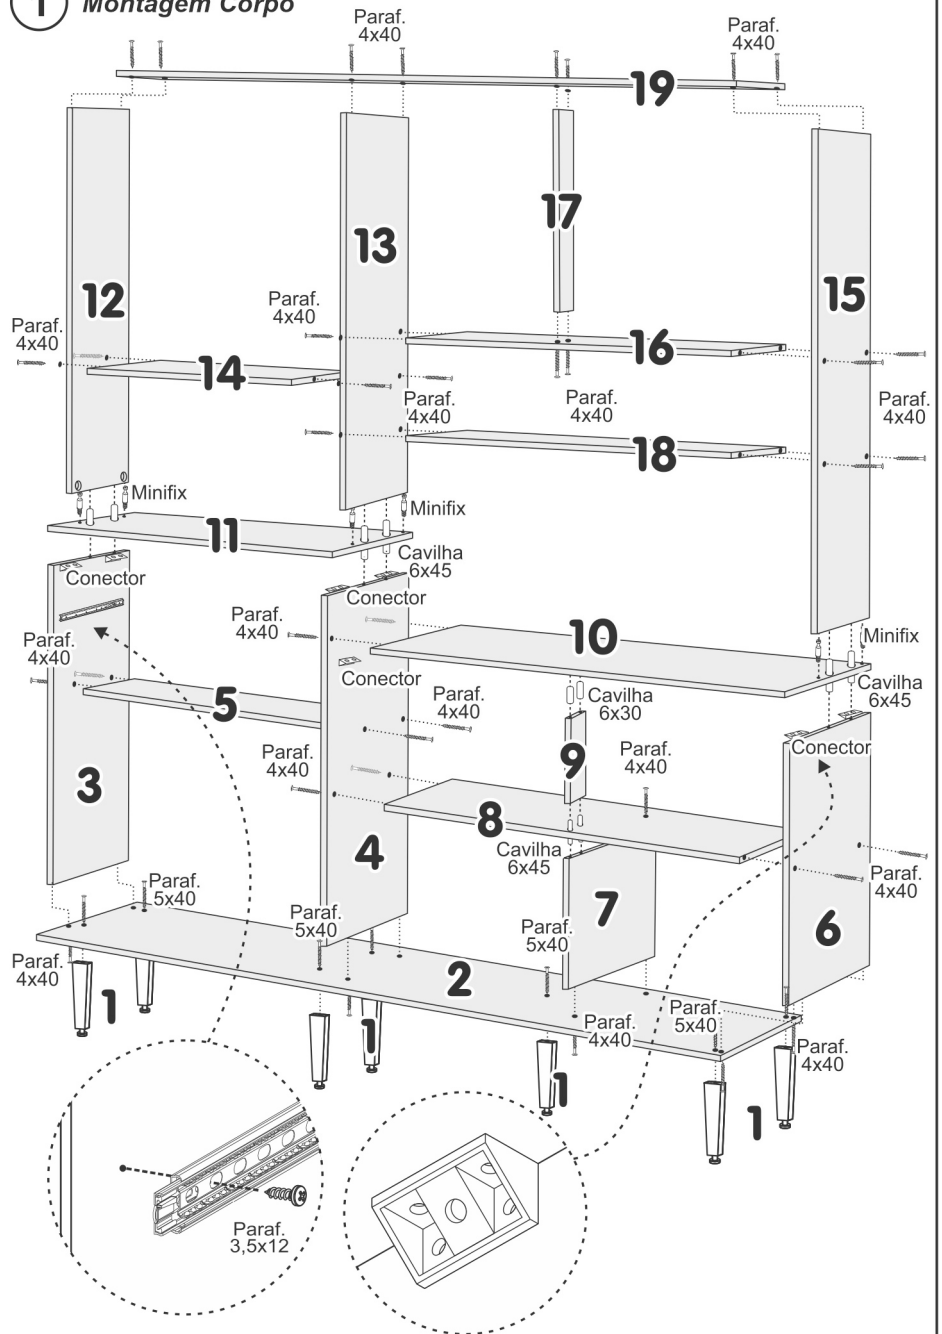

1 Montagem Corpo