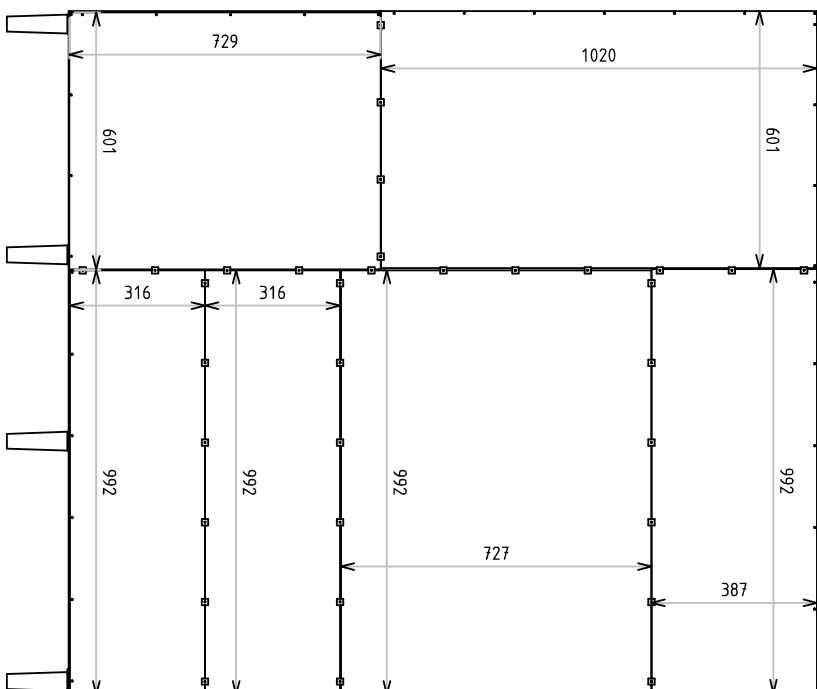

# DESENHO TÉCNICO

CÓDIGO DO PRODUTO 0006

DESCRIÇÃO KIT COZINHA YARA 160

DIMENSÃO DO PRODUTO 430 X 1600 X 1900

SITUAÇÃO: - DATA DE LANÇAMENTO: 01/11/2018

DATA DA ÚLTIMA REVISÃO:

05/06/2020

PROJETISTA  
LUIZ FERNANDO

# DESENHO TÉCNICO

CÓDIGO DO PRODUTO 0006

DESCRIÇÃO KIT COZINHA YARA 160

DIMENSÃO DO PRODUTO 430 X 1600 X 1900

SITUAÇÃO: -

DATA DE LANÇAMENTO: 01/11/2018

DATA DA ÚLTIMA REVISÃO:

05/06/2020