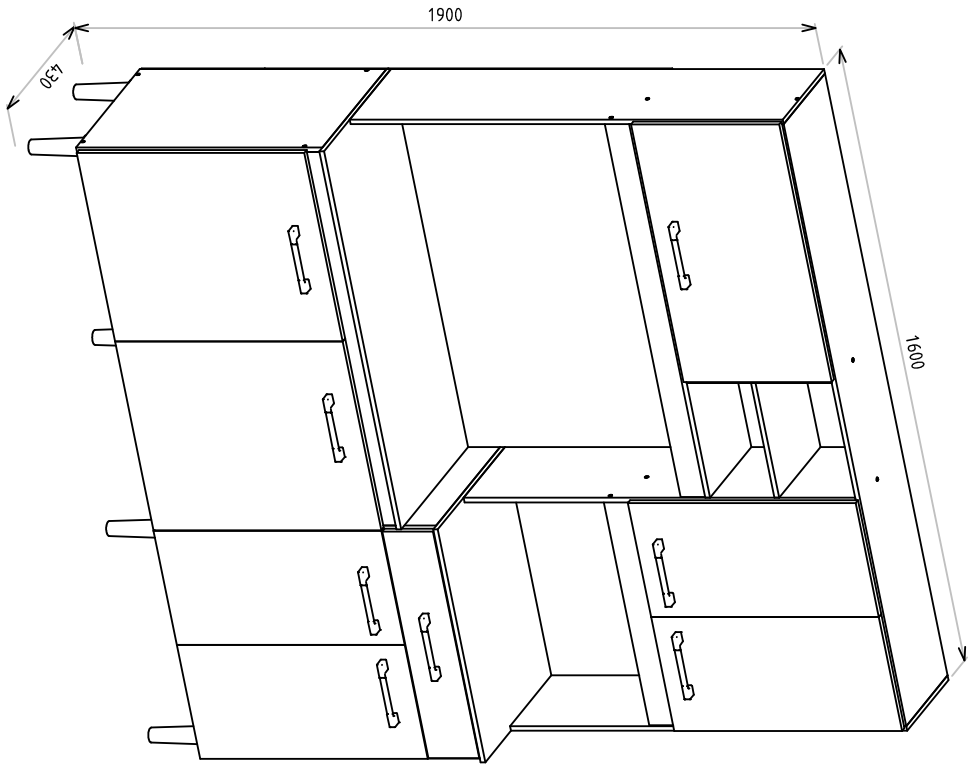

# DESENHO TÉCNICO

CÓDIGO DO PRODUTO 0006

DESCRIÇÃO KIT COZINHA YARA 160

DIMENSÃO DO PRODUTO 430 X 1600 X 1900

SITUAÇÃO: - DATA DE LANÇAMENTO: 01/11/2018

DATA DA ÚLTIMA REVISÃO:

05/06/2020

PROJETISTA  
LUIZ FERNANDO

# DESENHO TÉCNICO

CÓDIGO DO PRODUTO 0006

DESCRIÇÃO KIT COZINHA YARA 160

DIMENSÃO DO PRODUTO 430 X 1600 X 1900

SITUAÇÃO: -

DATA DE LANÇAMENTO: 01/11/2018

DATA DA ÚLTIMA REVISÃO:

05/06/2020