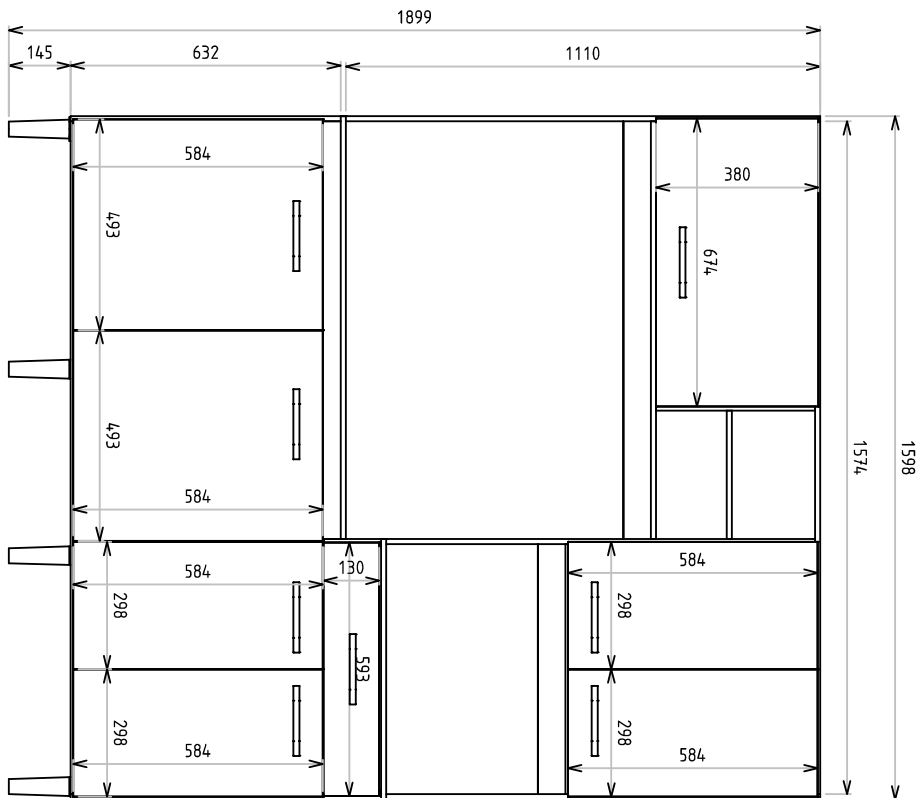

# DESENHO TÉCNICO

CÓDIGO DO PRODUTO 0006

DESCRIÇÃO KIT COZINHA YARA 160

DIMENSÃO DO PRODUTO 430 X 1600 X 1900

SITUAÇÃO: - DATA DE LANÇAMENTO: 01/11/2018

DATA DA ÚLTIMA REVISÃO:

05/06/2020

PROJETISTA  
LUIZ FERNANDO

# DESENHO TÉCNICO

CÓDIGO DO PRODUTO 0006

DESCRIÇÃO KIT COZINHA YARA 160

DIMENSÃO DO PRODUTO 430 X 1600 X 1900

SITUAÇÃO: -

DATA DE LANÇAMENTO: 01/11/2018

DATA DA ÚLTIMA REVISÃO:

05/06/2020