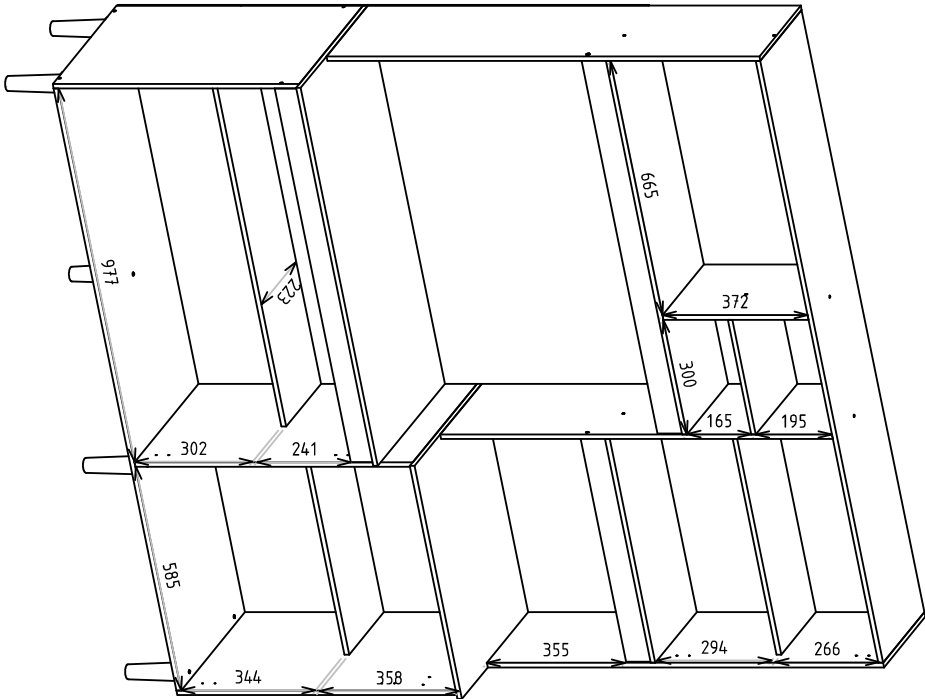

# DESENHO TÉCNICO

CÓDIGO DO PRODUTO 0006

DESCRIÇÃO KIT COZINHA YARA 160

DIMENSÃO DO PRODUTO 430 X 1600 X 1900

SITUAÇÃO: - DATA DE LANÇAMENTO: 01/11/2018

DATA DA ÚLTIMA REVISÃO:

05/06/2020

PROJETISTA  
LUIZ FERNANDO

# DESENHO TÉCNICO

CÓDIGO DO PRODUTO 0006

DESCRIÇÃO KIT COZINHA YARA 160

DIMENSÃO DO PRODUTO 430 X 1600 X 1900

SITUAÇÃO: -

DATA DE LANÇAMENTO: 01/11/2018

DATA DA ÚLTIMA REVISÃO:

05/06/2020