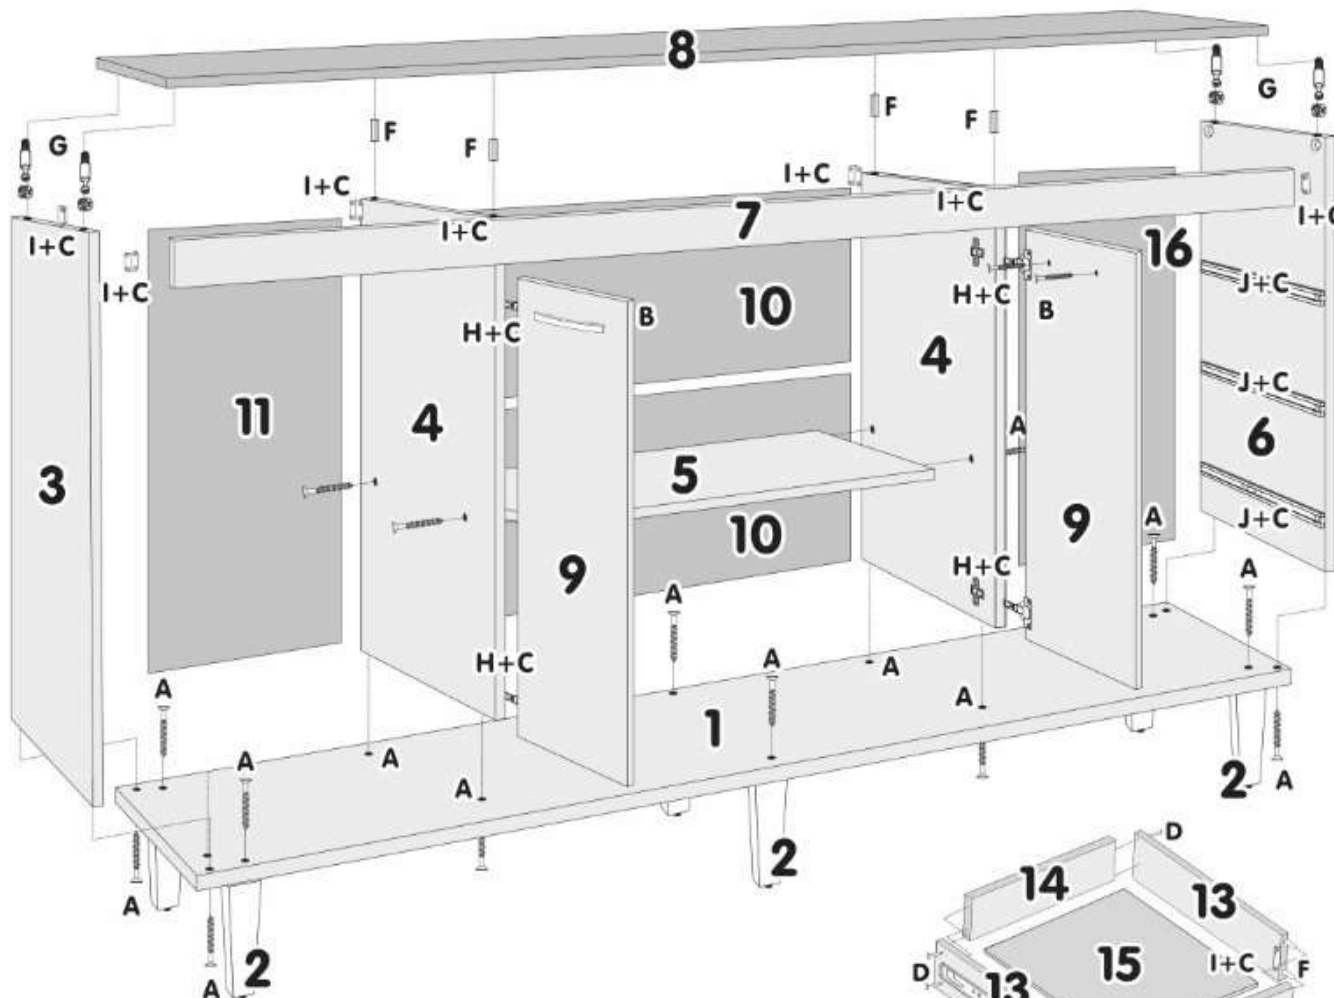

Sr. Montador, caso haja assistência, anotar número da peça, nome e cor, passe para a pessoa responsável, para que possamos atendê-lo o mais rápido possível.

COMPONENTES

1 - BASE	09 - PORTA
2 - PÉ	10 - COSTAS
3 - LATERAL ESQUERDA	11 - COSTAS VERTICAL ESQ.
4 - DIVISÃO PRATELEIRA	12 - FRENTE GAVETA
5 - PRATELEIRA	13 - LATERAL GAVETA
6 - LATERAL DIREITA	14 - TRASEIRO GAVETA
7 - TRAVESSA MAIOR	15 - FUNDO GAVETA
8 - TAMPO	16 - COSTAS VERTICAL DIR.

COMPONENTES

- 1 - BASE
- 2 - LATERAL DIREITA
- 3 - LATERAL ESQUERDA
- 4 - PRATELEIRA
- 5 - TAMPO
- 6 - COSTAS
- 7 - PORTA

A - Paraf. 5x50 Sextavado

D - Prego 10x10

H - Bucha

B - Paraf. 4x25

F - Puxador

I - Cantoneira Parede