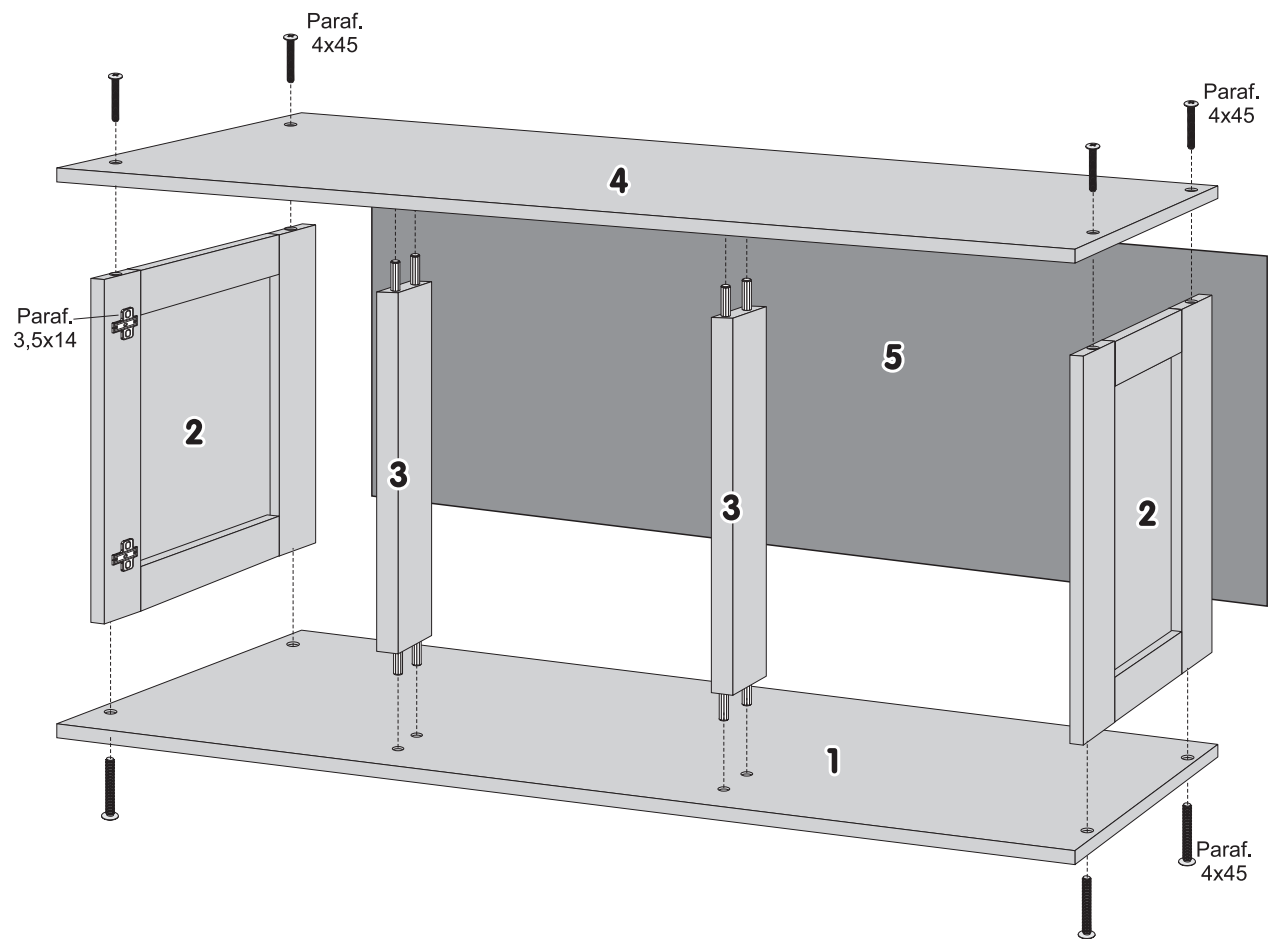

(32) 3577-1292 - RODEIRO - MG

RELAÇÃO DE PEÇAS

Nº ID	DESCRIÇÃO	COD. PEÇAS	DIMENSÕES (MM)	QTD
1	BASE	2401	1230X395X15	11
2	LATERAL	2408	445X370X25	2
3	BATENTE	2407	445X55X25	2
4	TAMPO	2400	1230X395X15	1
5	COSTA	2410	1225X465X2,5	1
6	PORTA	2409	435X395X25	3
7	PUXADOR	1294		3

AÉREO ITÁLIA

Obs.: Seguir a ordem de numeração das peças para montar