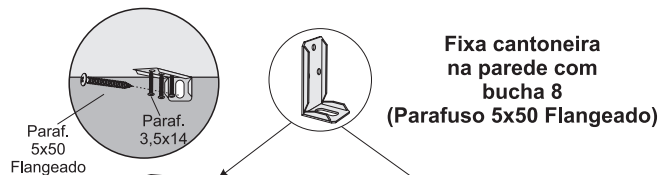

(32) 3577-1292 - RODEIRO - MG

RELAÇÃO DE PEÇAS

Nº ID	DESCRIÇÃO	COD. PEÇAS	DIMENSÕES (MM)	QTD
1	BASE	2401	1230X395X15	11
2	LATERAL	2408	445X370X25	2
3	BATENTE	2407	445X55X25	2
4	TAMPO	2400	1230X395X15	1
5	COSTA	2410	1225X465X2,5	1
6	PORTA	2409	435X395X25	3
7	PUXADOR	1294		3