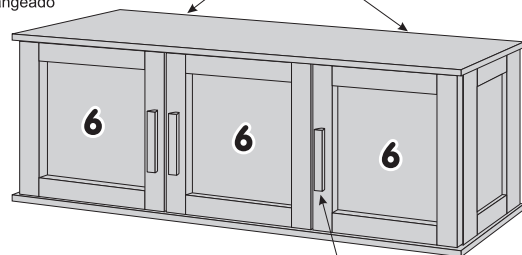

(32) 3577-1292 - RODEIRO - MG

RELAÇÃO DE PEÇAS

Nº ID	DESCRIÇÃO	COD. PEÇAS	DIMENSÕES (MM)	QTD
1	BASE	2401	1230X395X15	11
2	LATERAL	2408	445X370X25	2
3	BATENTE	2407	445X55X25	2
4	TAMPO	2400	1230X395X15	1
5	COSTA	2410	1225X465X2,5	1
6	PORTA	2409	435X395X25	3
7	PUXADOR	1294		3