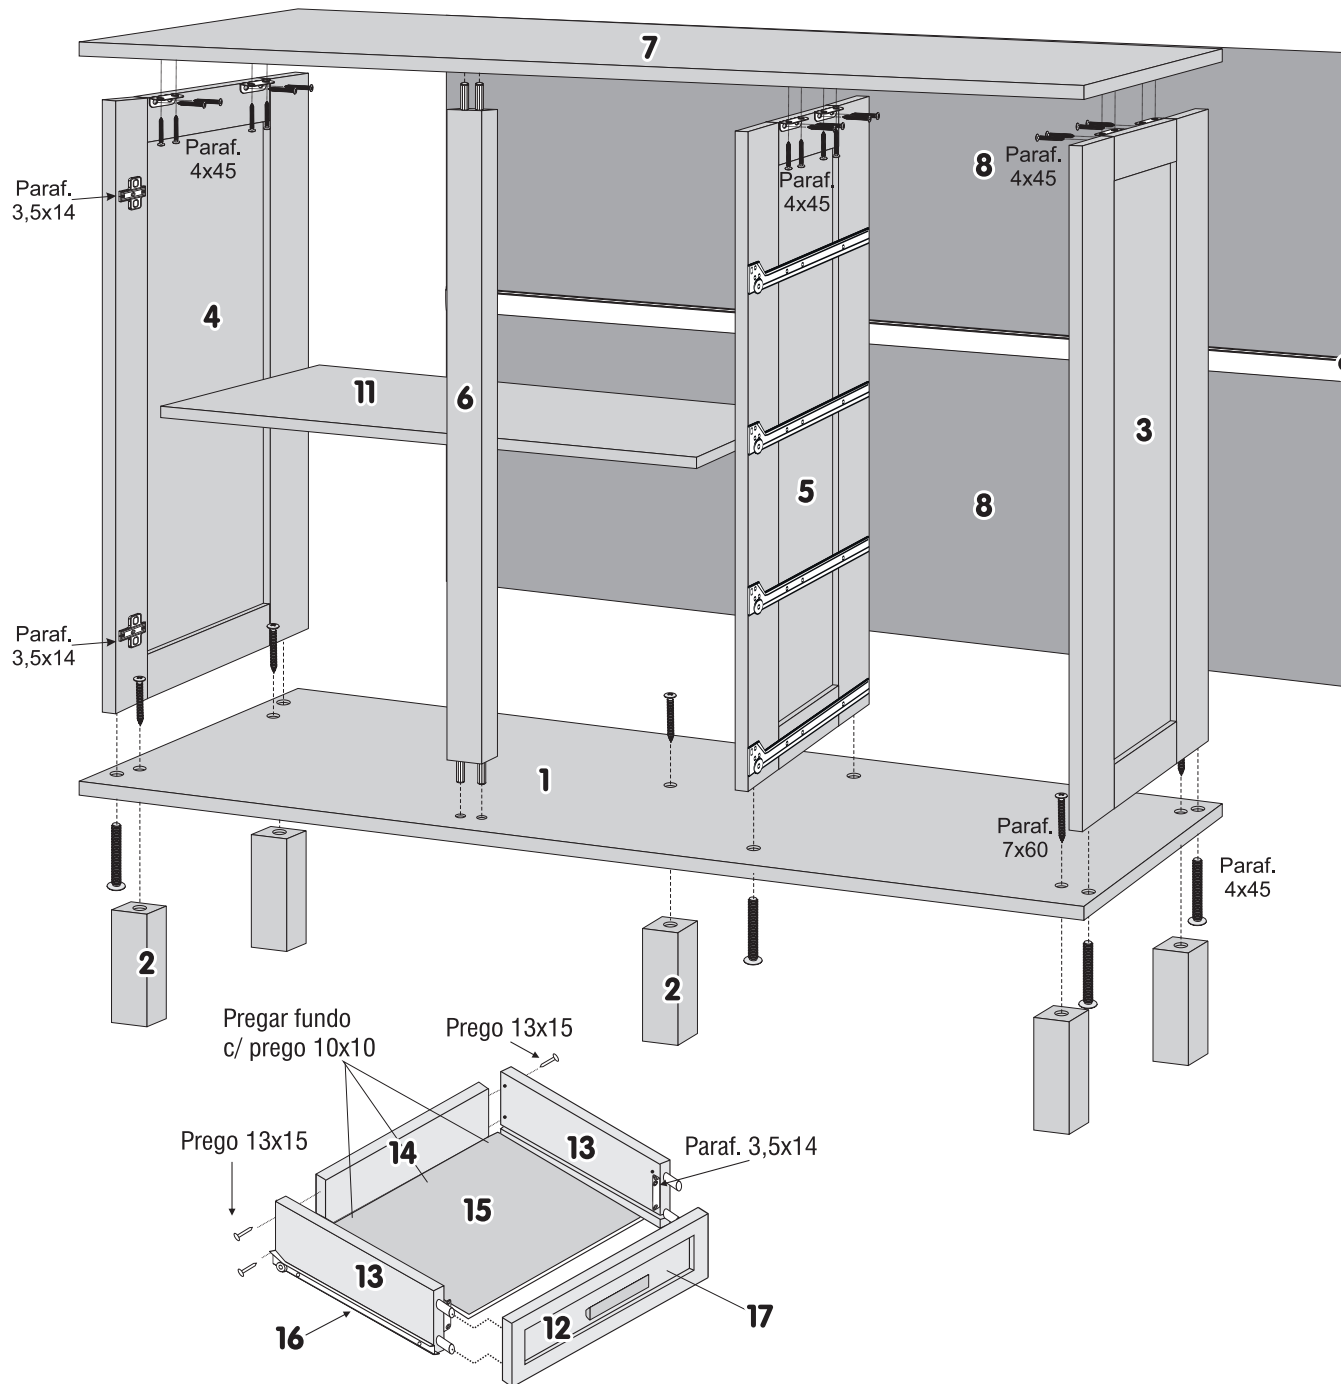

Gradmóveis

(32) 3577-1292 - RODEIRO - MG

BALCÃO ITÁLIA

Nº ID	DESCRIÇÃO	COD. PEÇAS	DIMENSÕES (MM)	QTD
1	BASE	2429	1230 X 465 X 15	1
2	KIT PÉ QUADRADO	2442		1
3	LATERAL DIREITA	2424	730 X 445 X 25	1
4	LATERAL ESQUERDA	2425	730 X 445 X 25	1
5	DIVISÃO BALCÃO	2426	730 X 445 X 25	1
6	BATENTE	2398	775 X 2,8 X 2,0	1
7	TAMPO 15 MM	2414	1230 X 46,5 X 15	1
8	COSTA	2423	1225 X 375 X 25	2
9	PERFIL H	2443	122,5	1
10	PORTA	2427	722 X 395 X 25	2
11	PRATELEIRA 9 MM	2388	775 X 420	1
12	FRENTE DE GAVETA	2428	175 X 395 X 21	4
13	LATERAL	277	400 X 110	8
14	TRASEIRO	2440	340 X 80 X 15	4
15	FUNDO DE GAVETA	2411	410 X 350	4
16	PAR CORREDIÇA	624		4
17	PUXADOR	1294		6

Obs.: Seguir a ordem de numeração das peças para montar