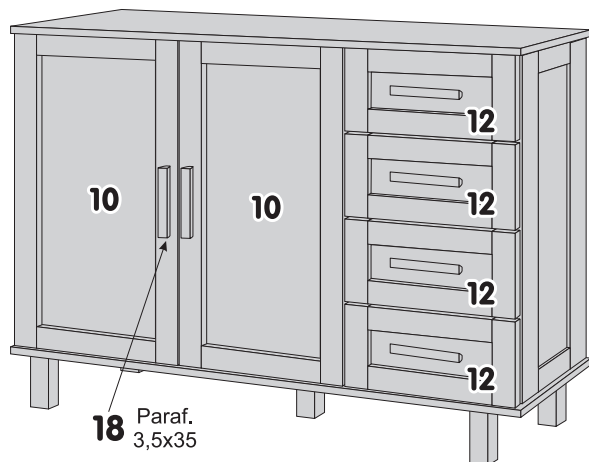

Gradmóveis

(32) 3577-1292 - RODEIRO - MG

BALCÃO ITÁLIA

Nº ID	DESCRIÇÃO	COD. PEÇAS	DIMENSÕES (MM)	QTD
1	BASE	2429	1230 X 465 X 15	1
2	KIT PÉ QUADRADO	2442		1
3	LATERAL DIREITA	2424	730 X 445 X 25	1
4	LATERAL ESQUERDA	2425	730 X 445 X 25	1
5	DIVISÃO BALCÃO	2426	730 X 445 X 25	1
6	BATENTE	2398	775 X 2,8 X 2,0	1
7	TAMPO 15 MM	2414	1230 X 46,5 X 15	1
8	COSTA	2423	1225 X 375 X 25	2
9	PERFIL H	2443	122,5	1
10	PORTA	2427	722 X 395 X 25	2
11	PRATELEIRA 9 MM	2388	775 X 420	1
12	FRENTE DE GAVETA	2428	175 X 395 X 21	4
13	LATERAL	277	400 X 110	8
14	TRASEIRO	2440	340 X 80 X 15	4
15	FUNDO DE GAVETA	2411	410 X 350	4
16	PAR CORREDIÇA	624		4
17	PUXADOR	1294		6