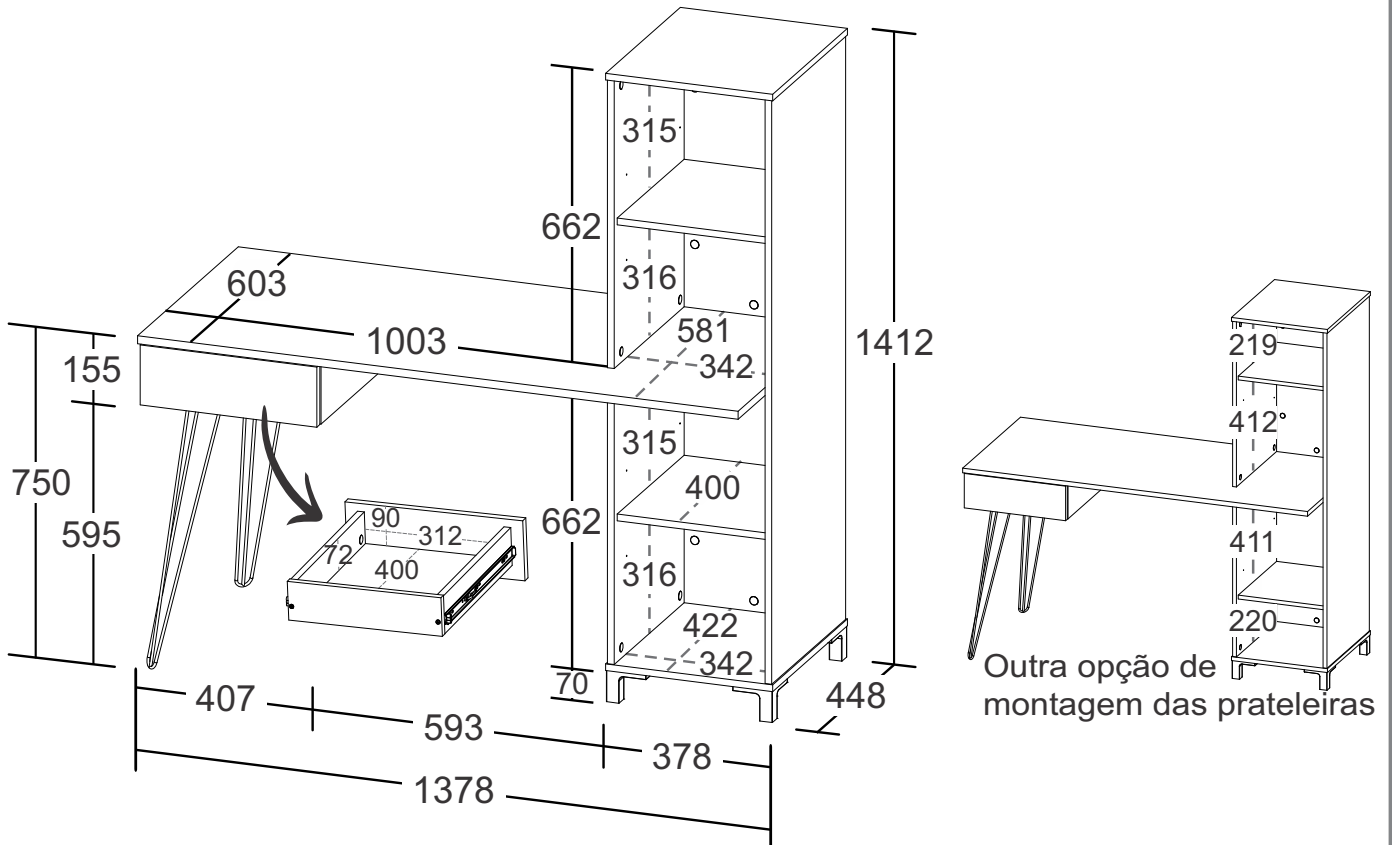

Escrivaninha Fusion

* Medidas em milímetros

- Tampo da mesa em MDP 18mm com fita de borda ABS 2mm de espessura;
- Frente de gaveta em MDP 18mm com fita de borda ABS 0,45mm de espessura;
- Uma gaveta com corredeira telescópica;
- Fundo de gaveta em MDF 3mm de espessura;
- Pés da mesa em metal com feltro autoadesivo para proteger o piso;
- Estrutura da estante em MDP 15mm com fita de borda ABS 0,45mm de espessura;
- Duas prateleiras móveis com três níveis de regulagem;
- Sapatas da estante em plástico;
- Traseira revestida;
- Fixação com minifix e tambor.
- Capacidade de carga:
 - 15kg distribuídos na mesa, 10kg distribuídos na gaveta;
 - 5kg distribuídos em cada prateleira, 5kg distribuídos na base e 5kg distribuídos no tampo.
- Medidas do produto: 1378x603x1412 (CxPxA);
- Medidas da embalagem: 1405x615x150mm (CxPxA);
- Peso líquido: 39,400Kg;
- Peso bruto: 42,100Kg;
- Cubagem: 0,130m³
- Opções de acabamentos/códigos: