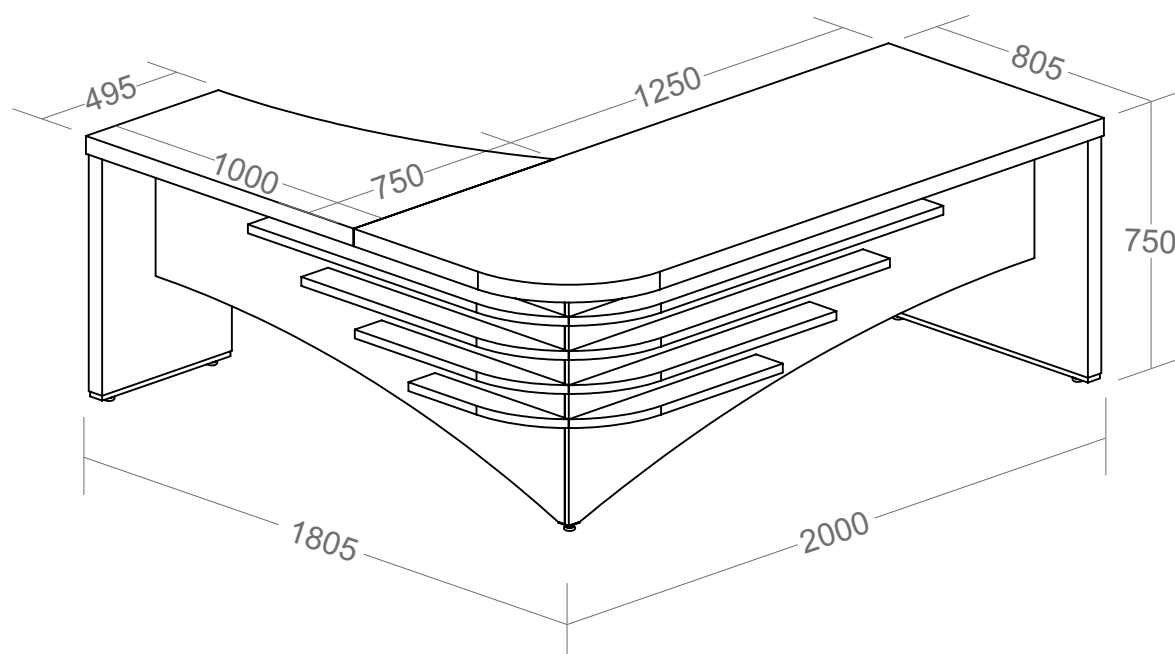

Mesa Tamburato Diretor II

Lado Direito

- Tampo e laterais em Tamburato 50mm com fita de borda PVC com 1mm de espessura;
- Travessas em MDP 15mm com fita de borda PVC com 0,45mm de espessura;
- Longarinas em MDP 25mm com fita de borda PVC com 0,45mm de espessura;
- Sapatas plásticas com regulagem de altura;
- Fixação com tambor, parafuso e minifix;
- Capacidade de Carga: 50kg distribuídos;
- Medidas do Produto: 2000 x 1805 x 750mm (CxPxA);
- Medidas da Embalagem: 1340x835x120mm (Volume 01)
2060x880x100mm (Volume 02);
- Peso líquido 89,000Kg;
- Peso bruto 91,000Kg (35,000Kg Volume 01 / 56,000Kg Volume 02);
- Cubagem: 0,317m³
- Opções de acabamentos/códigos: