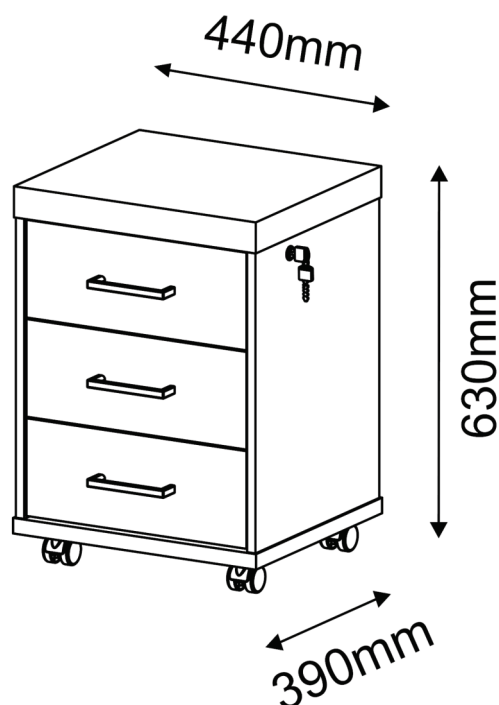

Gaveteiro Tamburato 03 Gavetas

- Tampo em Tamburato 50mm com fita de borda PVC com 1mm de espessura;
- Estrutura em MDP 15mm com fita de borda PVC com 0,45mm de espessura;
- Fundo das gavetas em MDF 6mm de espessura;
- Três gavetas com trilho telescópico;
- Chave para travamento das gavetas;
- Rodízios em PS;
- Fixação com tambor, parafuso e minifix;
- Capacidade de Carga: 10kg distribuídos uniformemente e 10Kg por gaveta;
- Medidas do Produto: 440 x 390 x 630mm (CxPxA);
- Medidas da Embalagem: 510x440x225mm;
- Peso bruto 23,000Kg;
- Peso líquido 22,000Kg
- Cubagem: 0,051m³
- Opções de acabamentos/códigos: