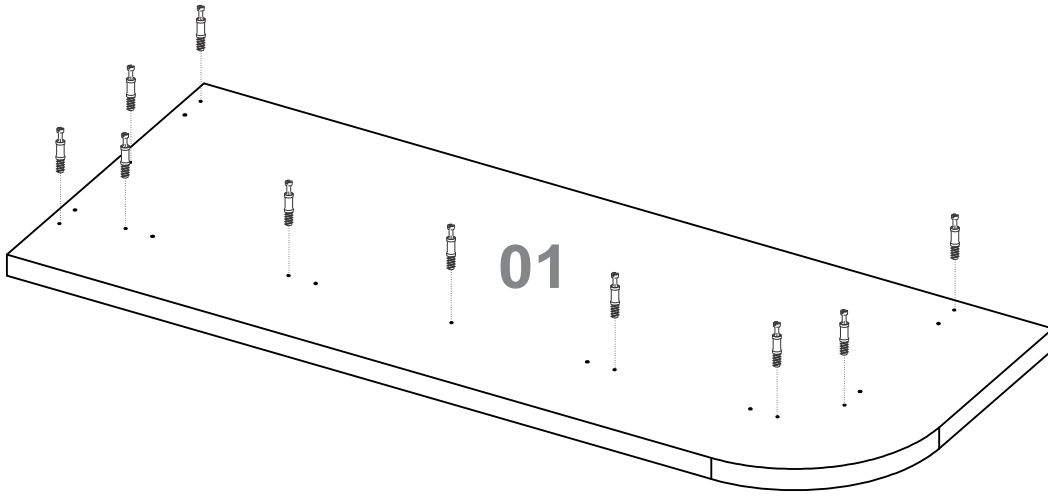

1

10X

2

5X

3

4X

4X

4X

4X

8X

4

6X

3X