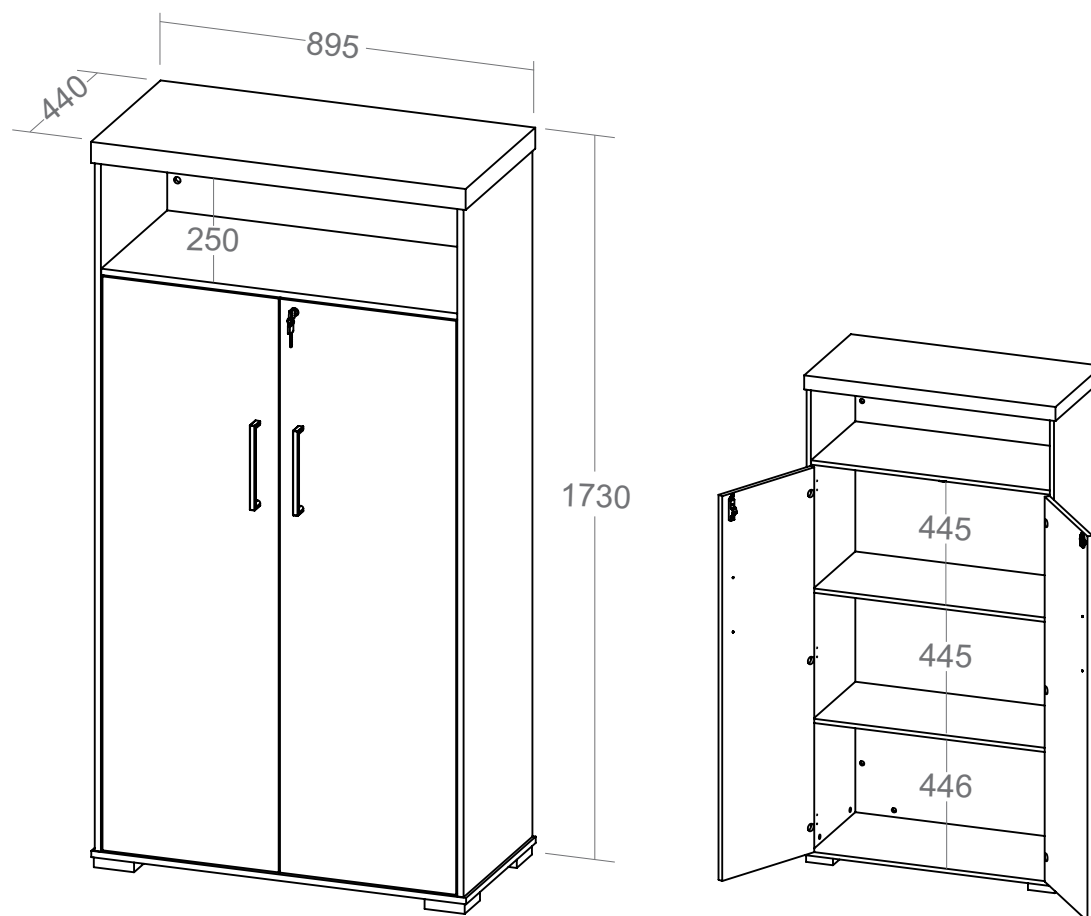

Armário Tamburato com Nicho

- Tampo em Tamburato 50mm com fita de borda PVC com 1mm de espessura;
- Estrutura em MDP 15mm e 25mm com fita de borda PVC com 0,45mm de espessura;
- Portas em MDP 18mm com fita de borda PVC com 1mm de espessura;
- Duas prateleiras internas;
- Nicho superior;
- Chave para travamento das portas;
- Puxador de metal cromado;
- Sapatas plásticas com regulagem de altura;
- Fixação com tambor, parafuso e minifix;
- Capacidade de Carga: 5kg distribuídos por prateleira;
- Medidas do Produto: 895 x 440 x 1730mm (CxPxA);
- Medidas da Embalagem: 1690x945x120mm;
- Peso bruto 67,000Kg;
- Peso líquido 65,000Kg;
- Cubagem: 0,192m³;
- Opções de acabamentos/códigos: