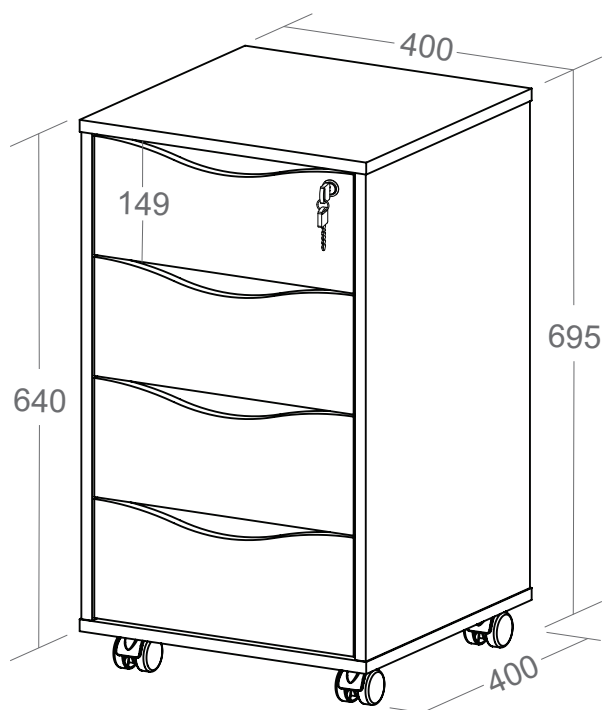

# Gaveteiro Bit

- Estrutura em MDP 15mm de espessura com fita de borda PVC com 0,45mm de espessura;
- Fundo das gavetas em MDF de 3mm de espessura;
- Fundo do gaveteiro em MDF de 6mm de espessura;
- Quatro gavetas com corrediças de 350mm;
- Rodízios em PVC com 55mm de altura e fixação por pino de aço;
- Fixação com tambor e parafuso minifix;
- Medida Interna da Gaveta: 311 x 335 x 87mm (CxPxA);
- Medidas do Produto: 400 x 400 x 695mm (CxPxA);
- Medidas da Embalagem: 670 x 430 x 150mm (01 Volume);
- Peso líquido 16,000Kg;
- Peso bruto 16,500Kg;
- Cubagem: 0,043m<sup>3</sup>
- Opções de acabamentos/códigos:

**5670 - BRANCO**  
**5671 - PRETO**