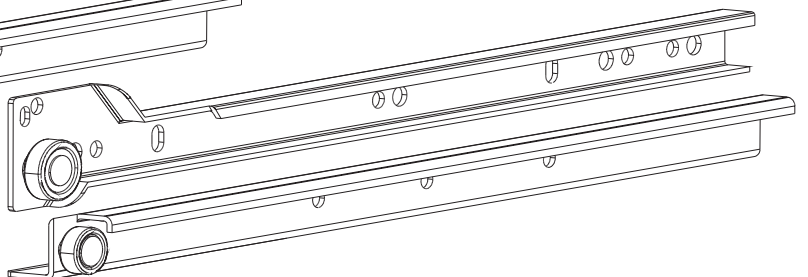

100271 - PRETO / NEGRO / BLACK
102317 - BRANCO / BLANCO / WHITE

3X

Número Número Number	Medida Dimensión Size	Quantidade Cantidad Quantity
01	400x400x15mm	01
02	460x397x15mm	01
03	460x397x15mm	01
04	400x400x15mm	01
05	149x362x15mm	02
06	350x100x15mm	03
07	350x100x15mm	03
08	311x100x15mm	03
09	345x322x3mm	03
10	470x378x6mm	01
11	149x362x15mm	01