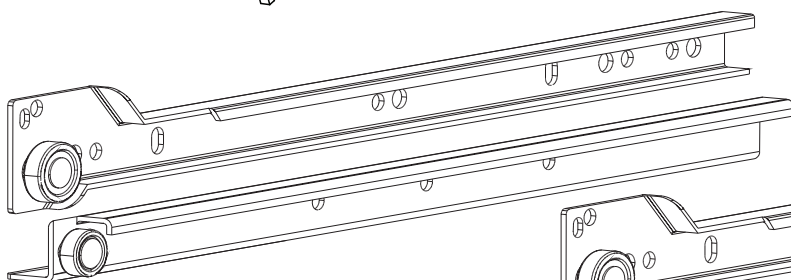

100271 - PRETO / NEGRO / BLACK
102317 - BRANCO / BLANCO / WHITE

3X

Número Número Number	Medida Dimensión Size	Quantidade Cantidad Quantity
01	400x400x15mm	01
02	460x397x15mm	01
03	460x397x15mm	01
04	400x400x15mm	01
05	149x362x15mm	02
06	350x100x15mm	03
07	350x100x15mm	03
08	311x100x15mm	03
09	345x322x3mm	03
10	470x378x6mm	01
11	149x362x15mm	01