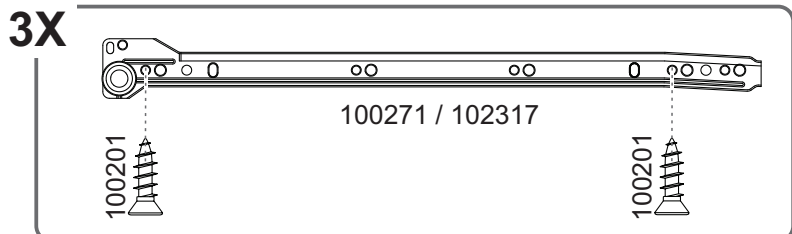

Número Número Number	Medida Dimensión Size	Quantidade Cantidad Quantity
01	400x400x15mm	01
02	460x397x15mm	01
03	460x397x15mm	01
04	400x400x15mm	01
05	149x362x15mm	02
06	350x100x15mm	03
07	350x100x15mm	03
08	311x100x15mm	03
09	345x322x3mm	03
10	470x378x6mm	01
11	149x362x15mm	01

1

2