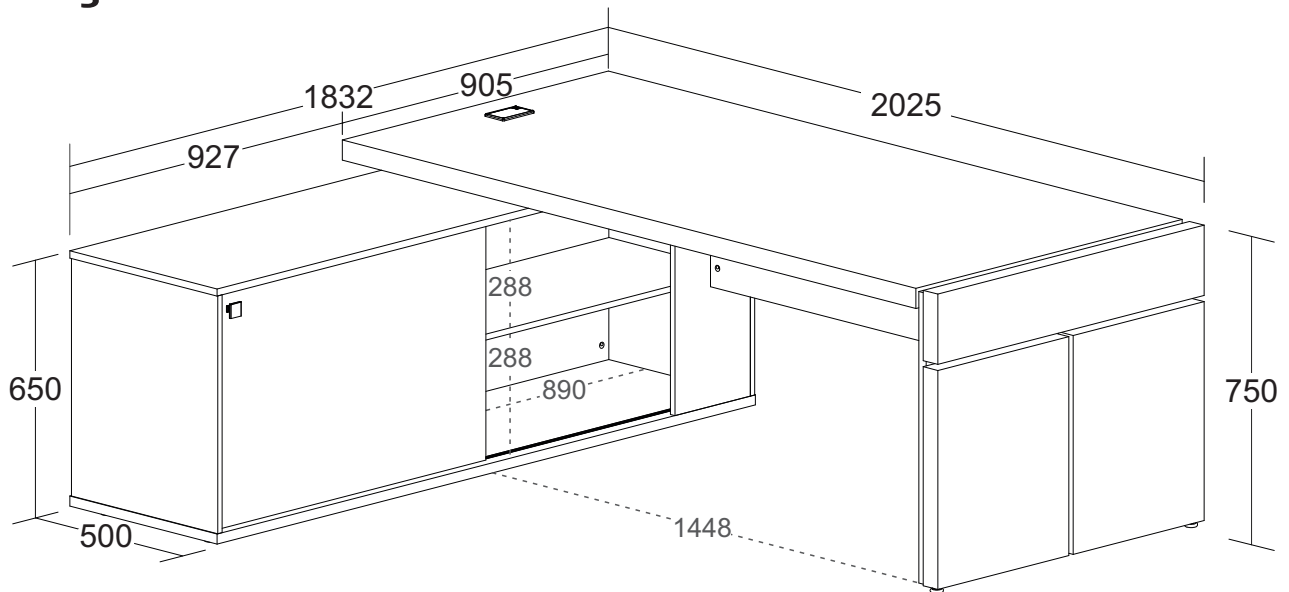

Estação Diretoria Tamburato com Connect III

- Tampo e laterais da mesa Tamburato 50mm com fita de borda ABS com 1mm de espessura;
- Porta de correr com puxador de metal cromado; tampo do balcão em MDP 18mm; com fita de borda ABS com 1mm de espessura;
- Kit roldanas e trilhos para porta de correr em metal;
- Fundo estrutural com acabamento dos dois lados e laterais do balcão em MDP 15mm com fita de borda ABS com 0,45mm de espessura;
- Prateleiras em MDP 15mm com cantoneiras de metal para suportar maior peso;
- Base do balcão em MDP 25mm com fita de borda ABS com 0,45mm de espessura;
- Oito sapatas plásticas com regulagem de altura;
- Acompanha caixa de conectividade com 2 tomadas e encaixe para conector Rj45;
- Fixação com tambor, minifix e parafuso.
- Capacidade de Carga:
 - 50kg distribuídos no tampo Tamburato, 15kg distribuídos no tampo do balcão;
 - 10kg distribuídos nas prateleiras, 15kg distribuídos na base.
- Medidas do Produto: 2025x1832x750mm (CxPxA);
- Medidas da Embalagem: 1945x770x110mm - Volume 01
1900x630x78mm - Volume 02
2050x940x70mm - Volume 03
- Peso líquido: 121,500Kg;
- Peso bruto: 127,740Kg (59,800Kg Vol. 01 / 33,640Kg Vol. 02 / 34,300Kg Vol. 03);
- Cubagem: 0,393m³

- Opções de acabamentos/códigos:

6143 - CHARUTO/PRETO
6214 - CARVALHO/BRANCO

- Opções de montagem:

Lado esquerdo

Lado direito

ARTANY
Arte em Home Office