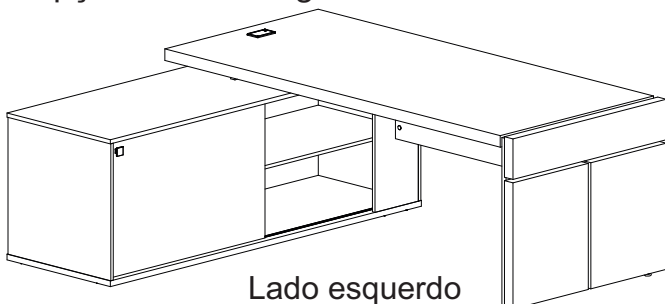

Estação Diretoria Tamburato com Connect III

- Tampo e laterais da mesa Tamburato 50mm com fita de borda ABS com 1mm de espessura;
- Porta de correr com puxador de metal cromado; tampo do balcão em MDP 18mm; com fita de borda ABS com 1mm de espessura;
- Kit roldanas e trilhos para porta de correr em metal;
- Fundo estrutural com acabamento dos dois lados e laterais do balcão em MDP 15mm com fita de borda ABS com 0,45mm de espessura;
- Prateleiras em MDP 15mm com cantoneiras de metal para suportar maior peso;
- Base do balcão em MDP 25mm com fita de borda ABS com 0,45mm de espessura;
- Oito sapatas plásticas com regulagem de altura;
- Acompanha caixa de conectividade com 2 tomadas e encaixe para conector Rj45;
- Fixação com tambor, minifix e parafuso.
- Capacidade de Carga:
 - 50kg distribuídos no tampo Tamburato, 15kg distribuídos no tampo do balcão;
 - 10kg distribuídos nas prateleiras, 15kg distribuídos na base.
- Medidas do Produto: 2025x1832x750mm (CxPxA);
- Medidas da Embalagem: 1945x770x110mm - Volume 01
1900x630x78mm - Volume 02
2050x940x70mm - Volume 03
- Peso líquido: 121,500Kg;
- Peso bruto: 127,740Kg (59,800Kg Vol. 01 / 33,640Kg Vol. 02 / 34,300Kg Vol. 03);
- Cubagem: 0,393m³

- Opções de acabamentos/códigos:

6143 - CHARUTO/PRETO
6214 - CARVALHO/BRANCO

- Opções de montagem:

Lado esquerdo

Lado direito

ARTANY
Arte em Home Office