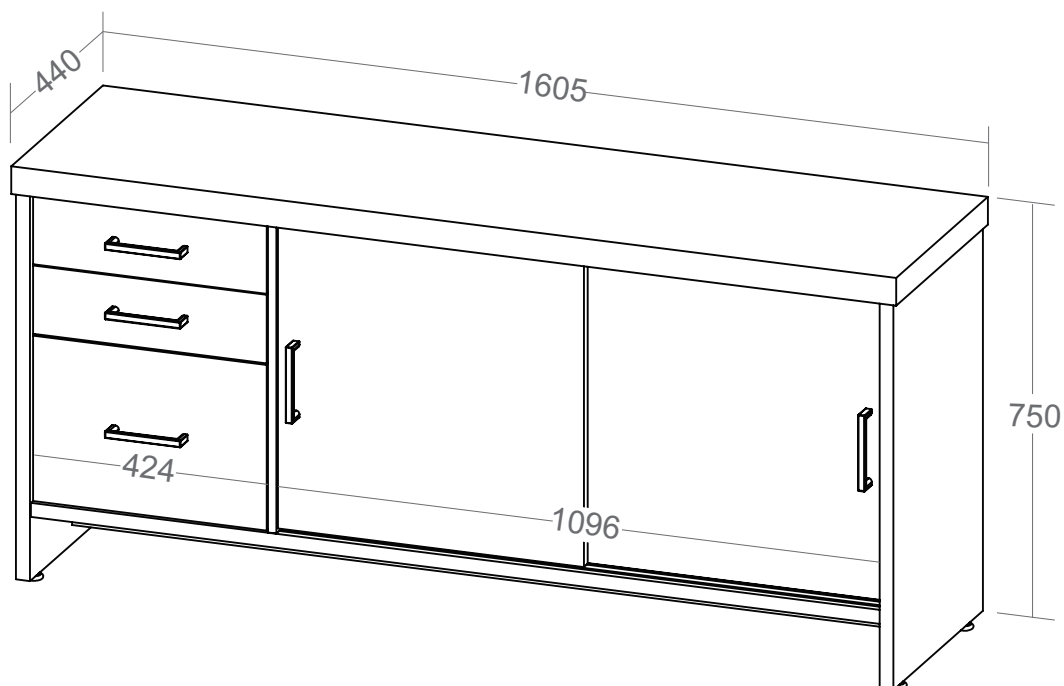

Balcão Tamburato com Gavetas II

- Tampo em Tamburato 50mm com fita de borda PVC com 1mm de espessura;
- Laterais em MDP 25mm com fita de borda PVC com 0,45mm de espessura;
- Portas e frente de gavetas em MDP 18mm com fita de borda PVC com 1mm de espessura;
- Portas de correr com perfil em PS;
- Gavetas com trilho telescópico;
- Puxadores de metal cromado;
- Chave na parte interna para travamento de todas as gavetas;
- Uma prateleira fixa, sem divisão interna entre as portas;
- Sapatas plásticas com regulagem de altura;
- Fixação com tambor, parafuso e minifix;
- Capacidade de Carga: 30kg distribuídos;
- Medidas do Produto: 1605 x 440 x 750mm (CxPxA);
- Medidas da Embalagem: 1660x515x120mm (Volume 01)
1610x630x80mm (Volume 02);
- Peso líquido 70,000Kg;
- Peso bruto 72,000Kg (Volume 01 - 38,500Kg / Volume 02 - 33,500Kg);
- Cubagem: 0,185m³
- Opções de acabamentos/códigos:

6114 - CHARUTO/PRETO