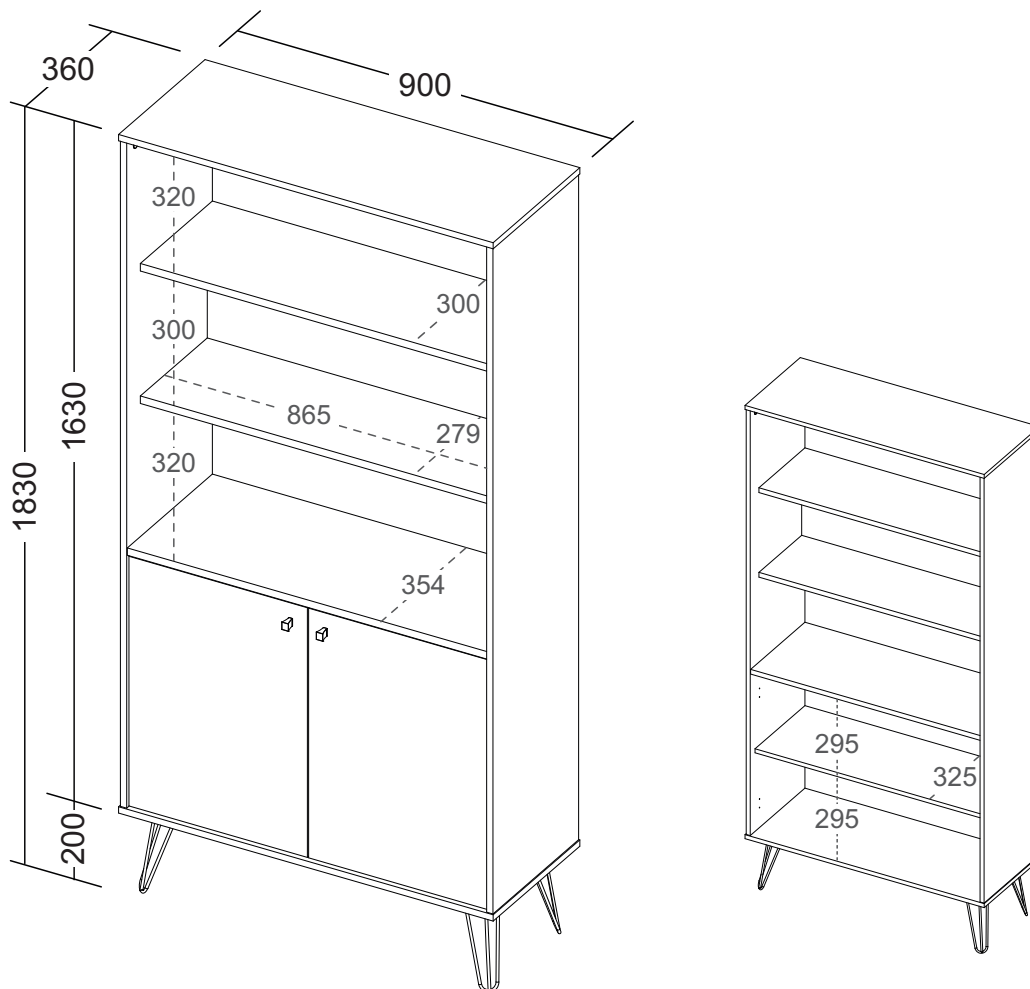

Estante Hit

- Estrutura em MDP 15mm com fita de borda ABS com 0,45mm de espessura;
- Fundo de 3mm 1 face no balcão e fundo estrutural MDP 18mm no nicho;
- Portas e prateleiras em MDP 18mm com fita de borda ABS com 1mm de espessura;
- 1 prateleira interna em MDP de 15mm;
- Tampo do balcão com travessa para suportar maior carga;
- Puxadores em metal;
- Pés de metal com feltro autoadesivo para proteger o piso;
- Fixação por tambor, minifix e parafusos;
- Capacidade de Carga:
 - 10 Kg distribuídos nas prateleiras, base e tampo;
 - 15 Kg distribuídos no tampo do balcão;
- Medidas do Produto: 900x360x1830mm (CxPxA);
- Medidas da Embalagem: 1830x380x95mm - Volume 01
910x680x70mm - Volume 02
- Peso líquido: 40,100 Kg;
- Peso bruto: 43,550 Kg (23,250 Kg - Volume 01 / 20,300 Kg - Volume 02)
- Cubagem: 0,109m³;
- Opções de acabamentos/códigos: