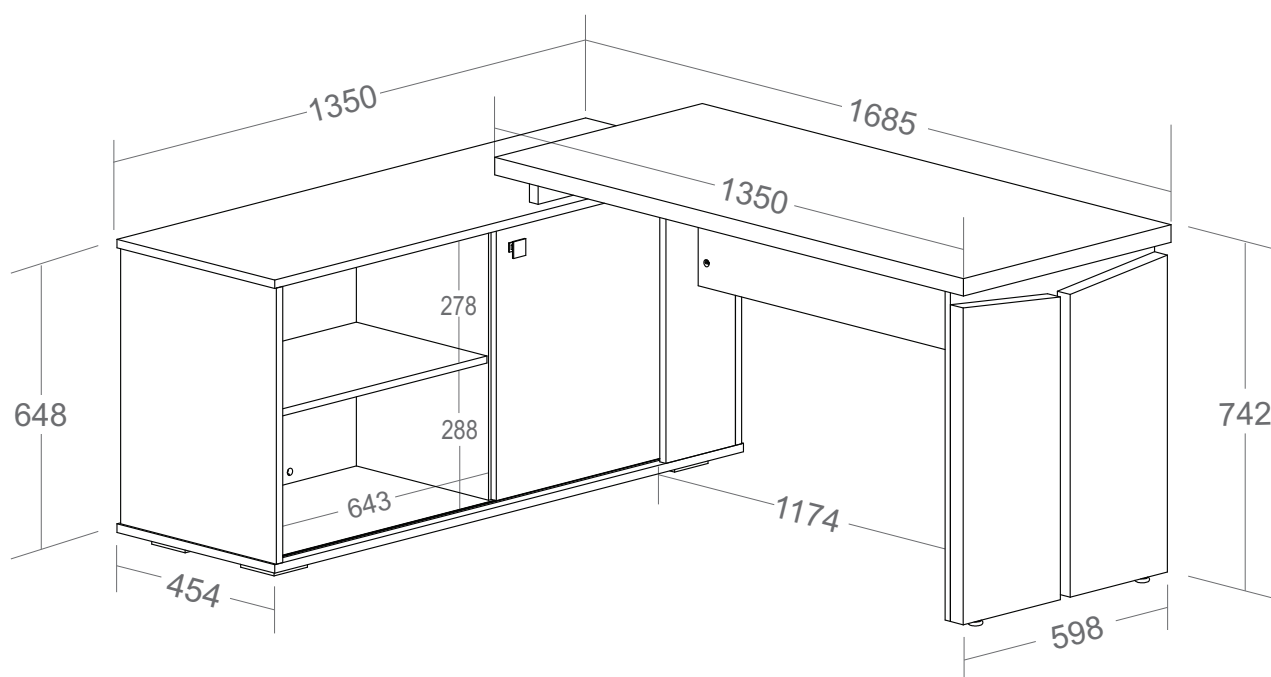

Escrivaninha Smart

- Tampo e lateral em Tamburato 37mm com fita de borda PVC com 1mm de espessura;
- Tampo do balcão em MDP 18mm com fita de borda PVC com 1mm de espessura;
- Base do balcão em MDP 18mm com fita de borda PVC com 1mm de espessura;
- Estrutura em MDP 15mm com fita de borda PVC com 0,45mm de espessura;
- Porta de correr MDP 15mm
- Sapatas plásticas com regulagem de altura;
- Fixação com tambor, parafuso e minifix;
- Capacidade de Carga: 15kg distribuídos nos tamos, 5kg distribuídos nas prateleiras;
- Medidas do Produto: (CxPxA); 1350x1685x742mm
- Medidas da Embalagem: Volume 01 - 1590x595x140mm - 48,000Kg
Volume 02 - 1405x610x90mm - 27,000Kg
- Peso líquido: 72,000 Kg;
- Peso bruto: 75,000 Kg
- Cubagem: 0,209m³;
- Opções de acabamentos/códigos:

6135 - OLMO/BRANCO

- Opções de montagem para os dois lados: