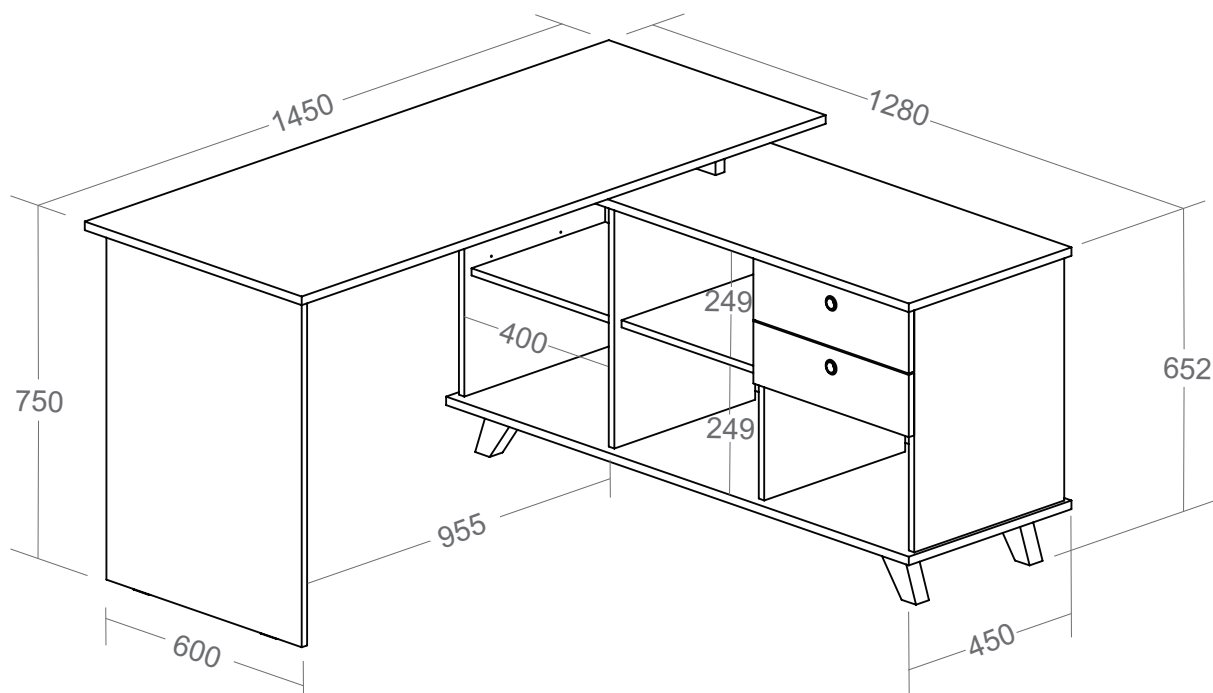

Escrivaninha Golden

- Estrutura em MDP 15mm e 18mm com fita de borda PVC com 0,45mm de espessura;
- Pés com feltro autoadesivo para proteger o piso;
- Lateral com sapatas plásticas;
- Duas gavetas com corrediças metálicas, medidas internas: 345x335x66mm (CxPxA);
- Fixação com tambor e parafuso minifix;
- Acabamento em BP;
- Medidas do Produto: 1450 x 1280 x 750mm (CxPxA);
- Medidas da Embalagem: Volume 01 - 1345x470x95mm
Volume 02 - 1510x620x65mm
- Peso líquido 46,500Kg;
- Peso bruto 49,800Kg;
- Cubagem: 0,121m³
- Opções de acabamentos/códigos: