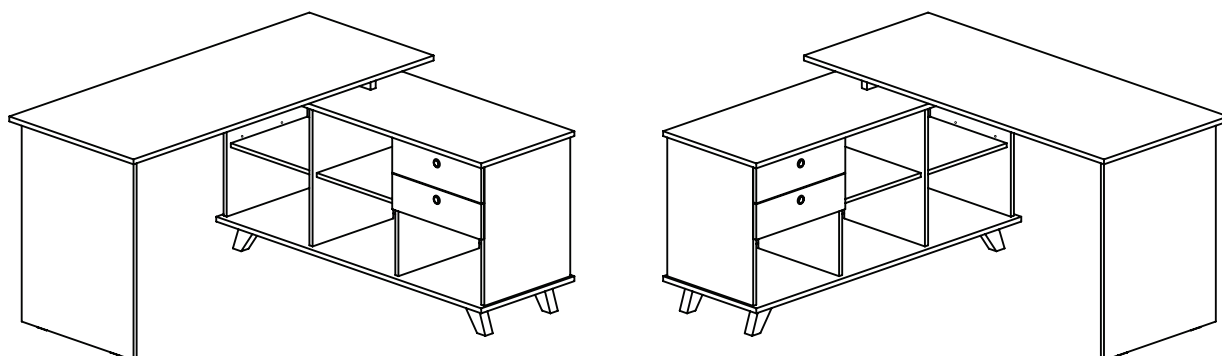

ARTANY
Arte em Home Office