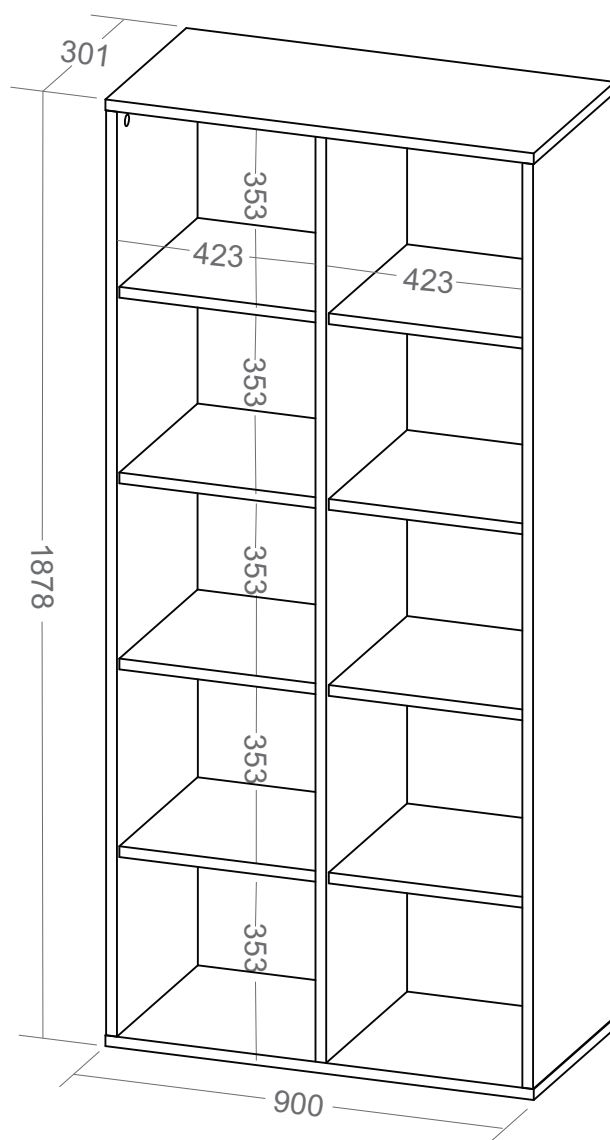

Estante Clean 900x1878 II

- Estrutura em MDP 15mm com fita de borda PVC com 0,45mm de espessura;
- Oito prateleiras fixas;
- Cinco sapatas plásticas;
- Fixação com tambor, parafuso e minifix;
- Medidas do Produto: 900 x 301 x 1878mm (CxPxA);
- Medidas da Embalagem: 1900x625x65mm (01 Volume);
- Peso líquido 36,000Kg;
- Peso bruto 36,500Kg;
- Cubagem: 0,078m³;
- Opções de acabamentos/códigos:

5333 - BRANCO

5334 - PRETO

ARTANY[®]
Arte em Home Office