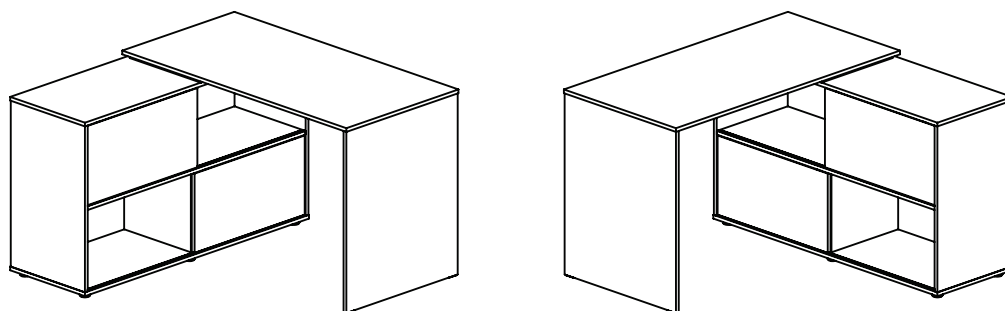

# Mesa Mingle

- Estrutura em MDP 15mm de espessura com fita de borda PVC com 0,45mm de espessura;
- Duas portas de correr com perfil em PS;
- Quatro nichos laterais;
- Sapatas plásticas;
- Fixação com tambor e parafuso minifix;
- Medidas do Produto: 1200 x 1200 x 750mm (CxPxA);
- Medidas da Embalagem: 1240x840x120mm (01 Volume);
- Peso líquido 46,800Kg;
- Peso bruto 49,000Kg;
- Cubagem: 0,125m<sup>3</sup>;
- Opções de acabamentos/códigos:

**3227 - BRANCO**

- Opção de montagem para os dois lados:

**ARTANY**  
Arte em Home Office