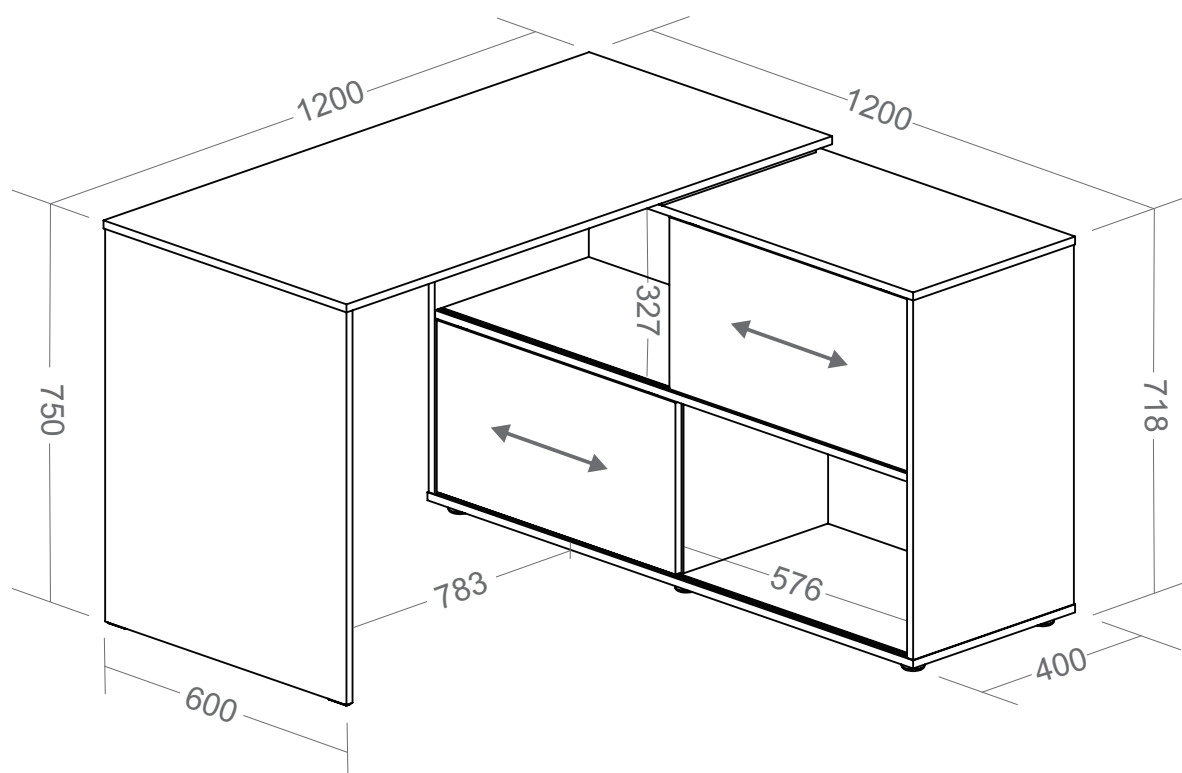

# Mesa Mingle

- Estrutura em MDP 15mm de espessura com fita de borda PVC com 0,45mm de espessura;
- Duas portas de correr com perfil em PS;
- Quatro nichos laterais;
- Sapatas plásticas;
- Fixação com tambor e parafuso minifix;
- Medidas do Produto: 1200 x 1200 x 750mm (CxPxA);
- Medidas da Embalagem: 1240x840x120mm (01 Volume);
- Peso líquido 46,800Kg;
- Peso bruto 49,000Kg;
- Cubagem: 0,125m<sup>3</sup>;
- Opções de acabamentos/códigos:

**3227 - BRANCO**

- Opção de montagem para os dois lados:

**ARTANY**  
Arte em Home Office