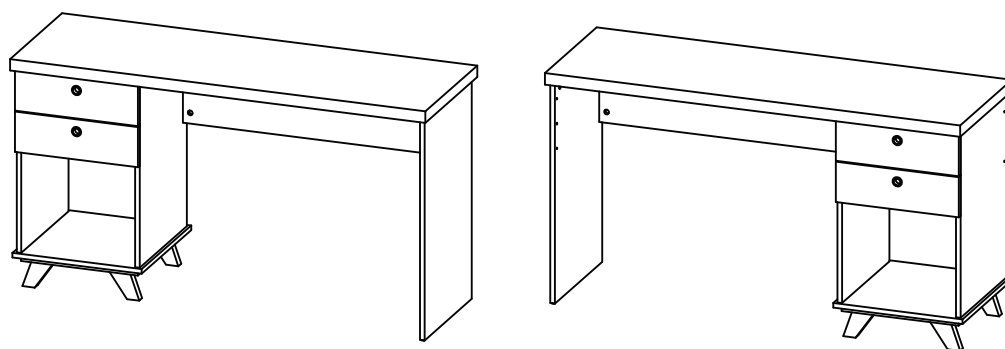

- Tampo em tamburato 37mm Com fita de borda PVC com 1mm de espessura;
- Estrutura em MDP 15mm com fita de borda PVC com 0,45mm de espessura;
- Pés com feltro autoadesivo para proteger o piso;
- Lateral com sapatas plásticas;
- Duas gavetas com corredeiras metálicas, medida interna: 315x335x66mm (CxPxA);
- Fixação com tambor e parafuso minifix;
- Acabamento em BP;
- Medidas do Produto: 1350 x 443 x 750mm (CxPxA);
- Medidas da Embalagem: 1355x455x105mm (01 Volume);
- Peso líquido 28,500Kg;
- Peso bruto 29,500Kg;
- Cubagem: 0,065m³
- Opções de acabamentos/códigos:

5934 - OLM/BRA
5933 - BRANCO

- Opções de montagem: