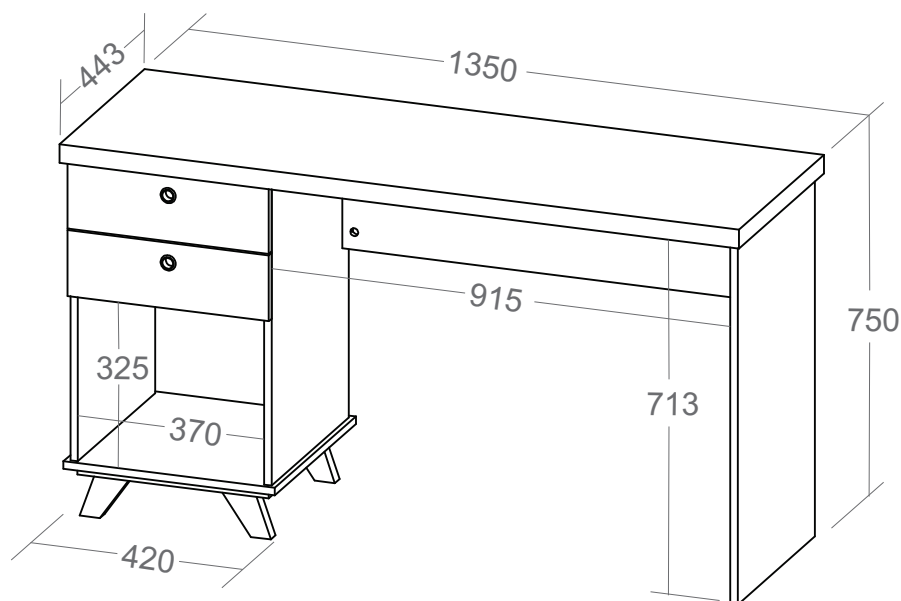

Escrivaninha Sky

- Tampo em tamburato 37mm Com fita de borda PVC com 1mm de espessura;
- Estrutura em MDP 15mm com fita de borda PVC com 0,45mm de espessura;
- Pés com feltro autoadesivo para proteger o piso;
- Lateral com sapatas plásticas;
- Duas gavetas com corredeiras metálicas, medida interna: 315x335x66mm (CxPxA);
- Fixação com tambor e parafuso minifix;
- Acabamento em BP;
- Medidas do Produto: 1350 x 443 x 750mm (CxPxA);
- Medidas da Embalagem: 1355x455x105mm (01 Volume);
- Peso líquido 28,500Kg;
- Peso bruto 29,500Kg;
- Cubagem: 0,065m³
- Opções de acabamentos/códigos: