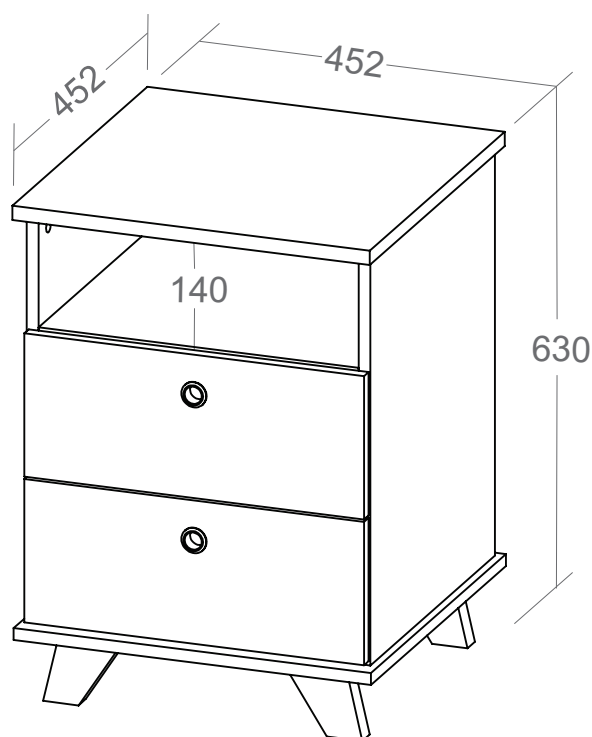

Gaveteiro Day

- Tampo em MDP 18mm com fita de borda PVC com 1mm de espessura;
- Estrutura em MDP 15mm com fita de borda PVC com 0,45mm de espessura;
- Pés com feltro autoadesivo para proteger o piso;
- Duas gavetas com corrediças metálicas;
- Fixação com tambor e parafuso minifix;
- Acabamento em BP;
- Medidas internas da gaveta: 350x334x107mm (CxPxA);
- Medidas do Produto: 452x452x630mm (CxPxA);
- Medidas da Embalagem: 660x465x145mm (01 Volume);
- Peso líquido 10,200Kg;
- Peso bruto 12,000Kg;
- Cubagem: 0,045m³
- Opções de acabamentos/códigos: