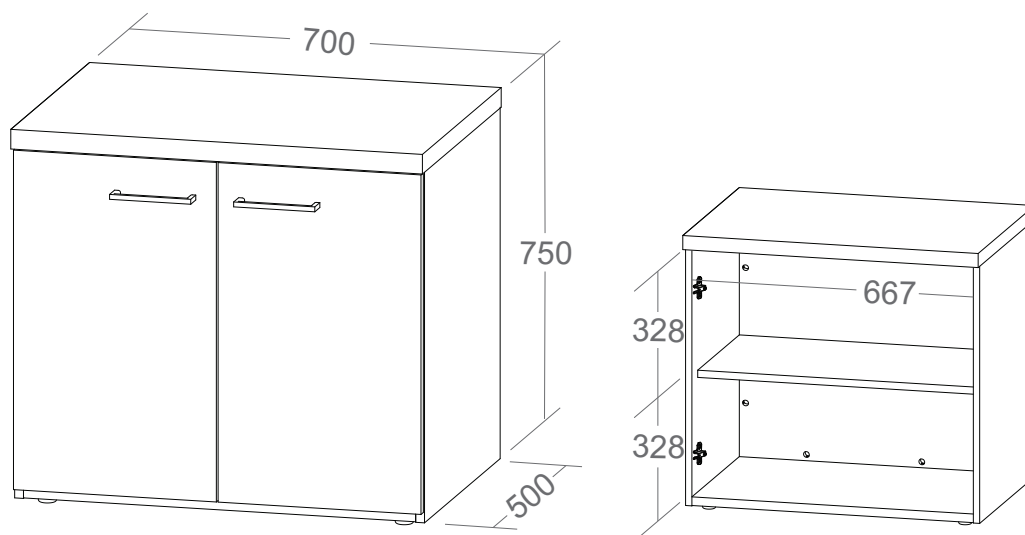

Balcão Toq

- Laterais, prateleira, fundo e portas em MDP 15mm de espessura com fita de borda PVC com 0,45mm de espessura;
- Base em MDP 25mm de espessura com fita de borda com 0,45mm de espessura;
- Tampo em Tamburato 37mm de espessura com fita de borda PVC com 1mm de espessura;
- Fundo com acabamento branco, podendo ser usado como divisória;
- Uma prateleira interna fixa;
- Portas com puxadores metálicos;
- Sapatas plásticas;
- Fixação com tambor e parafuso minifix;
- Medidas do Produto: 700 x 500 x 750mm (CxPxA);
- Medidas da Embalagem: 720x705x160mm (01 Volume);
- Peso líquido 29,350Kg;
- Peso bruto 30,500Kg;
- Cubagem: 0,082m³
- Opções de acabamentos/códigos: