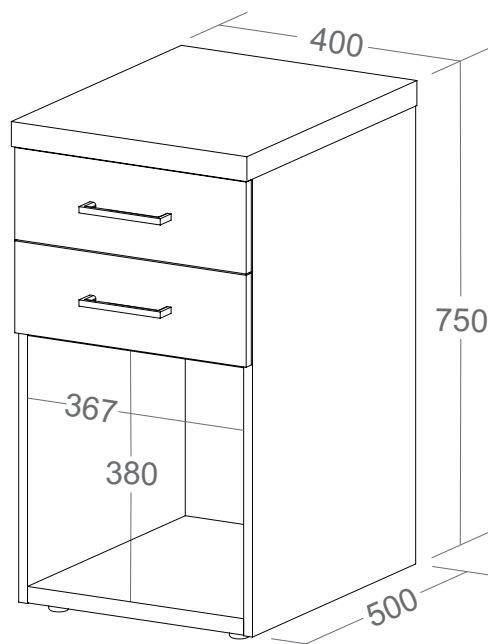

Gaveteiro Toq

- Laterais e fundo em MDP 15mm de espessura com fita de borda PVC com 0,45mm de espessura;
- Tampo em Tamburato 37mm de espessura com fita de borda PVC com 1mm de espessura;
- Frente de gaveta com puxador metálico;
- Duas gavetas com corrediças de 400mm;
- Sapatas plásticas;
- Fixação com tambor e parafuso minifix;
- Medida Interna da Gaveta: 310 x 385 x 84mm;
- Medidas do Produto: 400 x 500 x 750mm (CxPxA);
- Medidas da Embalagem: 715x485x135mm (01 Volume);
- Peso líquido 20,700Kg;
- Peso bruto 22,500Kg;
- Cubagem: 0,047m³
- Opções de acabamentos/códigos: