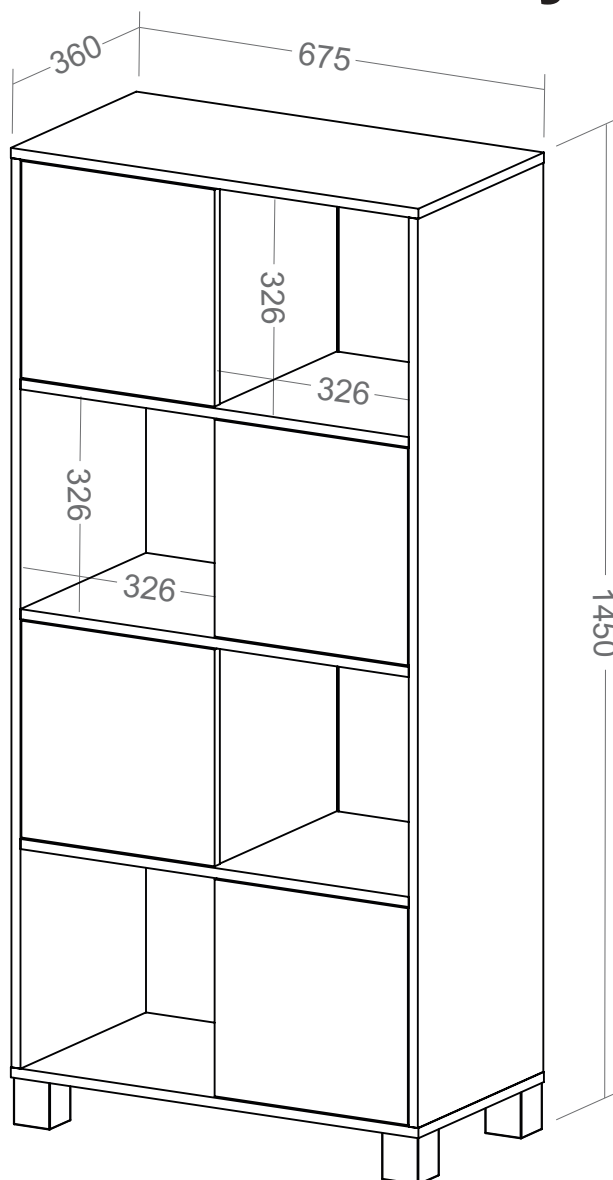

# Armário Wally

- Estrutura em MDP 15mm de espessura com fita de borda PVC com 0,45mm de espessura;
- Sapatas plásticas;
- Fixação com tambor e parafuso minifix;
- Medidas do Produto: 675 x 360 x 1450mm (CxPxA);
- Medidas da Embalagem: 1470x405x130mm (01 Volume);
- Peso líquido 32,000Kg;
- Peso bruto 33,200Kg;
- Cubagem: 0,078m<sup>3</sup>;
- Opções de acabamentos/códigos: