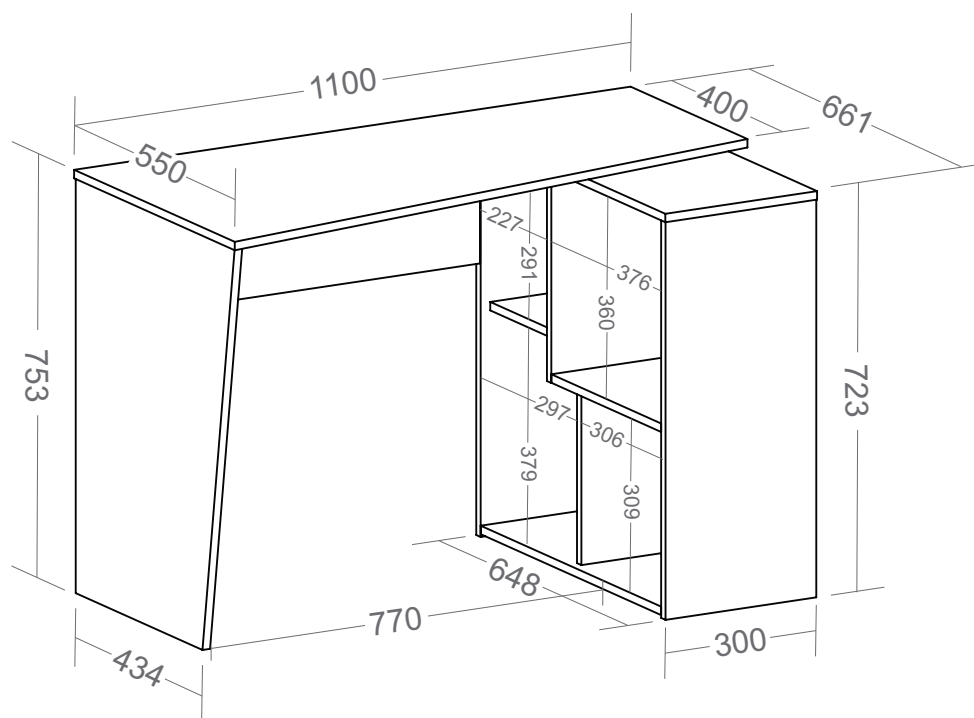

# Escrivaninha Urban

- MDP 15mm de espesor con bordes de PVC de 0,45mm de espesor;
- 4 nichos;
- Acabado en melamina y FF;
- Peso neto: 23,000Kg;
- Peso bruto: 24,600Kg;
- Número de cajas: 1;
- Dimensiones de la caja: 1140x630x100mm;
- Color: Ipê con Blanco
- Opción de armado: esquinero o linear