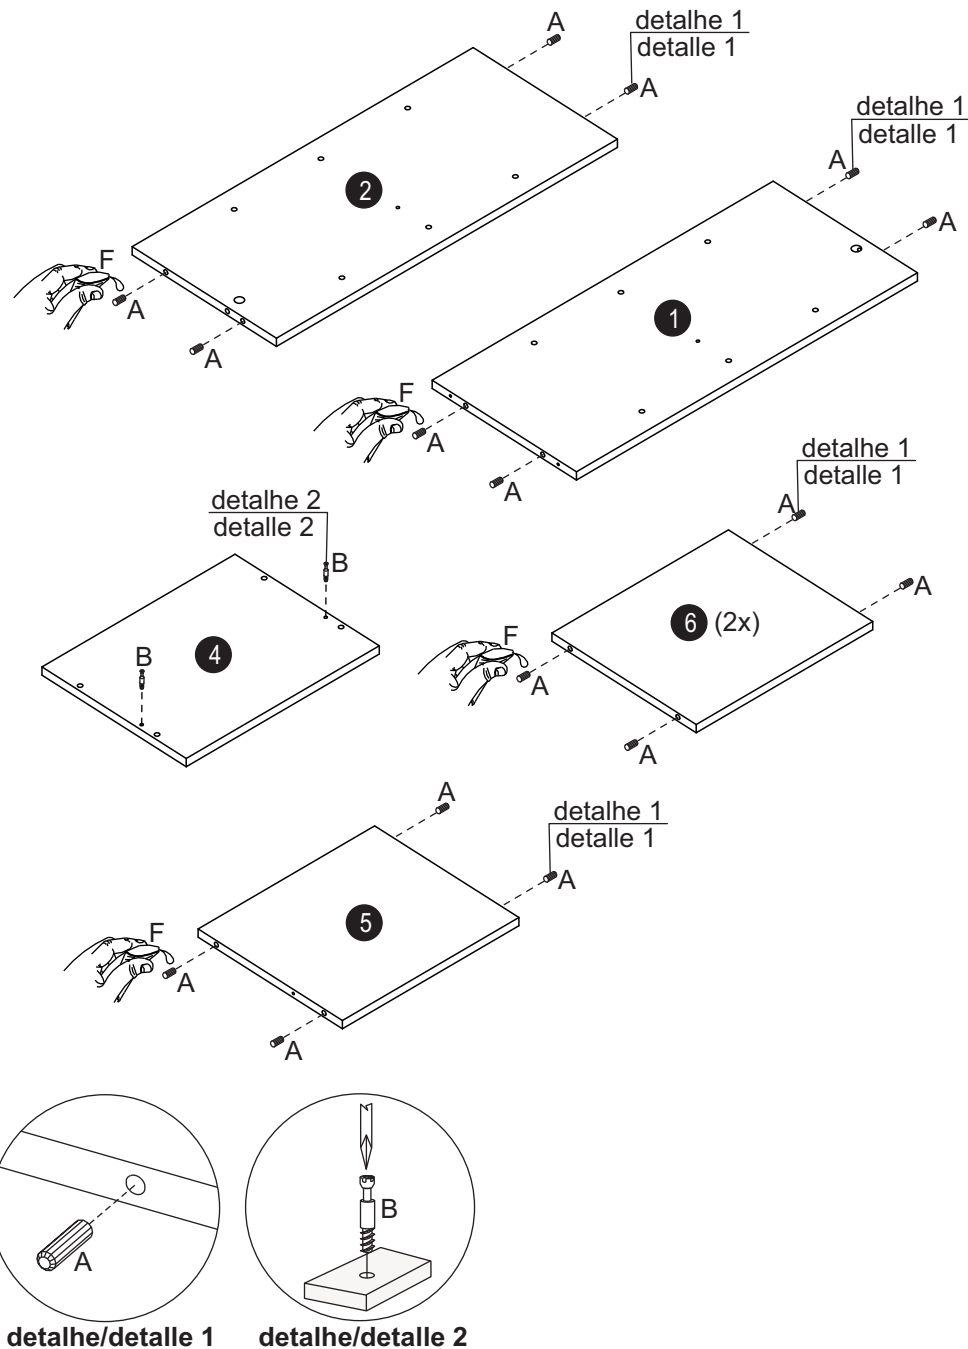

Preparação das Peças / Preparación de las Piezas

detalhe/detalle 1

detalhe/detalle 2