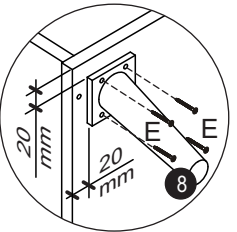

Montagem / Montaje

Etapa 3 / Paso 3

detalhe/detalle 3

Etapa 2 / Paso 2