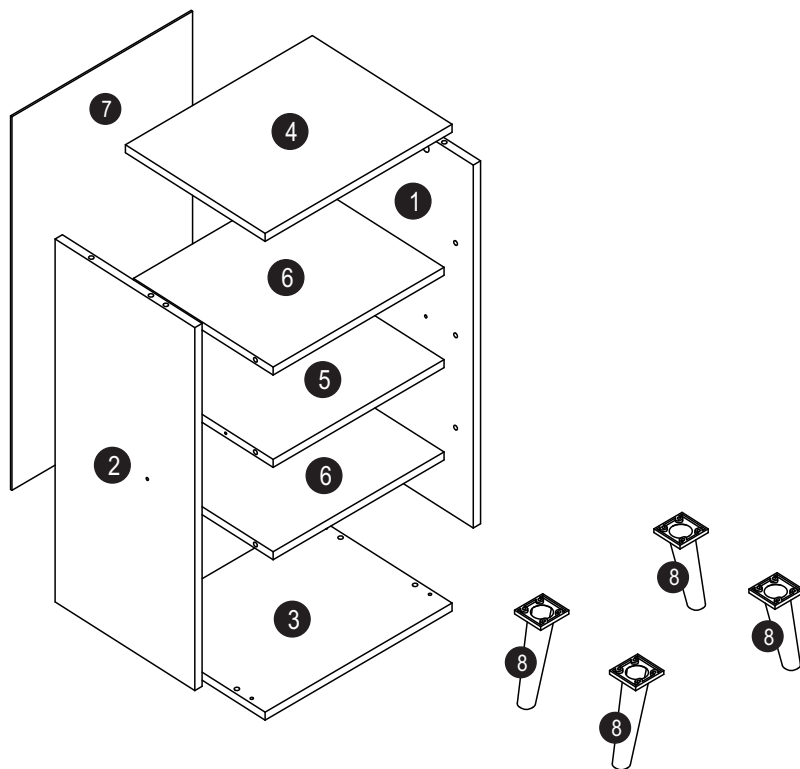

G- Parafuso Ø4,5x45 (6x)
Tornillo Ø4,5x45

H- Feltro Adesivo (4x)
Fieltro Adhesivo

Abaixo as ferramentas, não fornecidas, mas necessárias para a montagem do produto.

Abajo sas herramientas, no suministradas, pero necesarias para el montaje del producto.

Martelo
Martillo

Chave
Phillips
LLave
Phillips

Partes do Produto / Partes del Producto

- 1 Lateral Direita/Lateral Derecha (1x)
- 2 Lateral Esquerda/Lateral Izquierda (1x)
- 3 Base Inferior/Base Inferior (1x)
- 4 Tampo/Tapa (1x)
- 5 Prateleira Central/Repisa del Medio (1x)
- 6 Prateleira/Repisa (2x)
- 7 Costa/Revés (1x)
- 8 Pé/Pata (4x)