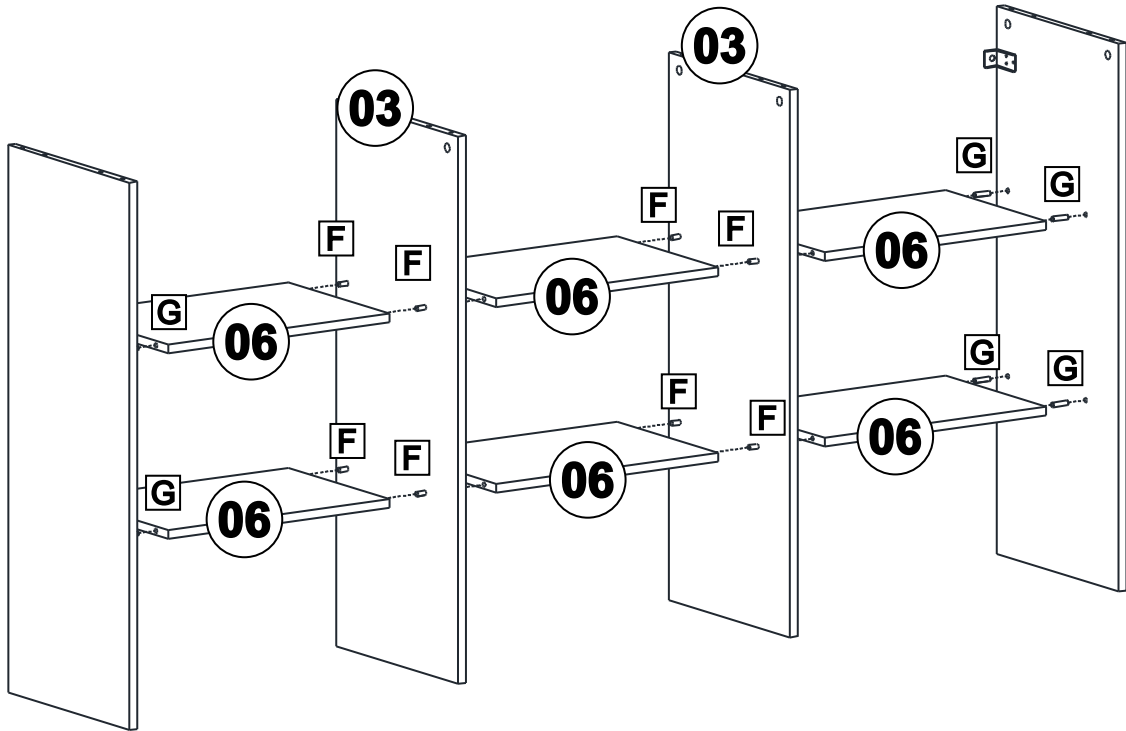

Site: www.hecolmoveis.com.br

LISTA DE PEÇAS

Nº PEÇA	CÓD. IND.	DESCRIÇÃO	QTD.	COMP. (mm)	LARG. (mm)	ESP. (mm)
01		Lateral Direita	1	900	350	MDP 15
02		Lateral Esquerda	1	900	350	MDP 15
03		Divisão	2	900	350	MDP 15
04		Tampo	1	1350	350	MDP 15
05		Base Inferior	1	1350	350	MDP 15
06		Prateleira	6	430	290	MDP 15
07		Trav Lateral Pés	2	273	60	MDP 15
08		Trav Frontal Pés	1	1135	60	MDP 15
09		Costa	3	1340	305	HDF 3

LISTA DE PEÇAS

LISTA DE FERRAGEM

<p>A</p>  <p>x08</p> <p>Tambor Minifix 15x12mm</p>	<p>B</p>  <p>x08</p> <p>Parafuso Minifix</p>	<p>C</p>  <p>x18</p> <p>Parafuso 4,5x40mm CC</p>	<p>D</p>  <p>x02</p> <p>Parafuso 5x40mm CF</p>
<p>E</p>  <p>x16</p> <p>Parafuso 3,5x14mm CP</p>	<p>F</p>  <p>x08</p> <p>Cavilha 8x50mm</p>	<p>G</p>  <p>x32</p> <p>Cavilha 8x30mm</p>	<p>H</p>  <p>x74</p> <p>Prego 10x10</p>
<p>I</p>  <p>x05</p> <p>Chapa "L" 20x20x12mm</p>	<p>J</p>  <p>x02</p> <p>Suporte Aéreo Reforçado</p>	<p>K</p>  <p>x02</p> <p>Capa Suporte Aéreo</p>	<p>L</p>  <p>x02</p> <p>Bucha 6x35mm</p>
<p>M</p>  <p>x15</p> <p>Garra Costa</p>	<p>N</p>  <p>x08</p> <p>Tampa de Minifix</p>	<p>O</p>  <p>Pé Pinus DD/TE</p>	<p>P</p>  <p>Pé Pinus DE/TD</p>

01

02

03

04

05

06

07

08