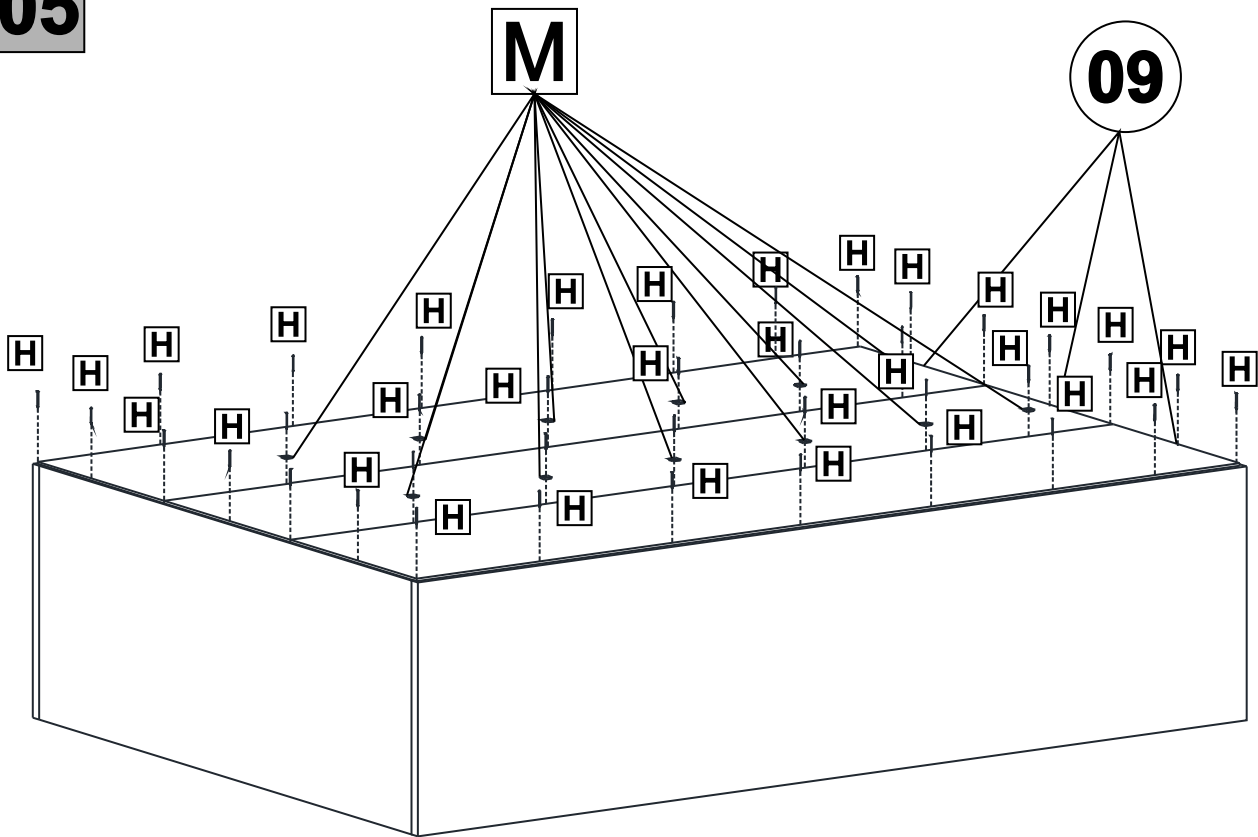

LISTA DE PEÇAS

LISTA DE FERRAGEM

<p>A</p>  <p>x08</p> <p>Tambor Minifix 15x12mm</p>	<p>B</p>  <p>x08</p> <p>Parafuso Minifix</p>	<p>C</p>  <p>x18</p> <p>Parafuso 4,5x40mm CC</p>	<p>D</p>  <p>x02</p> <p>Parafuso 5x40mm CF</p>
<p>E</p>  <p>x16</p> <p>Parafuso 3,5x14mm CP</p>	<p>F</p>  <p>x08</p> <p>Cavilha 8x50mm</p>	<p>G</p>  <p>x32</p> <p>Cavilha 8x30mm</p>	<p>H</p>  <p>x74</p> <p>Prego 10x10</p>
<p>I</p>  <p>x05</p> <p>Chapa "L" 20x20x12mm</p>	<p>J</p>  <p>x02</p> <p>Suporte Aéreo Reforçado</p>	<p>K</p>  <p>x02</p> <p>Capa Suporte Aéreo</p>	<p>L</p>  <p>x02</p> <p>Bucha 6x35mm</p>
<p>M</p>  <p>x15</p> <p>Garra Costa</p>	<p>N</p>  <p>x08</p> <p>Tampa de Minifix</p>	<p>O</p>  <p>Pé Pinus DD/TE</p>	<p>P</p>  <p>Pé Pinus DE/TD</p>

01

02

03

04

05

06

07

08