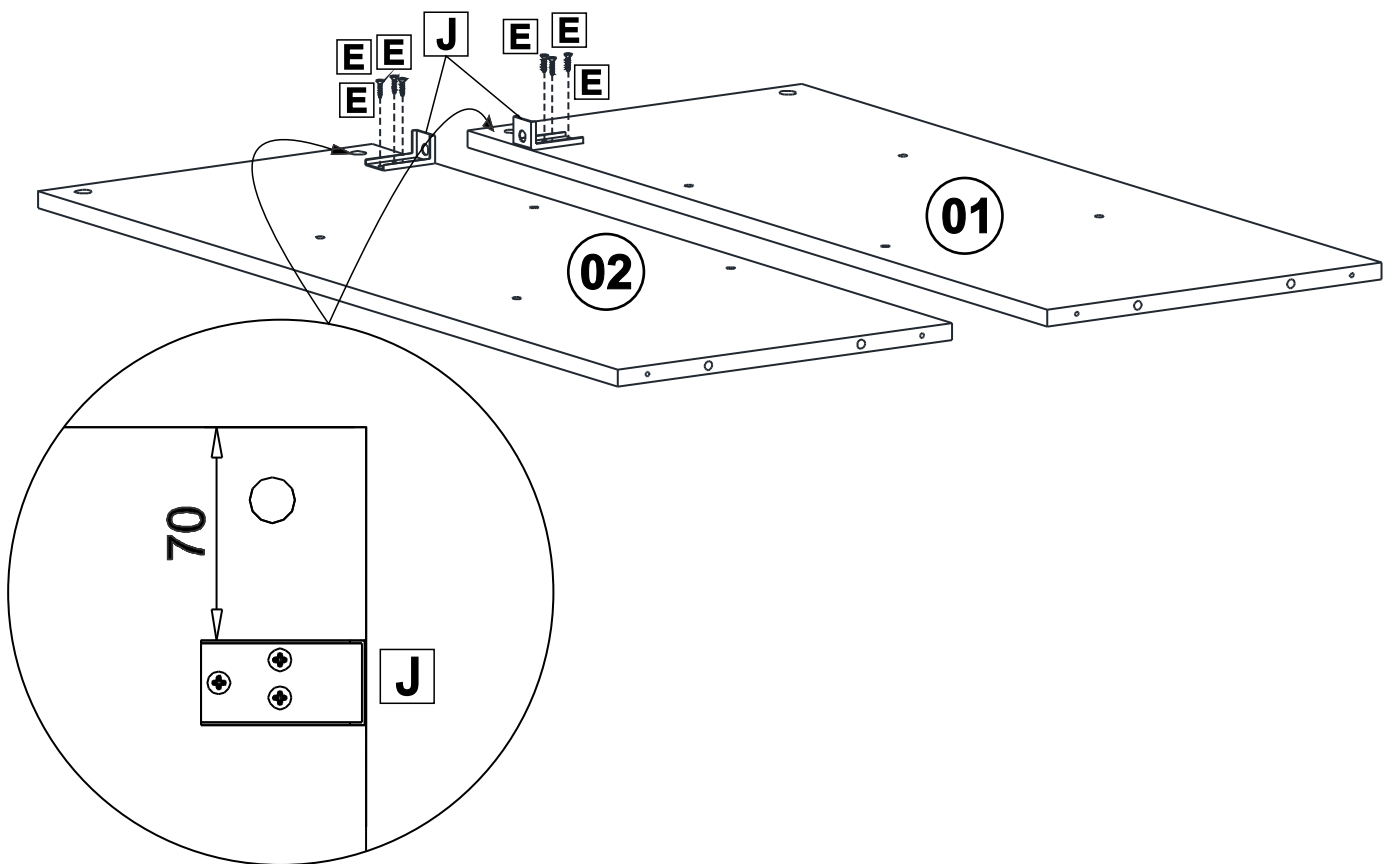

Site: www.hecolmoveis.com.br

LISTA DE PEÇAS

Nº PEÇA	CÓD. IND.	DESCRIÇÃO	QTD.	COMP. (mm)	LARG. (mm)	ESP. (mm)
01		Lateral Direita	1	900	350	MDP 15
02		Lateral Esquerda	1	900	350	MDP 15
03		Divisão	2	900	350	MDP 15
04		Tampo	1	1350	350	MDP 15
05		Base Inferior	1	1350	350	MDP 15
06		Prateleira	6	430	290	MDP 15
07		Trav Lateral Pés	2	273	60	MDP 15
08		Trav Frontal Pés	1	1135	60	MDP 15
09		Costa	3	1340	305	HDF 3

LISTA DE PEÇAS

LISTA DE FERRAGEM

<p>A</p>  <p>x08</p> <p>Tambor Minifix 15x12mm</p>	<p>B</p>  <p>x08</p> <p>Parafuso Minifix</p>	<p>C</p>  <p>x18</p> <p>Parafuso 4,5x40mm CC</p>	<p>D</p>  <p>x02</p> <p>Parafuso 5x40mm CF</p>
<p>E</p>  <p>x16</p> <p>Parafuso 3,5x14mm CP</p>	<p>F</p>  <p>x08</p> <p>Cavilha 8x50mm</p>	<p>G</p>  <p>x32</p> <p>Cavilha 8x30mm</p>	<p>H</p>  <p>x74</p> <p>Prego 10x10</p>
<p>I</p>  <p>x05</p> <p>Chapa "L" 20x20x12mm</p>	<p>J</p>  <p>x02</p> <p>Suporte Aéreo Reforçado</p>	<p>K</p>  <p>x02</p> <p>Capa Suporte Aéreo</p>	<p>L</p>  <p>x02</p> <p>Bucha 6x35mm</p>
<p>M</p>  <p>x15</p> <p>Garra Costa</p>	<p>N</p>  <p>x08</p> <p>Tampa de Minifix</p>	<p>O</p>  <p>Pé Pinus DD/TE</p>	<p>P</p>  <p>Pé Pinus DE/TD</p>

01

02

03

04

05

06

07

08