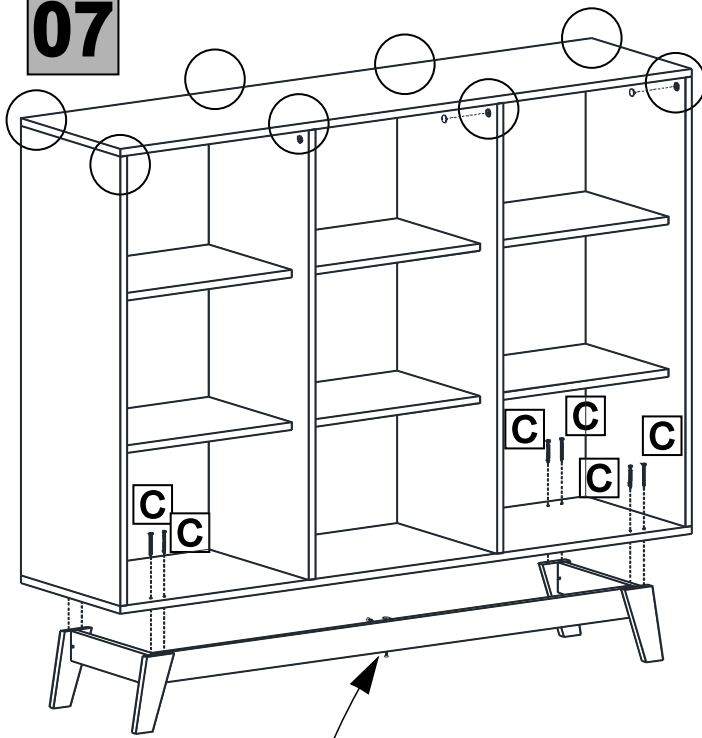

Site: www.hecolmoveis.com.br

LISTA DE PEÇAS

Nº PEÇA	CÓD. IND.	DESCRIÇÃO	QTD.	COMP. (mm)	LARG. (mm)	ESP. (mm)
01		Lateral Direita	1	900	350	MDP 15
02		Lateral Esquerda	1	900	350	MDP 15
03		Divisão	2	900	350	MDP 15
04		Tampo	1	1350	350	MDP 15
05		Base Inferior	1	1350	350	MDP 15
06		Prateleira	6	430	290	MDP 15
07		Trav Lateral Pés	2	273	60	MDP 15
08		Trav Frontal Pés	1	1135	60	MDP 15
09		Costa	3	1340	305	HDF 3

LISTA DE PEÇAS

LISTA DE FERRAGEM

<p>A</p>  <p>x08</p> <p>Tambor Minifix 15x12mm</p>	<p>B</p>  <p>x08</p> <p>Parafuso Minifix</p>	<p>C</p>  <p>x18</p> <p>Parafuso 4,5x40mm CC</p>	<p>D</p>  <p>x02</p> <p>Parafuso 5x40mm CF</p>
<p>E</p>  <p>x16</p> <p>Parafuso 3,5x14mm CP</p>	<p>F</p>  <p>x08</p> <p>Cavilha 8x50mm</p>	<p>G</p>  <p>x32</p> <p>Cavilha 8x30mm</p>	<p>H</p>  <p>x74</p> <p>Prego 10x10</p>
<p>I</p>  <p>x05</p> <p>Chapa "L" 20x20x12mm</p>	<p>J</p>  <p>x02</p> <p>Suporte Aéreo Reforçado</p>	<p>K</p>  <p>x02</p> <p>Capa Suporte Aéreo</p>	<p>L</p>  <p>x02</p> <p>Bucha 6x35mm</p>
<p>M</p>  <p>x15</p> <p>Garra Costa</p>	<p>N</p>  <p>x08</p> <p>Tampa de Minifix</p>	<p>O</p>  <p>Pé Pinus DD/TE</p>	<p>P</p>  <p>Pé Pinus DE/TD</p>

01

02

03

04

05

06

07

08