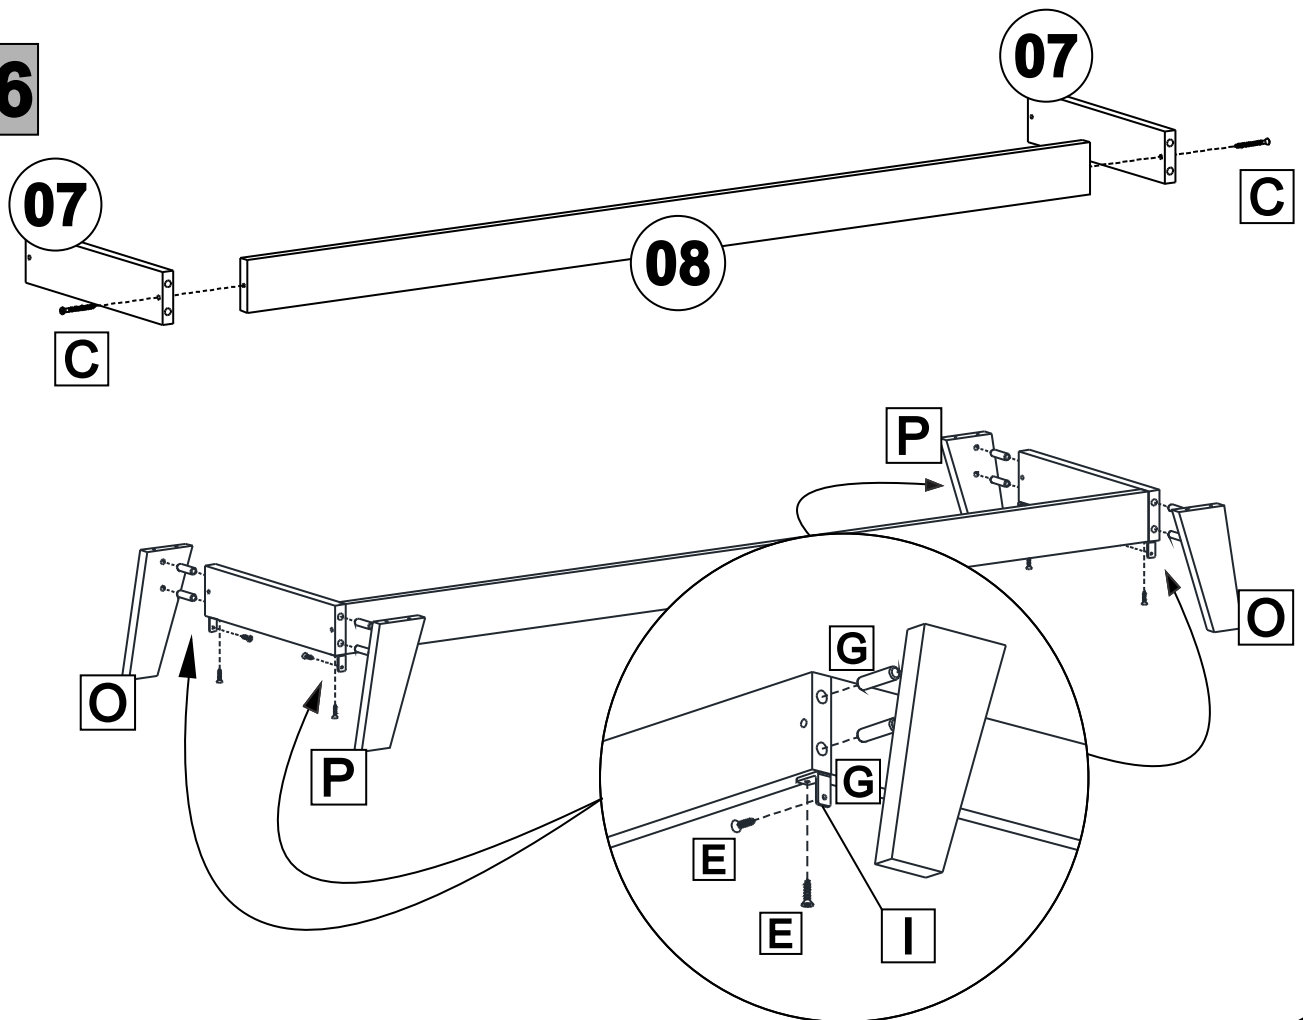

Site: www.hecolmoveis.com.br

LISTA DE PEÇAS

Nº PEÇA	CÓD. IND.	DESCRIÇÃO	QTD.	COMP. (mm)	LARG. (mm)	ESP. (mm)
01		Lateral Direita	1	900	350	MDP 15
02		Lateral Esquerda	1	900	350	MDP 15
03		Divisão	2	900	350	MDP 15
04		Tampo	1	1350	350	MDP 15
05		Base Inferior	1	1350	350	MDP 15
06		Prateleira	6	430	290	MDP 15
07		Trav Lateral Pés	2	273	60	MDP 15
08		Trav Frontal Pés	1	1135	60	MDP 15
09		Costa	3	1340	305	HDF 3

LISTA DE PEÇAS

LISTA DE FERRAGEM

<p>A</p>  <p>x08</p> <p>Tambor Minifix 15x12mm</p>	<p>B</p>  <p>x08</p> <p>Parafuso Minifix</p>	<p>C</p>  <p>x18</p> <p>Parafuso 4,5x40mm CC</p>	<p>D</p>  <p>x02</p> <p>Parafuso 5x40mm CF</p>
<p>E</p>  <p>x16</p> <p>Parafuso 3,5x14mm CP</p>	<p>F</p>  <p>x08</p> <p>Cavilha 8x50mm</p>	<p>G</p>  <p>x32</p> <p>Cavilha 8x30mm</p>	<p>H</p>  <p>x74</p> <p>Prego 10x10</p>
<p>I</p>  <p>x05</p> <p>Chapa "L" 20x20x12mm</p>	<p>J</p>  <p>x02</p> <p>Suporte Aéreo Reforçado</p>	<p>K</p>  <p>x02</p> <p>Capa Suporte Aéreo</p>	<p>L</p>  <p>x02</p> <p>Bucha 6x35mm</p>
<p>M</p>  <p>x15</p> <p>Garra Costa</p>	<p>N</p>  <p>x08</p> <p>Tampa de Minifix</p>	<p>O</p>  <p>Pé Pinus DD/TE</p>	<p>P</p>  <p>Pé Pinus DE/TD</p>

01

02

03

04

05

06

07

08