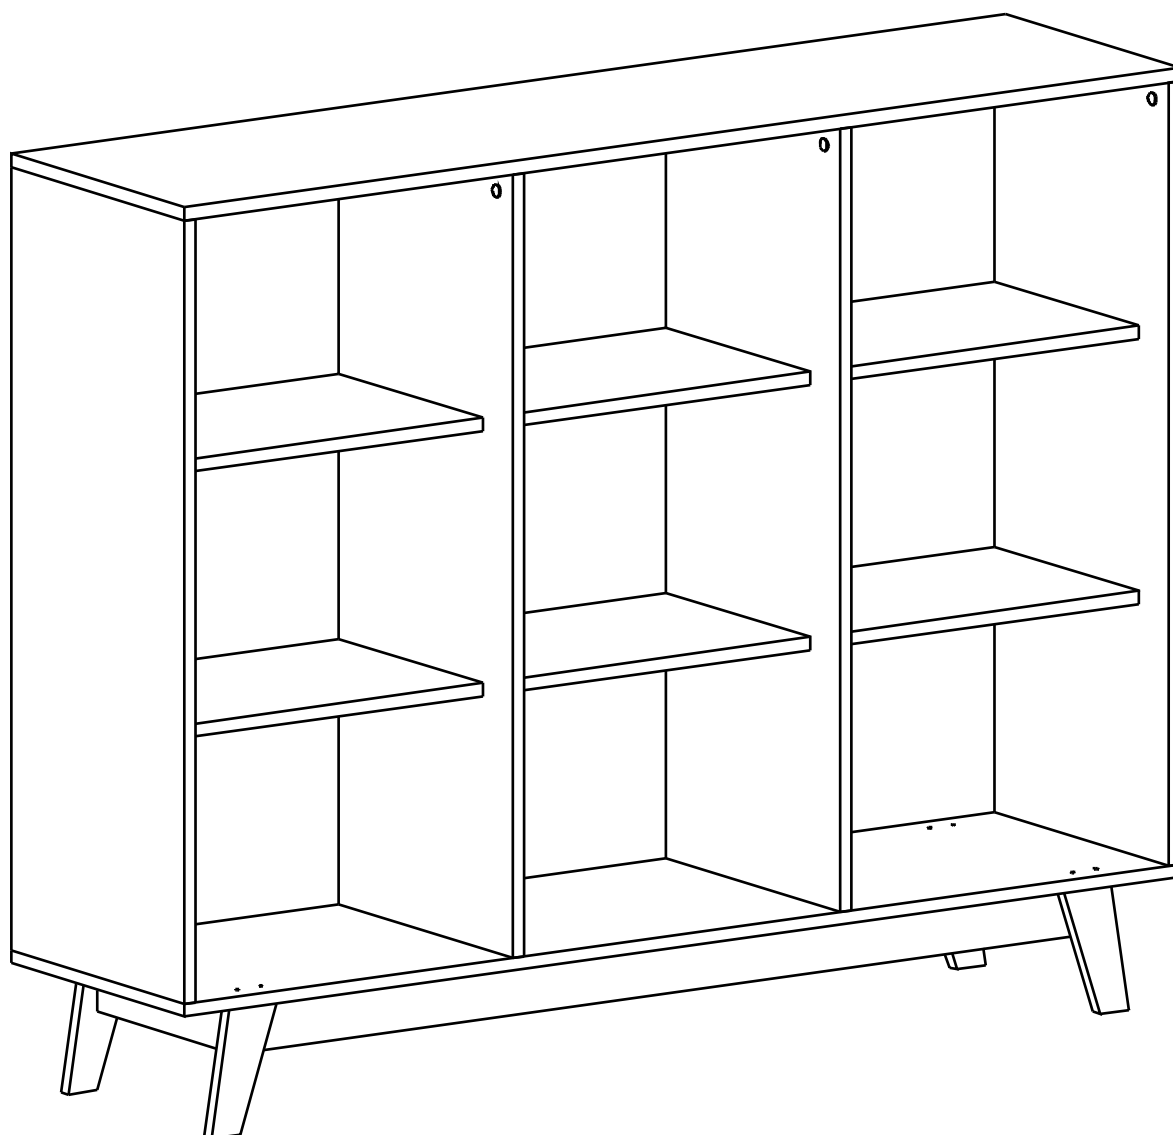

Instruções de Montagem

Instrucciones de Montage

Assembly Instructions

REF.

HO-2996

Rua Arlindo Baccin, 601 - Lot. Vinhedos,
Bento Gonçalves, RS - CEP: 95707-150

Fone: (54) 3454-5900

Email: contato@hecolmoveis.com.br

Site: www.hecolmoveis.com.br

LISTA DE PEÇAS

Nº PEÇA	CÓD. IND.	DESCRIÇÃO	QTD.	COMP. (mm)	LARG. (mm)	ESP. (mm)
01		Lateral Direita	1	900	350	MDP 15
02		Lateral Esquerda	1	900	350	MDP 15
03		Divisão	2	900	350	MDP 15
04		Tampo	1	1350	350	MDP 15
05		Base Inferior	1	1350	350	MDP 15
06		Prateleira	6	430	290	MDP 15
07		Trav Lateral Pés	2	273	60	MDP 15
08		Trav Frontal Pés	1	1135	60	MDP 15
09		Costa	3	1340	305	HDF 3

01

02

03

04

05

06

07

08