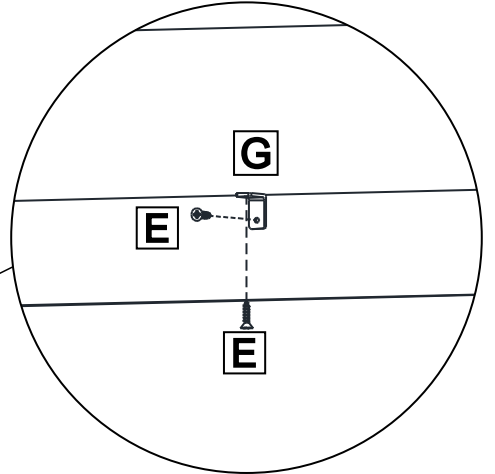

Site: www.hecolmoveis.com.br

LISTA DE PEÇAS

Nº PEÇA	CÓD. IND.	DESCRIÇÃO	QTD.	COMP. (mm)	LARG. (mm)	ESP. (mm)
01		Lateral Direita	1	900	350	MDP 15
02		Lateral Esquerda	1	900	350	MDP 15
03		Divisão	2	900	350	MDP 15
04		Tampo	1	1350	350	MDP 15
05		Base Inferior	1	1350	350	MDP 15
06		Prateleira	6	430	290	MDP 15
07		Trav Lateral Pés	2	273	60	MDP 15
08		Trav Frontal Pés	1	1135	60	MDP 15
09		Costa	3	1340	305	HDF 3

LISTA DE PEÇAS

LISTA DE FERRAGEM

<p>A</p>  <p>x08</p> <p>Tambor Minifix 15x12mm</p>	<p>B</p>  <p>x08</p> <p>Parafuso Minifix</p>	<p>C</p>  <p>x18</p> <p>Parafuso 4,5x40mm CC</p>	<p>D</p>  <p>x02</p> <p>Parafuso 5x40mm CF</p>
<p>E</p>  <p>x16</p> <p>Parafuso 3,5x14mm CP</p>	<p>F</p>  <p>x08</p> <p>Cavilha 8x50mm</p>	<p>G</p>  <p>x32</p> <p>Cavilha 8x30mm</p>	<p>H</p>  <p>x74</p> <p>Prego 10x10</p>
<p>I</p>  <p>x05</p> <p>Chapa "L" 20x20x12mm</p>	<p>J</p>  <p>x02</p> <p>Suporte Aéreo Reforçado</p>	<p>K</p>  <p>x02</p> <p>Capa Suporte Aéreo</p>	<p>L</p>  <p>x02</p> <p>Bucha 6x35mm</p>
<p>M</p>  <p>x15</p> <p>Garra Costa</p>	<p>N</p>  <p>x08</p> <p>Tampa de Minifix</p>	<p>O</p>  <p>Pé Pinus DD/TE</p>	<p>P</p>  <p>Pé Pinus DE/TD</p>

01

02

03

04

05

06

07

08