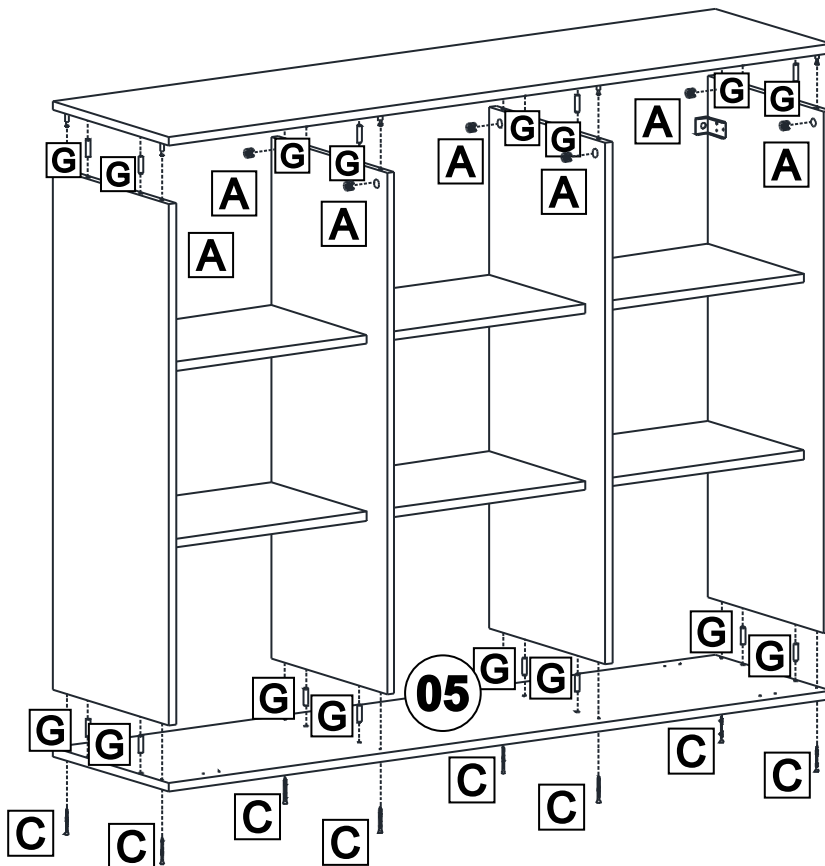

Site: www.hecolmoveis.com.br

LISTA DE PEÇAS

Nº PEÇA	CÓD. IND.	DESCRIÇÃO	QTD.	COMP. (mm)	LARG. (mm)	ESP. (mm)
01		Lateral Direita	1	900	350	MDP 15
02		Lateral Esquerda	1	900	350	MDP 15
03		Divisão	2	900	350	MDP 15
04		Tampo	1	1350	350	MDP 15
05		Base Inferior	1	1350	350	MDP 15
06		Prateleira	6	430	290	MDP 15
07		Trav Lateral Pés	2	273	60	MDP 15
08		Trav Frontal Pés	1	1135	60	MDP 15
09		Costa	3	1340	305	HDF 3

LISTA DE PEÇAS

LISTA DE FERRAGEM

<p>A</p>  <p>x08</p> <p>Tambor Minifix 15x12mm</p>	<p>B</p>  <p>x08</p> <p>Parafuso Minifix</p>	<p>C</p>  <p>x18</p> <p>Parafuso 4,5x40mm CC</p>	<p>D</p>  <p>x02</p> <p>Parafuso 5x40mm CF</p>
<p>E</p>  <p>x16</p> <p>Parafuso 3,5x14mm CP</p>	<p>F</p>  <p>x08</p> <p>Cavilha 8x50mm</p>	<p>G</p>  <p>x32</p> <p>Cavilha 8x30mm</p>	<p>H</p>  <p>x74</p> <p>Prego 10x10</p>
<p>I</p>  <p>x05</p> <p>Chapa "L" 20x20x12mm</p>	<p>J</p>  <p>x02</p> <p>Suporte Aéreo Reforçado</p>	<p>K</p>  <p>x02</p> <p>Capa Suporte Aéreo</p>	<p>L</p>  <p>x02</p> <p>Bucha 6x35mm</p>
<p>M</p>  <p>x15</p> <p>Garra Costa</p>	<p>N</p>  <p>x08</p> <p>Tampa de Minifix</p>	<p>O</p>  <p>Pé Pinus DD/TE</p>	<p>P</p>  <p>Pé Pinus DE/TD</p>

01

02

03

04

05

06

07

08