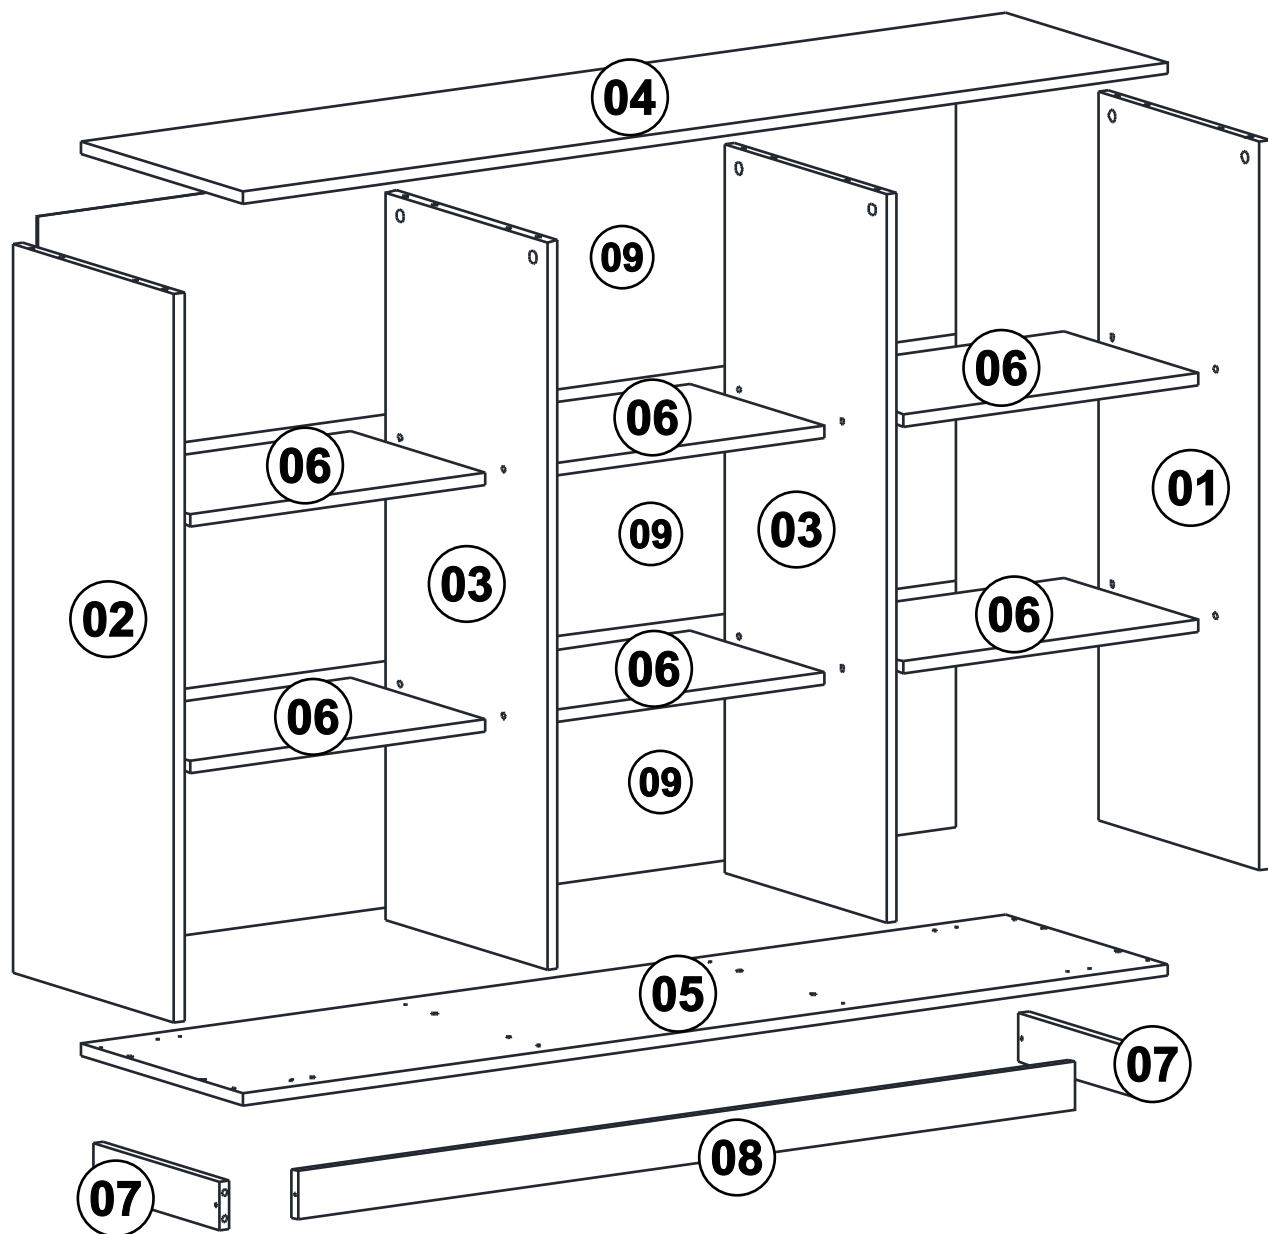

Instruções de Montagem

Instrucciones de Montage

Assembly Instructions

REF.

HO-2996

Rua Arlindo Baccin, 601 - Lot. Vinhedos,
Bento Gonçalves, RS - CEP: 95707-150

Fone: (54) 3454-5900

Email: contato@hecolmoveis.com.br

Site: www.hecolmoveis.com.br

LISTA DE PEÇAS

Nº PEÇA	CÓD. IND.	DESCRIÇÃO	QTD.	COMP. (mm)	LARG. (mm)	ESP. (mm)
01		Lateral Direita	1	900	350	MDP 15
02		Lateral Esquerda	1	900	350	MDP 15
03		Divisão	2	900	350	MDP 15
04		Tampo	1	1350	350	MDP 15
05		Base Inferior	1	1350	350	MDP 15
06		Prateleira	6	430	290	MDP 15
07		Trav Lateral Pés	2	273	60	MDP 15
08		Trav Frontal Pés	1	1135	60	MDP 15
09		Costa	3	1340	305	HDF 3

LISTA DE PEÇAS

LISTA DE FERRAGEM

<p>A</p>  <p>x08</p> <p>Tambor Minifix 15x12mm</p>	<p>B</p>  <p>x08</p> <p>Parafuso Minifix</p>	<p>C</p>  <p>x18</p> <p>Parafuso 4,5x40mm CC</p>	<p>D</p>  <p>x02</p> <p>Parafuso 5x40mm CF</p>
<p>E</p>  <p>x16</p> <p>Parafuso 3,5x14mm CP</p>	<p>F</p>  <p>x08</p> <p>Cavilha 8x50mm</p>	<p>G</p>  <p>x32</p> <p>Cavilha 8x30mm</p>	<p>H</p>  <p>x74</p> <p>Prego 10x10</p>
<p>I</p>  <p>x05</p> <p>Chapa "L" 20x20x12mm</p>	<p>J</p>  <p>x02</p> <p>Suporte Aéreo Reforçado</p>	<p>K</p>  <p>x02</p> <p>Capa Suporte Aéreo</p>	<p>L</p>  <p>x02</p> <p>Bucha 6x35mm</p>
<p>M</p>  <p>x15</p> <p>Garra Costa</p>	<p>N</p>  <p>x08</p> <p>Tampa de Minifix</p>	<p>O</p>  <p>Pé Pinus DD/TE</p>	<p>P</p>  <p>Pé Pinus DE/TD</p>

01

02

03

04

05

06

07

08