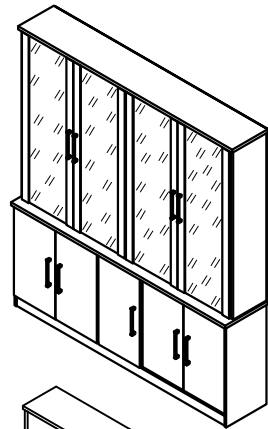

# Ref.127612 Estante 5 portas Alt.2100 Larg.1905 Prof.385 mm

OBS. Com 4 portas de vidro

4 Portas de vidro 457 x 1290 x 18 mm

Ferragem		Quat.
Cavilha 6 x 30		52
Parafuso minifix		19
Tambor minifix 15 x 12		19
Tampas adesivas		19
Parafuso soberbão 7 x 40		04
Parafuso soberbão 7 x 50		03
Parafuso 3,5 x 14 cp		76
Dobradiça curva caneco 35 mm		10
Puxador seta fur.192 mm		05
Sapata L 12 x 13,5 mm		08
Cantoneira 22 x 22 mm		10
Pregos 10 x 10		100
Chapinha para Pregos		25
Suporte de prateleira 13 x 13 mm		08
Pino Fixador 5 x 5 mm (R)( NIQUEL)		16

## Ordem Nº Descrição

- 1 12375 Base
- 2 12373 Lateral esquerda
- 3 12374 Divisória
- 4 12376 Rodapé frontal e traseiro
- 5 12377 Rodapé central
- 6 12367 Tampo central
- 7 12380 Lateral sup. esquerda
- 8 12370 Prateleira fixa
- 9 12369 Divisória superior
- 10 12370 Prateleira fixa
- 11 12368 Lateral sup. direita
- 12 12366 Tampo superior
- 13 12379 Fundos infer.laterais
- 14 12383 Fundo infer.central
- 15 12378 Fundos superiores
- 16 12371 Prateleiras móveis sup. (4)
- 17 519 Prateleiras móveis inf. (2)
- 18 7289 Portas
- 19 ----- Portas de vidro