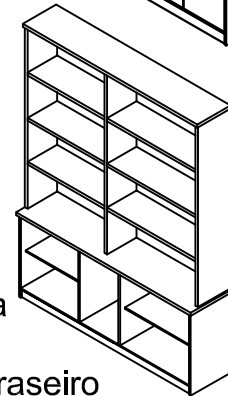

# Ref.127612 Estante 5 portas Alt.2100 Larg.1905 Prof.385 mm

OBS. Com 4 portas de vidro

4 Portas de vidro 457 x 1290 x 18 mm

Ferragem		Quat.
Cavilha 6 x 30		52
Parafuso minifix		19
Tambor minifix 15 x 12		19
Tampas adesivas		19
Parafuso soberbão 7 x 40		04
Parafuso soberbão 7 x 50		03
Parafuso 3,5 x 14 cp		76
Dobradiça curva caneco 35 mm		10
Puxador seta fur.192 mm		05
Sapata L 12 x 13,5 mm		08
Cantoneira 22 x 22 mm		10
Pregos 10 x 10		100
Chapinha para Pregos		25
Suporte de prateleira 13 x 13 mm		08
Pino Fixador 5 x 5 mm (R)( NIQUEL)		16

## Ordem Nº Descrição

- 1 12375 Base
- 2 12373 Lateral esquerda
- 3 12374 Divisória
- 4 12376 Rodapé frontal e traseiro
- 5 12377 Rodapé central
- 6 12367 Tampo central
- 7 12380 Lateral sup. esquerda
- 8 12370 Prateleira fixa
- 9 12369 Divisória superior
- 10 12370 Prateleira fixa
- 11 12368 Lateral sup. direita
- 12 12366 Tampo superior
- 13 12379 Fundos infer.laterais
- 14 12383 Fundo infer.central
- 15 12378 Fundos superiores
- 16 12371 Prateleiras móveis sup. (4)
- 17 519 Prateleiras móveis inf. (2)
- 18 7289 Portas
- 19 ----- Portas de vidro