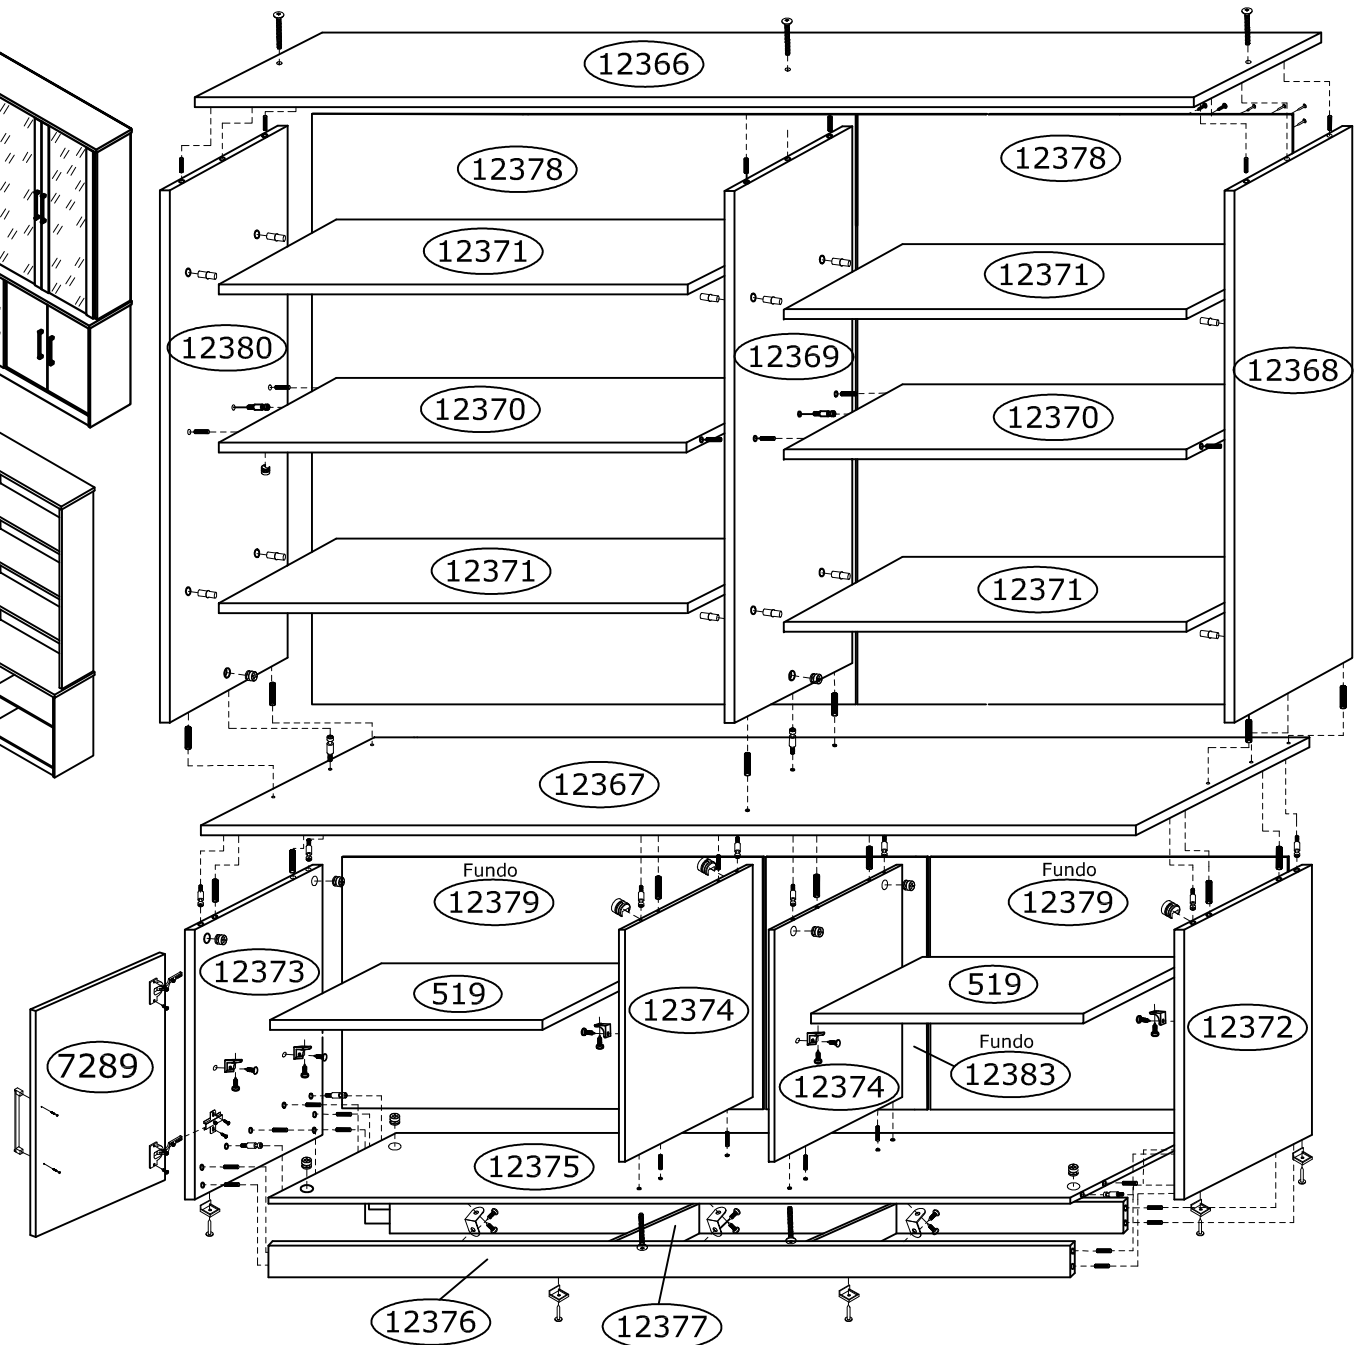

# Ref.127612 Estante 5 portas Alt.2100 Larg.1905 Prof.385 mm

OBS. Com 4 portas de vidro

4 Portas de vidro 457 x 1290 x 18 mm

Ferragem		Quat.
Cavilha 6 x 30		52
Parafuso minifix		19
Tambor minifix 15 x 12		19
Tampas adesivas		19
Parafuso soberbão 7 x 40		04
Parafuso soberbão 7 x 50		03
Parafuso 3,5 x 14 cp		76
Dobradiça curva caneco 35 mm		10
Puxador seta fur.192 mm		05
Sapata L 12 x 13,5 mm		08
Cantoneira 22 x 22 mm		10
Pregos 10 x 10		100
Chapinha para Pregos		25
Suporte de prateleira 13 x 13 mm		08
Pino Fixador 5 x 5 mm (R)( NIQUEL)		16

## Ordem Nº Descrição

- 1 12375 Base
- 2 12373 Lateral esquerda
- 3 12374 Divisória
- 4 12376 Rodapé frontal e traseiro
- 5 12377 Rodapé central
- 6 12367 Tampo central
- 7 12380 Lateral sup. esquerda
- 8 12370 Prateleira fixa
- 9 12369 Divisória superior
- 10 12370 Prateleira fixa
- 11 12368 Lateral sup. direita
- 12 12366 Tampo superior
- 13 12379 Fundos infer.laterais
- 14 12383 Fundo infer.central
- 15 12378 Fundos superiores
- 16 12371 Prateleiras móveis sup. (4)
- 17 519 Prateleiras móveis inf. (2)
- 18 7289 Portas
- 19 ----- Portas de vidro