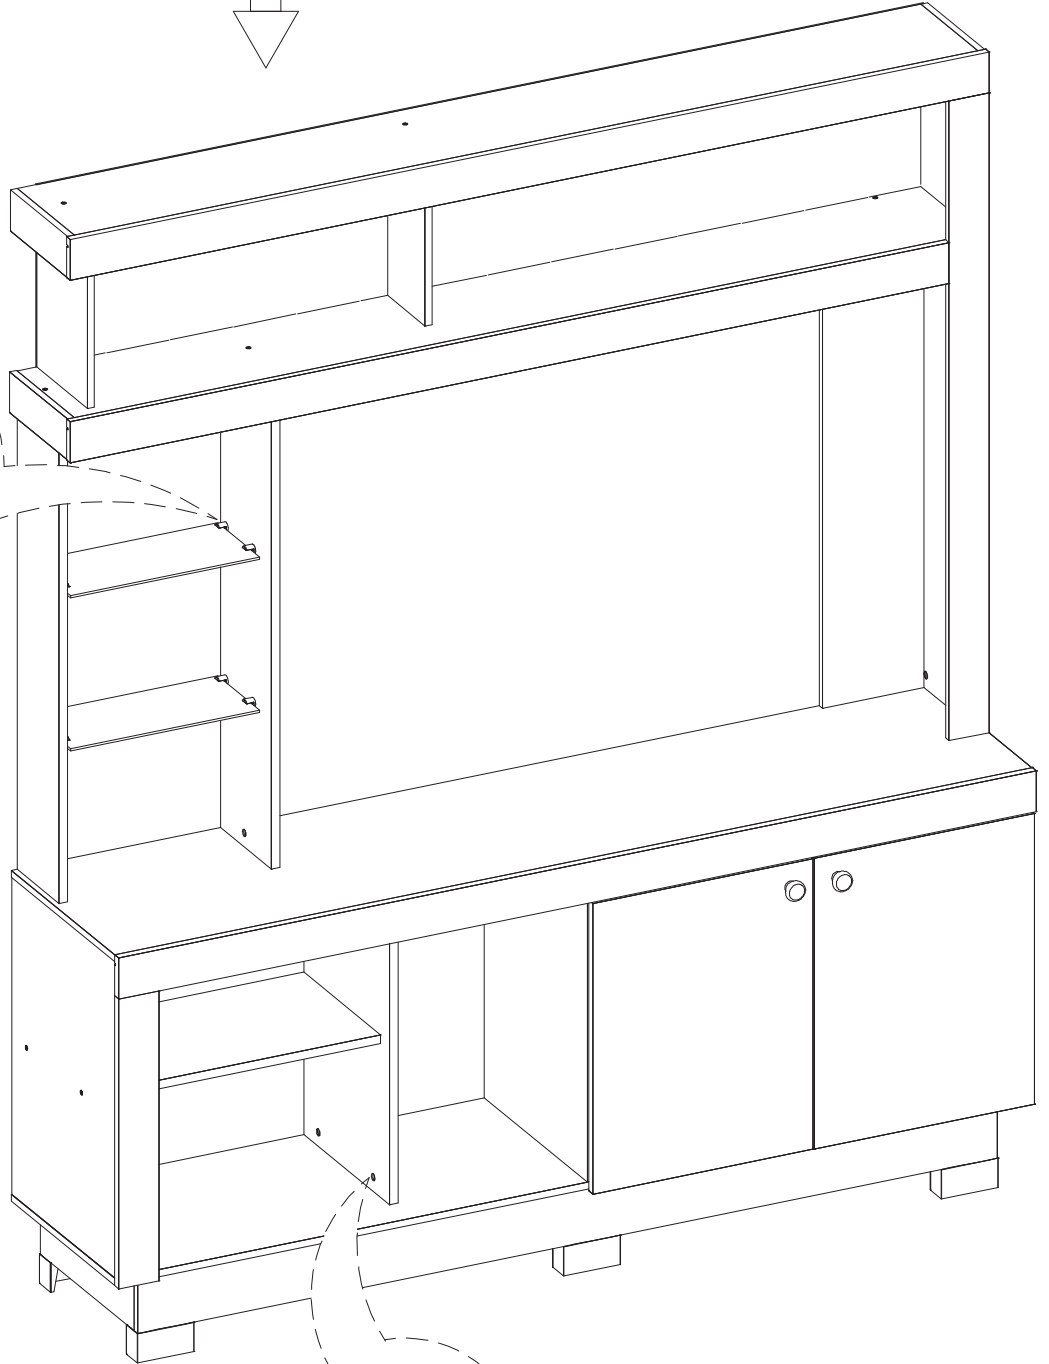

P16x

Medidas finais / Final measures / Medidas finales

Comprimento / Length / Largo : 1603mm

Altura / Height / Alto : 1880mm

Profundidade / Depth / Profundidad : 378mm