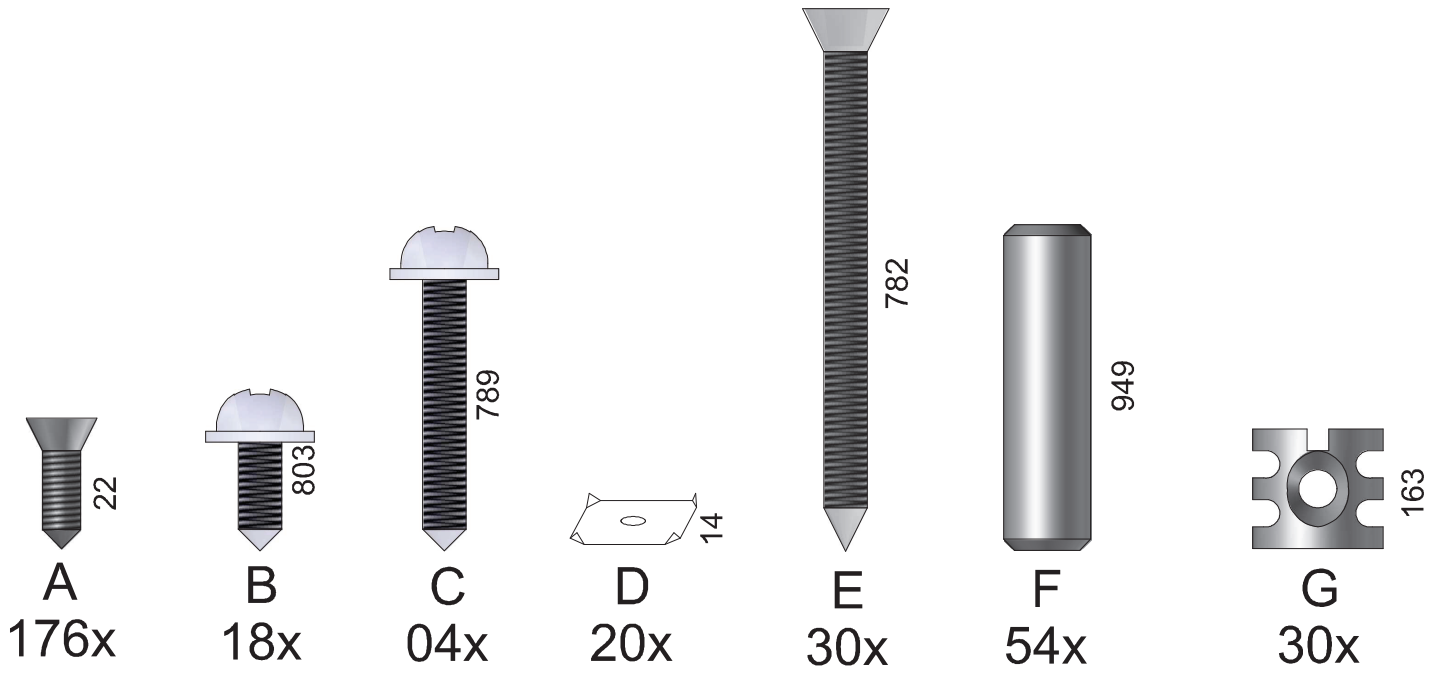

Q  
02x

R  
06x

S  
06x

T  
02x

2.617.A0				
Cód.	Peças	Piece	Pieza	Qty.
01	Chapéu	Hat	Sombrero	1
02	Prateleira superior	Top shelf	Estanteria mayor	1
03	Tampo	Cover	Cubierta	1
04	Prateleira inferior	Bottom shelf	Estanteria por debajo	1
05	Base	Base	Base	1
06	Lateral superior esq	Top left side	Lateral mayor izquierda	1
07	Divisão superior	Upper divison	División superior	1
08	Lateral superior dir	Upper right side	Lateral mayor derecho	1
09	Lateral central esq	Left center side	Lado central izquierdo	1
10	Divisão central dir	Right central division	División central derecha	1
11	Lateral inferior esq	Lower left side	Lateral por debajo izquierda	1
12	Divisão inferior esq	Lower left division	Divisi[on por debajo izquierda	1
13	Divisão inferior cen	Central bottom division	División por debajo central	1
14	Divisão inferior dir	Lower right division	División inferior derecha	1
15	Lateral inferior dir	Lower right side	Lateral por debajo derecha	1
16	Porta	Door	Puerta	2
17	Painel	Painel	Panel	1
18	Vista superior	Upper view	Vista superior	1
19	Vista lateral sup	Top side view	Vista lateral superior	1
20	Vista central	Central view	Vista central	1
21	Vista lateral cen	Central side view	Vista lateral central	1
22	Vista direita	Right view	Vista derecha	1
23	Vista inferior	Bottom view	Vista inferior	1
24	Vista lateral inf	Bottom side view	Vista lateral inferior	1
25	Rodapé frontal	Front footer	Pie de página frontal	1
26	Rodapé traseiro	Rear skirting	Pie de página trasero	1
27	Rodapé lateral	Side footer	Pie de página lateral	2
28	Rodapé central	Central footer	Pie de página central	1
29	Fundo superior	Top background	Fondo mayor	1
30	Fundo esquerdo	Bottom left	Fondo izquierdo	1
31	Fundo inferior esq	Bottom left bottom	Fondo abajo izquierdo	2
32	Fundo central	Central background	Fondo central	1
33	Fundo inferior dir	Bottom right bottom	Fondo abajo derecha	2