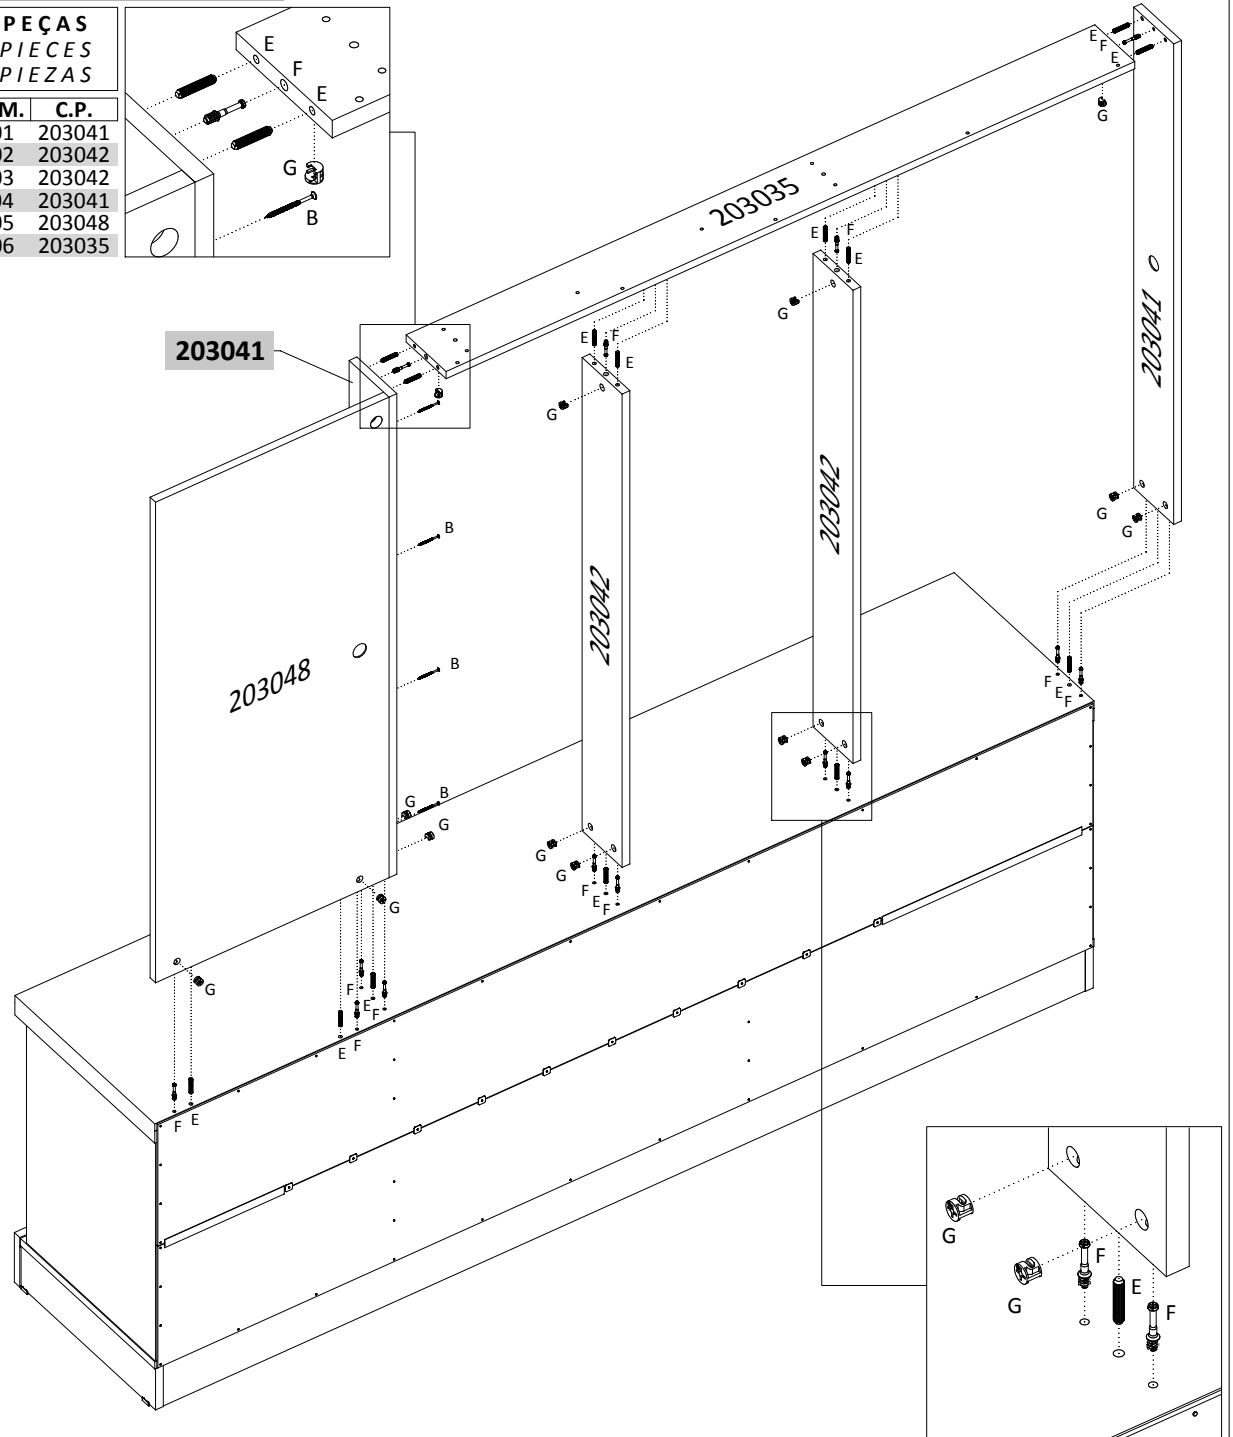

S.M.	C.P.
01	203034
02	203037
03	203037

4º PASSO | PASS | PASO

5º PASSO | PASS | PASO

PEÇAS
PIECES
PIEZAS

S.M.	C.P.
01	203054
02	203038
03	203039
04	203055
05	203039
06	203040
07	203056

6º PASSO | PASS | PASO

PEÇAS
PIECES
PIEZAS

S.M.	C.P.
01	203057
02	203057

7º PASSO | PASS | PASO

PEÇAS
PIECES
PIEZAS

S.M.	C.P.
01	203052
02	203050
03	203051
04	203051

8º PASSO | PASS | PASO

PEÇAS
PIECES
PIEZAS

S.M.	C.P.
01	203041
02	203042
03	203042
04	203041
05	203048
06	203035

Comece a instalação da luminária encaixando o interruptor no furo do painel e depois passe o fio pelo segundo furo.

Start the installation of the luminaire fitting the switch in the top hole and then pass the string through the second hole.