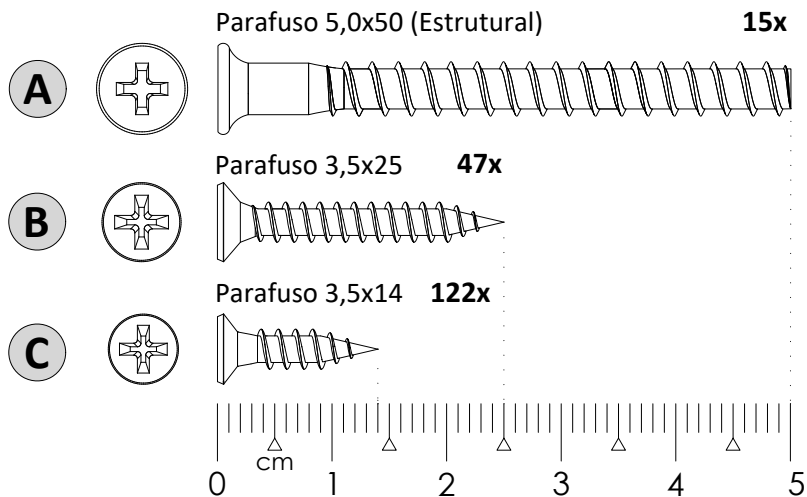

ACESSÓRIOS

PARAFUSOS

CÓDIGO

1.02.10.0045

1.02.10.0004

1.02.10.0003

RELAÇÃO DE COR DOS ACESSÓRIOS

LETRA	DESCRIÇÃO	MATÉRIA PRIMA	QUANTIDADE					CÓDIGO	
			NATURALE OFF WHITE	FENDI NATURALE	IMPERIAL	SÉPIA	CALACATA OFF WHITE		JADE OLIVA
P	Tapa furo adesivo 18mm Off White	Papel	16			16		1.02.08.0216	
	Tapa furo adesivo 18mm Naturale			16				1.02.08.0219	
	Tapa furo adesivo 18mm Sépia				16			1.02.08.0258	
	Tapa furo adesivo 18mm Oliva						16	1.02.08.0267	
Q	Giz p/ correção Calacata / Off White	Cera	1			1		1.02.14.0008	
	Giz p/ correção Naturale		1	1				1.02.14.0009	
	Giz p/ correção Imperial / Sépia				1			1.02.14.0018	
	Giz p/ correção Fendi			1				1.02.14.0011	
	Giz p/ correção Jade / Oliva						1	1.02.14.0021	
R	Trilho Flexível 4/8 1990mm Calacata / Off White	Plástico	1			1		1.02.07.0640	
	Trilho Flexível 4/8 1990mm Naturale			1				1.02.07.0634	
	Trilho Flexível 4/8 1990mm Sépia				1			1.02.07.0635	
	Trilho Flexível 4/8 1990mm Jade/Oliva						1	1.02.07.0639	

LETRA	DESCRIÇÃO	MATÉRIA PRIMA	QUANT.	CÓDIGO
D	Cantoneira 15x15mm	Metal	34	1.02.05.0003
E	Castanha girofix 12x10mm	Metal	33	1.02.05.0006
F	Cavilha 6x30mm	Madeira	22	1.02.05.0001
G	Guia cabo 45x17mm	Plástico	1	1.02.06.0070
H	Pino girofix 5,0x30mm	Metal	25	1.02.05.0007
i	Pino girofix duplo	Metal	4	1.02.05.0008
J	Prego 10x10	Metal	80	1.02.10.0009
K	Puxador diamante pontual	Plástico	2	1.02.02.0047
L	Chapa fixador de fundo	Metal	15	1.02.05.0002
M	Etiqueta resinada	Plástico	1	1.02.08.0013
N	Chapa fixadora 50x13	Metal	15	1.02.05.0018
O	Pé quadrado CEFAS 75mm	Plástico	6	1.02.11.0031