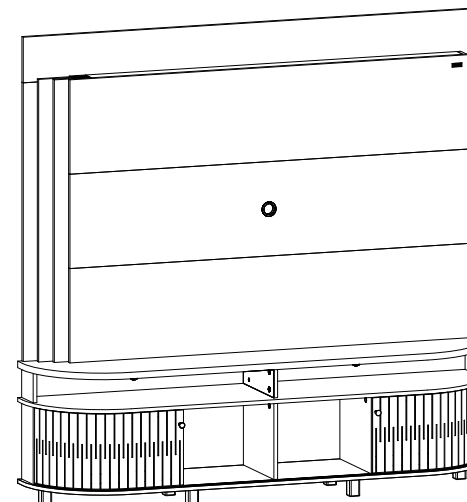

ASPECTO FINAL

Máx. TV
65"

→ 1,605 m ↑ 1,085 m
Espaço para TV:

→ 1,830 m ↑ 1,785 m ↯ 0,395 m
Dimensão do Produto: