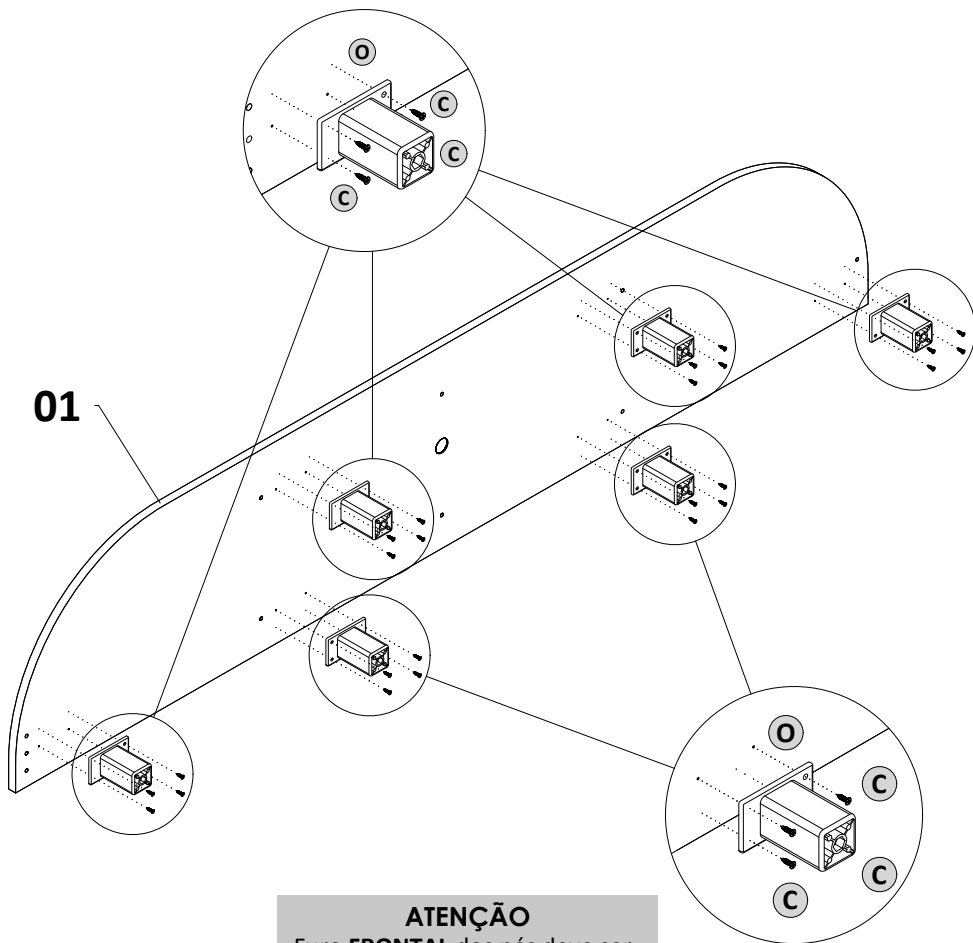

1º PASSO

PEÇAS
PIECES
PIEZAS

S.M.	C.P.
01	01

C		24
O		6

ATENÇÃO
Furo **TRASEIRO** dos pés deve ser parafusado na marcação da base