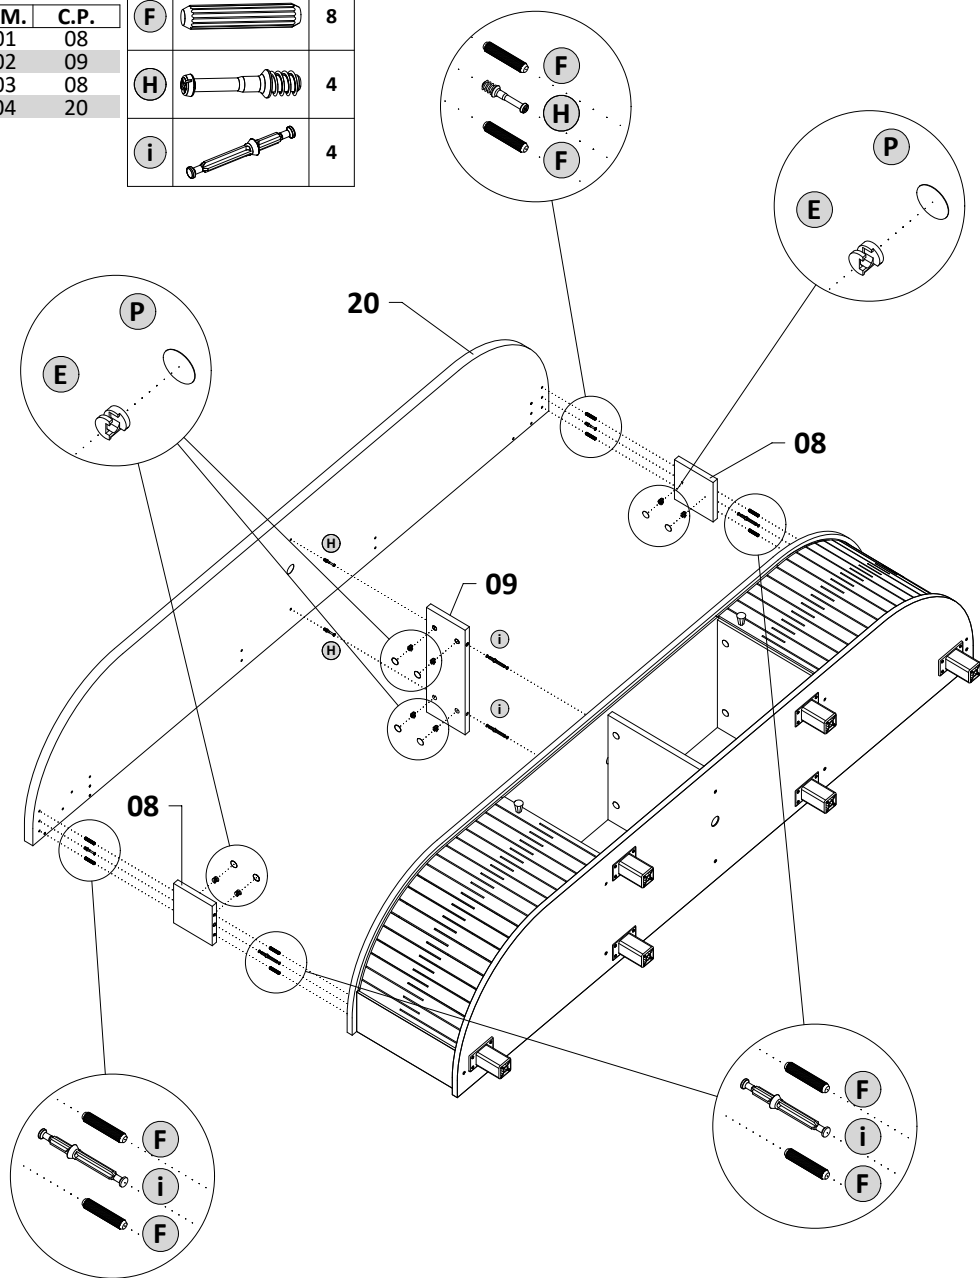

RELAÇÃO DE COR DOS ACESSÓRIOS

LETRA	DESCRIÇÃO	MATÉRIA PRIMA	QUANTIDADE					CÓDIGO
			NATURALE OFF WHITE	FENDI NATURALE	IMPERIAL	SÉPIA	CALACATA OFF WHITE	
P	Tapa furo adesivo 18mm Off White	Papel	16			16		1.02.08.0216
	Tapa furo adesivo 18mm Naturale			16				1.02.08.0219
	Tapa furo adesivo 18mm Sépia				16			1.02.08.0258
	Tapa furo adesivo 18mm Oliva						16	1.02.08.0267
Q	Giz p/ correção Calacata / Off White	Cera	1			1		1.02.14.0008
	Giz p/ correção Naturale		1	1				1.02.14.0009
	Giz p/ correção Imperial / Sépia				1			1.02.14.0018
	Giz p/ correção Fendi			1				1.02.14.0011
	Giz p/ correção Jade / Oliva						1	1.02.14.0021
R	Trilho Flexível 4/8 1990mm Calacata / Off White	Plástico	1			1		1.02.07.0640
	Trilho Flexível 4/8 1990mm Naturale			1				1.02.07.0634
	Trilho Flexível 4/8 1990mm Sépia				1			1.02.07.0635
	Trilho Flexível 4/8 1990mm Jade/Oliva						1	1.02.07.0639

LETRA	DESCRIÇÃO	MATÉRIA PRIMA	QUANT.	CÓDIGO
D	Cantoneira 15x15mm	Metal	34	1.02.05.0003
E	Castanha girofix 12x10mm	Metal	33	1.02.05.0006
F	Cavilha 6x30mm	Madeira	22	1.02.05.0001
G	Guia cabo 45x17mm	Plástico	1	1.02.06.0070
H	Pino girofix 5,0x30mm	Metal	25	1.02.05.0007
i	Pino girofix duplo	Metal	4	1.02.05.0008
J	Prego 10x10	Metal	80	1.02.10.0009
K	Puxador diamante pontual	Plástico	2	1.02.02.0047
L	Chapa fixador de fundo	Metal	15	1.02.05.0002
M	Etiqueta resinada	Plástico	1	1.02.08.0013
N	Chapa fixadora 50x13	Metal	15	1.02.05.0018
O	Pé quadrado CEFAS 75mm	Plástico	6	1.02.11.0031

NÃO devem ser montado as portas conforme imagens abaixo

**4º PASSO**

Encaixando a parte superior da porta no canal superior

Soltar um pouco as castanhas do pino girofix para encaixar a porta no canal superior

Encaixando a parte inferior da porta no canal do trilho e apertar as castanhas no pino girofix

5º PASSO

PEÇAS PIECES PIEZAS		E		8
S.M.	C.P.	F		8
01	08	H		4
02	09	i		4
03	08			
04	20			

6º PASSO

PEÇAS PIECES PIEZAS		E		10
S.M.	C.P.	H		10
01	11	J		80
02	10	L		15
03	10			
04	12			
05	13			
06	12			
07	03			
08	22			
09	23			