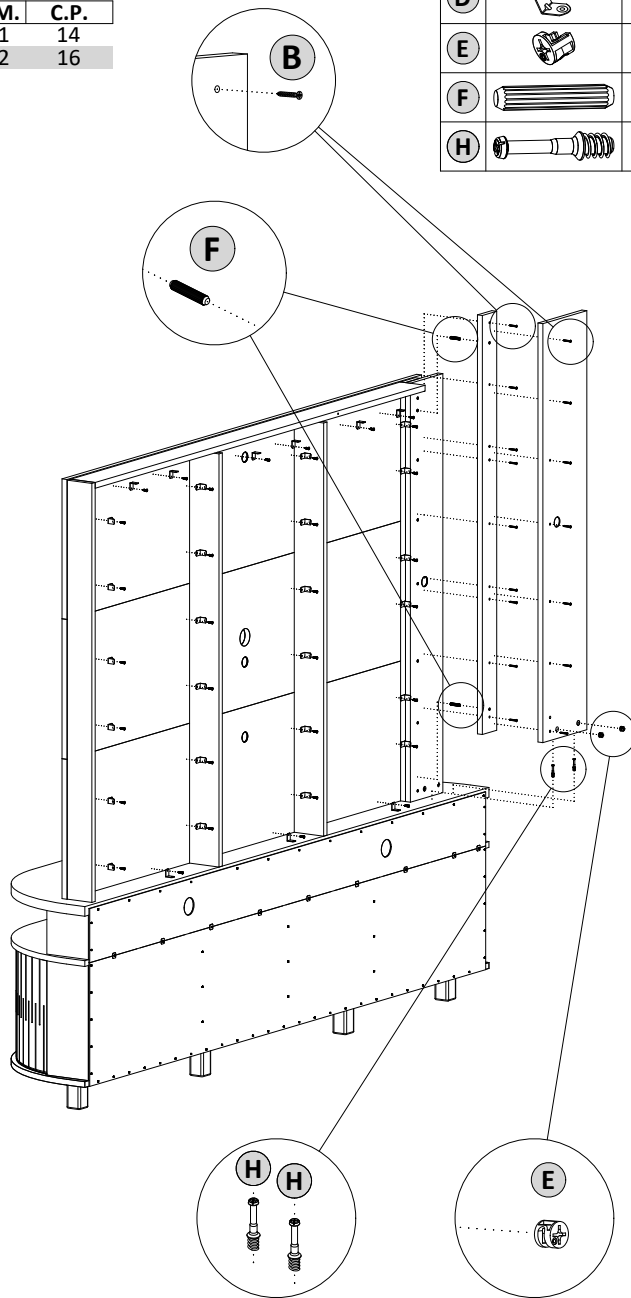

LETRA	DESCRIÇÃO	MATÉRIA PRIMA	QUANT.	CÓDIGO
D	Cantoneira 15x15mm	Metal	34	1.02.05.0003
E	Castanha girofix 12x10mm	Metal	33	1.02.05.0006
F	Cavilha 6x30mm	Madeira	22	1.02.05.0001
G	Guia cabo 45x17mm	Plástico	1	1.02.06.0070
H	Pino girofix 5,0x30mm	Metal	25	1.02.05.0007
i	Pino girofix duplo	Metal	4	1.02.05.0008
J	Prego 10x10	Metal	80	1.02.10.0009
K	Puxador diamante pontual	Plástico	2	1.02.02.0047
L	Chapa fixador de fundo	Metal	15	1.02.05.0002
M	Etiqueta resinada	Plástico	1	1.02.08.0013
N	Chapa fixadora 50x13	Metal	15	1.02.05.0018
O	Pé quadrado CEFAS 75mm	Plástico	6	1.02.11.0031

NÃO devem ser montado as portas conforme imagens abaixo

**4º PASSO**

Encaixando a parte superior da porta no canal superior

Soltar um pouco as castanhas do pino girofix para encaixar a porta no canal superior

Encaixando a parte inferior da porta no canal do trilho e apertar as castanhas no pino girofix

5º PASSO

PEÇAS PIECES PIEZAS		E		8
S.M.	C.P.	F		8
01	08	H		4
02	09	i		4
03	08			
04	20			

6º PASSO

PEÇAS PIECES PIEZAS		E		10
S.M.	C.P.	H		10
01	11	J		80
02	10	L		15
03	10			
04	12			
05	13			
06	12			
07	03			
08	22			
09	23			

7º PASSO

PEÇAS PIECES PIEZAS			
S.M.	C.P.		
01	14	B	 16
02	15	E	 2
		F	 2
		H	 2

8º PASSO

PEÇAS PIECES PIEZAS			
S.M.	C.P.		
01	14	B	 16
02	16	F	 66
		D	 33
		E	 2
		F	 2
		H	 2

9º PASSO

PEÇAS PIECES PIEZAS			
S.M.	C.P.		
01	14	B	 16
02	17	F	 14