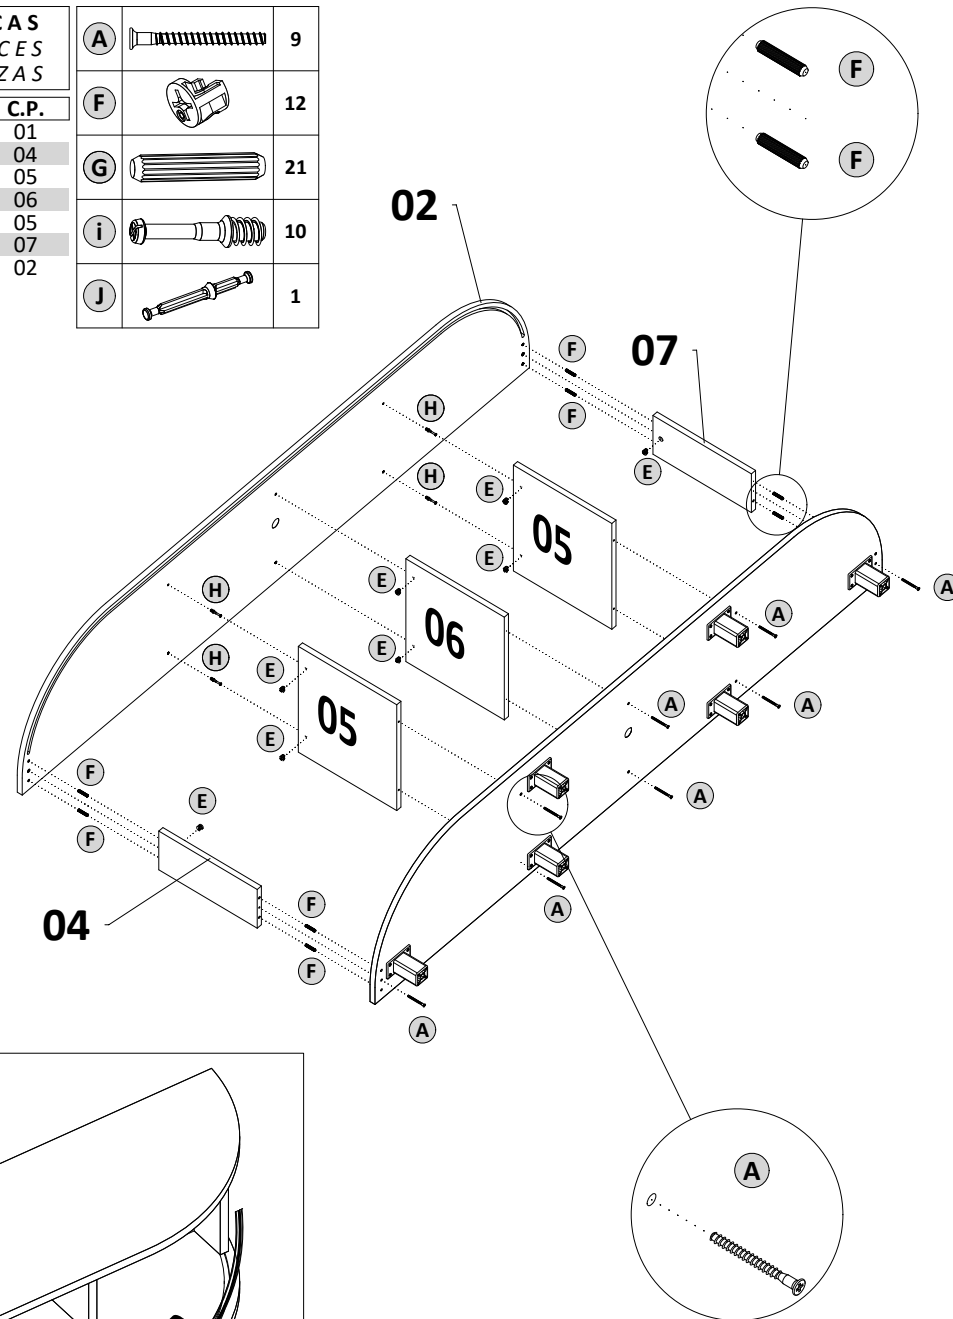

LETRA	DESCRIÇÃO	MATÉRIA PRIMA	QUANT.	CÓDIGO
D	Cantoneira 15x15mm	Metal	34	1.02.05.0003
E	Castanha girofix 12x10mm	Metal	33	1.02.05.0006
F	Cavilha 6x30mm	Madeira	22	1.02.05.0001
G	Guia cabo 45x17mm	Plástico	1	1.02.06.0070
H	Pino girofix 5,0x30mm	Metal	25	1.02.05.0007
i	Pino girofix duplo	Metal	4	1.02.05.0008
J	Prego 10x10	Metal	80	1.02.10.0009
K	Puxador diamante pontual	Plástico	2	1.02.02.0047
L	Chapa fixador de fundo	Metal	15	1.02.05.0002
M	Etiqueta resinada	Plástico	1	1.02.08.0013
N	Chapa fixadora 50x13	Metal	15	1.02.05.0018
O	Pé quadrado CEFAS 75mm	Plástico	6	1.02.11.0031

1º PASSO

PEÇAS
PIECES
PIEZAS

S.M.	C.P.
01	01

C		24
O		6

ATENÇÃO
Furo **TRASEIRO** dos pés deve ser parafusado na marcação da base

ATENÇÃO
Furo **FRONTAL** dos pés deve ser parafusado na marcação da base

2º PASSO

PEÇAS
PIECES
PIEZAS

S.M.	C.P.
01	01
02	04
03	05
04	06
05	05
06	07
07	02

A		9
F		12
G		21
i		10
J		1

3º PASSO

PEÇAS PIECES PIEZAS		
(A)		2
(M)		2

S.M.	C.P.
01	21
02	21

Porta esquerda.

Porta direita.