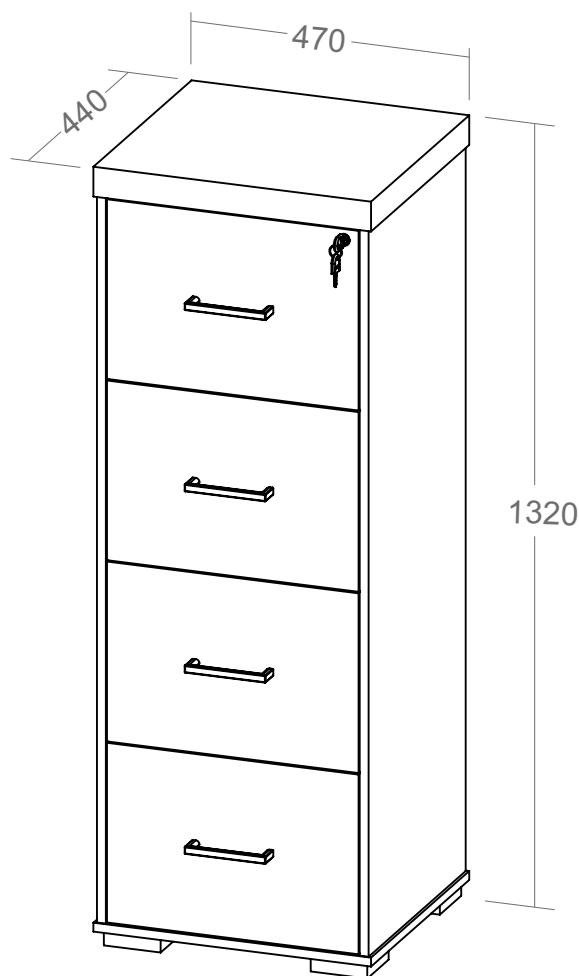

Arquivo Tamburato 4 Gavetas II

- Tampo em Tamburato 50mm com fita de borda PVC com 1mm de espessura;
- Estrutura em MDP 15mm com fita de borda PVC com 0,45mm de espessura;
- Frente das gavetas em MDP 18mm com fita de borda PCV com 1mm de espessura;
- Fundo das gavetas em MDF 6mm de espessura;
- Quatro gavetas com suporte para pasta suspensa e trilho telescópico, medida interna: 375x335x229mm (CxPxA);
- Chave para travamento das gavetas;
- Fixação com tambor, parafuso e minifix;
- Capacidade de Carga: 10kg distribuídos uniformemente e 10Kg por gaveta;
- Medidas do Produto: 470 x 440 x 1320mm (CxPxA);
- Medidas da Embalagem: 1345x490x185mm;
- Peso bruto 40,500Kg
- Peso líquido 37,800Kg
- Cubagem: 0,122m³
- Opções de acabamentos/códigos: