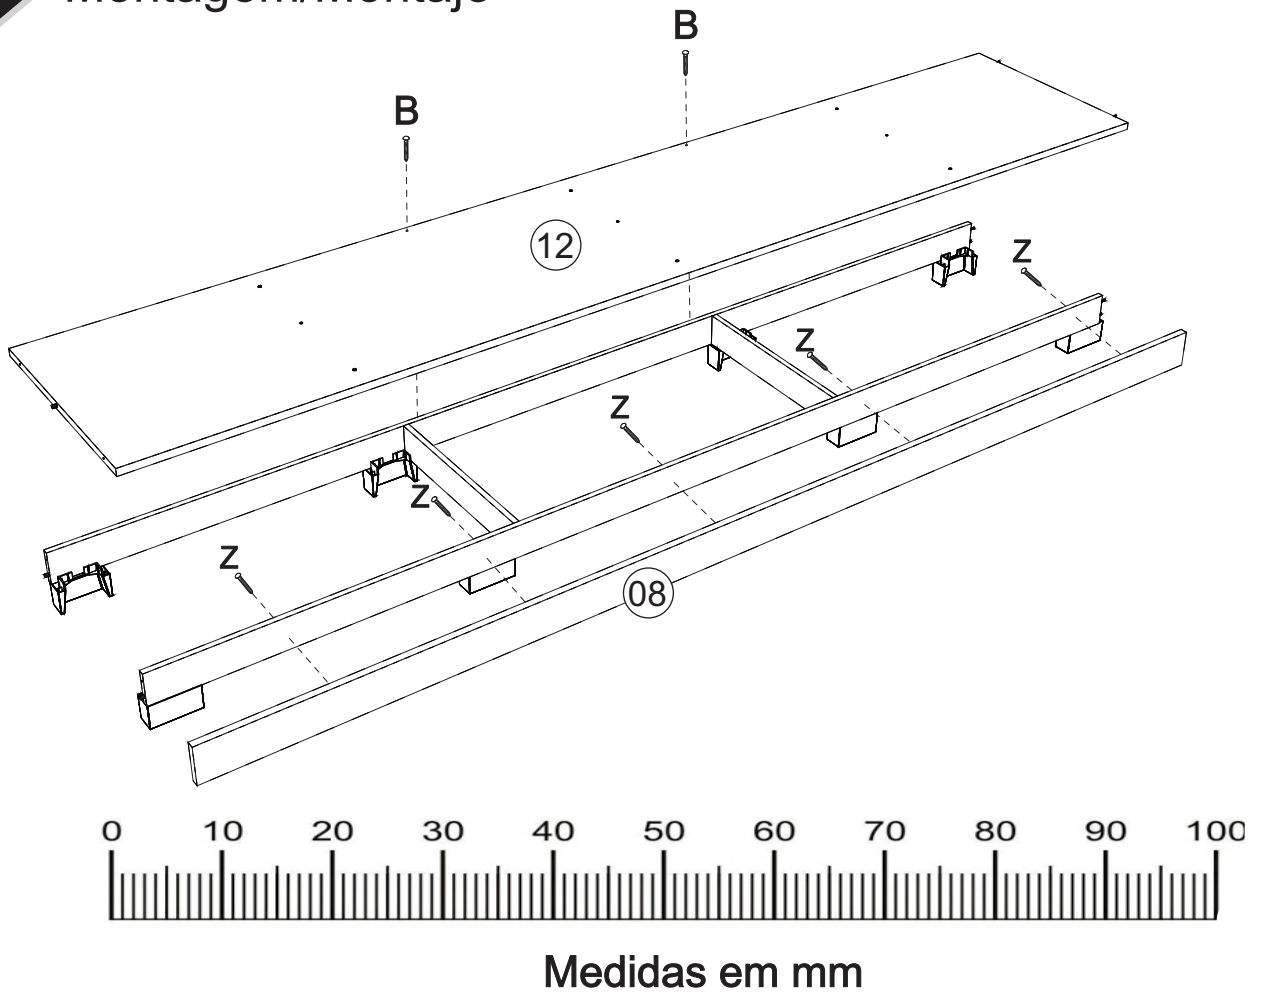

02 Montagem/Montaje