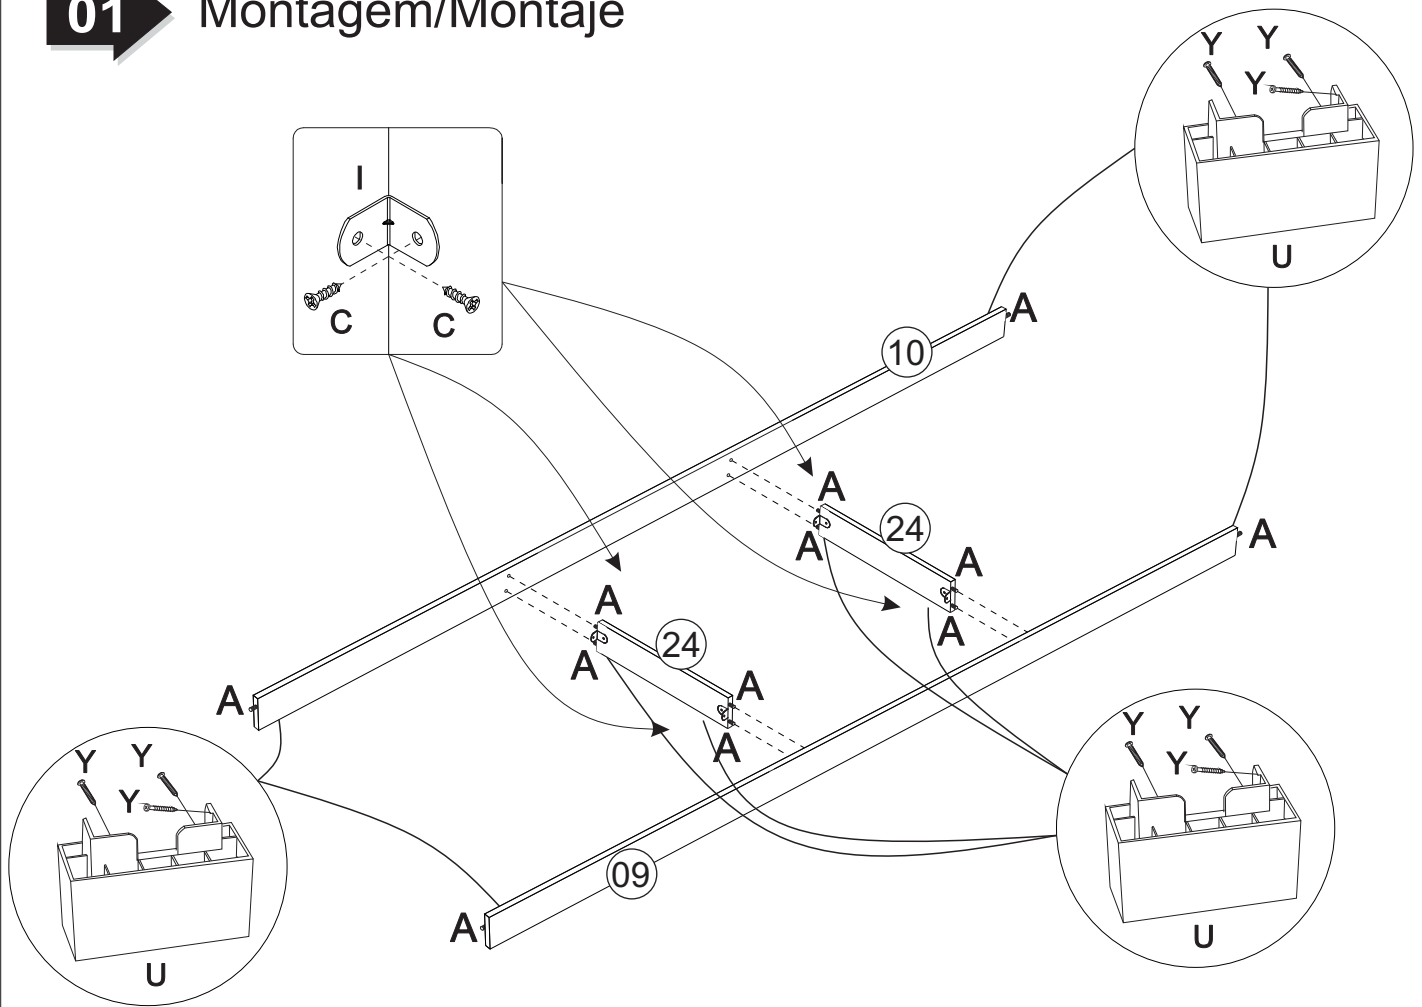

01 Montagem/Montaje