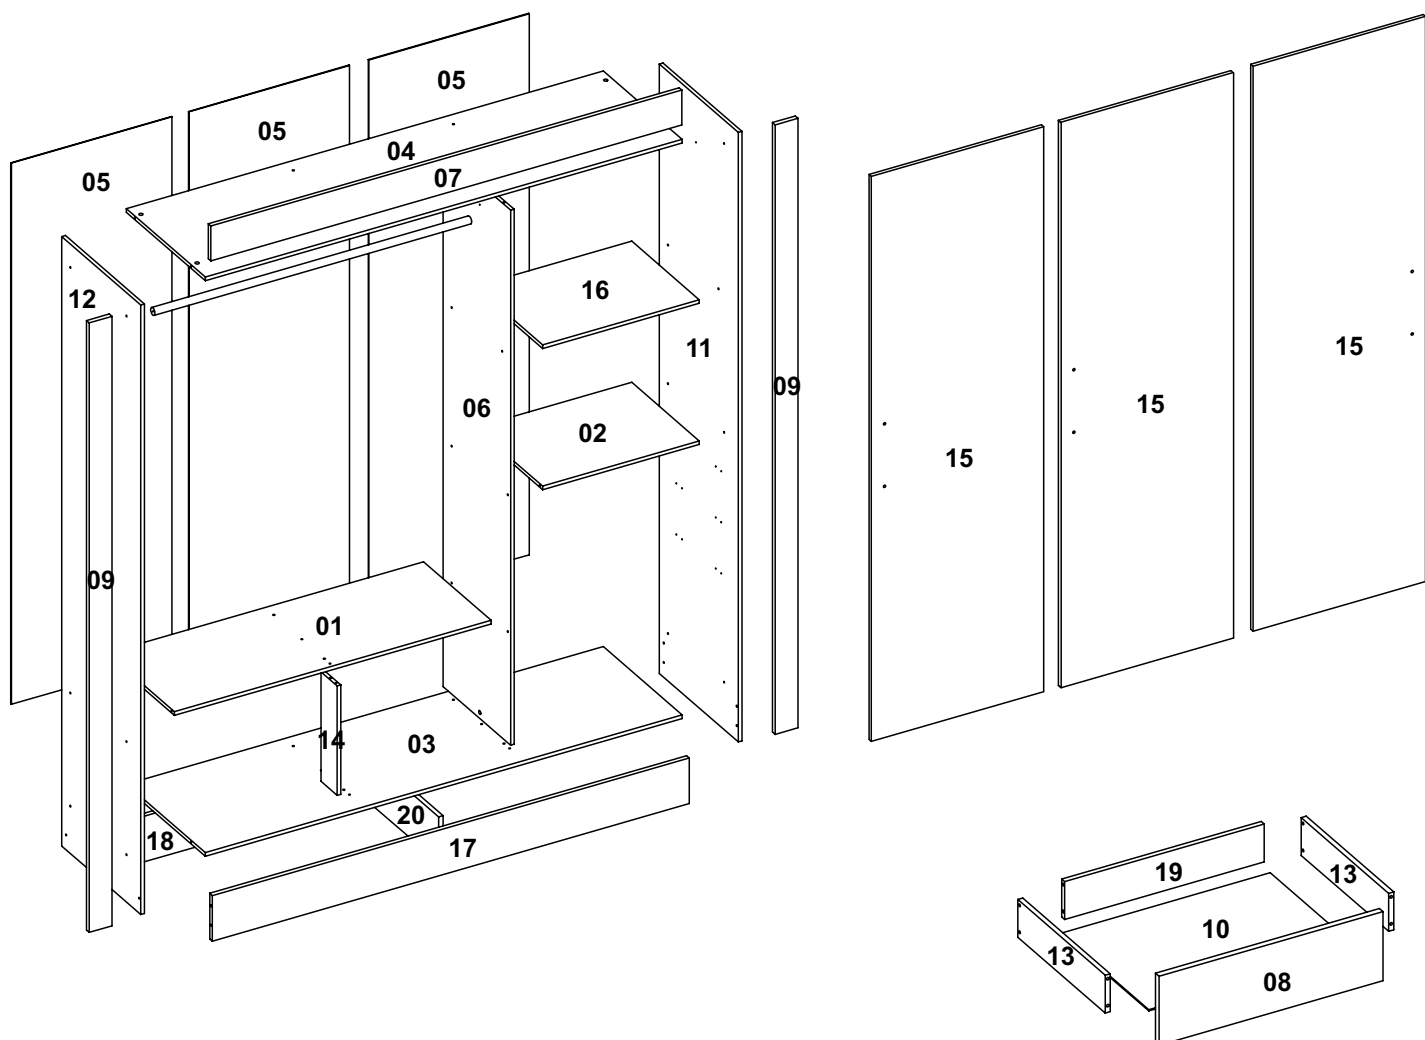

GUARDA ROUPA GR3000GP

Informações Úteis

É recomendada a prévia leitura de toda a instrução de montagem e conferência das peças e componentes antes de iniciar a montagem do produto.

A montagem do produto deverá ser feita em superfície limpa e plana. Aconselhamos utilizar a embalagem do produto para forrar o chão a fim de não danificar o produto.

Durante a montagem evite batidas e contato com objetos cortantes. Observar as cargas máximas suportado pelo produto.

Limpeza

Retire o pó com uma flanela seca e depois utilize um pano macio umedecido com água.

Não utilizar produtos químicos e abrasivos

Nº DA PEÇA	DESCRIÇÃO	QTD	CÓD. BRANCO
1	CHAPÉU 1042X385X12	1	27966
2	CHAPÉU 515X385X12	1	26687
3	CHAPÉU INFERIOR NA COR 1569X450X12	1	23713
4	CHAPÉU SUPERIOR 1569X450X12	1	23717
5	COSTA 1780X528X3	3	23718
6	DIVISÃO 1760X385X12	1	27967
7	ENCABEÇAMENTO 1549X115X15	1	23720
8	FRENTE DE GAVETA 475X130X12	3	27954
9	FRONTAL 2005X75X15	2	23722
10	FUNDO DE GAVETA 447X363X3	3	24210
11	LATERAL DIREITA 2005X450X12	1	23724
12	LATERAL ESQUERDA 2005X450X12	1	23726
13	LATERAL DE GAVETA 360X90X12	6	27141
14	PILASTRA 360X92X12	1	24980
15	PORTA 1736X530X15	3	23730
16	PRATELEIRA 515X360X12	1	23732
17	RODAPÉ FRONTAL 1569X150X15	1	23733
18	RODAPÉ TRASEIRO 1569X150X15	1	23735
19	TRASEIRO DE GAVETA 425X90X12	3	27955
20	TRAVESSA 401X150X15	1	24981