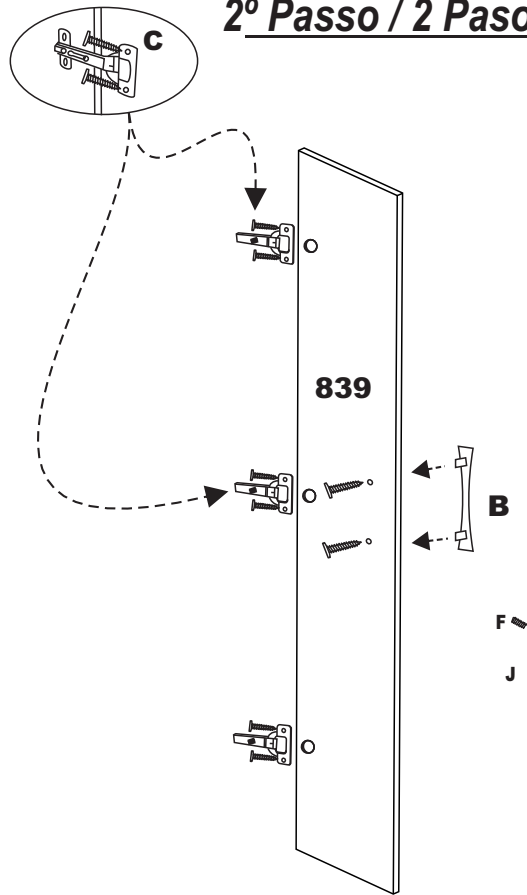

### NUMERAÇÃO DE PEÇAS

833	Reforço entre gavetas
1178	Lateral Esquerda / Lateral izquierda/ left side
1177	Lateral direita / Lateral derecha/ right side
831	Rodapé Frontal / Rodepié Frente/ front footer
832	Rodapé traseiro / Rodapié trazo/ back drawer
830	Roda-forro / Roda-forro/wheel - liner
597	Frente gaveta / Delantera cajón/ back drawer
122	Lateral gaveta / Lateral cajón/ side drawer
838	Trazeiro gaveta / Trazeiro cajón/ back side drawer
837	Fundo gaveta / Fondo cajón/ back drawer
840	Costas / Espalda/ back
839	Porta / Puerta/big door
72	Tampo superior / Tampo superior/ top higher
72	Tampo baixo / Tampo abajo/ top down
834	Divisão / División
63	Prateleira Móvel / Prateleira Mueble/mobile
836	Pilastras
610	Tampo Meio
835	Divisão / División

### ACESSÓRIOS

N°	DESCRIÇÃO
00062	Pau de Cabide
137-A	Pau de Cabide
2461	Corrediça
4-14	Puxador
F 58807 s/d	Kit Ferragem

**3º Passo / 3 Paso / 3 Step**

**5º Passo / 5 Paso / 5 Step**

**2º Passo / 2 Paso / 2 Step**

**1º Passo / 1 Paso / 1 Step**