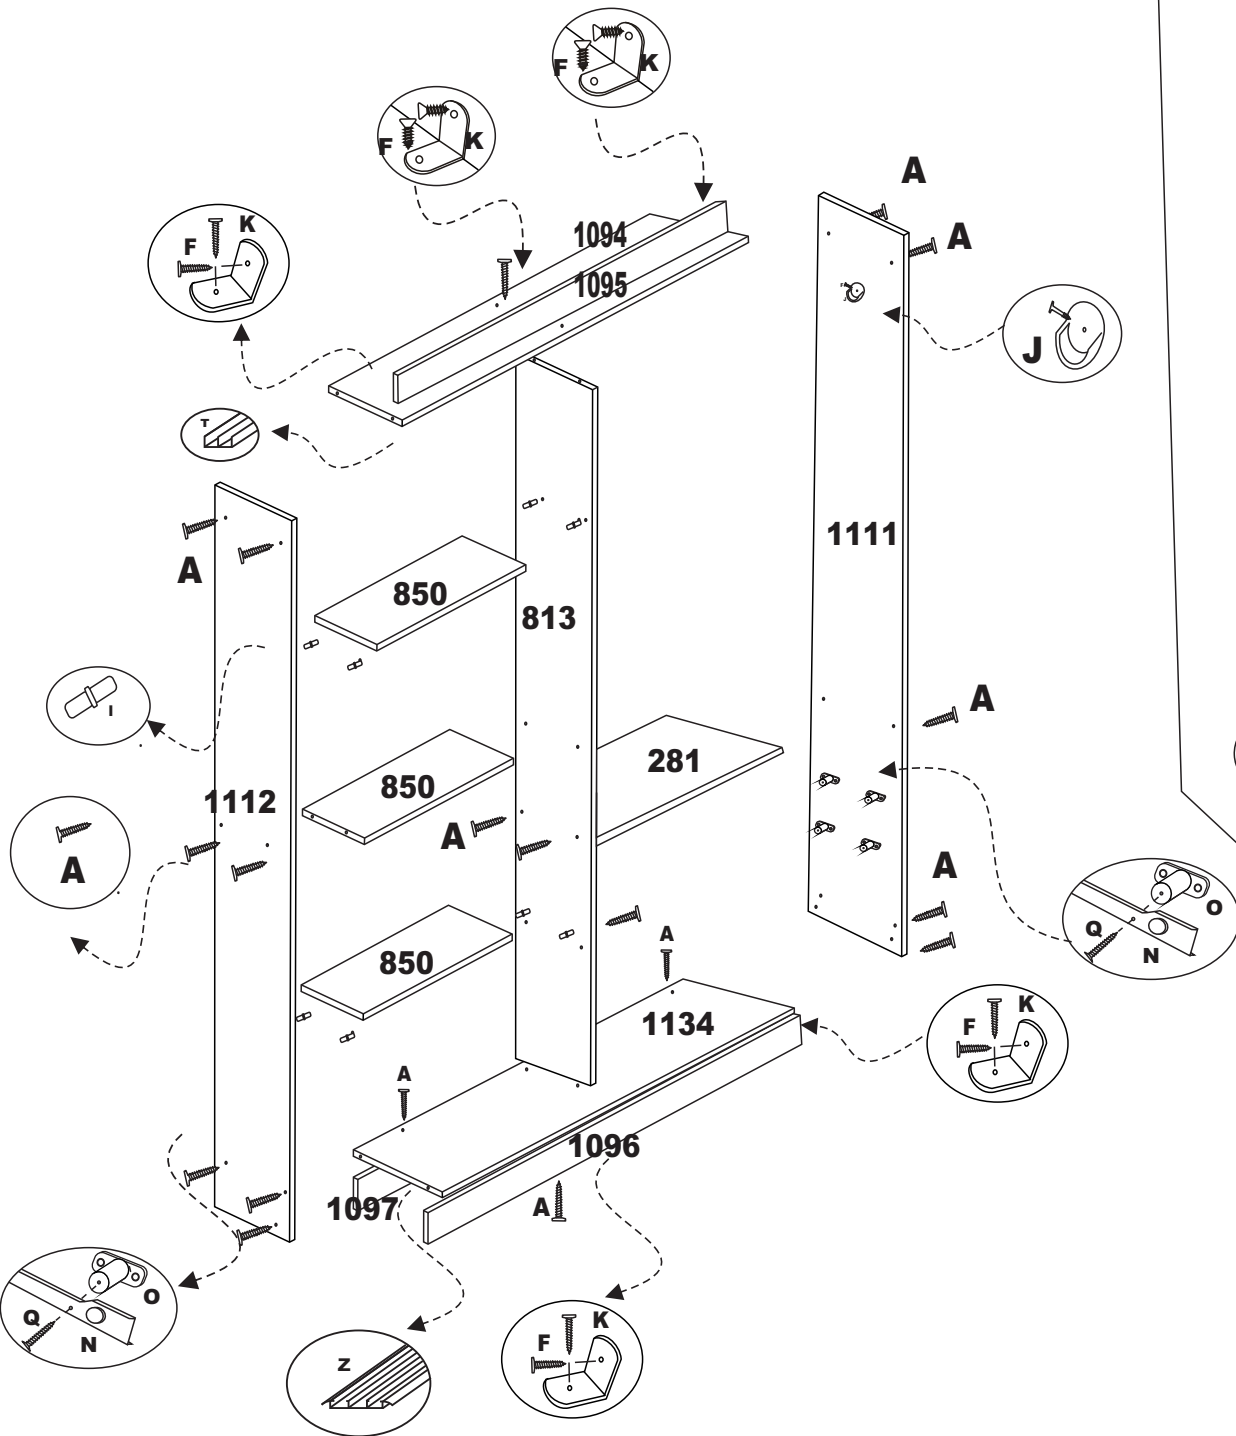

MATERIAL PARA MONTAGEM Material Para Armado / Assembly Material

MARTELO
Martillo
Hammer

CHAVE
Destornillador
Screwdriver

NUMERAÇÃO DE PEÇAS

1112	Lateral Esquerda / Lateral izquierda/ left side
1111	Lateral direita / Lateral derecha/ right side
1096	Rodapé Frontal / Rodepié Frente/ front footer
1097	Rodapé traseiro / Rodapié trazero/ back drawer
1095	Roda-forro / Roda-forro/wheel - liner
1098	Frente gaveta / Delantera cajón/ back drawer
122	Lateral gaveta / Lateral cajón/ side drawer
1103	Trazeiro gaveta / Trazeiro cajón/ back side drawer
1101	Fundo gaveta / Fondo cajón/ back drawer
1102	Costas / Espalda/ back
1099	Porta / Puerta/big door
1094	Tampo superior / Tampo superior/ top higher
1134	Tampo baixo / Tampo abajo/ top dawn
813	Divisão / División
850	Prateleira Móvel / Prateleira Mueble/mobile
281	Prateleiras fixa
1100	Travessa

ACESSÓRIOS

N°	DESCRIÇÃO
00086	Pau cabide / Madera percha/stick hanger
101	Espelhos
1010-s	Trilho superior
1010-i	Trilho inferior
69222	Kit roldana
1073	Puxadores
2461	Corrediças
F 24502-S/D	Ferragem

1º Passo / 1 Paso / 1 Step

2º Passo / 2 Paso / 2 Step

ATENÇÃO MONTAGEM TRILHOS

3º Passo / 3 Paso / 3 Step

Obs:
Na parte de cima, encaixa a porta dentro do trilho 'U'.

Observación:
En la parte superior, se ajusta a la puerta en la barra 'U'.