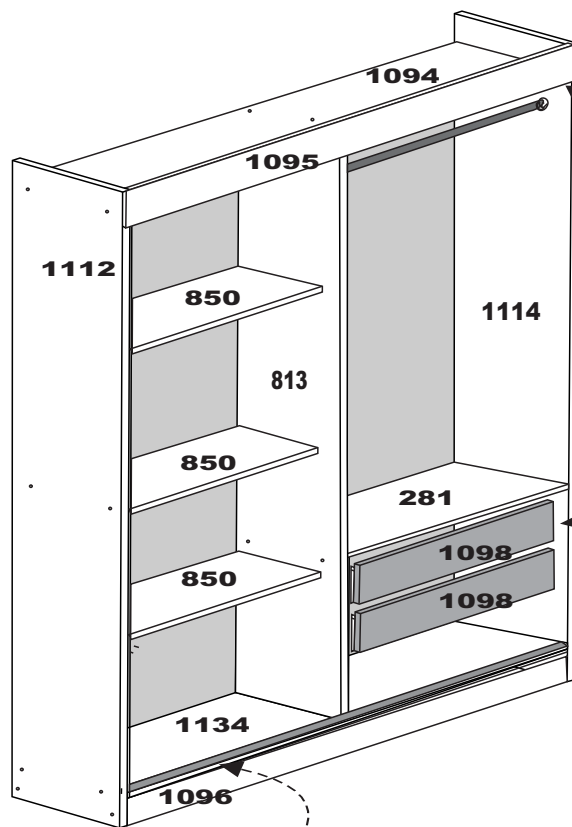

FERRAGENS / herrajes / hardware

A	Parafuso 3,5 x 40 Tornillo 3,5 x 40 Screw 3,5 x 40		24
B	Puxador Tirador Handle		2
C	Roldanas		4
D	Parafuso 3,5 x 25 c/c Tornillo 3,5 x 25 Screw 3,5 x 25		6
E	Prego 10 x 10 c/c Clavo 10 x 10 Nail 10 x 10		80
F	Parafuso 3,5 x 12 c/c Tornillo 3,5 x 12 Screw 3,5 x 12		50
G	Prego 13 x 15 c/c Clavo 13 x 15 Nail 13 x 15		4
H	Fixador Fijador Fixer		10
I	Suporte Apoyo Support		8
J	Suporte Cabideiro Apoyo Percha Support Hanger		4
K	Cantoneira 22x22 Esquinera Corner		10
L	Sapata Zapata Shoe		6
M	Cavilha 6 x 30 Tacos Pegs		4
N	Corrediça Metálica 350mm Corrediza Slider		1
O	Distanciador p/ Corrediças Distanciador Distancer		4
P	Parafuso 3,5 x 16 c/c Tornillo 3,5 x 16 Screw 3,5 x 16		12
Q	Parafuso 3,5 x 14 c/c Tornillo 3,5 x 14 Screw 3,5 x 14		6
R	Cola Pegamento Glues		1
T	Trilho pvc (U) superior		1
Z	Trilho alumínio inferior		1

MATERIAL PARA MONTAGEM Material Para Armado / Assembly Material

MARTELO
Martillo
Hammer

CHAVE
Destornillador
Screwdriver

NUMERAÇÃO DE PEÇAS

1112	Lateral Esquerda / Lateral izquierda/ left side
1111	Lateral direita / Lateral derecha/ right side
1096	Rodapé Frontal / Rodepié Frente/ front footer
1097	Rodapé traseiro / Rodapié trazero/ back drawer
1095	Roda-forro / Roda-forro/wheel - liner
1098	Frente gaveta / Delantera cajón/ back drawer
122	Lateral gaveta / Lateral cajón/ side drawer
1103	Trazeiro gaveta / Trazeiro cajón/ back side drawer
1101	Fundo gaveta / Fondo cajón/ back drawer
1102	Costas / Espalda/ back
1099	Porta / Puerta/big door
1094	Tampo superior / Tampo superior/ top higher
1134	Tampo baixo / Tampo abajo/ top dawn
813	Divisão / División
850	Prateleira Móvel / Prateleira Mueble/mobile
281	Prateleiras fixa
1100	Travessa