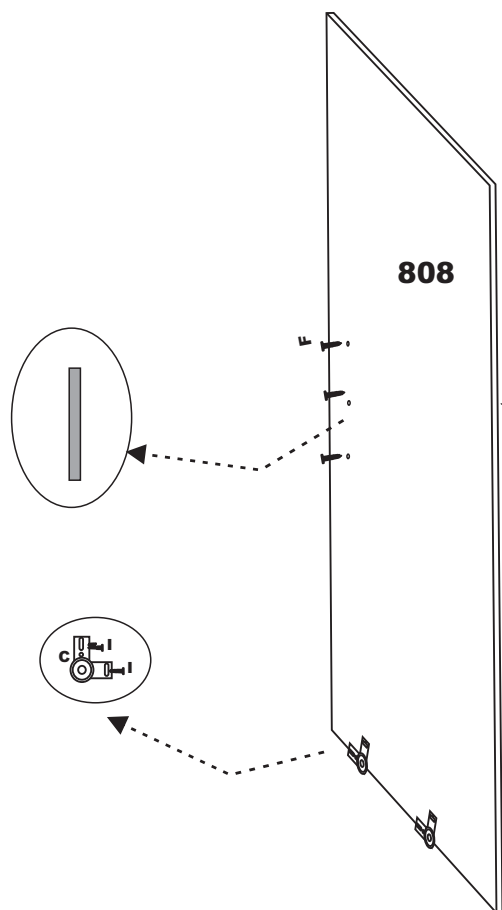

ACESSÓRIOS

N°	DESCRIÇÃO
00086	Pau cabide / Madera percha/stick hanger
101	Espelhos
1010-s	Trilho superior
1010-i	Trilho inferior
69222	Kit roldana
1073	Puxadores
2461	Corrediças
F 24502-S/D	Ferragem

1º Passo / 1 Paso / 1 Step

2º Passo / 2 Paso / 2 Step

ATENÇÃO MONTAGEM TRILHOS

3º Passo / 3 Paso / 3 Step

Obs:
Na parte de cima, encaixa a porta dentro do trilho 'U'.

Observación:
En la parte superior, se ajusta a la puerta en la barra 'U'.

ATENÇÃO MONTAGEM PORTAS ESPELHOS.PUXADORES

4º Passo / 4 Paso / 4 Step

*Por puxadores, portas lateral
do roupeiro.*

PARA INICIAR A MONTAGEM ESPELHO
DEIXANDO A MEDIDA LATERAL COM ... MM CADA
LADO DA PORTA.
COMO MOSTRA DESENHO
E EMPARAFUSAR O ESPELHOS NA PORTA.