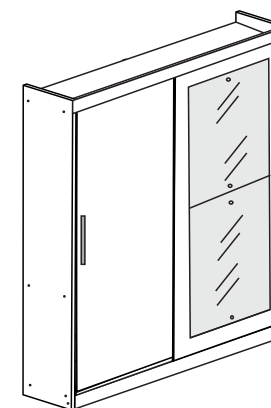

FERRAGENS / herrajes / hardware

A	Parafuso 3,5 x 40 Tornillo 3,5 x 40 Screw 3,5 x 40		24
B	Puxador Tirador Handle		2
C	Roldanas		4
D	Parafuso 3,5 x 25 c/c Tornillo 3,5 x 25 Screw 3,5 x 25		6
E	Prego 10 x 10 c/c Clavo 10 x 10 Nail 10 x 10		80
F	Parafuso 3,5 x 12 c/c Tornillo 3,5 x 12 Screw 3,5 x 12		50
G	Prego 13 x 15 c/c Clavo 13 x 15 Nail 13 x 15		4
H	Fixador Fijador Fixer		10
I	Suporte Apoyo Support		8
J	Suporte Cabideiro Apoyo Percha Support Hanger		4
K	Cantoneira 22x22 Esquinera Corner		10
L	Sapata Zapata Shoe		6
M	Cavilha 6 x 30 Tacos Pegs		4
N	Corrediça Metálica 350mm Corrediza Slider		1
O	Distanciador p/ Corrediças Distanciador Distancer		4
P	Parafuso 3,5 x 16 c/c Tornillo 3,5 x 16 Screw 3,5 x 16		12
Q	Parafuso 3,5 x 14 c/c Tornillo 3,5 x 14 Screw 3,5 x 14		6
R	Cola Pegamento Glues		1
T	Trilho pvc (U) superior		1
Z	Trilho alumínio inferior		1

MATERIAL PARA MONTAGEM Material Para Armado / Assembly Material

MARTELO
Martillo
Hammer

CHAVE
Destornillador
Screwdriver

NUMERAÇÃO DE PEÇAS

1112	Lateral Esquerda / Lateral izquierda/ left side
1111	Lateral direita / Lateral derecha/ right side
1096	Rodapé Frontal / Rodepié Frente/ front footer
1097	Rodapé traseiro / Rodapié trazero/ back drawer
1095	Roda-forro / Roda-forro/wheel - liner
1098	Frente gaveta / Delantera cajón/ back drawer
122	Lateral gaveta / Lateral cajón/ side drawer
1103	Trazeiro gaveta / Trazeiro cajón/ back side drawer
1101	Fundo gaveta / Fondo cajón/ back drawer
1102	Costas / Espalda/ back
1099	Porta / Puerta/big door
1094	Tampo superior / Tampo superior/ top higher
1134	Tampo baixo / Tampo abajo/ top dawn
813	Divisão / División
850	Prateleira Móvel / Prateleira Mueble/mobile
281	Prateleiras fixa
1100	Travessa