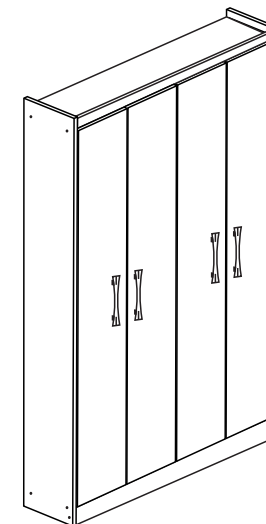

FERRAGENS / herrajes / hardware

MATERIAL PARA MONTAGEM
Material Para Armado / Assembly Material

A	Parafuso 3,5 x 40 Tornillo 3,5 x 40 Screw 3,5 x 40		26
B	Puxador Tirador Handle		04
C	Dobradiça metálica Bisagra Hinge		12
D	Parafuso 3,5 x 25 c/c Tornillo 3,5 x 25 Screw 3,5 x 25		08
E	Prego 10 x 10 c/c Clavo 10 x 10 Nail 10 x10		80
F	Parafuso 3,5 x 12 c/c Tornillo 3,5 x 12 Screw 3,5 x 12		78
G	Prego 13 x 15 c/c Clavo 13 x 15 Nail 13 x 15		08
H	Fixador Fijador Fixer		08
I	Suporte Apoyo Support		12
J	Suporte Cabideiro Apoyo Percha Support Hanger		02
K	Cantoneira 22x22 Esquinera Corner		08
L	Sapata Zapata Shoe		06
M	Cavilha 6 x 30 Tacos Pegs		08
N	Corrediça Metálica 350mm Corrediza Slider		02
O	Distanciador p/ Corrediças Distanciador Distancer		08
Q	Parafuso 3,5 x 14 c/c Tornillo 3,5 x 14 Screw 3,5 x 14		24
R	Cola Pegamento Glues		01

NUMERAÇÃO DE PEÇAS

1176	Reforço entre gavetas
12	Lateral Esquerda / Lateral izquierda/ left side
16	Lateral direita / Lateral derecha/ right side
1090	Rodapé Frontal / Rodepié Frente/ front footer
1091	Rodapé traseiro / Rodapié trazeiro/ back drawer
1089	Roda-ferro / Roda-ferro/wheel - liner
597	Frente gaveta / Delantera cajón/ back drawer
122	Lateral gaveta / Lateral cajón/ side drawer
838	Trazeiro gaveta / Trazeiro cajón/ back side drawer
837	Fundo gaveta / Fondo cajón/ back drawer
1092	Costas / Espalda/ back
839	Porta / Puerta/big door
610	Tampo superior / Tampo superior/ top higher
610	Tampo baixo / Tampo abajo/ top dawn
834	Divisão / División
63	Prateleira Móvel / Prateleira Mueble/mobile
1088	Prateleira fixa

ACESSÓRIOS

Nº	DESCRIÇÃO
00062	Pau cabide / Madera percha/stick hanger
4-14	Puxadores
2461	Corrediças
F58804 S/D	Ferragem

2º Passo / 2 Paso / 2 Step

3º Passo / 3 Paso / 3 Step

4º Passo / 4 Paso / 4 Step

5º Passo / 5 Paso / 5 Step