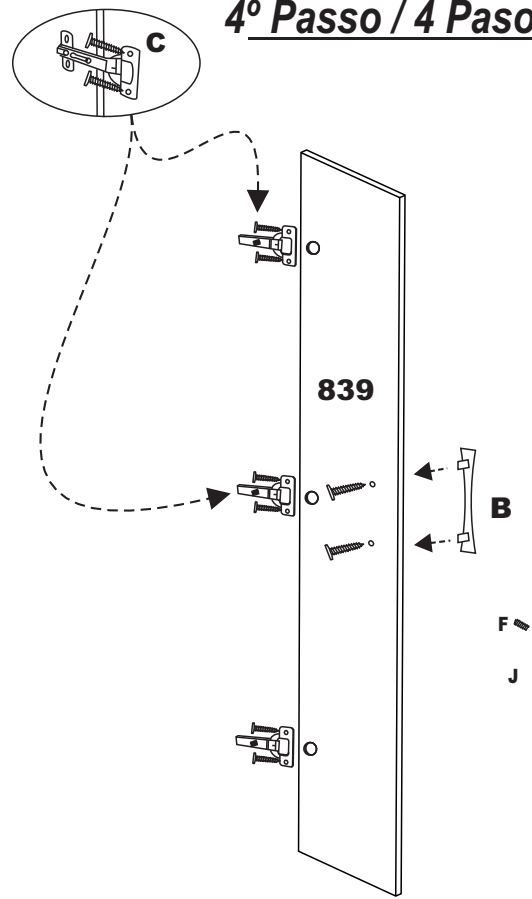

FERRAGENS / herrajes / hardware

MATERIAL PARA MONTAGEM
Material Para Armado / Assembly Material

A	Parafuso 3,5 x 40 Tornillo 3,5 x 40 Screw 3,5 x 40		26
B	Puxador Tirador Handle		04
C	Dobradiça metálica Bisagra Hinge		12
D	Parafuso 3,5 x 25 c/c Tornillo 3,5 x 25 Screw 3,5 x 25		08
E	Prego 10 x 10 c/c Clavo 10 x 10 Nail 10 x10		80
F	Parafuso 3,5 x 12 c/c Tornillo 3,5 x 12 Screw 3,5 x 12		78
G	Prego 13 x 15 c/c Clavo 13 x 15 Nail 13 x 15		08
H	Fixador Fijador Fixer		08
I	Suporte Apoyo Support		12
J	Suporte Cabideiro Apoyo Percha Support Hanger		02
K	Cantoneira 22x22 Esquinera Corner		08
L	Sapata Zapata Shoe		06
M	Cavilha 6 x 30 Tacos Pegs		08
N	Corrediça Metálica 350mm Corrediza Slider		02
O	Distanciador p/ Corrediças Distanciador Distancer		08
Q	Parafuso 3,5 x 14 c/c Tornillo 3,5 x 14 Screw 3,5 x 14		24
R	Cola Pegamento Glues		01

NUMERAÇÃO DE PEÇAS

1176	Reforço entre gavetas
12	Lateral Esquerda / Lateral izquierda/ left side
16	Lateral direita / Lateral derecha/ right side
1090	Rodapé Frontal / Rodepié Frente/ front footer
1091	Rodapé traseiro / Rodapié trazeiro/ back drawer
1089	Roda-ferro / Roda-ferro/wheel - liner
597	Frente gaveta / Delantera cajón/ back drawer
122	Lateral gaveta / Lateral cajón/ side drawer
838	Trazeiro gaveta / Trazeiro cajón/ back side drawer
837	Fundo gaveta / Fondo cajón/ back drawer
1092	Costas / Espalda/ back
839	Porta / Puerta/big door
610	Tampo superior / Tampo superior/ top higher
610	Tampo baixo / Tampo abajo/ top dawn
834	Divisão / División
63	Prateleira Móvel / Prateleira Mueble/mobile
1088	Prateleira fixa

ACESSÓRIOS

Nº	DESCRIÇÃO
00062	Pau cabide / Madera percha/stick hanger
4-14	Puxadores
2461	Corrediças
F58804 S/D	Ferragem

2º Passo / 2 Paso / 2 Step

3º Passo / 3 Paso / 3 Step

4º Passo / 4 Paso / 4 Step

5º Passo / 5 Paso / 5 Step