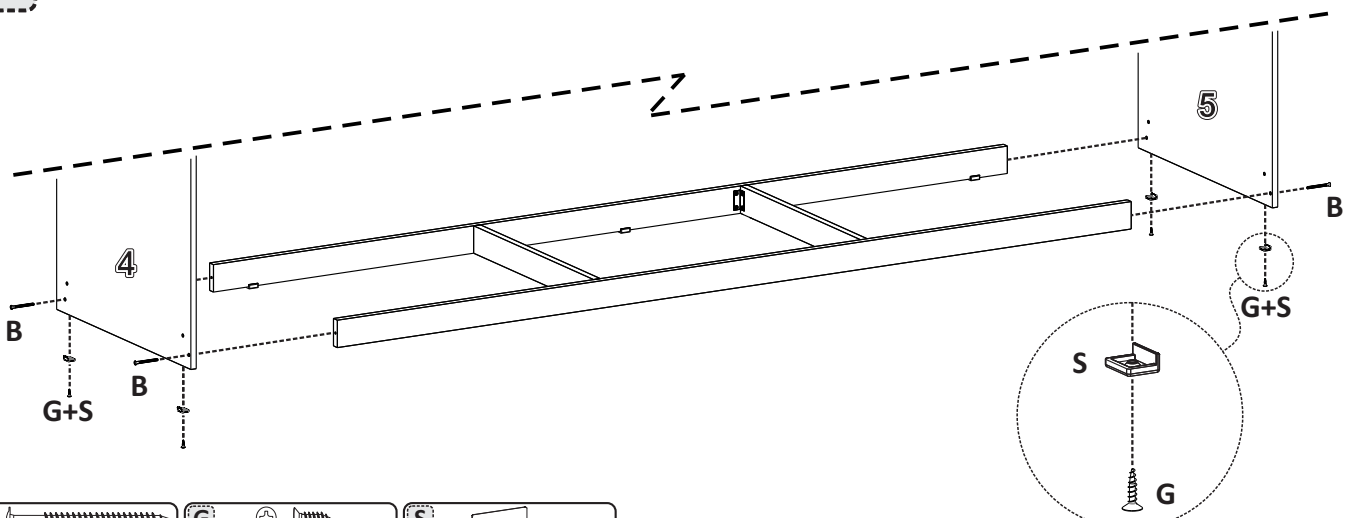

B 40mm
PARAF. 4,0x40
SCREW / TORNILLO

G 12mm
PARAF. 3,0x12
SCREW / TORNILLO

S
SAPATA PLÁSTICA
PLASTIC SHOE
ZAPATO PLÁSTICO