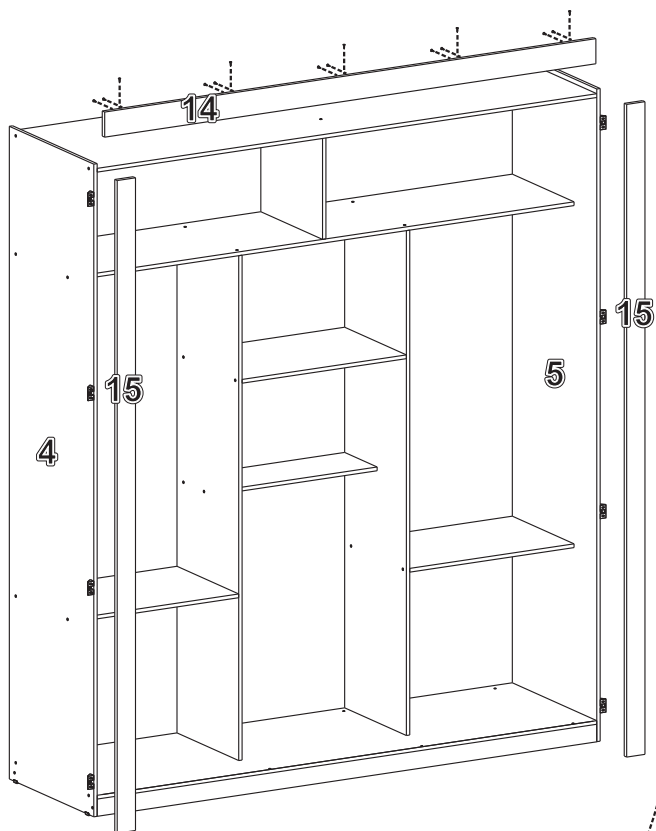

VISÃO FRONTAL
FRONT VIEW
VISTA FRONTAL

VISÃO TRASEIRA
REAR VIEW
VISTA TRASERA

F 12mm
PARAF. 3,5x12
SCREW / TORNILLO

K
CONECTOR MONT.
MOUNTING CONNECTOR
CONECTOR DE MONTAJE

U
CANTONEIRA PLAST.
PLASTIC ANGLE BRACKETS
ESQUINA PLASTICA