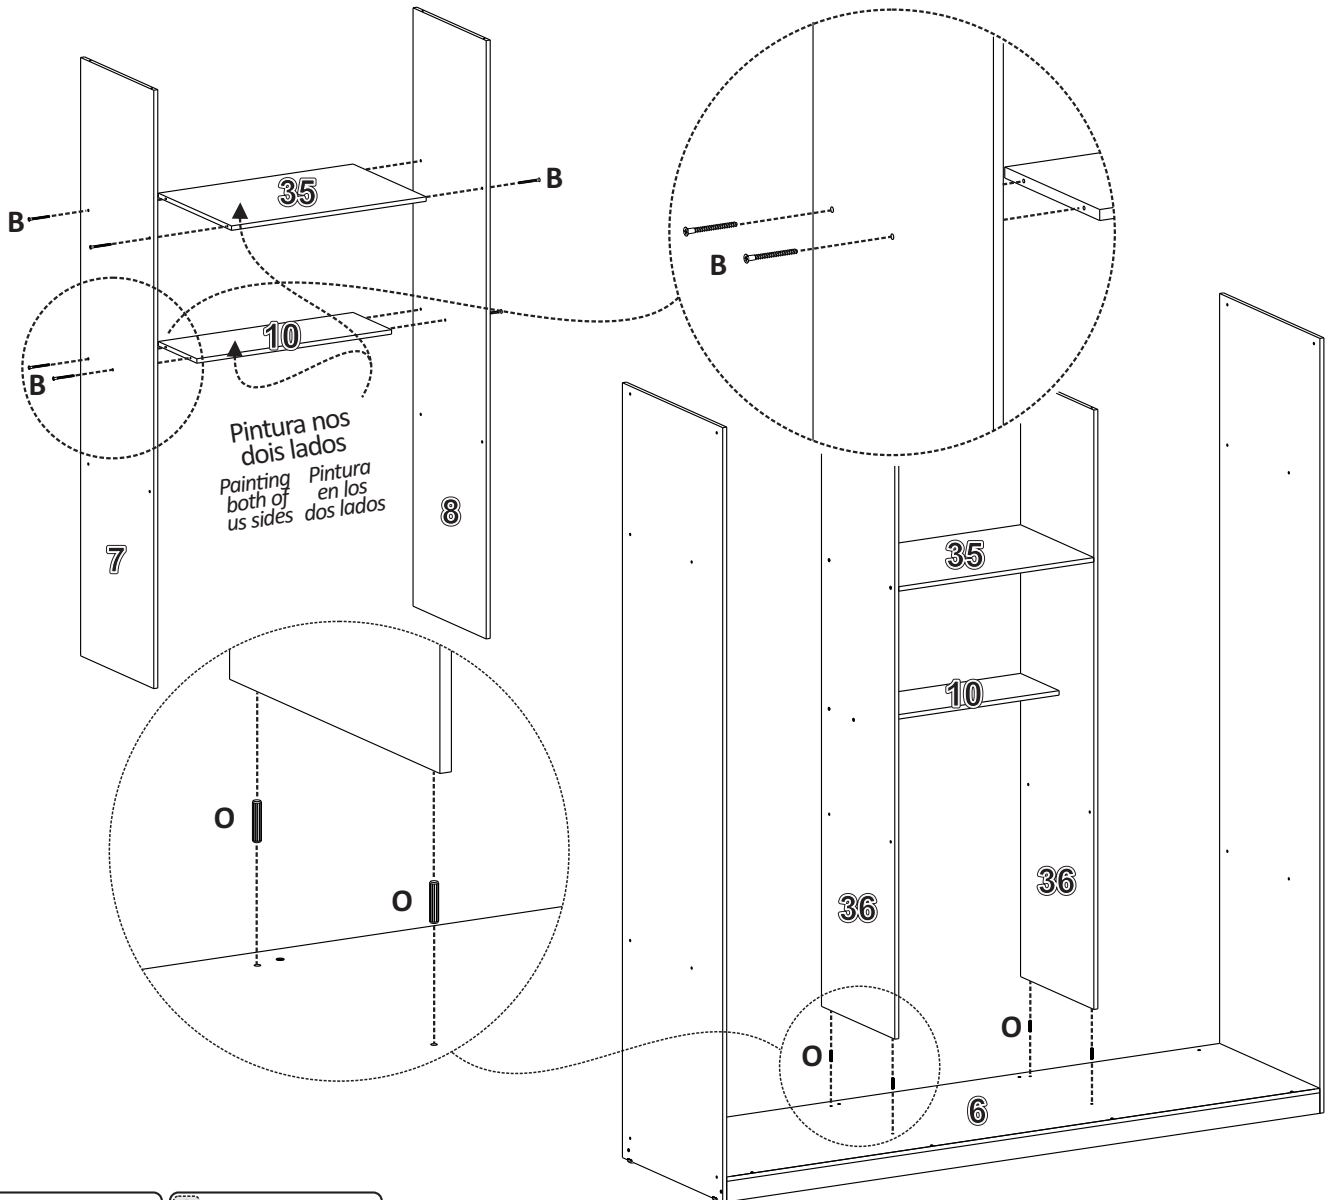

NECESSÁRIO PARA MONTAGEM REQUIRED FOR ASSEMBLY / REQUERIDO PARA EL MONTAJE

1

L 
CANT. 04 FUROS
 ANGLE BRACKETS 04 HOLES
 ESQUINA 04 AGUJEROS

G  12mm
PARAF. 3,0x12
 SCREW / TORNILLO

S 
SAPATA PLÁSTICA
 PLASTIC SHOE
 ZAPATO PLÁSTICO

2

B  40mm
PARAF. 4,0x40
 SCREW / TORNILLO

G  12mm
PARAF. 3,0x12
 SCREW / TORNILLO

S 
SAPATA PLÁSTICA
 PLASTIC SHOE
 ZAPATO PLÁSTICO

3**4**

5

6

VISÃO FRONTAL
FRONT VIEW
VISTA FRONTAL