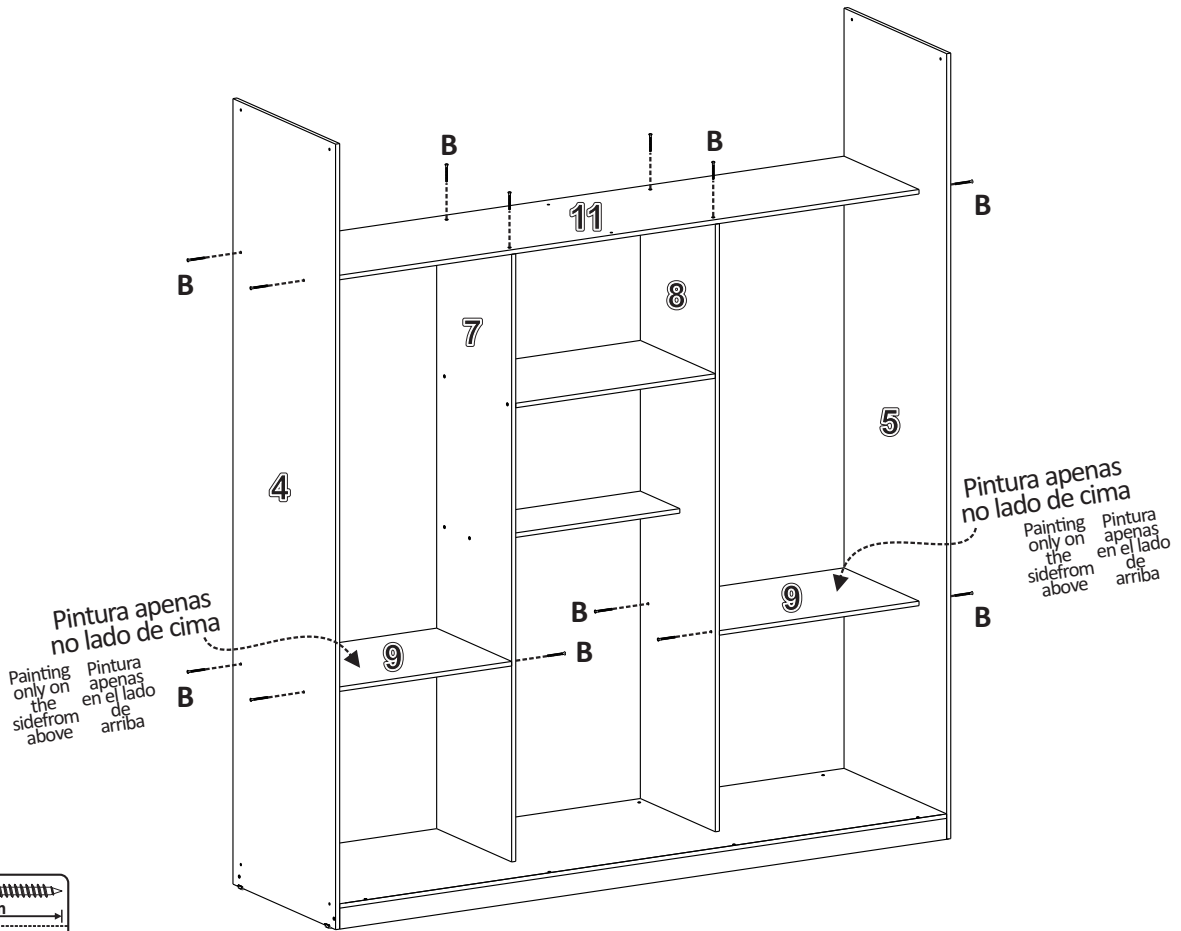

2

B  40mm
PARAF. 4,0x40
 SCREW / TORNILLO

G  12mm
PARAF. 3,0x12
 SCREW / TORNILLO

S 
SAPATA PLÁSTICA
 PLASTIC SHOE
 ZAPATO PLÁSTICO

3**4**

5

6

VISÃO FRONTAL
FRONT VIEW
VISTA FRONTAL