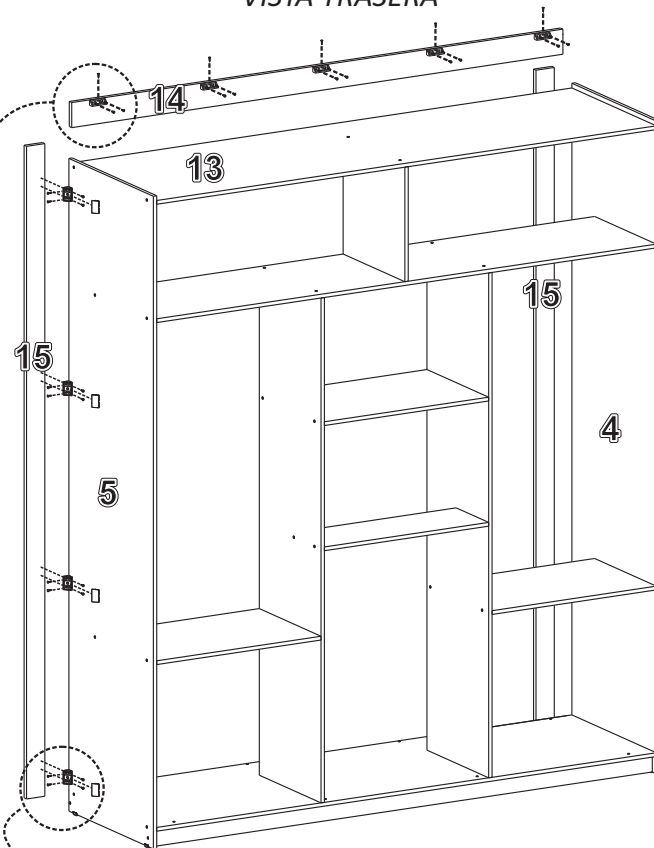

VISÃO FRONTAL
FRONT VIEW
VISTA FRONTAL

VISÃO TRASEIRA
REAR VIEW
VISTA TRASERA

F 12mm
PARAF. 3,5x12
SCREW / TORNILLO

K
CONECTOR MONT.
MOUNTING CONNECTOR
CONECTOR DE MONTAJE

U
CANTONEIRA PLAST.
PLASTIC ANGLE BRACKETS
ESQUINA PLASTICA