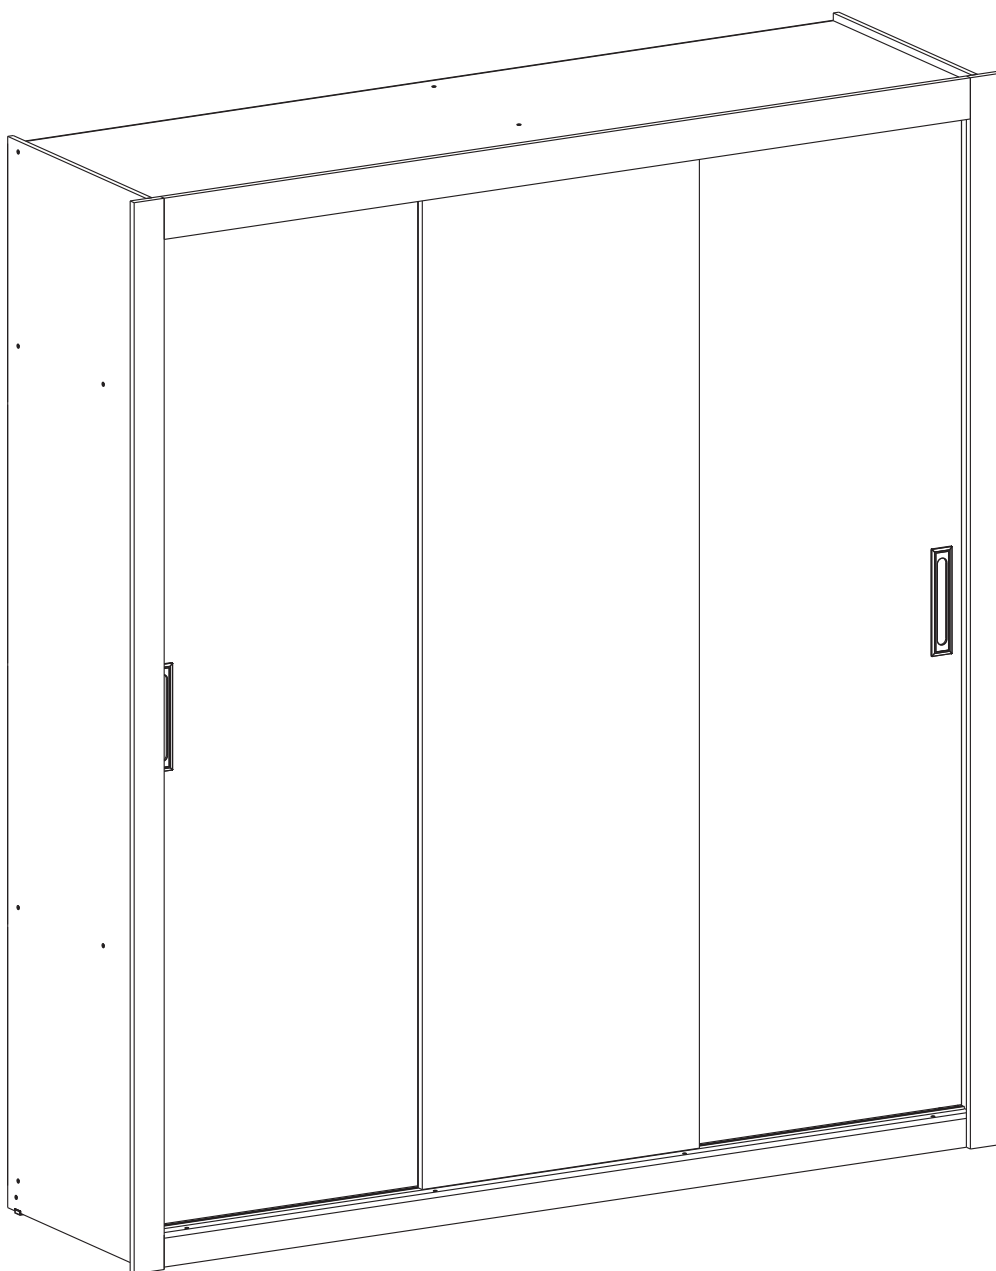

MANUAL DE MONTAGEM
ASSEMBLY INSTRUCTIONS
INSTRUCCIONES DE MONTAJE

GUARDA-ROUPA BAHIA SEM ESPELHO
WARDROBE BAHIA WITHOUT MIRROR
ROPERO BAHIA SIN ESPEJO

PEÇAS POR VOLUME / PARTS BY VOLUME / PIEZAS POR VOLUMEN

CAIXA LATERAL / SIDE BOX / CAJA LATERAL

NUM.	COD.	DESCRIÇÃO / DESCRIPTION / DESCRIPCIÓN	QDT QTY. CTD.	MEDIDAS (MM) SIZE (MEASUREMENTS) (MM) DIMENSIONES (MM)
4	1264	LATERAL ESQUERDA / LEFT SIDE / LATERAL IZQUIERDA	1	2080x520x12
5	1265	LATERAL DIREITA / RIGHT SIDE / LATERAL DERECHA	1	2080x520x12
36	9025	DIVISORIA / DIVISION / DIVISIÓN	2	1609x380x12
12	1278	DIV. MALEIRO / CLOSET DIVISION / DIVISIÓN PORTA EQUIPAJES	1	377x365x12
20	1279	COSTAS / BACK PANEL / PANEL TRASERO	4	1797x502x3
15	1277	ENCABEÇAMENTO LATERAL / SIDE FRAME / MARCO LATERAL	2	2080x65x15
9	1268	PRAT. 1 LADO PINT. / 1 SIDE PAINTED SHELF / 1 ESTANTE PINTADO LATERAL	2	584x377x12
35	6839	PRAT. 2 LAD. PINT. / 2 SIDED PAINTED SHELF / ESTANTE PINTADO DE 2 LADOS	1	584x377x12
25	1274	FUNDO GAVETA / DRAWER BOTTOM / FONDO DEL CAJÓN	4	506x357x3
17	4170	TRILHO INFERIOR / LOWER RAIL / RIEL INFERIOR	1	1760
16	4168	TRILHO SUP. PLAS. / PLASTIC TOP RAIL / RIEL SUPERIOR DE PLÁSTICO	1	1760