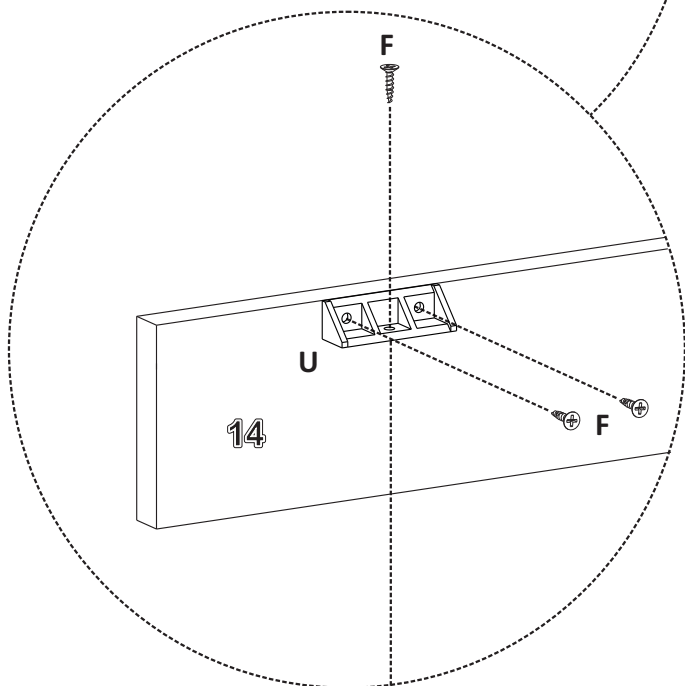

VISÃO FRONTAL
FRONT VIEW
VISTA FRONTAL

VISÃO TRASEIRA
REAR VIEW
VISTA TRASERA

F 12mm
PARAF. 3,5x12
SCREW / TORNILLO

K
CONECTOR MONT.
MOUNTING CONNECTOR
CONECTOR DE MONTAJE

U
CANTONEIRA PLAST.
PLASTIC ANGLE BRACKETS
ESQUINA PLASTICA