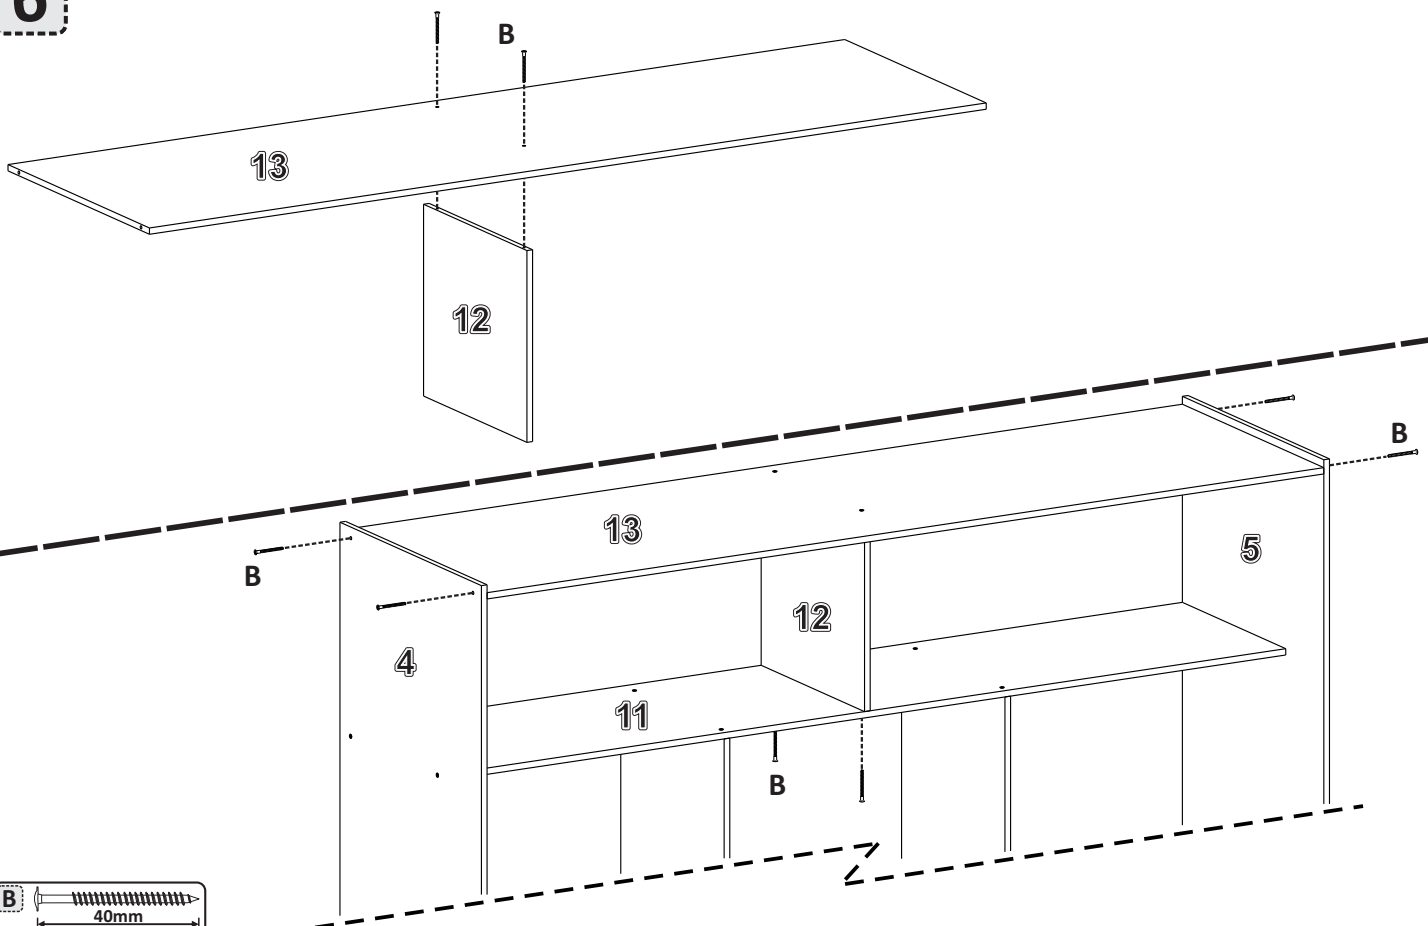

2

B  40mm
PARAF. 4,0x40
 SCREW / TORNILLO

G  12mm
PARAF. 3,0x12
 SCREW / TORNILLO

S 
SAPATA PLÁSTICA
 PLASTIC SHOE
 ZAPATO PLÁSTICO

3**4**

5

6

VISÃO FRONTAL
FRONT VIEW
VISTA FRONTAL