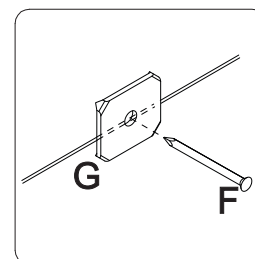

Ferragens/Herrajes

Medidas em mm

Pré-Montagem/Preparação Peças

Obs: o distanciador de gaveta (y) é fixados nas peças 11 e 16, com o parafuso 4x12 (D). Em seqüência são fixadas as corredeiras (H) sobre os distanciadores de gaveta.

Nota: los espaciadores del cajón (y) se fijan en las piezas 11 y 16, con el tornillo 4x12 (D), en secuencia, las correderas (H) se fijan en los espaciadores del cajón.

Note: the drawer spacers (y) are fixed on parts 11 and 16, with the 4x12 screw (D). In sequence, the slides (H) are fixed on the drawer spacers.

01 Montagem/Montaje

02 Montagem/Montaje

03 → Montagem/Montaje

04 → Montagem/Montaje

05 Montagem/Montaje

06 Montagem/Montaje

*Colocar um prego (G) a cada 100mm

*Colocar o prego (G) e a junção (F) a cada 100mm