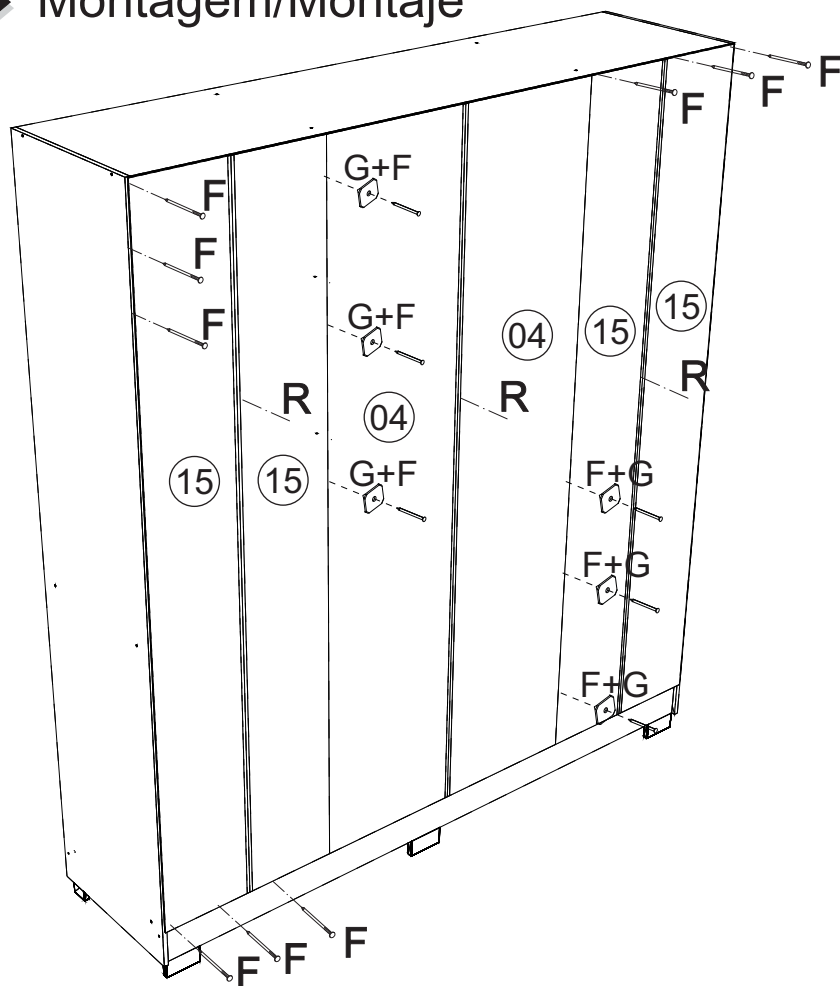

Nota: los espaciadores del cajón (y) se fijan en las piezas 11 y 16, con el tornillo 4x12 (D), en secuencia, las correderas (H) se fijan en los espaciadores del cajón.

Note: the drawer spacers (y) are fixed on parts 11 and 16, with the 4x12 screw (D). In sequence, the slides (H) are fixed on the drawer spacers.

01 Montagem/Montaje

02 Montagem/Montaje

03 → Montagem/Montaje

04 → Montagem/Montaje

05 Montagem/Montaje

06 Montagem/Montaje

*Colocar um prego (G) a cada 100mm

*Colocar o prego (G) e a junção (F) a cada 100mm