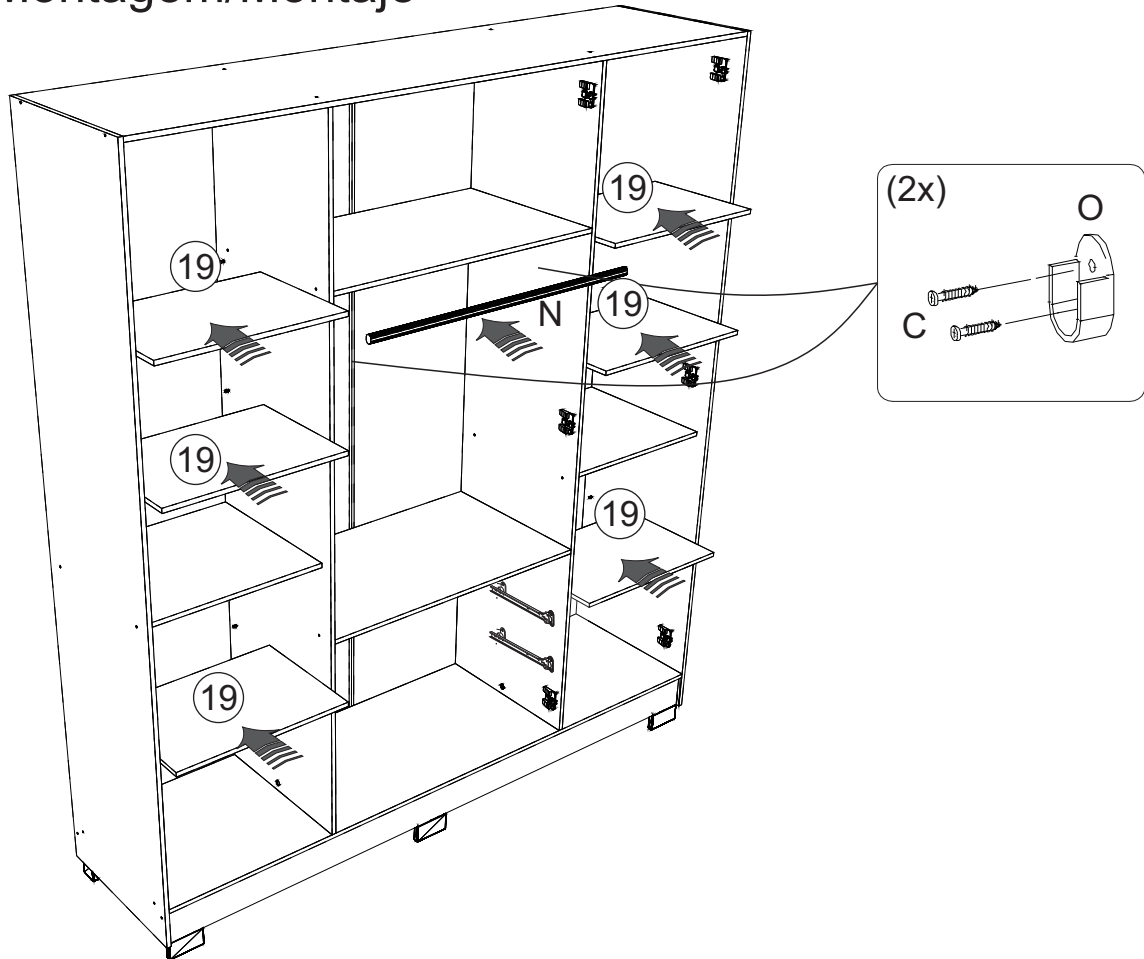

06 → Montagem/Montaje