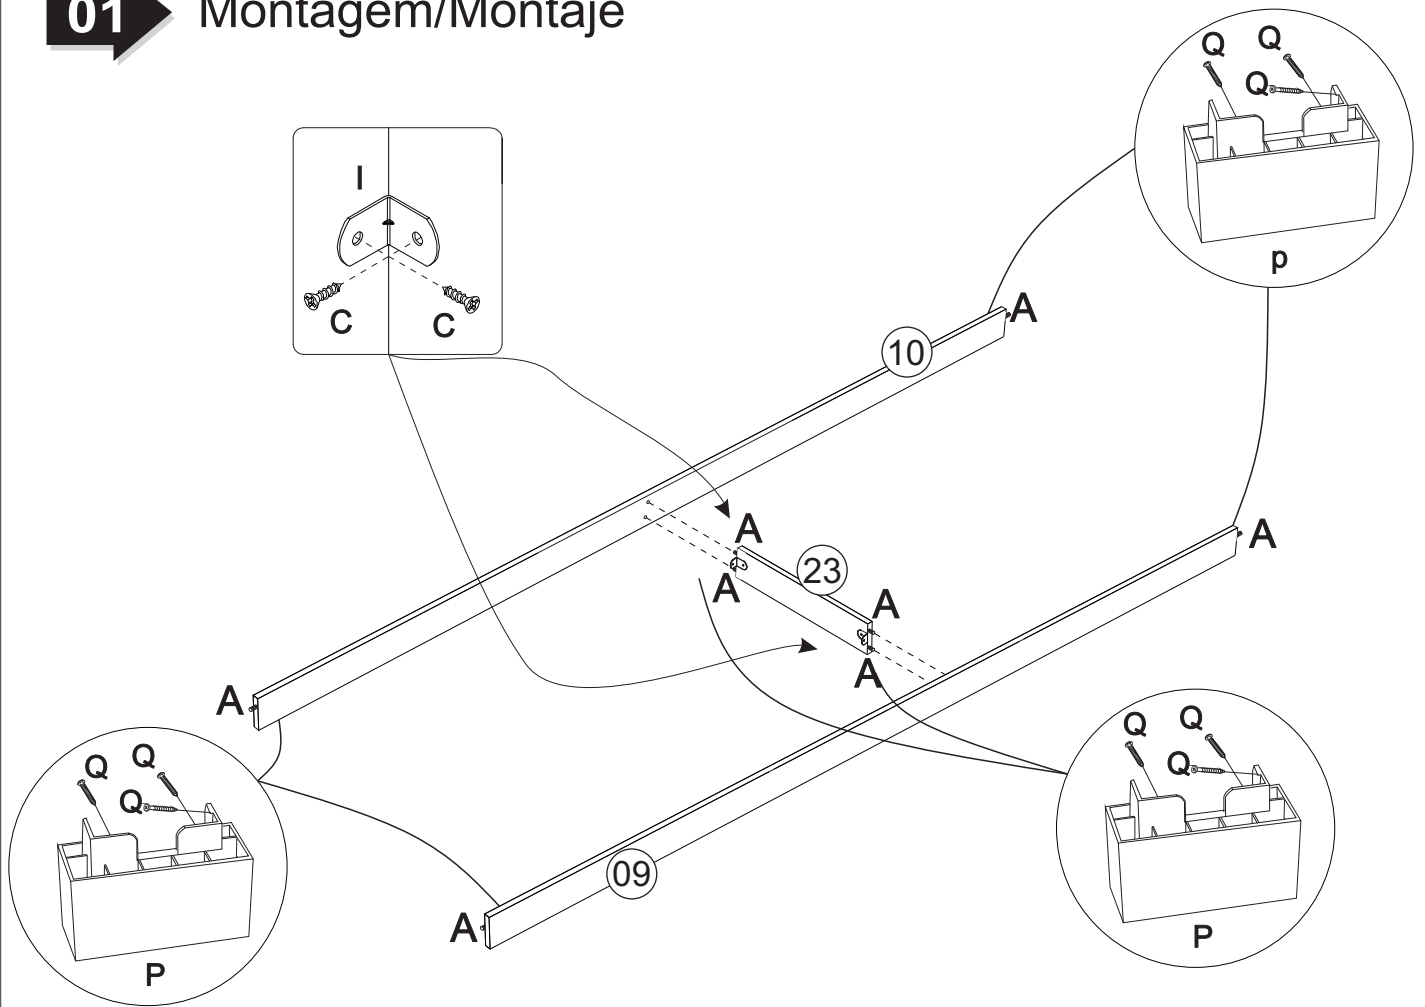

Ferragens/Herrajes

Medidas em mm

Pré-Montagem/Preparação Peças

Obs: o distanciador de gaveta (y) é fixados nas peças 11 e 16, com o parafuso 4x12 (D). Em seqüência são fixadas as corredeiras (H) sobre os distanciadores de gaveta.

Nota: los espaciadores del cajón (y) se fijan en las piezas 11 y 16, con el tornillo 4x12 (D), en secuencia, las correderas (H) se fijan en los espaciadores del cajón.

Note: the drawer spacers (y) are fixed on parts 11 and 16, with the 4x12 screw (D). In sequence, the slides (H) are fixed on the drawer spacers.

01 Montagem/Montaje

02 Montagem/Montaje

03 → Montagem/Montaje

04 → Montagem/Montaje

05 Montagem/Montaje

06 Montagem/Montaje

*Colocar um prego (G) a cada 100mm

*Colocar o prego (G) e a junção (F) a cada 100mm