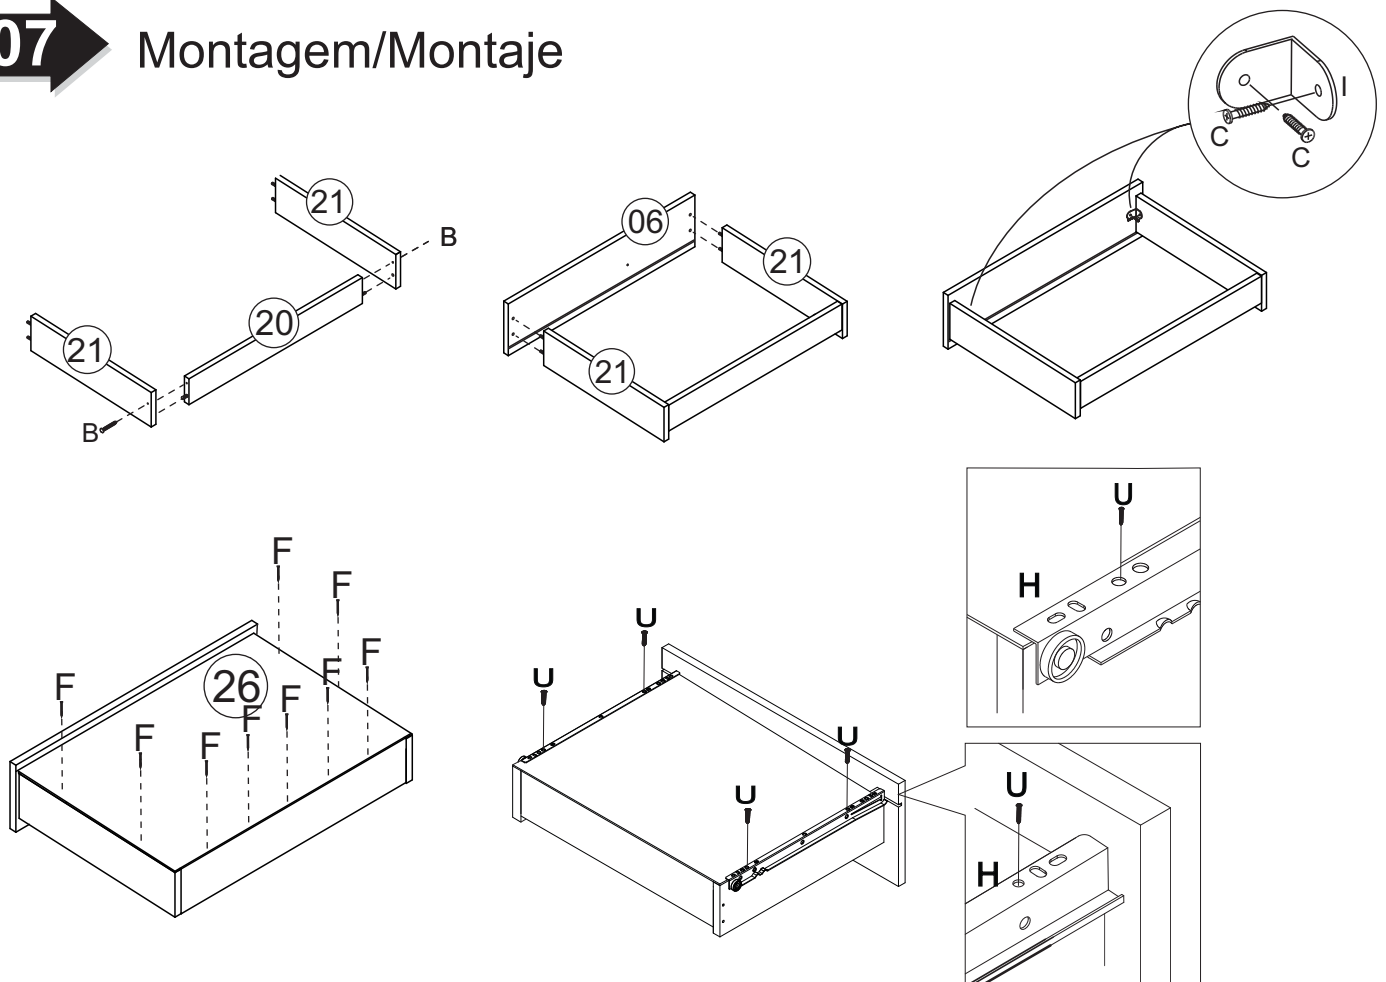

07 → Montagem/Montaje