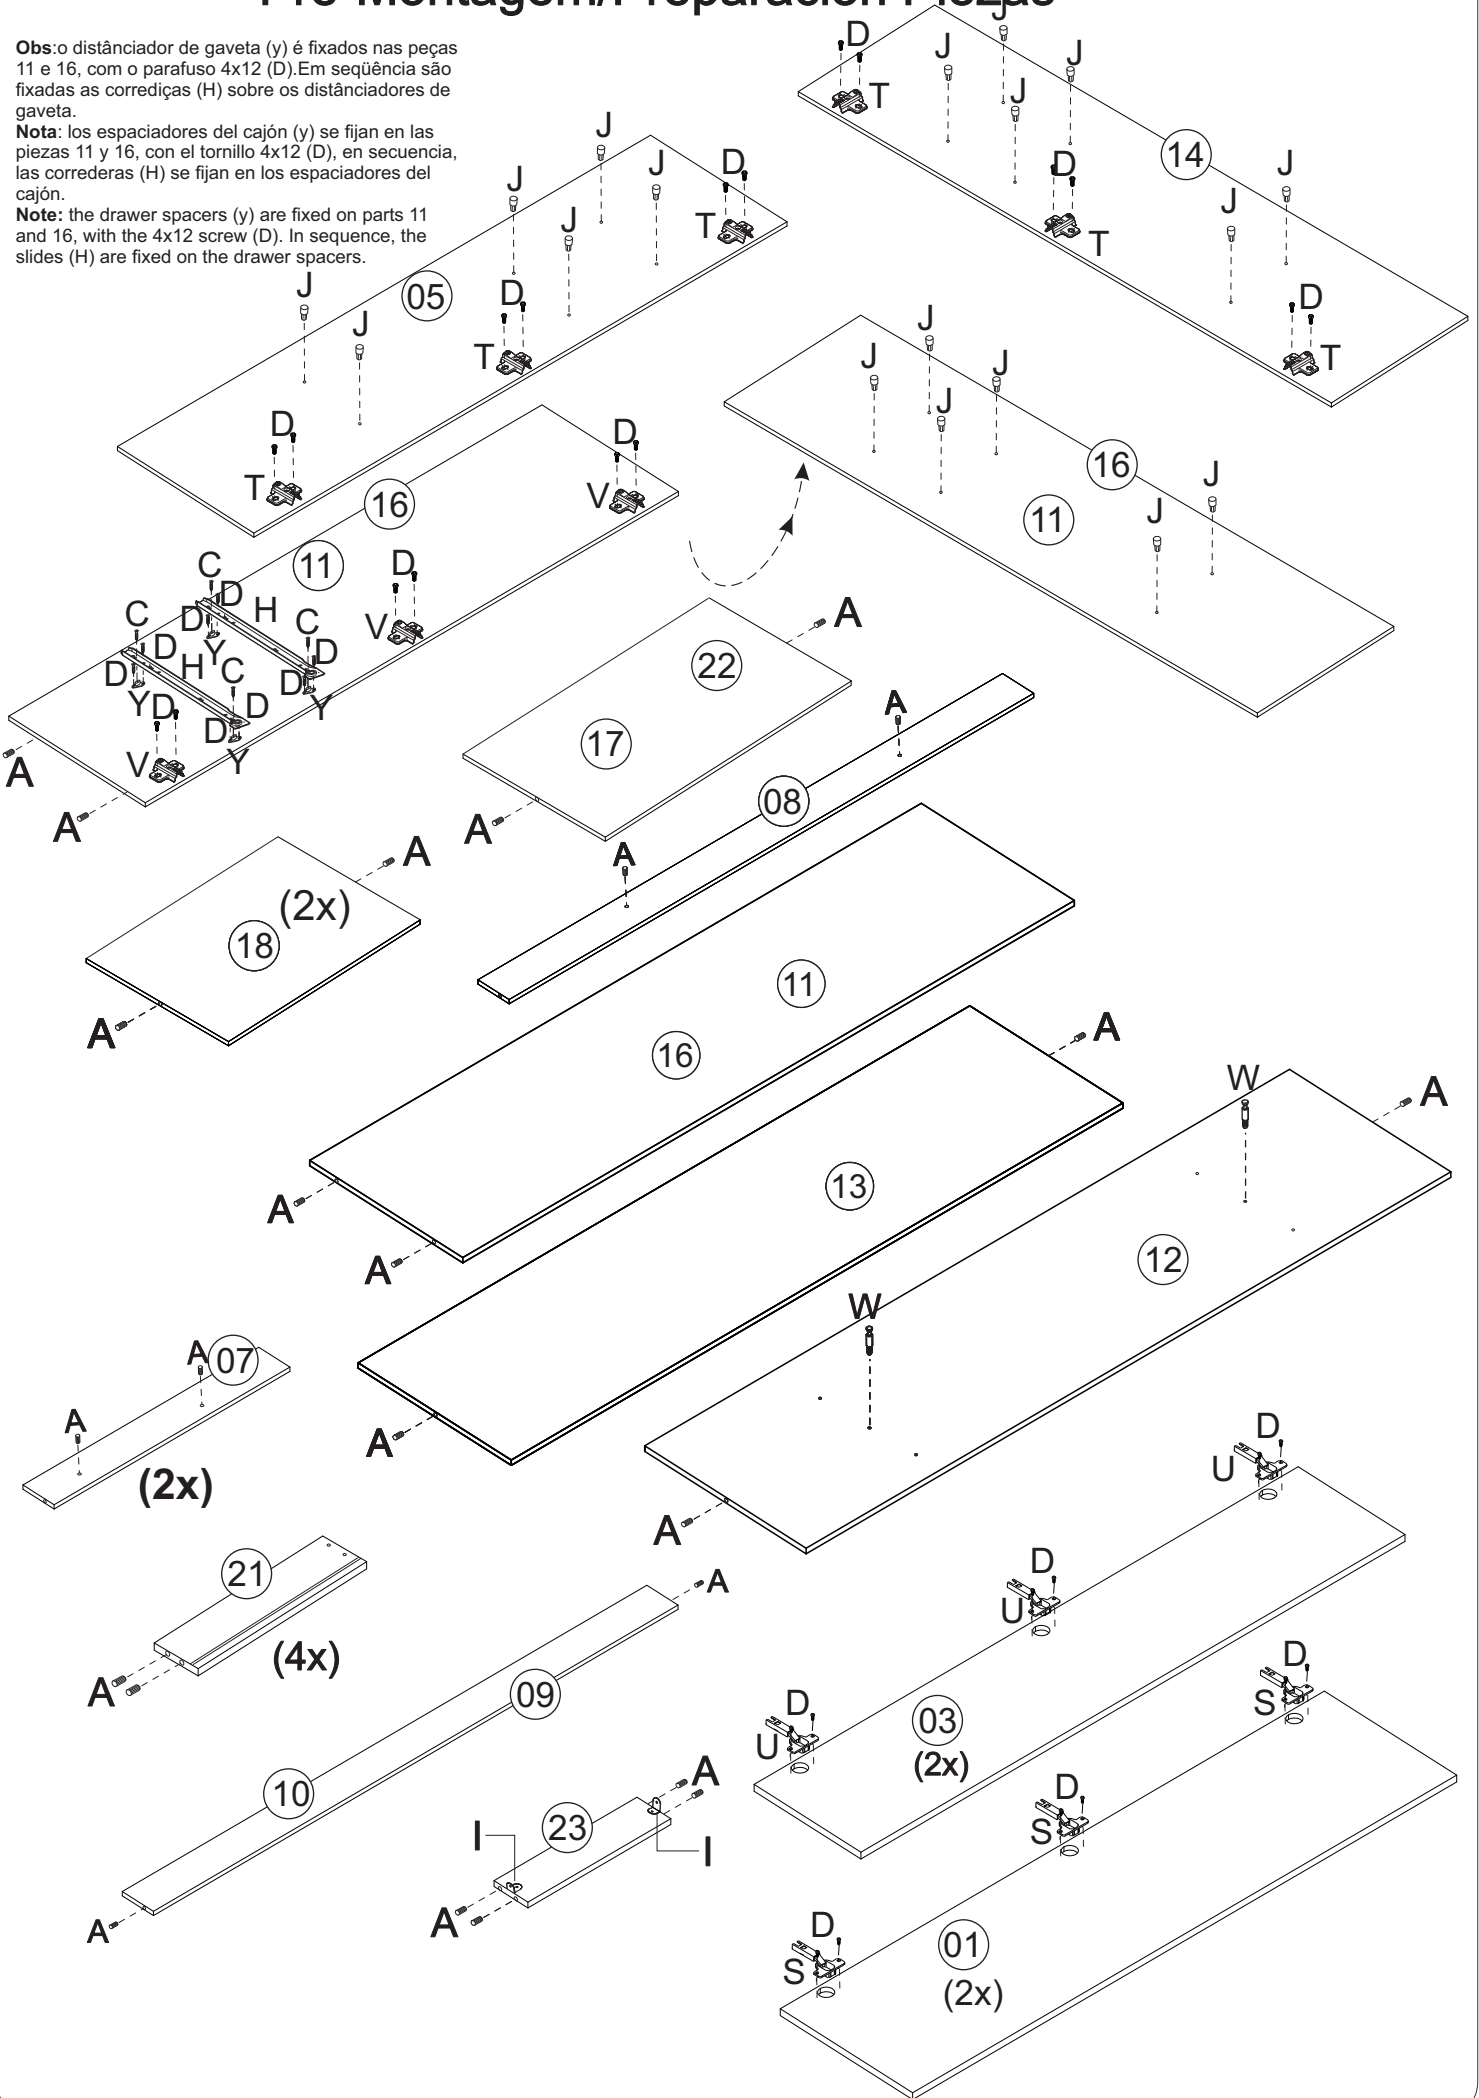

Ferragens/Herrajes

Medidas em mm

Pré-Montagem/Preparação Peças

Obs: o distanciador de gaveta (y) é fixados nas peças 11 e 16, com o parafuso 4x12 (D). Em seqüência são fixadas as corredeiras (H) sobre os distanciadores de gaveta.

Nota: los espaciadores del cajón (y) se fijan en las piezas 11 y 16, con el tornillo 4x12 (D), en secuencia, las correderas (H) se fijan en los espaciadores del cajón.

Note: the drawer spacers (y) are fixed on parts 11 and 16, with the 4x12 screw (D). In sequence, the slides (H) are fixed on the drawer spacers.