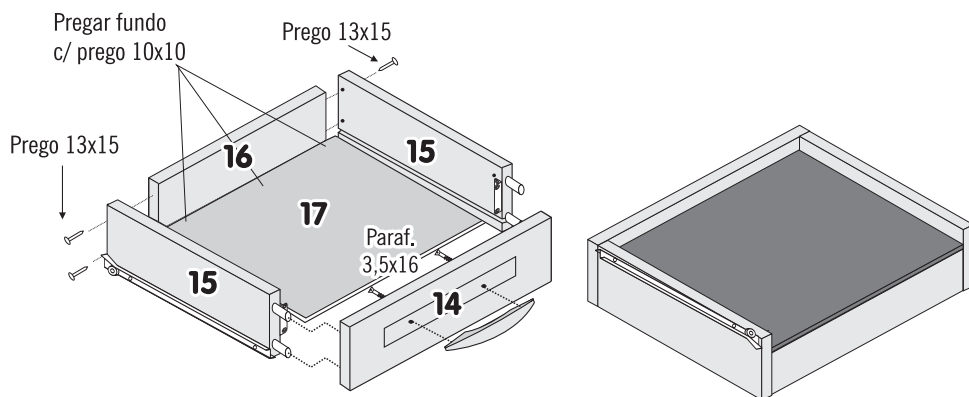

ROUPEIRO 4 PORTAS PIAUÍ

Nº ID	DESCRIÇÃO	COD. PEÇAS	DIMENSÕES (MM)	QTD
1	BASE	873	745 X 438 X 21	1
1A	RODAPÉ	151	745 X 55 X 21	2
2	KIT PÉ QUADRADO	2031		1
3	LATERAL DIREITA	105	1907 X 438 X 21	1
4	LATERAL ESQUERDA	106	1907 X 438 X 21	1
5	TAMPO/ BASE MALEIRO	149	745 X 438 X 21	3
6	BATENTE GR C/ ENTRADA DE CHAVE 2 L	73	869 X 55 X 21	1
7	BATENTE GRANDE SEM RASGO	74	869 X 55 X 21	1
8	BATENTE PEQUENO	75	449 X 55 X 21	3
9	PAU DE CABIDE	1458	760 MM	1
10	COSTA	103	1850 X 385	2
11	PORTA GRANDE ESQUERDA C/ ESPELHO	83	885 X 438 X 21	1
12	PORTA GRANDE DIREITA C/ ESPELHO	82	885 X 438 X 21	1
13	PORTA PEQUENA	88	475 X 438 X 21	2
14	FRENTE DE GAVETA	85	760 X 23 X 21	2
15	LATERAL DE GAVETA	277	400 X 110 X 15	4
16	TRASEIRO DE GAVETA	509	693 X 80 X 15	2
17	FUNDO DE GAVETA	50	705 X 408 X 2,5	2
18	PAR DE CORREDIÇA	624	400 MM	2
19	KIT DE FERRAGEM	495		1