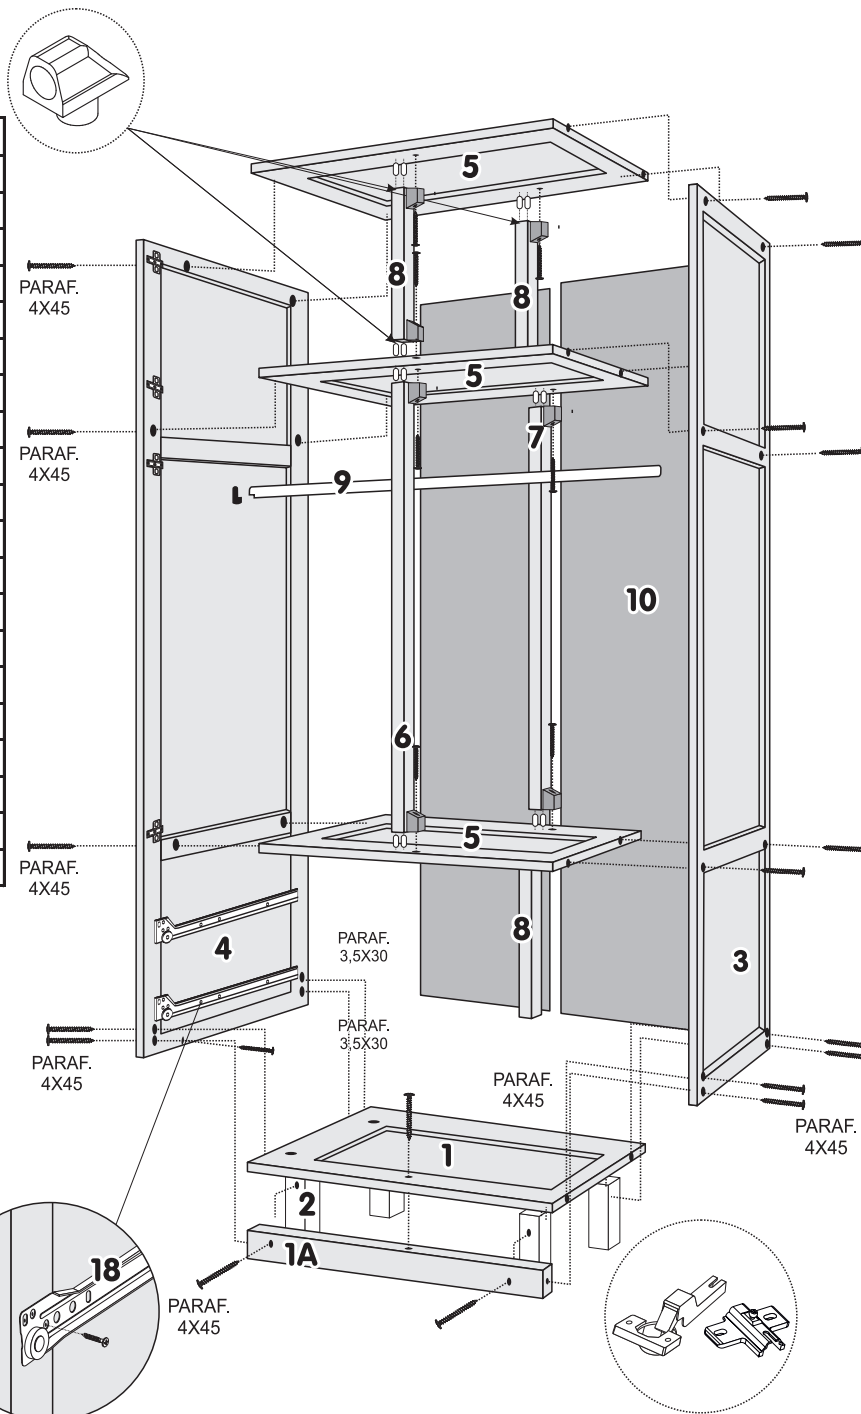

ROUPEIRO 4 PORTAS PIAUÍ

Nº ID	DESCRIÇÃO	COD. PEÇAS	DIMENSÕES (MM)	QTD
1	BASE	873	745 X 438 X 21	1
1A	RODAPÉ	151	745 X 55 X 21	2
2	KIT PÉ QUADRADO	2031		1
3	LATERAL DIREITA	105	1907 X 438 X 21	1
4	LATERAL ESQUERDA	106	1907 X 438 X 21	1
5	TAMPO/ BASE MALEIRO	149	745 X 438 X 21	3
6	BATENTE GR C/ ENTRADA DE CHAVE 2 L	73	869 X 55 X 21	1
7	BATENTE GRANDE SEM RASGO	74	869 X 55 X 21	1
8	BATENTE PEQUENO	75	449 X 55 X 21	3
9	PAU DE CABIDE	1458	760 MM	1
10	COSTA	103	1850 X 385	2
11	PORTA GRANDE ESQUERDA C/ ESPELHO	83	885 X 438 X 21	1
12	PORTA GRANDE DIREITA C/ ESPELHO	82	885 X 438 X 21	1
13	PORTA PEQUENA	88	475 X 438 X 21	2
14	FRENTE DE GAVETA	85	760 X 23 X 21	2
15	LATERAL DE GAVETA	277	400 X 110 X 15	4
16	TRASEIRO DE GAVETA	509	693 X 80 X 15	2
17	FUNDO DE GAVETA	50	705 X 408 X 2,5	2
18	PAR DE CORREDIÇA	624	400 MM	2
19	KIT DE FERRAGEM	495		1

Seguir as Marcações