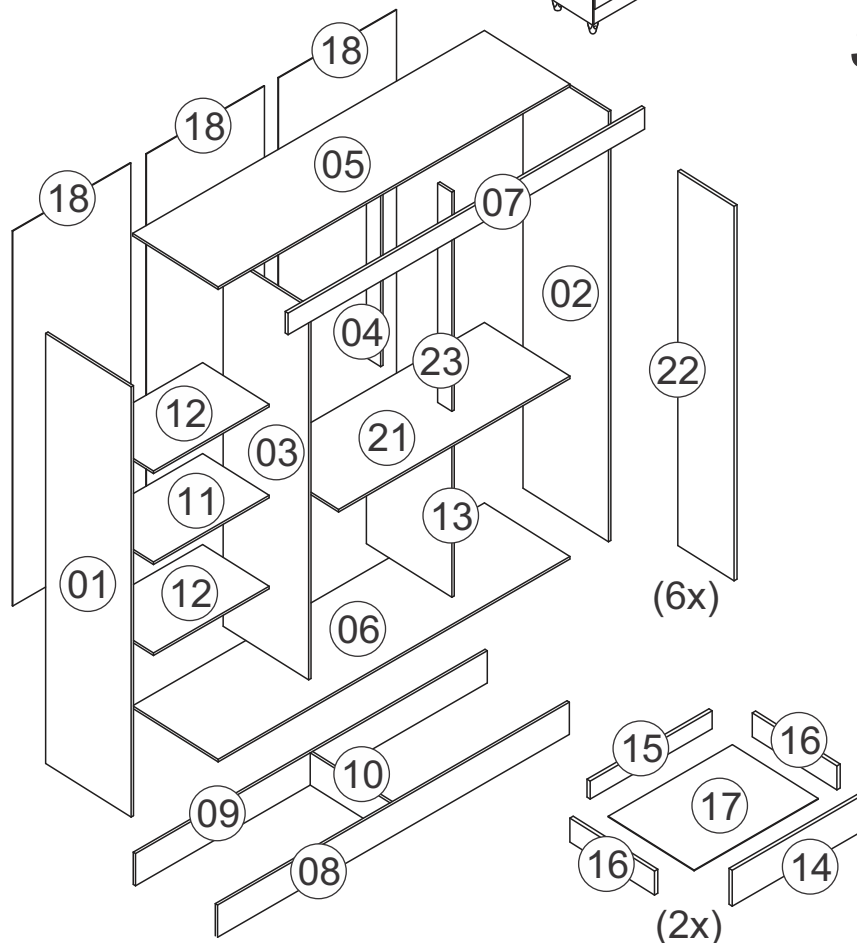

**Ref. RG026**

**Roupeiro  
Ropero  
Santarém**

Nº	CÓDIGO ASSISTÊNCIA	NOME DA PEÇA/DESCRIPCIÓN PIEZAS	MEDIDAS (mm)	QTD.	NOGAL/NOGAL	BRANCO/BRANCO	MARROCOS/OFF WHITE	FREIJO/FREIJO
01	RG026.18.01	Lateral externa esquerda/Lateral izquierda	2000x450x12	01	190615	190611	190617	211082
02	RG026.17.01	Lateral externa direita/Lateral derecha	2000x450x12	01	190614	190610	190616	211081
03	RG026.21.00	Lateral interna esquerda/Divisória izquierda	1731x450x12	01	153924	87559	188548	211086
04	RG026.20.03	Lateral interna direita traseira/Divisória derecha	1019x75x12	01	110750	110750	110750	110750
05	RG026.05.00	Base superior/Base superior	1776x450x12	01	153925	87560	188549	211087
06	RG026.01.00	Base inferior/Base inferior	1776x450x12	01	153926	87561	188550	211088
07	RG026.07.01	Chapéu/Base superior	1776x95x12	01	190224	190222	190223	211085
08	RG026.30.00	Rodapé frontal/Zócalo delantero	1776x150x12	01	153922	87556	188546	211084
09	RG026.32.00	Rodapé traseiro/Zócalo de atrás	1776x150x12	01	87429	87429	87429	87429
10	RG026.31.00	Rodapé interno/Zócalo del medio	404x150x12	01	87422	87422	87422	87422
11	RG026.03.00	Base maleiro/Base del medio	584x350x12	01	87426	87426	87426	87426
12	RG026.27.00	Prateleira/Repisa	584x350x12	02	87420	87420	87420	87420
13	RG026.20.01	Lateral interna menor/Divisória	700x450x12	01	153927	87562	188551	211089
14	RG026.14.00	Frente gaveta/Frente cajón	529x150x12	02	175008	175008	175008	175008
15	RG026.29.00	Ripa traseira de gaveta/Trasero cajón	488x80x12	02	87423	87423	87423	87423
16	RG026.15.00	Lateral gaveta/Lateral cajón	350x100x12	04	87419	87419	87419	87419
17	RG026.34.00	Forro gaveta/Fondo cajón	497x356x2,5	02	87415	87415	87415	87415
18	RG026.13.01	Forro/Revés	1753x598x2,5	03	87414	87414	87414	87414
21	RG026.04.00	Base sob gavetas/Base cajones	1180x450x12	01	153921	87555	188545	211083
22	RG026.25.01	Porta/Puerta	1741x294x15	06	175204	175023	175103	211076
23	RG026.20.02	Lateral interna direita frontal/Divisória derecha	1019x75x12	01	153928	110758	188552	211090