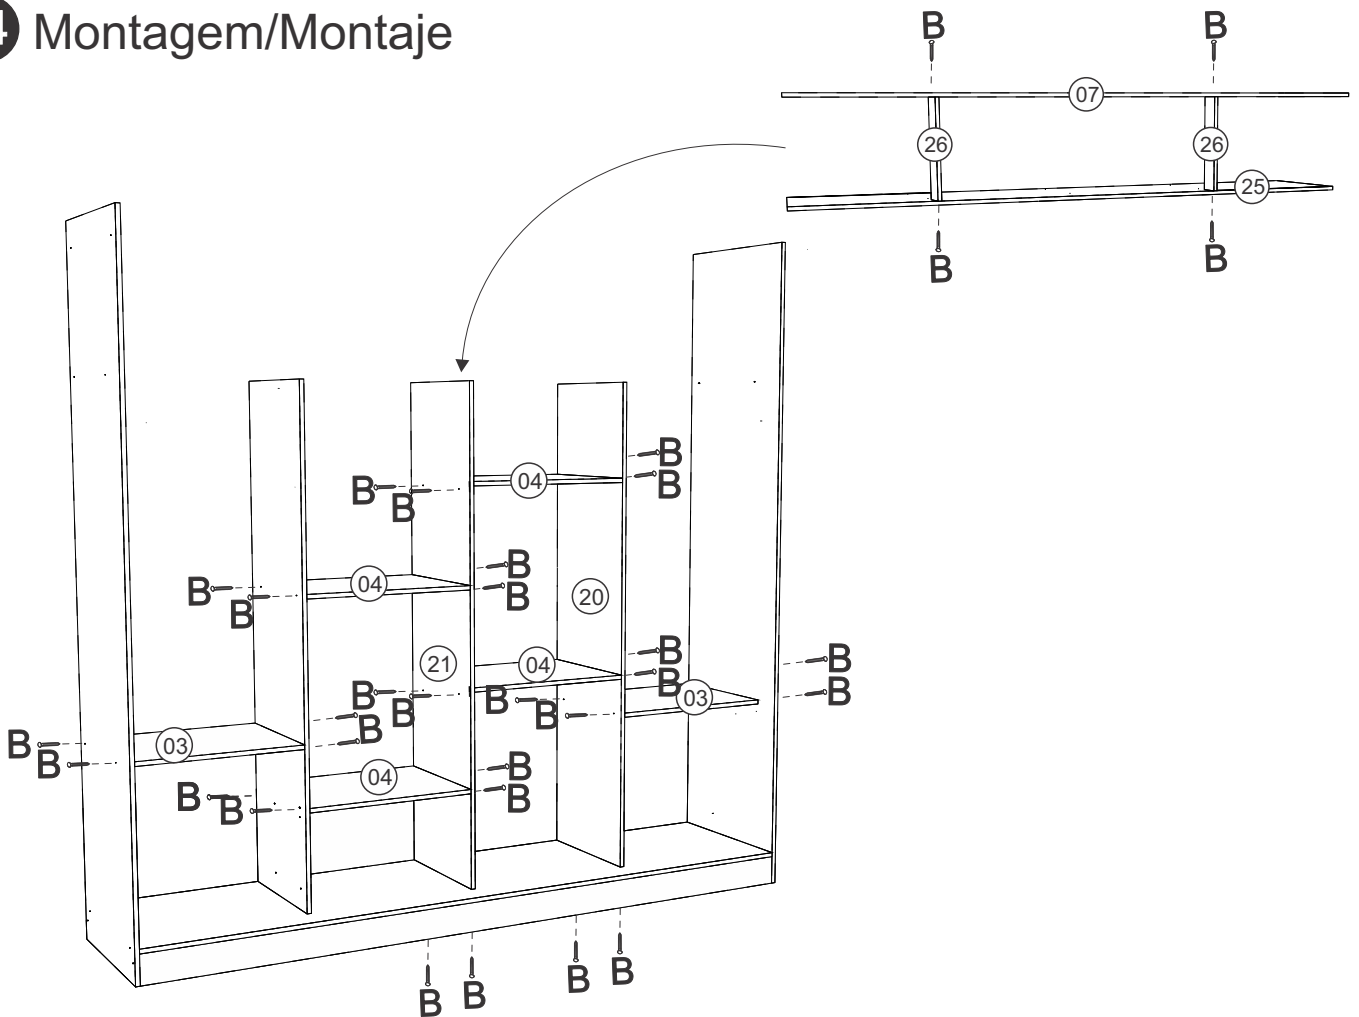

04 Montagem/Montaje