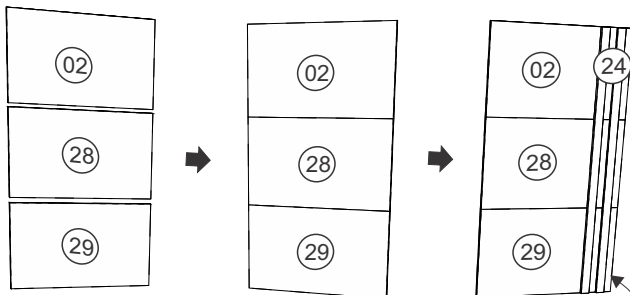

10 Montagem/Montaje

Porta frontal