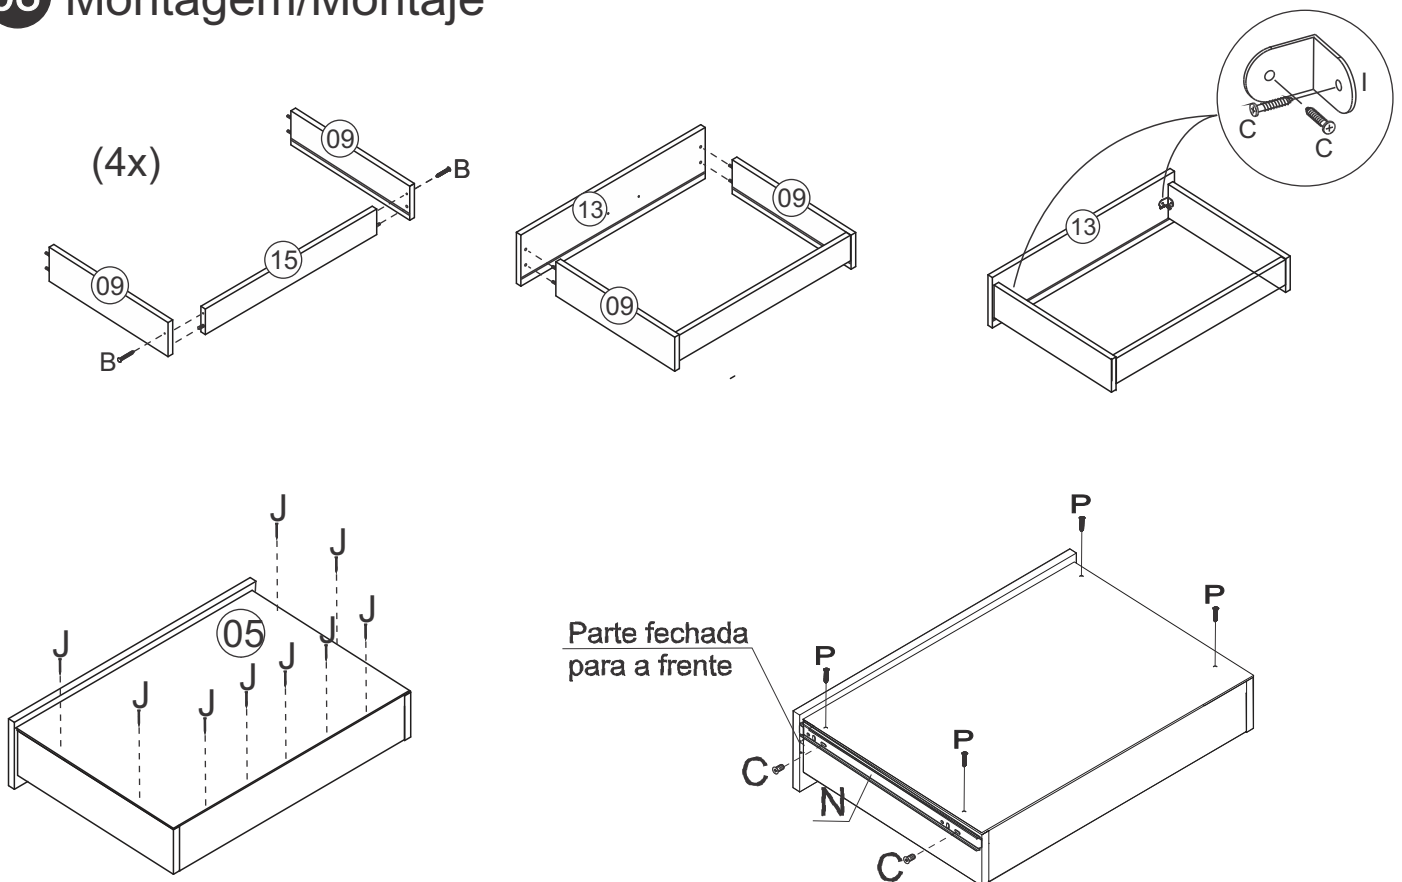

02 Montagem/Montaje

03 Montagem/Montaje

04 Montagem/Montaje

05 Montagem/Montaje

06 Montagem/Montaje

*Colocar um prego (J) a cada 100mm

*Colocar o prego (J) e a junção (X) a cada 100mm

07 Montagem/Montaje

Obs: as coredeças telescópicas são fixadas nos distanciadores (30) de gaveta.

08 Montagem/Montaje

09 Montagem/Montaje

 Produto para ser aplicado em caso de riscos na superfície
Giz para madeira

Limpeza/Limpieza