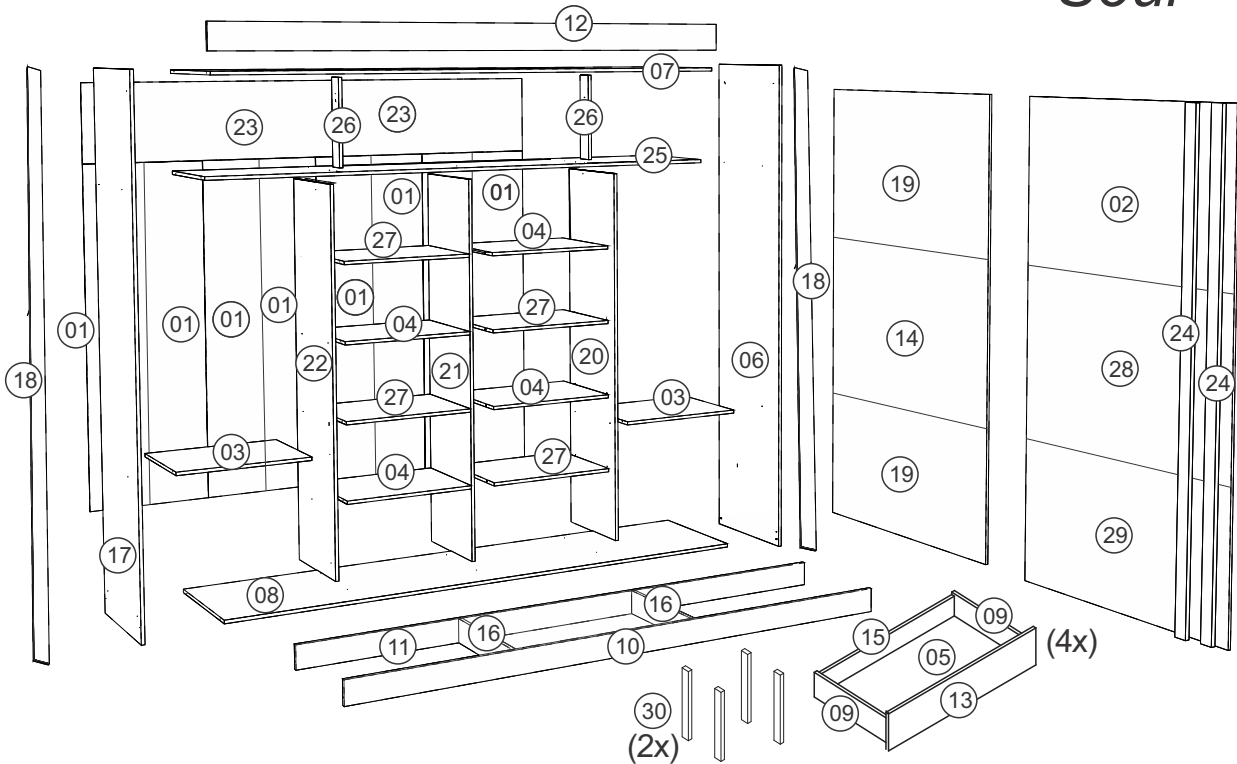

Ref.RD024

Roupeiro Ropero Seul

Nº	CÓDIGO ASSISTÊNCIA	NOME DA PEÇA/DESCRIPCIÓN PIEZAS	MEDIDAS (mm)	QTD.	FREIJÓ OFF WHITE	FREIJÓ NERO
01	RD024.13.00	Forro/Revés	1729x297x2.5	08	206370	206370
02	RD024.24.00	Montante porta sup/Puerta	1195x700x12	01	211568	211572
03	RD024.04.00	Base sob gaveta/Base cajón	580x450x15	02	206387	206387
04	RD024.02.01	Base interna/Base	580X447X15	04	208287	208287
05	RD024.34.00	Forro gaveta/Revés cajón	512X355X2,5	04	206369	206369
06	RD024.17.00	Lateral externa direita/Lateral derecha	2325x550x15	01	210538	210538
07	RD024.05.00	Base superior/Base superior	2365x550x15	01	206389	206389
08	RD024.01.00	Base inferior/Base inferior	2365x550x15	01	210561	210561
09	RD024.15.00	Lateral gaveta/Lateral cajón	350x100x12	08	206375	206375
10	RD024.30.00	Rodapé frontal/Zócalo delantero	2365x100x15	01	210540	210540
11	RD024.32.00	Rodapé traseiro/Zócalo de atrás	2365x100x15	01	206386	206386
12	RD024.07.00	Chapéu/Detalle superior	2395x120x15	01	210562	210562
13	RD024.14.00	Frente gaveta/Frente cajón	526X212X15	04	206388	206388
14	RD024.24.02	Montante porta tras ctl/Puerta	1195x700x12	01	211570	211574
15	RD024.29.00	Ripa Traseira de gaveta/Trasero cajón	488X80X12	04	206374	206374
16	RD024.31.00	Rodapé interno/Zócalo transversal	497x100x15	01	206385	206385
17	RD024.18.00	Lateral externa esquerda/Lateral izquierda	2325x550x15	01	210539	210539
18	RD024.11.00	Ripa envoltorio	2325x70x15	02	210541	210541
19	RD024.24.01	Montante porta tras/Puerta	1195x700x12	02	211569	211573
20	RD024.19.00	Lateral interna central/Divisória interna	1715x450x15	01	206380	206380
21	RD024.19.01	Lateral interna central/Divisória interna	1715x450x15	01	206381	206381
22	RD024.19.02	Lateral interna central/Divisória interna	1715x450x15	01	206382	206382
23	RD024.13.01	Forro/Revés	1189X409X2,5	02	206371	206371
24	RD024.38.00	Ripa de acabamento	2100x70x15	02	211571	211571
25	RD024.03.00	Base de maleiro	2365x450x15	01	206379	206379
26	RD024.06.00	Ripa batente	395x80x15	02	206390	206390
27	RD024.27.00	Prateleira interna	580x447x15	04	208288	208288
28	RD024.24.03	Montante porta ctl/Puerta	1195x700x12	01	213506	213509
29	RD024.24.04	Montante porta inf/Puerta	1195x700x12	01	213507	213510
30	RD024.09.00	Distanciador de gaveta	500x54x22	08	211566	211566