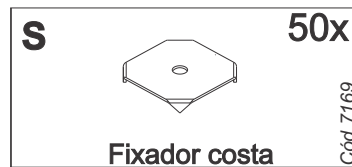

Ferragens/Herrajes

Medidas em mm