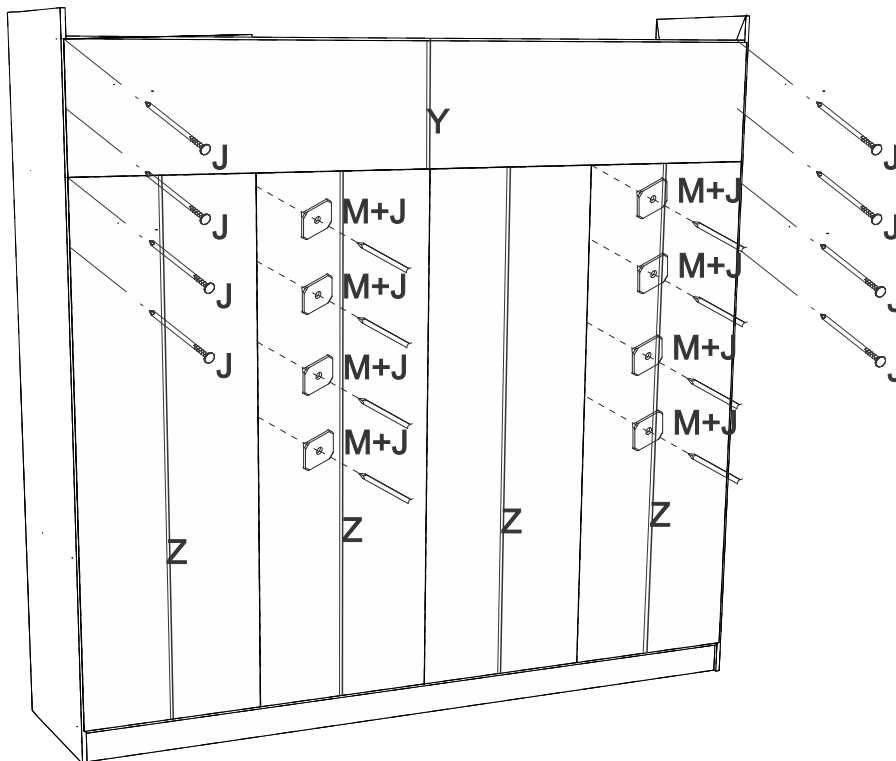

02 Montagem/Montaje

03 Montagem/Montaje

04 Montagem/Montaje

05 Montagem/Montaje

06 Montagem/Montaje

*Colocar um prego (J) a cada 100mm

*Colocar o prego (J) e a junção (X) a cada 100mm

07 Montagem/Montaje

Obs: as coredeças telescópicas são fixadas nos distanciadores (30) de gaveta.

08 Montagem/Montaje

09 Montagem/Montaje

 Produto para ser aplicado em caso de riscos na superfície
Giz para madeira

Limpeza/Limpieza