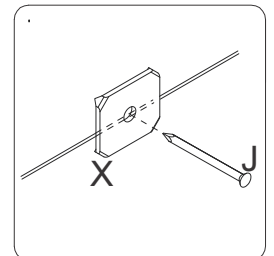

Ferragens/Herrajes

Medidas em mm

Pré-Montagem/Preparación Piezas

Utilizar
cola nas
cavilhas.

Obs: O trilho superior e inferior
devem ser montados a 30mm da
borda da base até a ponta do trilho

01 Montagem/Montaje

02 Montagem/Montaje

03 Montagem/Montaje

04 Montagem/Montaje

05 Montagem/Montaje

06 Montagem/Montaje

*Colocar um prego (J) a cada 100mm

*Colocar o prego (J) e a junção (X) a cada 100mm

07 Montagem/Montaje