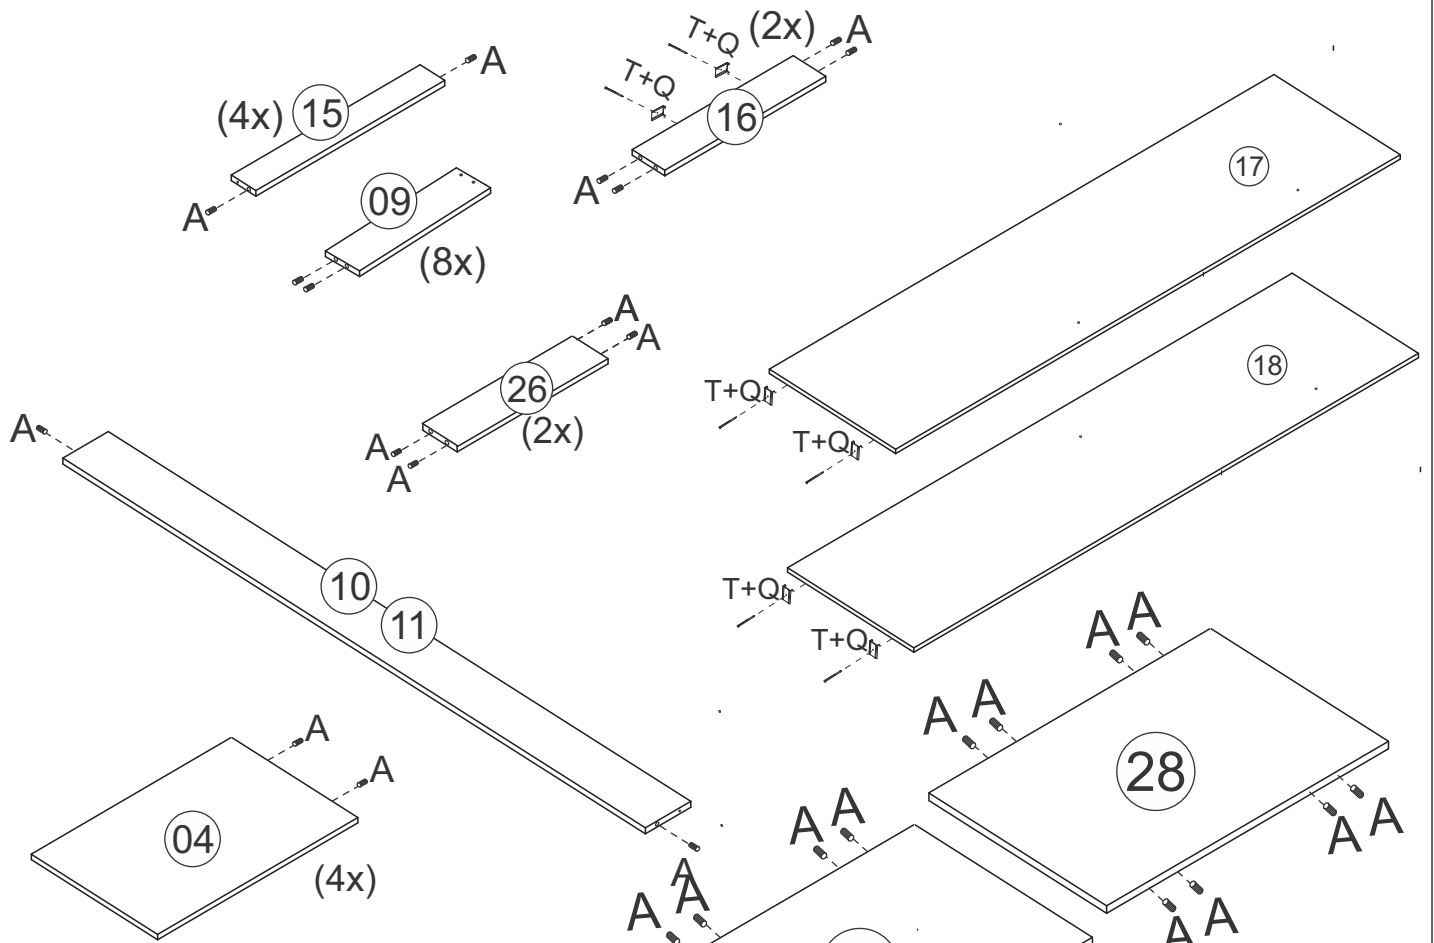

Pré-Montagem/Preparación Piezas