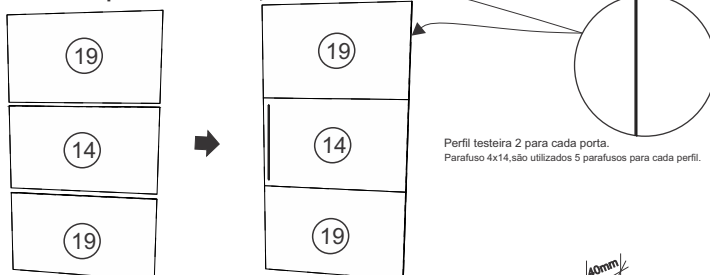

Porta posterior