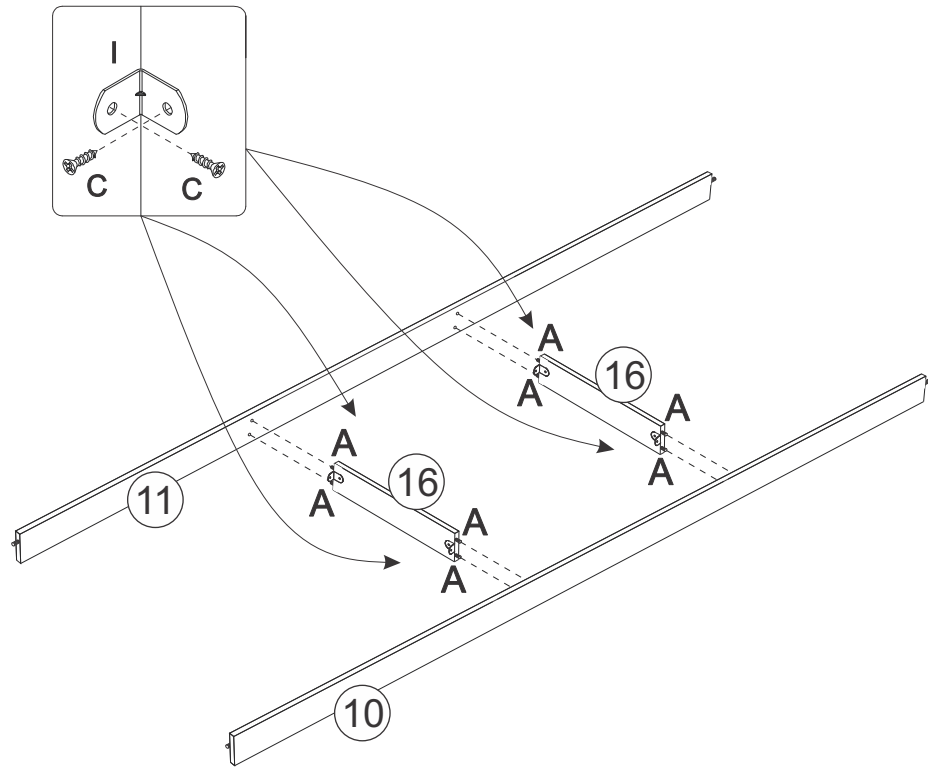

Ferragens/Herrajes

Medidas em mm

Pré-Montagem/Preparación Piezas

Utilizar
cola nas
cavilhas.

Obs: O trilho superior e inferior
devem ser montados a 30mm da
borda da base até a ponta do trilho

01 Montagem/Montaje

02 Montagem/Montaje

03 Montagem/Montaje

04 Montagem/Montaje

05 Montagem/Montaje

06 Montagem/Montaje

*Colocar um prego (J) a cada 100mm

*Colocar o prego (J) e a junção (X) a cada 100mm

07 Montagem/Montaje