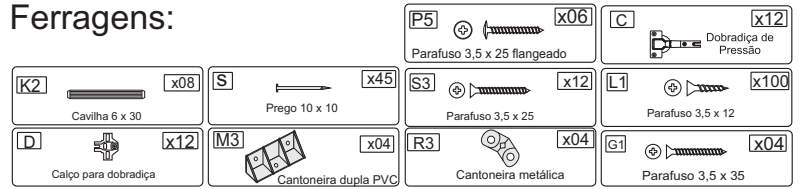

Recomendamos que a montagem seja feita por um montador profissional.

Ferragens:

Sequência	Código	Descrição	Quantidade	Dimensões			
				Largura mm	Compr. mm	Espessura mm	Material
1		Lateral esquerda	1	380	1800	12	MDF
2		Lateral direita	1	380	1800	12	MDF
3		Rodapé dianteiro	1	170	1170	15	MDF
4		Rodapé traseiro	1	170	1170	15	MDF
5		Divisória	1	380	1615	12	MDF
6		Teto	1	380	1170	12	MDF
7		Prateleira inferior maior	1	380	580	12	MDF
8		Prateleira Superior maior	1	380	580	12	MDF
9		Prateleira superior menor	1	380	580	12	MDF
10		Prateleira inferior menor	1	380	580	12	MDF
11		Costas	5	1193	321	3	MDF
12		Perfil H	4	1160	25	5	PVC
13		Fronte de Gaveta	2	590	190	12	MDF
14		Lateral de Gaveta	4	350	120	12	MDF
15		Traseira de Gaveta	2	523	70	12	MDF
16		Fundo de Gaveta	2	537	356	3	MDF
17		Puxador	6	15	250	18	MDF
18		Porta menor	2	293	1228	12	MDF
19		Porta maior	2	293	1612	12	MDF
20		Acrílico	4	190	190	3	ACRILICO
21		Moldura	1	1184	80	12	MDF
23		Cabideiro	2	50	570	25	PVC
24		Trava	2	100	350	12	MDF
25		Moldura Lateral	2	80	1800	15	MDF
26		Corrediças	2				METAL

Peças

As molduras são dupla face, permitindo escolher a parte branca ou madeirado.

2 Fixando a moldura Visão traseira. As molduras são dupla face, permitindo escolher a parte branca ou madeirado.

3 Fixe as molduras laterais conforme desenho. As molduras são dupla face, permitindo escolher a montagem branca ou madeirado.