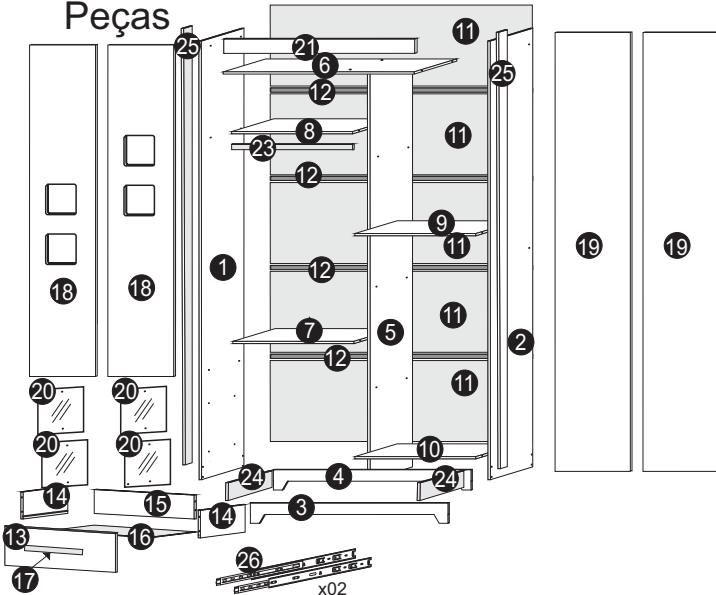

Recomendamos que a montagem seja feita por um montador profissional.

Ferragens:

Sequência	Código	Descrição	Quantidade	Dimensões			
				Largura mm	Compr. mm	Espessura mm	Material
1		Lateral esquerda	1	380	1800	12	MDF
2		Lateral direita	1	380	1800	12	MDF
3		Rodapé dianteiro	1	170	1170	15	MDF
4		Rodapé traseiro	1	170	1170	15	MDF
5		Divisória	1	380	1615	12	MDF
6		Teto	1	380	1170	12	MDF
7		Prateleira inferior maior	1	380	580	12	MDF
8		Prateleira Superior maior	1	380	580	12	MDF
9		Prateleira superior menor	1	380	580	12	MDF
10		Prateleira inferior menor	1	380	580	12	MDF
11		Costas	5	1193	321	3	MDF
12		Perfil H	4	1160	25	5	PVC
13		Fronte de Gaveta	2	590	190	12	MDF
14		Lateral de Gaveta	4	350	120	12	MDF
15		Traseira de Gaveta	2	523	70	12	MDF
16		Fundo de Gaveta	2	537	356	3	MDF
17		Puxador	6	15	250	18	MDF
18		Porta menor	2	293	1228	12	MDF
19		Porta maior	2	293	1612	12	MDF
20		Acrílico	4	190	190	3	ACRILICO
21		Moldura	1	1184	80	12	MDF
23		Cabideiro	2	50	570	25	PVC
24		Trava	2	100	350	12	MDF
25		Moldura Lateral	2	80	1800	15	MDF
26		Corrediças	2				METAL

Peças

As molduras são dupla face, permitindo escolher a parte branca ou madeirado.

2 Fixando a moldura Visão traseira. As molduras são dupla face, permitindo escolher a parte branca ou madeirado.

3 Fixe as molduras laterais conforme desenho. As molduras são dupla face, permitindo escolher a montagem branca ou madeirado.

Posicione as molduras laterais fazendo com a moldura superior.

Certificado de Garantia TiGus Baby

Parabéns! Você acaba de adquirir um produto fabricado especialmente para pessoas que exigem qualidade. Os produtos TiGus Baby são fabricados com o que há de melhor em equipamentos e materiais, buscando sempre a excelência em qualidade.