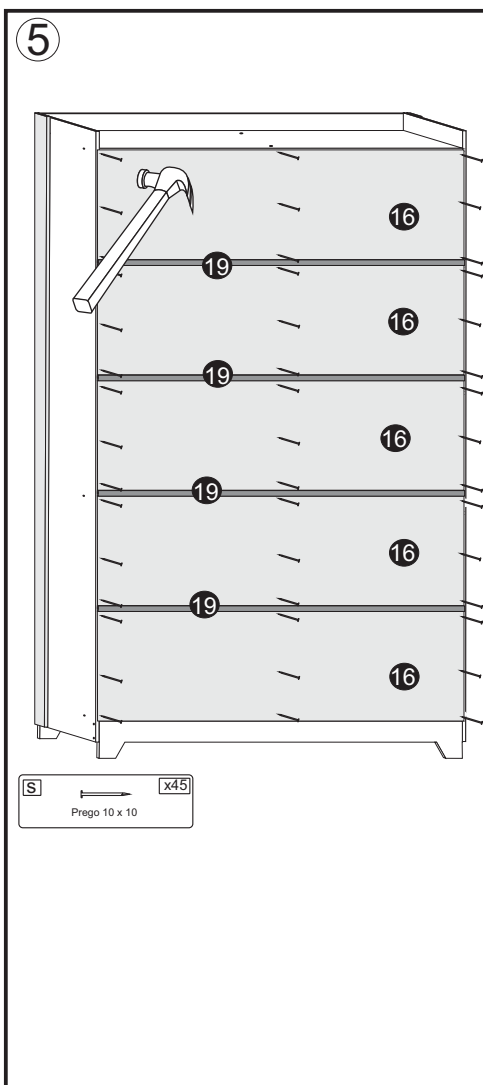

Recomendamos que a montagem seja feita por um montador profissional.

Ferragens:

Sequência	Código	Descrição	Quantidade	Dimensões			
				Largura mm	Compr. mm	Espessura mm	Material
1		Lateral esquerda	1	380	1800	12	MDF
2		Lateral direita	1	380	1800	12	MDF
3		Rodapé dianteiro	1	170	1170	15	MDF
4		Rodapé traseiro	1	170	1170	15	MDF
5		Divisória	1	380	1615	12	MDF
6		Teto	1	380	1170	12	MDF
7		Prateleira inferior maior	1	380	580	12	MDF
8		Prateleira Superior maior	1	380	580	12	MDF
9		Prateleira superior menor	1	380	580	12	MDF
10		Prateleira inferior menor	1	380	580	12	MDF
11		Costas	5	1193	321	3	MDF
12		Perfil H	4	1160	25	5	PVC
13		Fronte de Gaveta	2	590	190	12	MDF
14		Lateral de Gaveta	4	350	120	12	MDF
15		Traseira de Gaveta	2	523	70	12	MDF
16		Fundo de Gaveta	2	537	356	3	MDF
17		Puxador	6	15	250	18	MDF
18		Porta menor	2	293	1228	12	MDF
19		Porta maior	2	293	1612	12	MDF
20		Acrílico	4	190	190	3	ACRILICO
21		Moldura	1	1184	80	12	MDF
23		Cabideiro	2	50	570	25	PVC
24		Trava	2	100	350	12	MDF
25		Moldura Lateral	2	80	1800	15	MDF
26		Corrediças	2				METAL

Peças

As molduras são dupla face, permitindo escolher a parte branca ou madeirado.

2 Fixando a moldura Visão traseira. As molduras são dupla face, permitindo escolher a parte branca ou madeirado.

3 Fixe as molduras laterais conforme desenho. As molduras são dupla face, permitindo escolher a montagem branca ou madeirado.

Posicione as molduras laterais fazendo com a moldura superior.

Certificado de Garantia TiGus Baby

Parabéns! Você acaba de adquirir um produto fabricado especialmente para pessoas que exigem qualidade. Os produtos TiGus Baby são fabricados com o que há de melhor em equipamentos e materiais, buscando sempre a excelência em qualidade.