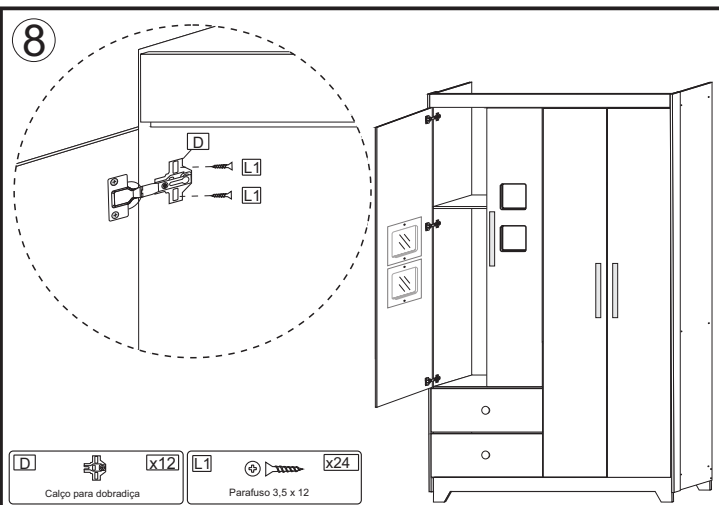

Recomendamos que a montagem seja feita por um montador profissional.

Ferragens:

Sequência	Código	Descrição	Quantidade	Dimensões			
				Largura mm	Compr. mm	Espessura mm	Material
1		Lateral esquerda	1	380	1800	12	MDF
2		Lateral direita	1	380	1800	12	MDF
3		Rodapé dianteiro	1	170	1170	15	MDF
4		Rodapé traseiro	1	170	1170	15	MDF
5		Divisória	1	380	1615	12	MDF
6		Teto	1	380	1170	12	MDF
7		Prateleira inferior maior	1	380	580	12	MDF
8		Prateleira Superior maior	1	380	580	12	MDF
9		Prateleira superior menor	1	380	580	12	MDF
10		Prateleira inferior menor	1	380	580	12	MDF
11		Costas	5	1193	321	3	MDF
12		Perfil H	4	1160	25	5	PVC
13		Fronte de Gaveta	2	590	190	12	MDF
14		Lateral de Gaveta	4	350	120	12	MDF
15		Traseira de Gaveta	2	523	70	12	MDF
16		Fundo de Gaveta	2	537	356	3	MDF
17		Puxador	6	15	250	18	MDF
18		Porta menor	2	293	1228	12	MDF
19		Porta maior	2	293	1612	12	MDF
20		Acrílico	4	190	190	3	ACRILICO
21		Moldura	1	1184	80	12	MDF
23		Cabideiro	2	50	570	25	PVC
24		Trava	2	100	350	12	MDF
25		Moldura Lateral	2	80	1800	15	MDF
26		Corrediças	2				METAL

Peças

As molduras são dupla face, permitindo escolher a parte branca ou madeirado.

2 Fixando a moldura Visão traseira. As molduras são dupla face, permitindo escolher a parte branca ou madeirado.

3 Fixe as molduras laterais conforme desenho. As molduras são dupla face, permitindo escolher a montagem branca ou madeirado.

Posicione as molduras laterais fazendo com a moldura superior.

Certificado de Garantia TiGus Baby

Parabéns! Você acaba de adquirir um produto fabricado especialmente para pessoas que exigem qualidade. Os produtos TiGus Baby são fabricados com o que há de melhor em equipamentos e materiais, buscando sempre a excelência em qualidade.