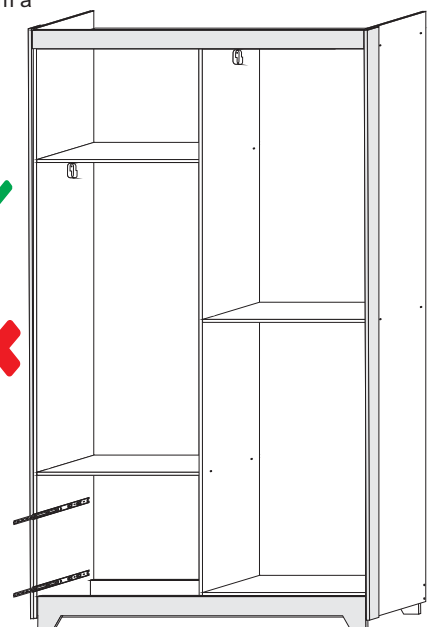

Recomendamos que a montagem seja feita por um montador profissional.

Ferragens:

Sequência	Código	Descrição	Quantidade	Dimensões			
				Largura mm	Compr. mm	Espessura mm	Material
1		Lateral esquerda	1	380	1800	12	MDF
2		Lateral direita	1	380	1800	12	MDF
3		Rodapé dianteiro	1	170	1170	15	MDF
4		Rodapé traseiro	1	170	1170	15	MDF
5		Divisória	1	380	1615	12	MDF
6		Teto	1	380	1170	12	MDF
7		Prateleira inferior maior	1	380	580	12	MDF
8		Prateleira Superior maior	1	380	580	12	MDF
9		Prateleira superior menor	1	380	580	12	MDF
10		Prateleira inferior menor	1	380	580	12	MDF
11		Costas	5	1193	321	3	MDF
12		Perfil H	4	1160	25	5	PVC
13		Fronte de Gaveta	2	590	190	12	MDF
14		Lateral de Gaveta	4	350	120	12	MDF
15		Traseira de Gaveta	2	523	70	12	MDF
16		Fundo de Gaveta	2	537	356	3	MDF
17		Puxador	6	15	250	18	MDF
18		Porta menor	2	293	1228	12	MDF
19		Porta maior	2	293	1612	12	MDF
20		Acrílico	4	190	190	3	ACRILICO
21		Moldura	1	1184	80	12	MDF
23		Cabideiro	2	50	570	25	PVC
24		Trava	2	100	350	12	MDF
25		Moldura Lateral	2	80	1800	15	MDF
26		Corrediças	2				METAL

Peças

As molduras são dupla face, permitindo escolher a parte branca ou madeirado.

2 Fixando a moldura Visão traseira. As molduras são dupla face, permitindo escolher a parte branca ou madeirado.

3 Fixe as molduras laterais conforme desenho. As molduras são dupla face, permitindo escolher a montagem branca ou madeirado.

Posicione as molduras laterais fazendo com a moldura superior.

Certificado de Garantia TiGus Baby

Parabéns! Você acaba de adquirir um produto fabricado especialmente para pessoas que exigem qualidade. Os produtos TiGus Baby são fabricados com o que há de melhor em equipamentos e materiais, buscando sempre a excelência em qualidade.