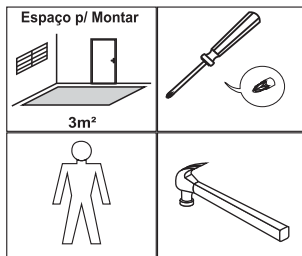

Recomendamos que a montagem seja feita por um montador profissional.

Ferragens:

Sequência	Código	Descrição	Quantidade	Dimensões			
				Largura mm	Compr. mm	Espessura mm	Material
1		Lateral esquerda	1	380	1800	12	MDF
2		Lateral direita	1	380	1800	12	MDF
3		Rodapé dianteiro	1	170	1170	15	MDF
4		Rodapé traseiro	1	170	1170	15	MDF
5		Divisória	1	380	1615	12	MDF
6		Teto	1	380	1170	12	MDF
7		Prateleira inferior maior	1	380	580	12	MDF
8		Prateleira Superior maior	1	380	580	12	MDF
9		Prateleira superior menor	1	380	580	12	MDF
10		Prateleira inferior menor	1	380	580	12	MDF
11		Costas	5	1193	321	3	MDF
12		Perfil H	4	1160	25	5	PVC
13		Fronte de Gaveta	2	590	190	12	MDF
14		Lateral de Gaveta	4	350	120	12	MDF
15		Traseira de Gaveta	2	523	70	12	MDF
16		Fundo de Gaveta	2	537	356	3	MDF
17		Puxador	6	15	250	18	MDF
18		Porta menor	2	293	1228	12	MDF
19		Porta maior	2	293	1612	12	MDF
20		Acrílico	4	190	190	3	ACRILICO
21		Moldura	1	1184	80	12	MDF
23		Cabideiro	2	50	570	25	PVC
24		Trava	2	100	350	12	MDF
25		Moldura Lateral	2	80	1800	15	MDF
26		Corrediças	2				METAL

Peças

As molduras são dupla face, permitindo escolher a parte branca ou madeirado.

2 Fixando a moldura Visão traseira. As molduras são dupla face, permitindo escolher a parte branca ou madeirado.

3 Fixe as molduras laterais conforme desenho. As molduras são dupla face, permitindo escolher a montagem branca ou madeirado.

Posicione as molduras laterais fazendo com a moldura superior.

Certificado de Garantia TiGus Baby

Parabéns! Você acaba de adquirir um produto fabricado especialmente para pessoas que exigem qualidade. Os produtos TiGus Baby são fabricados com o que há de melhor em equipamentos e materiais, buscando sempre a excelência em qualidade.