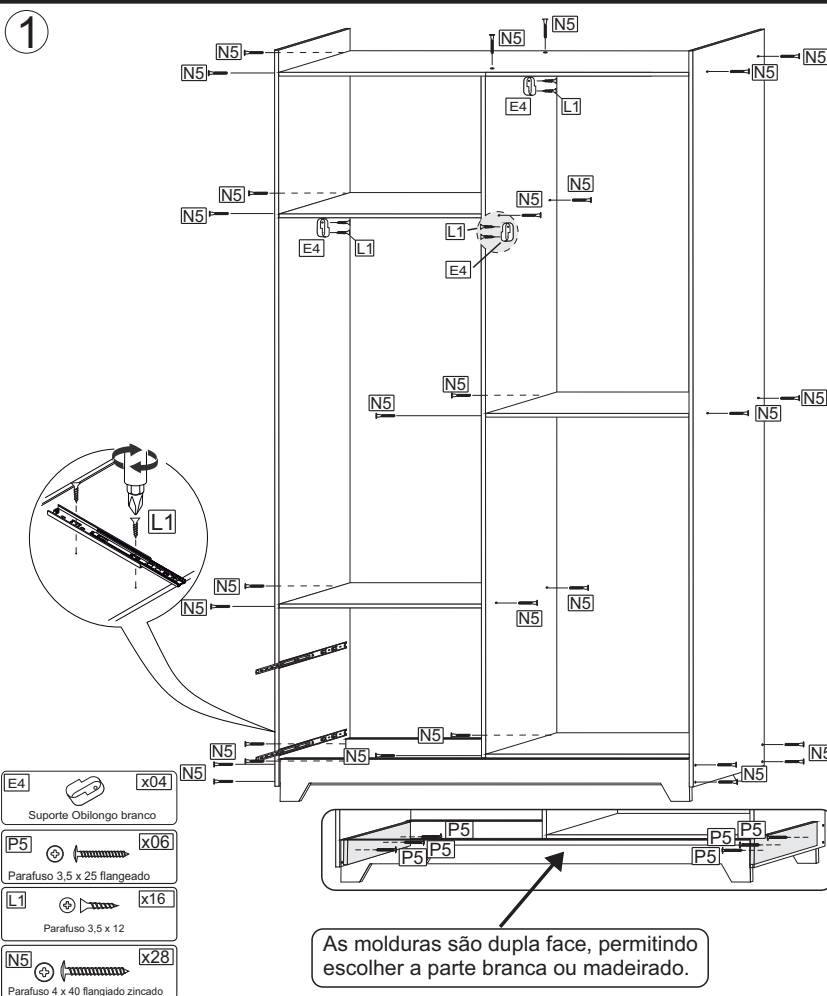

Recomendamos que a montagem seja feita por um montador profissional.

Ferragens:

Sequência	Código	Descrição	Quantidade	Dimensões			
				Largura mm	Compr. mm	Espessura mm	Material
1		Lateral esquerda	1	380	1800	12	MDF
2		Lateral direita	1	380	1800	12	MDF
3		Rodapé dianteiro	1	170	1170	15	MDF
4		Rodapé traseiro	1	170	1170	15	MDF
5		Divisória	1	380	1615	12	MDF
6		Teto	1	380	1170	12	MDF
7		Prateleira inferior maior	1	380	580	12	MDF
8		Prateleira Superior maior	1	380	580	12	MDF
9		Prateleira superior menor	1	380	580	12	MDF
10		Prateleira inferior menor	1	380	580	12	MDF
11		Costas	5	1193	321	3	MDF
12		Perfil H	4	1160	25	5	PVC
13		Fronte de Gaveta	2	590	190	12	MDF
14		Lateral de Gaveta	4	350	120	12	MDF
15		Traseira de Gaveta	2	523	70	12	MDF
16		Fundo de Gaveta	2	537	356	3	MDF
17		Puxador	6	15	250	18	MDF
18		Porta menor	2	293	1228	12	MDF
19		Porta maior	2	293	1612	12	MDF
20		Acrílico	4	190	190	3	ACRILICO
21		Moldura	1	1184	80	12	MDF
23		Cabideiro	2	50	570	25	PVC
24		Trava	2	100	350	12	MDF
25		Moldura Lateral	2	80	1800	15	MDF
26		Corrediças	2				METAL

Peças

As molduras são dupla face, permitindo escolher a parte branca ou madeirado.

2 Fixando a moldura Visão traseira. As molduras são dupla face, permitindo escolher a parte branca ou madeirado.

3 Fixe as molduras laterais conforme desenho. As molduras são dupla face, permitindo escolher a montagem branca ou madeirado.

Posicione as molduras laterais fazendo com a moldura superior.

Certificado de Garantia TiGus Baby

Parabéns! Você acaba de adquirir um produto fabricado especialmente para pessoas que exigem qualidade. Os produtos TiGus Baby são fabricados com o que há de melhor em equipamentos e materiais, buscando sempre a excelência em qualidade.