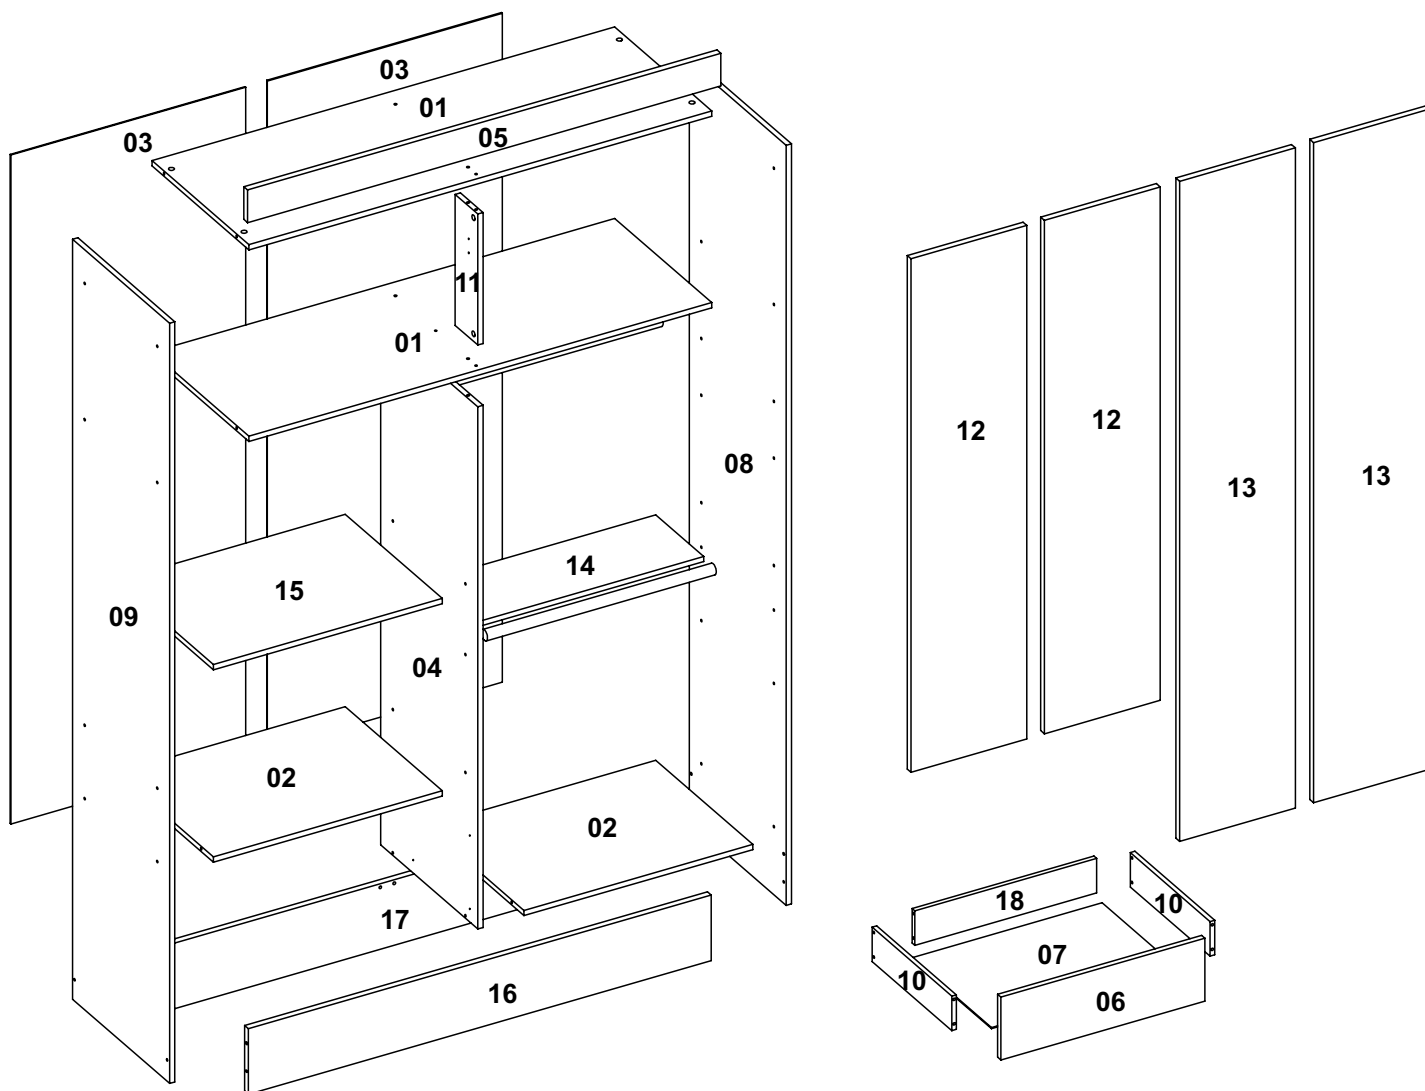

A montagem do produto deverá ser feita em superfície limpa e plana. Aconselhamos utilizar a embalagem do produto para forrar o chão a fim de não danificar o produto.

Durante a montagem evite batidas e contato com objetos cortantes. Observar as cargas máximas suportado pelo produto.

Limpeza

Retire o pó com uma flanela seca e depois utilize um pano macio umedecido com água.

Não utilizar produtos químicos e abrasivos

90min

Nº DA PEÇA	DESCRIÇÃO	QTD	COD. BRANCO	CÓD. BRANCO ROSA
1	CHAPÉU 1060X385X12	2	27310	27310
2	CHAPÉU 524X385X12	2	27322	27322
3	COSTA 1532X538X3	2	27323	27323
4	DIVISÃO 1196X385X12	1	27331	27331
5	ENCABEÇAMENTO 1084X75X15	1	27170	27170
6	FRENTE DE GAVETA 532X164X15	2	27324	27325
7	FUNDO DE GAVETA 498X363X3	2	27332	27332
8	LATERAL DIREITA 1741X385X12	1	27313	27313
9	LATERAL ESQUERDA 1741X385X12	1	27316	27316
10	LATERAL DE GAVETA 360X90X12	4	27319	27319
11	PILASTRA 300X90X12	1	27333	27333
12	PORTA 1178X265X15	2	27335	27336
13	PORTA 1512X265X15	2	27328	27329
14	PRATELEIRA 524X190X12	1	27334	27334
15	PRATELEIRA 524X385X12	1	27320	27320
16	RODAPÉ FRONTAL 1060X150X15	1	27169	27169
17	RODAPÉ TRASEIRO 1060X150X15	1	25625	25625
18	TRASEIRO DE GAVETA 474X90X12	2	27321	27321