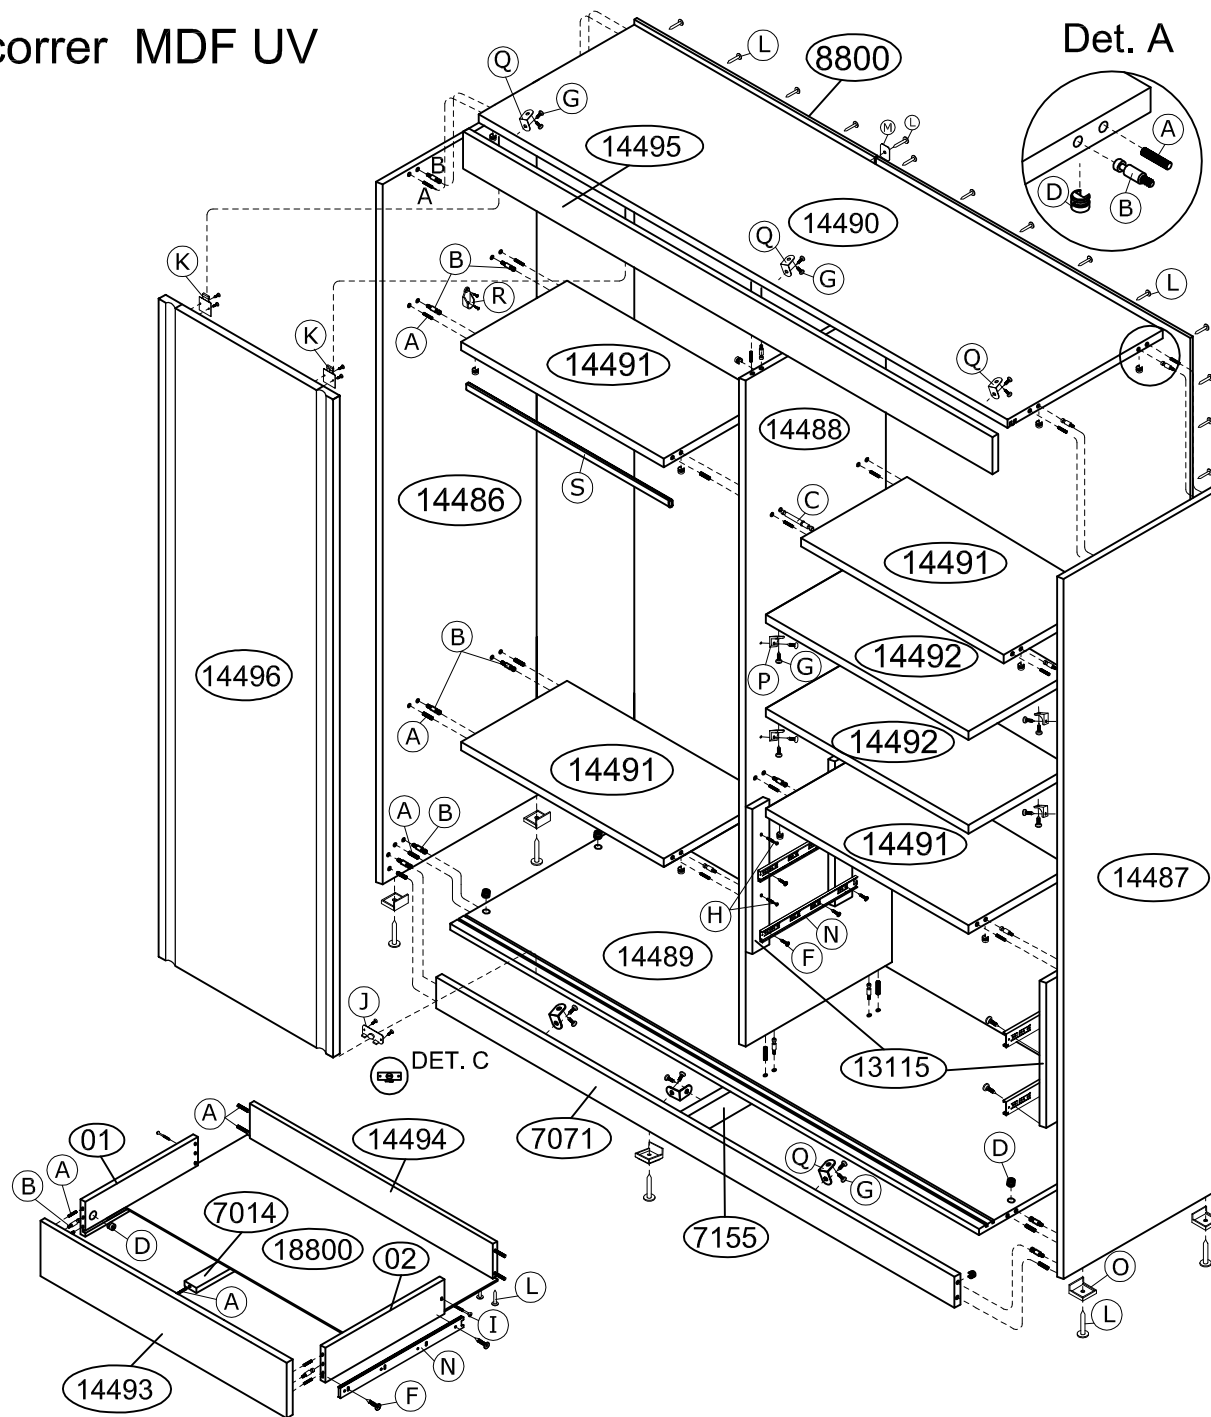

# Ref.8800 Roupeiro 2 portas de correr MDF UV

Ferragem		
A		Cavilhas 6 x 30mm 54
B		Minifix 32
C		Minifix Passante 02
D		Tambor Minifix 36
E		Tampas adesivas Ø19 mm 30
F		Parafuso 3,5 x 14 cc 20
G		Parafuso 3,5 x 14 cp 34
H		Parafuso 4,5 x 35 cc 08
I		Parafuso 3,5 x 35 cc 06
J		CM 15 Guia inferior 04
K		CM 15 Guia superior mola 04
L		Pregos 10 x 10 80
M		Chapinha Pregos 15
N		Trilho telescópico 400 mm 02
O		Sapata L 12 x 13,5 mm 06
P		Cantoneira 13 x 13 08
Q		Cantoneira 22 x 22 09
R		Suporte de cabide 02
S		567 mm Cabide 01

Descrição		
1	14486	Lateral esquerda
2	14489	Base inferior
3	14491	Prateleiras fixas
4	14488	Divisória
5	14491	Prateleiras fixas
6	14490	Base superior
7	7071	Rodapés frontal e tras.
8	7155	Rodapé central
9	14487	Lateral direita
10	14495	Moldura
11	8800	Fundos (2)
12	----	Cabideiro 567 mm
13	14492	Prateleiras móveis
14	13115	Distanciador de gaveta
15	14496	Portas de MDF
16	14494	Traseiro de gaveta
17	01e 02	Laterais de gaveta
18	14493	Frente de gaveta
19	18800	Fundo de gaveta
20	7014	Reforço fundo gaveta

Alt.2300 x Larg.1200 x Prof. 540 mm de MDF UV

Portas com perfil Larg. 593 Alt. 2145 x 15 mm