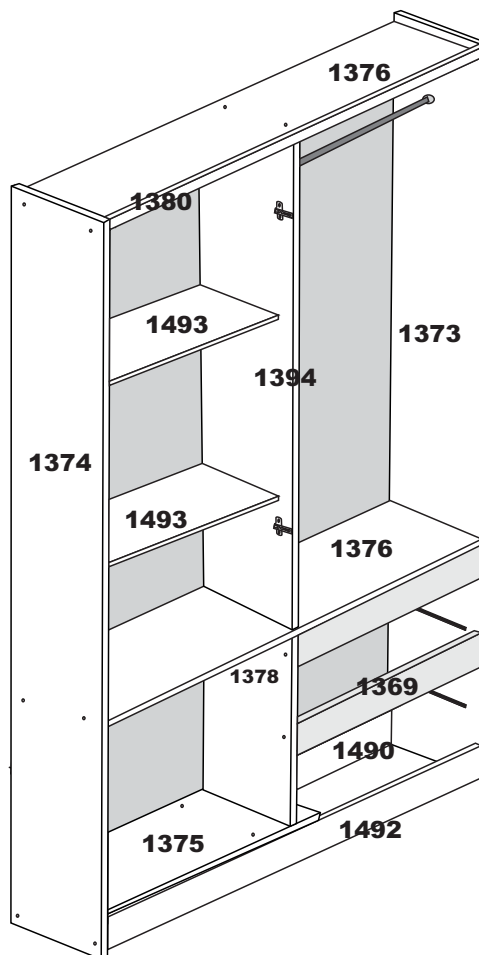

### FERRAGENS / herrajes / hardware

<b>A</b>	Parafuso 3,5 x 40 Tornillo 3,5 x 40 Screw		<b>23</b>
<b>B</b>	Puxador Tirador Handle		<b>06</b>
<b>C</b>	Dobradiça metálica Bisagra Hinge		<b>10</b>
<b>D</b>	Parafuso 3,5 x 25 c/c Tornillo 3,5 x 25 Screw 3,5 x 25		<b>12</b>
<b>F</b>	Parafuso 3,5 x 12 c/c Tornillo 3,5 x 12 Screw 3,5 x 12		<b>84</b>
<b>G</b>	Prego 10 x 10 c/c Clavo 10 x 10 Nail 10 x 10		<b>50</b>
<b>H</b>	Prego 13 x 15 c/c Clavo 13 x 15 Nail 13 x 15		<b>08</b>
<b>I</b>	Cavilha 6 x 50 Tacos		<b>02</b>
<b>J</b>	Suporte Cabideiro Apoyo Percha Support Hanger		<b>02</b>
<b>K</b>	Cantoneira Esquinera Corner		<b>10</b>
<b>L</b>	Sapata PÉ ROUPEIRO Shoe		<b>06</b>
<b>M</b>	Cavilha 6 x 30 Tacos Pegs		<b>10</b>
<b>N</b>	Corrediça Corrediza Slider		<b>02</b>
<b>P</b>	Parafuso 4,0 X 20 c/c Tornillo 3,5 x 20 Screw 3,5 x 20		<b>02</b>
<b>Q</b>	Parafuso 3,5 X 40 Tornillo 3,5 x 40 Screw 3,5 x 40		<b>02</b>
<b>R</b>	Calço para dobradiças		<b>10</b>
<b>S</b>	Fixador de Costa Fixador Fixador		<b>06</b>
<b>X</b>	Suporte de Prateleira Apoyo de estanteria		<b>08</b>

NUMERAÇÃO DE PEÇAS	
N°	DESCRIÇÃO
1374	Lateral Esquerda / Lateral izquierda/Left side
1373	Lateral direita / Lateral derecha/Right side
1492	Rodapé Frontal / Rodepié Frente/Front footer
1490	Rodapé traseiro / Rodapié trazero/Back drawer
1394	Divisão / División cima
1370	Frente gaveta / Delantera cajón/back drawer
122	Lateral gaveta / Lateral cajón/side drawer
137	Trazeiro gaveta / Trazeiro cajón/back side drawer
135	Fundo gaveta / Fondo cajón/back drawer
1379	Costas / Espalda/back
1367	Porta grande / Puerta grande/big door
1368	Porta pequena / Puerta pequeña/little door
1376	Tampo superior / Tampo superior/top higher
1375	Tampo baixo / Tampo abajo/top down
1376	Tampo meio / Tampo medio/
1378	Divisão / División baixo
1369	Aplique gavetas
1380	Rodaforro
1493	Prateleira movel