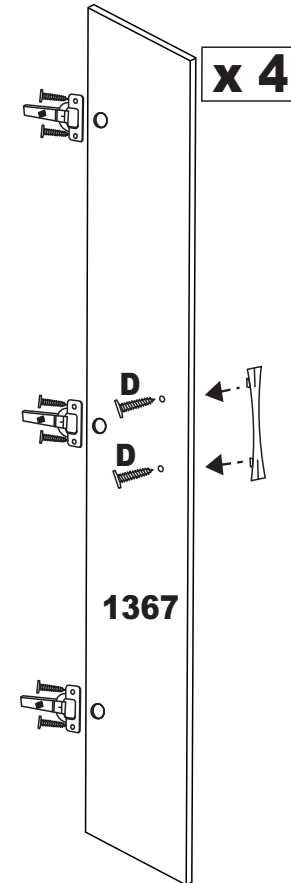

MONTAGEM GAVETA

CALÇO PARA DOBRADIÇAS