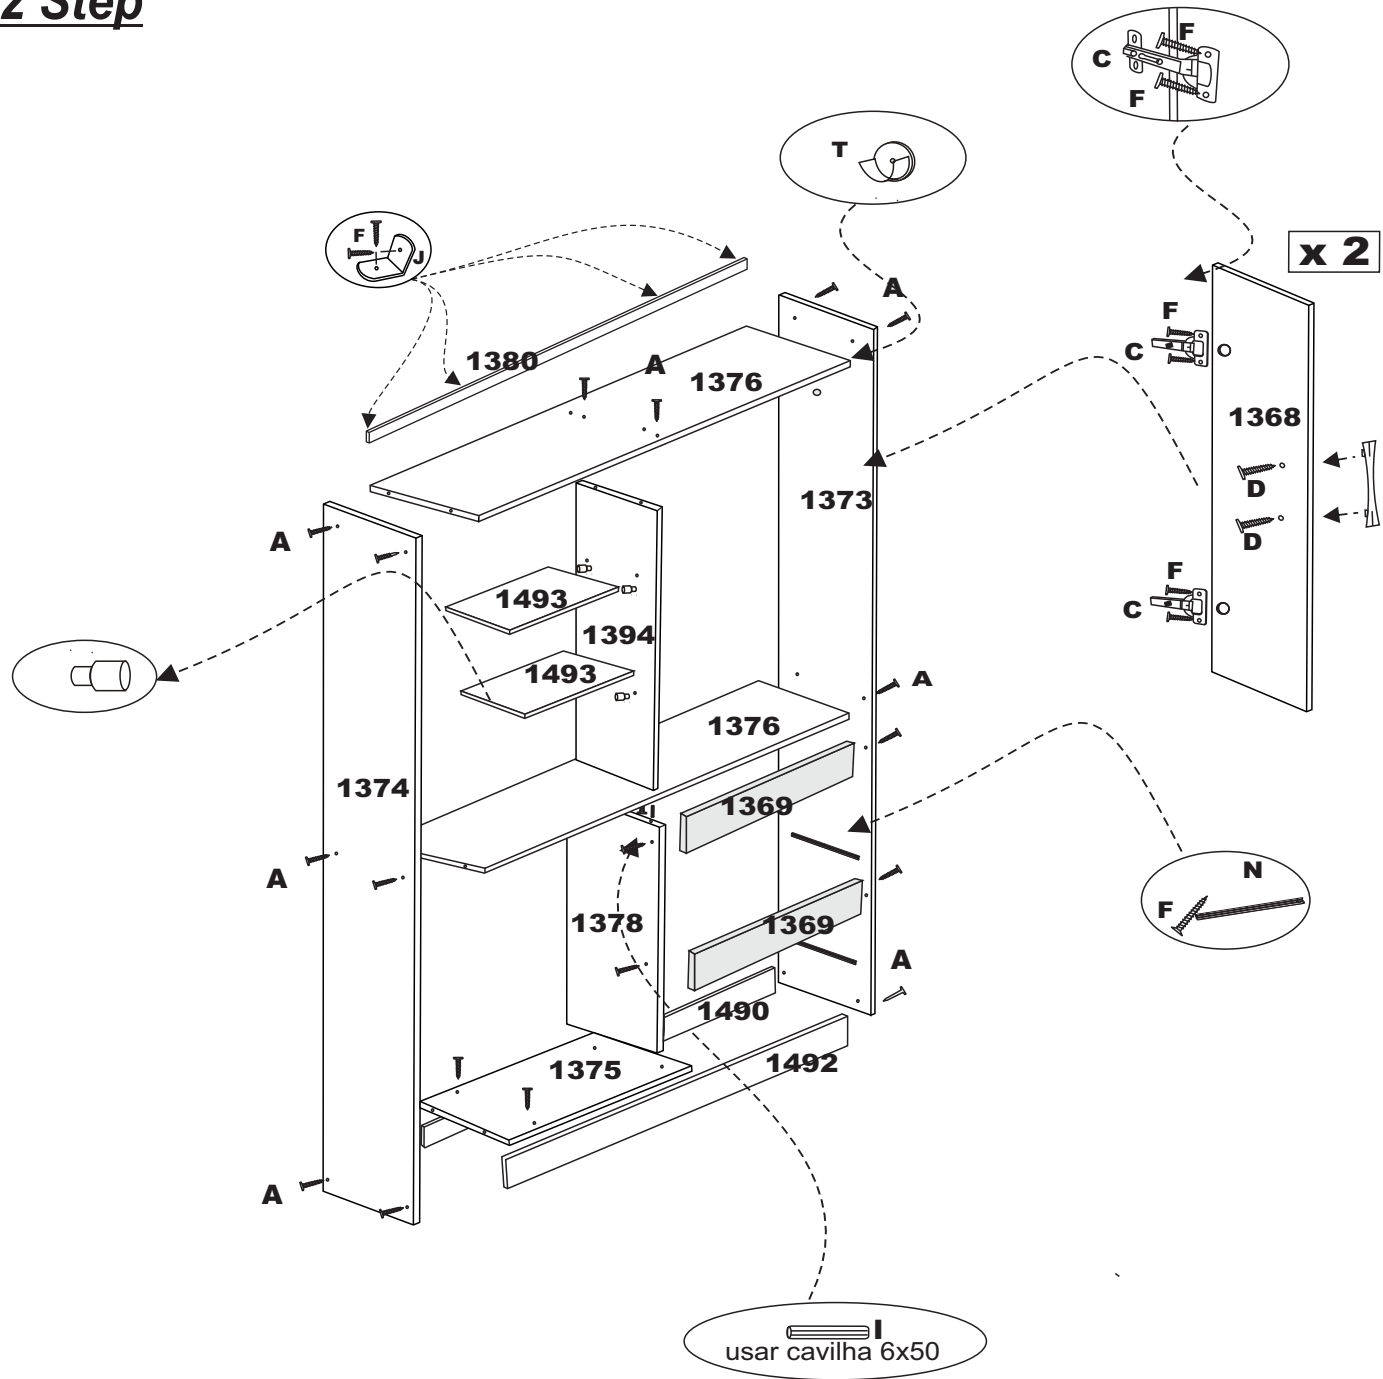

2º Passo / 2 Paso / 2 Step