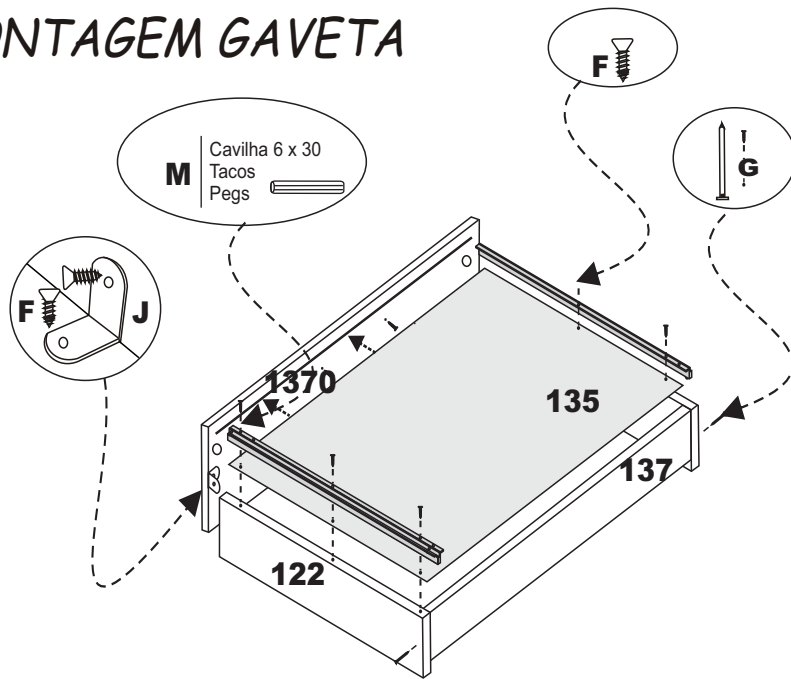

MONTAGEM GAVETA

CALÇO PARA DOBRADIÇAS