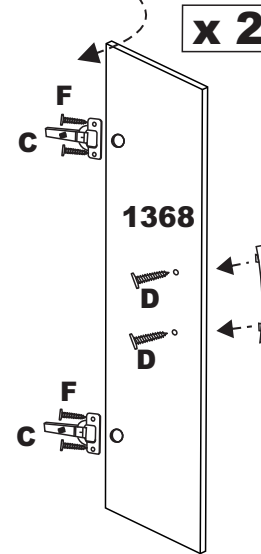

MONTAGEM GAVETA

CALÇO PARA DOBRADIÇAS