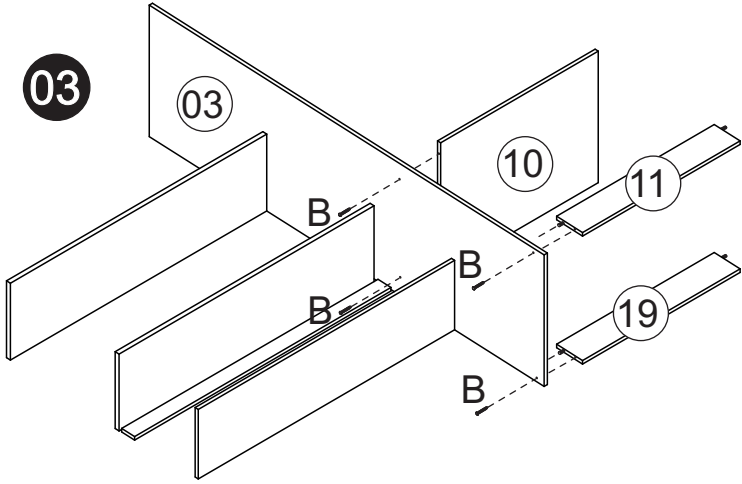

Montagem/Montaje

01

02

03

04