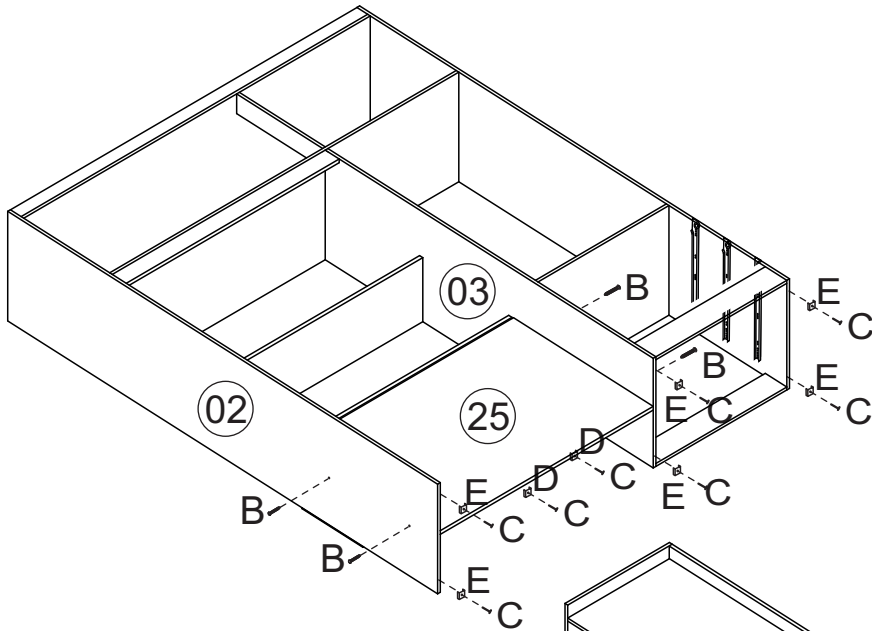

Montagem/Montaje

05

06

07