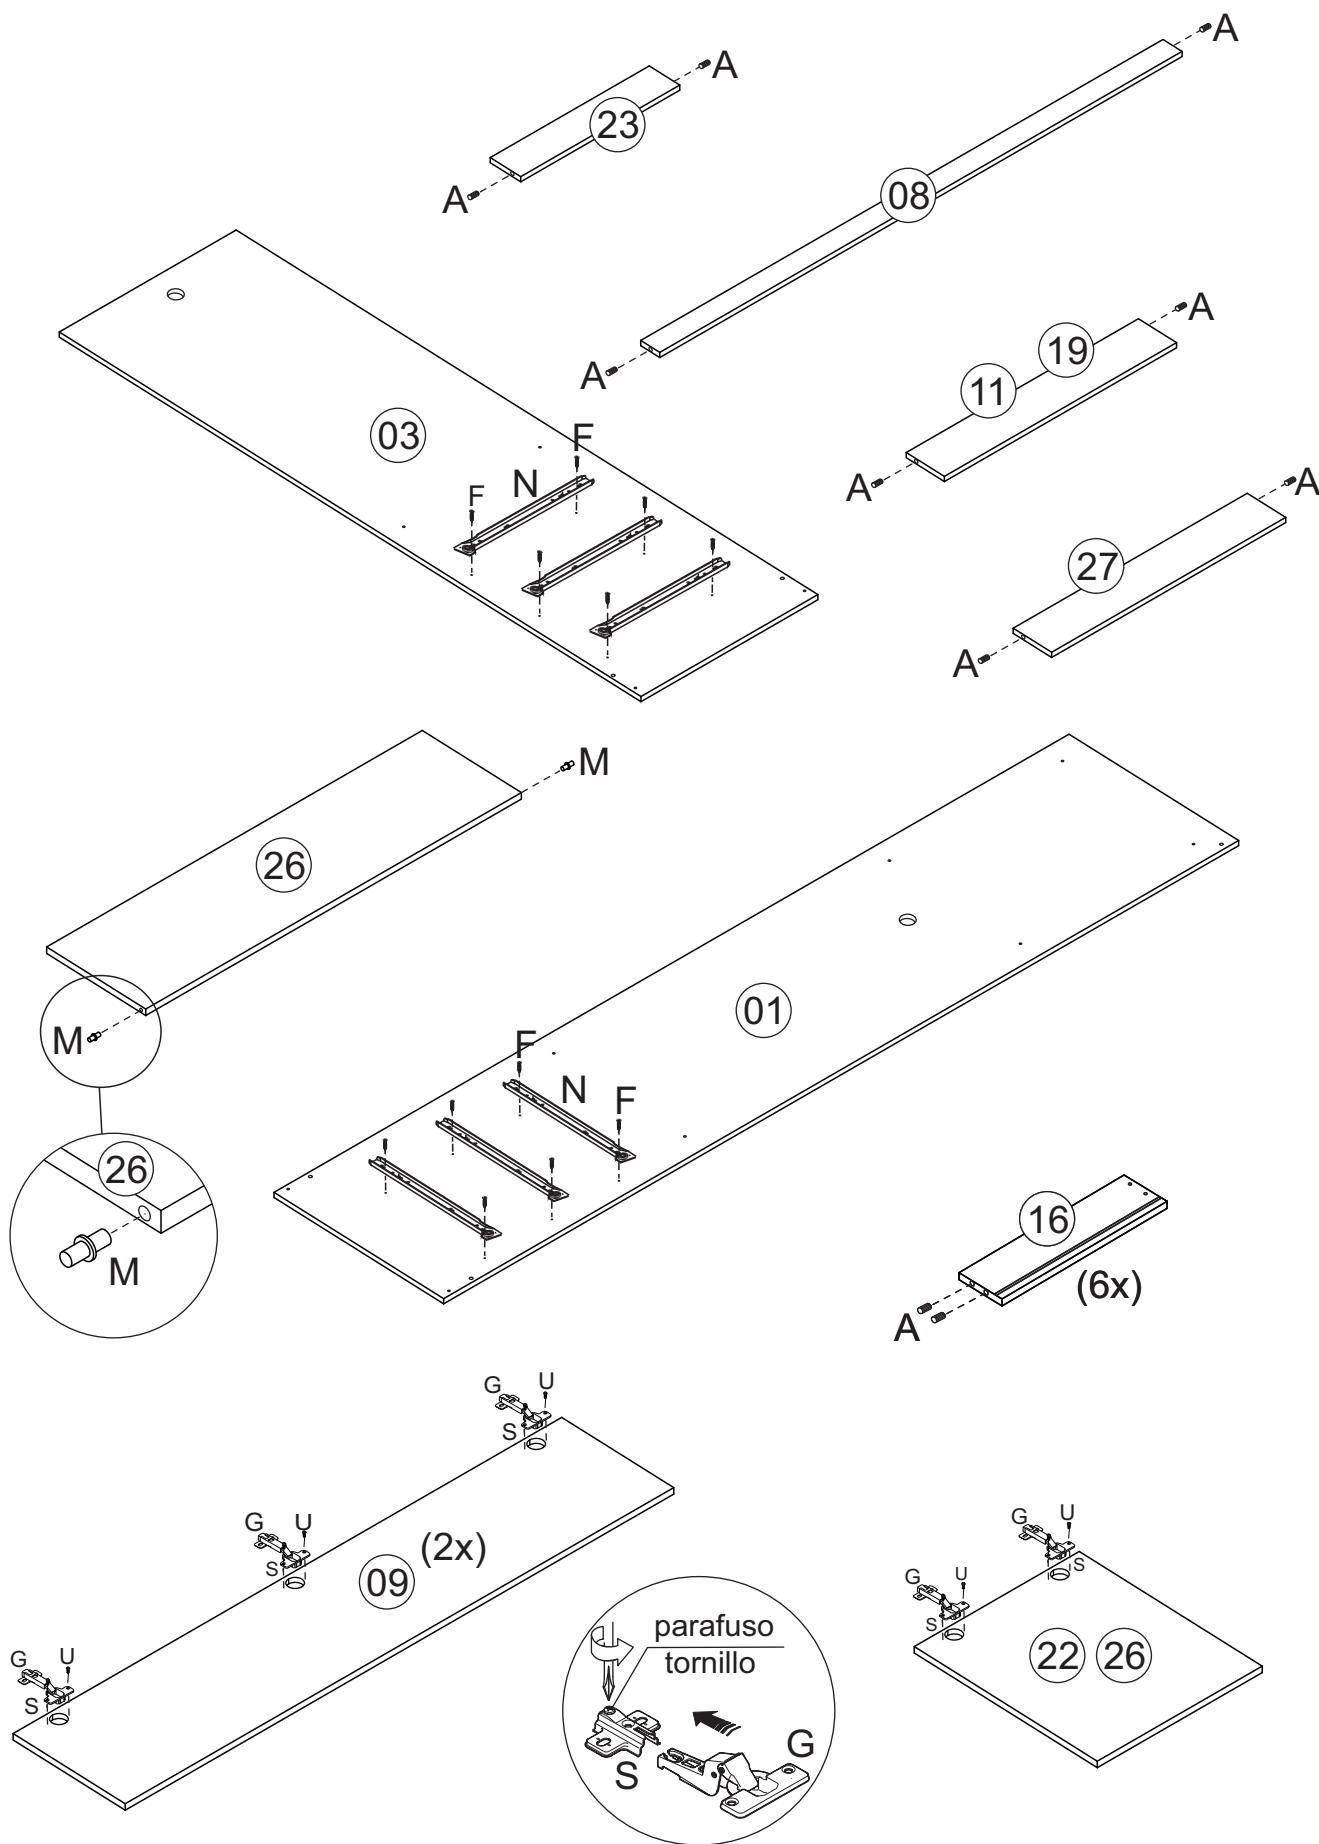

Pré-Montagem/Preparación Piezas