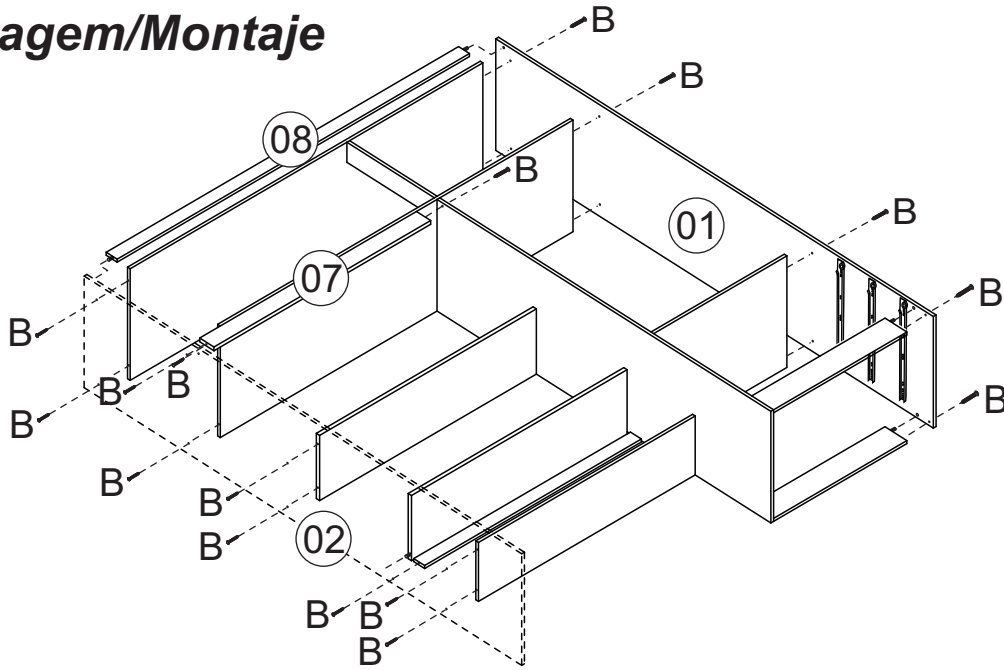

Montagem/Montaje

05