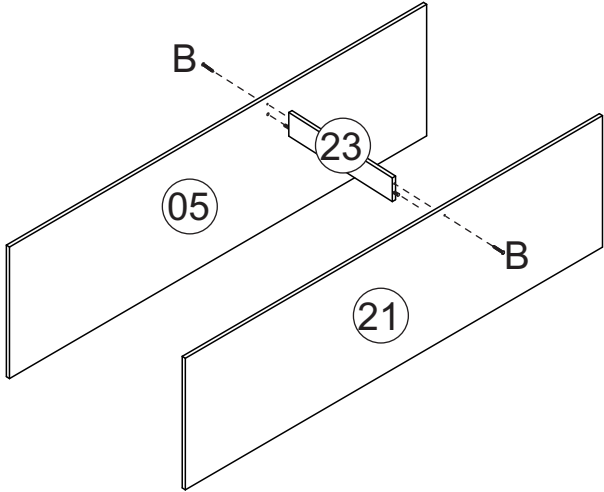

Montagem/Montaje

01