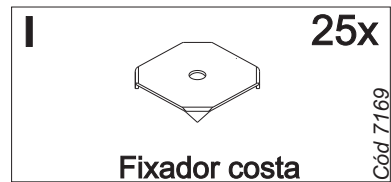

Ferragens/Herrajes

Medidas em mm