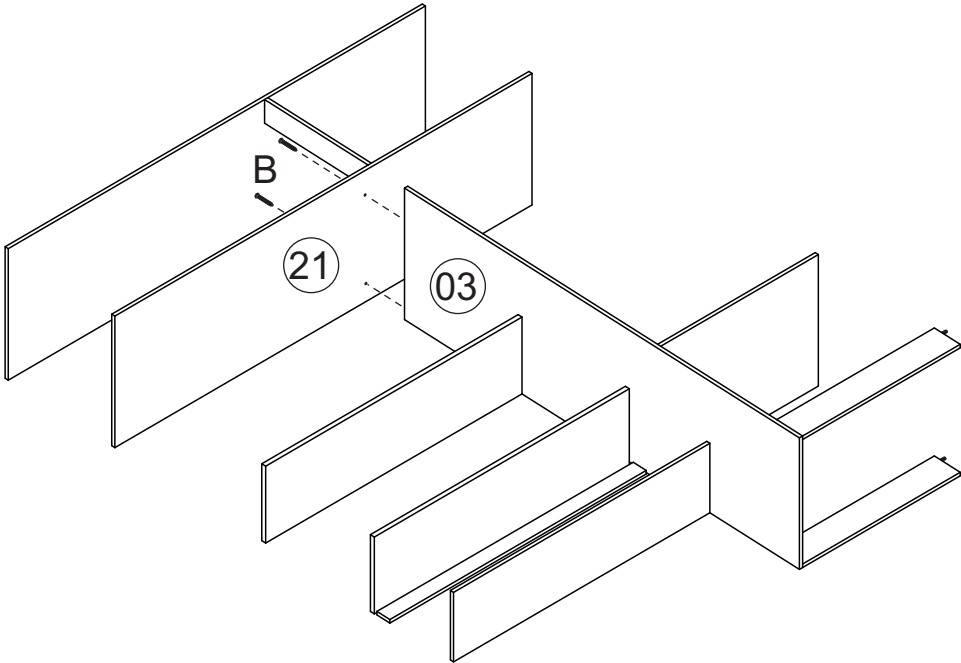

Montagem/Montaje

01

02

03

04