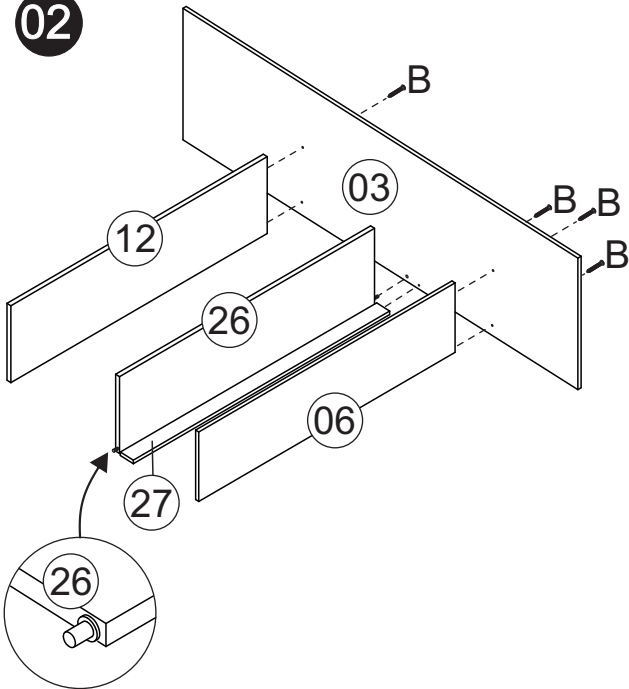

Montagem/Montaje

01

02

03

04