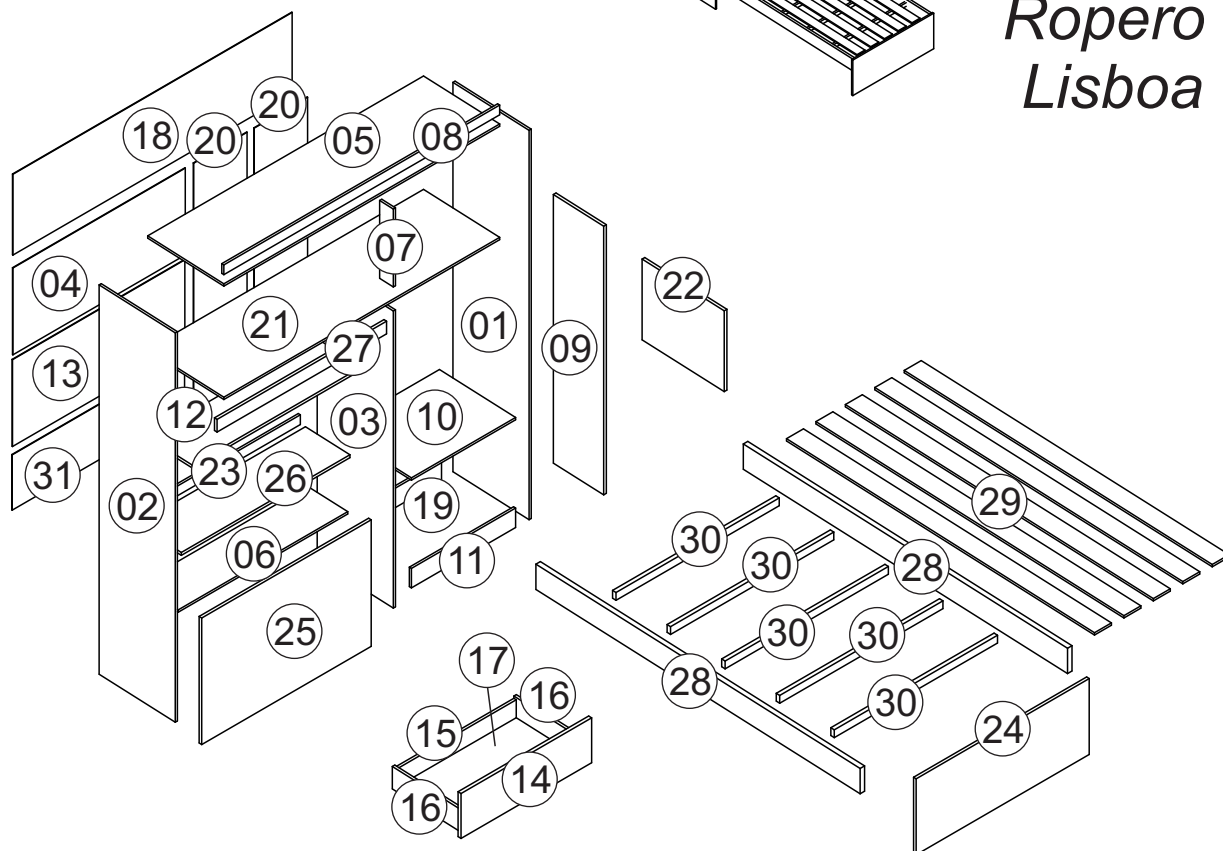

**Roupeiro
Ropero
Lisboa**

| Nº | CÓDIGO ASSISTÊNCIA | NOME DA PEÇA/DESCRIPCIÓN PIEZAS | MEDIDAS (mm) | QTD. | BRANCO | PINK | HAVANA | OFF WHITE |
|----|--------------------|--|--------------|------|--------|--------|--------|-----------|
| 01 | RG023.17.00 | Lateral externa direita/Lateral derecha | 2000x445x12 | 01 | 70554 | | 115512 | |
| 02 | RG023.18.00 | Lateral externa esquerda/Lateral izquierda | 2000x445x12 | 01 | 69538 | | 115519 | |
| 03 | RG023.19.00 | Lateral interna/Divisória | 1526x445x12 | 01 | 69098 | | 127147 | |
| 04 | RG023.13.03 | Forro cabeceira/Revés cabecera | 966x446x2,5 | 01 | 70556 | | 115521 | |
| 05 | RG023.05.00 | Base superior/Base superior | 1546x445x12 | 01 | 69505 | | 115543 | |
| 06 | RG023.01.00 | Base inferior/Base inferior | 950x235x12 | 01 | 69493 | | 69493 | |
| 07 | RG023.06.00 | Ripa batente/Divisor | 400x80x12 | 01 | 69502 | | 115517 | |
| 08 | RG023.07.00 | Chapéu/Detalle superior | 1546x50x15 | 01 | | 120587 | | 120588 |
| 09 | RG023.25.01 | Porta/Puerta | 1380x294x15 | 02 | 175066 | | 174985 | |
| 10 | RG023.04.00 | Base sob gaveta/Base cajón | 584x445x12 | 01 | 69503 | | 115518 | |
| 11 | RG023.30.00 | Rodapé frontal/Zócalo delantero | 584x100x12 | 01 | | 123691 | | 123687 |
| 12 | RG023.37.00 | Base sob cabeceira/Base | 950x260x15 | 01 | 69506 | | 115547 | |
| 13 | RG023.13.02 | Forro baú/Revés | 966x446x2,5 | 01 | 70555 | | 115520 | |
| 14 | RG023.14.01 | Frente gaveta/Frente cajón | 592x150x15 | 03 | 175067 | | 174986 | |
| 15 | RG023.29.00 | Ripa traseira de gaveta/Trasero cajón | 536x80x12 | 03 | 69491 | | 69491 | |
| 16 | RG023.15.00 | Lateral gaveta/Lateral cajón | 350x100x12 | 06 | 69537 | | 69537 | |
| 17 | RG023.13.00 | Forro gaveta/Fondo cajón | 546x355x2,5 | 03 | 69403 | | 69403 | |
| 18 | RG023.13.01 | Forro aéreo/Revés aereo | 1567x417x2,5 | 01 | 69404 | | 69404 | |
| 19 | RG023.32.00 | Rodapé traseiro/Zócalo de atrás | 584x100x15 | 01 | 69210 | | 69210 | |
| 20 | RG023.13.04 | Forro roupeiro/Revés | 1474x299x2,5 | 02 | 69211 | | 69211 | |
| 21 | RG023.03.00 | Base maleiro/Base | 1546x445x12 | 01 | 69099 | | 115549 | |
| 22 | RG023.39.00 | Porta aérea/Puerta | 480x415x15 | 02 | 175926 | | 175919 | |
| 23 | RG023.41.00 | Ripa sustentação/Travesaño | 950x50x12 | 01 | 69496 | | 69496 | |
| 24 | RG023.35.00 | Peseira/Estribo | 970x390x15 | 01 | 70552 | | 115545 | |
| 25 | RG023.36.00 | Cabeceira/Cabecera | 950x650x15 | 01 | 69128 | | 115575 | |
| 26 | RG023.25.00 | Porta/Puerta | 945x260x15 | 01 | 69096 | | 115576 | |
| 27 | RG023.28.00 | Ripa sustentação/Travesaño | 950x70x15 | 01 | 69508 | | 115577 | |
| 28 | RG023.38.01 | Lateral cama/Lateral cama | 1895x130x22 | 02 | 187716 | | 187741 | |
| 29 | 4152 | Lastro cama/Lastrito | 1800x70x10 | 05 | - | | - | |
| 30 | 6733 | Travessa cama/Travesaño | 918x42x25 | 05 | - | | - | |
| 31 | RG023.43.00 | Forro baú/Revés | 966x284x2,5 | 01 | 69935 | | 69935 | |